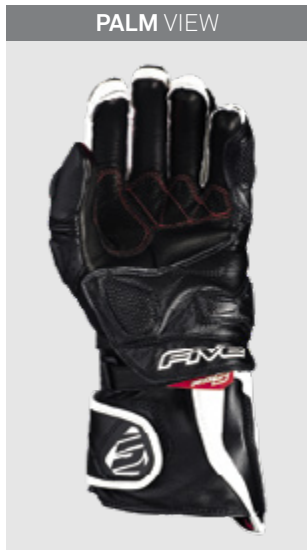

RFX1 WOMAN

Black / White

PART NUMBERS

BLACK / WHITE	
XS	555-06191
S	555-06192
M	555-06193
L	555-06194
XL	555-06195