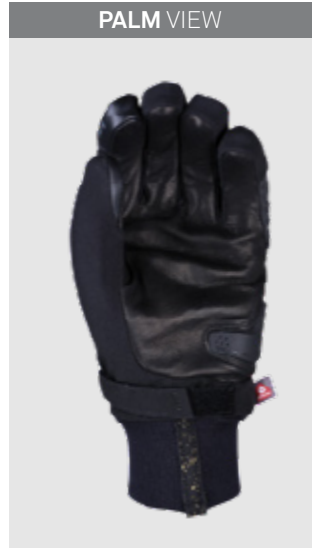

PART NUMBERS

BLACK	
S	555-07862
M	555-07863
L	555-07864
XL	555-07865