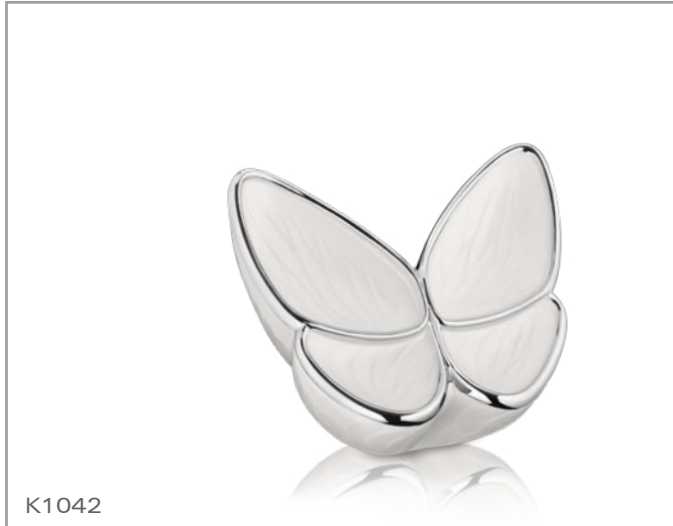

Keepsake Wings of Hope™ Lavender
3.25"W 2.25"L 2.5"H, 3 Cu Inch, Brass

K1041

Keepsake Wings of Hope™ Blue
3.25"W 2.25"L 2.5"H, 3 Cu Inch, Brass

K620

Star Brushed Gold
1.25"H 3.5"Dia, 2.5 Cu Inch, Brass

K621

Star Bright Silver
1.25"H 3.5"Dia, 2.5 Cu Inch, Brass

K1042

Keepsake Wings of Hope™ Pearl
3.25"W 2.25"L 2.5"H, 3 Cu Inch, Brass

H272

Heart Stars & Stripes™
2.75"L 3.25"W 1.5"H, 3 Cu Inch, Brass

K622

Star Stars & Stripes™
1.25"H 3.5"Dia, 2.5 Cu Inch, Brass