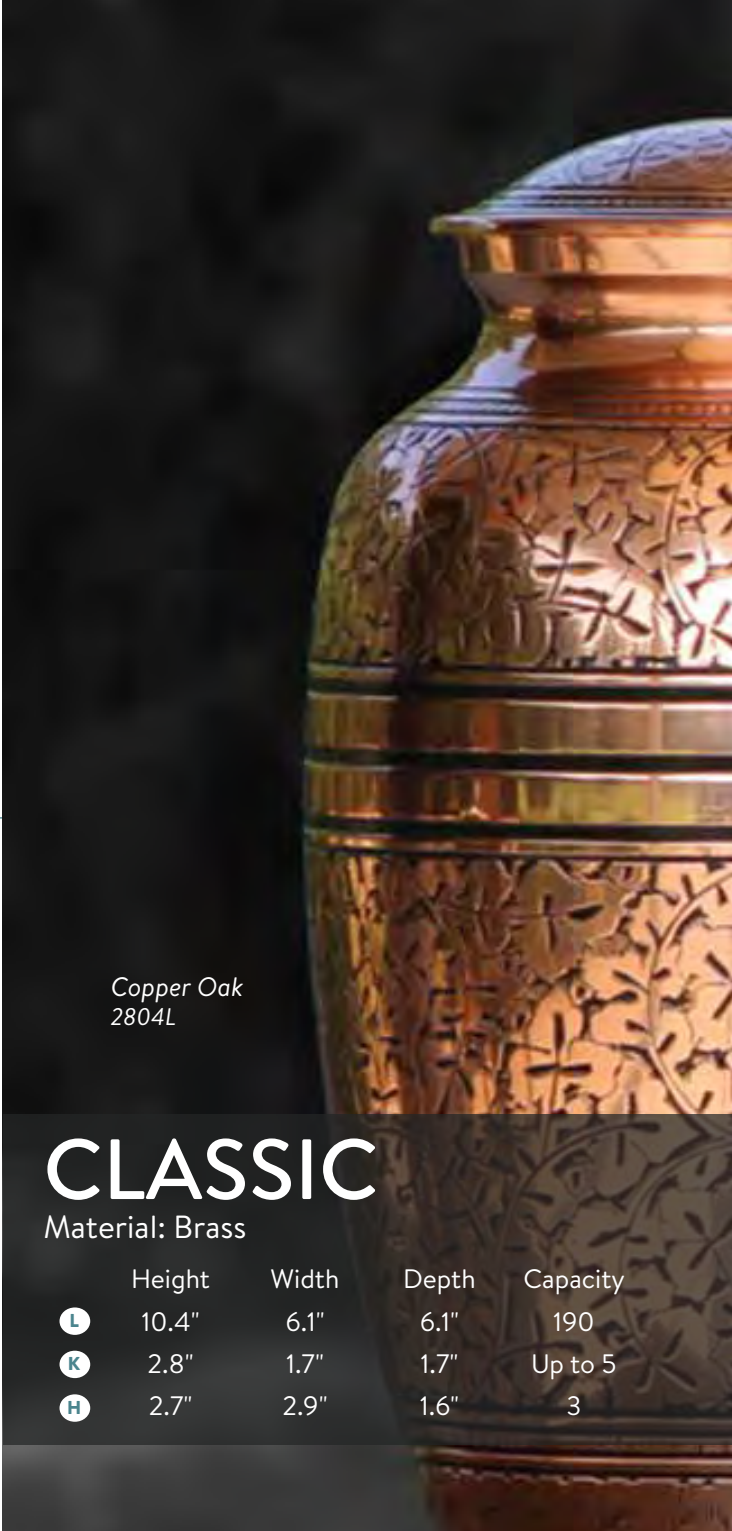

- L** 2800L
- K** 2800K
- H** 2672H

Copper Oak

- L** 2804L
- K** 2804K
- H** 2804H

Silver Oak

- L** 2813L
- K** 2813K
- H** 2813H

*Copper Oak
2804L*

CLASSIC

Material: Brass