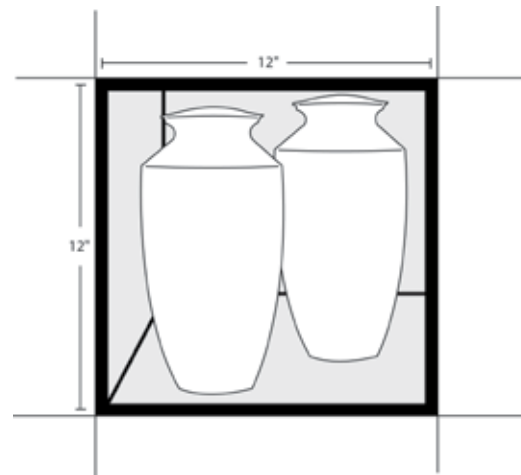

- P** Purple
- L** 5291L
- K** 5291K
- H** 5291H

- P** Ruby
- L** 5292L
- K** 5292K
- H** 5292H

MONTEREY

Material: Aluminum and Brass

	Height	Width	Depth	Capacity
L	11.9"	6.2"	6.2"	195
K	3.6"	2.0"	2.0"	Up to 5
H	2.7"	2.9"	1.6"	3