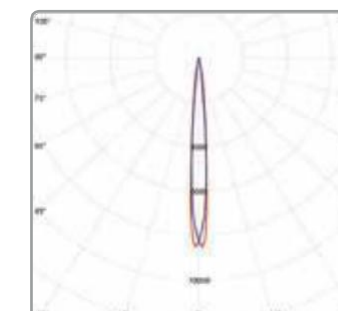

OSRAM

COLOUR TEMPERATURE

3000K 4000K 6500K

COLOUR RENDERING INDEX

80Ra 90Ra

COLOURS

STANDARDS, COMPLIANCE

H(m)	Ø	Illuminance (Lux)
0,5m	0,05mØ	33095 Lx
1m	0,10mØ	8274 Lx
1,5m	0,15mØ	3677 Lx
2m	0,21mØ	2068 Lx
3m	0,31mØ	919 Lx