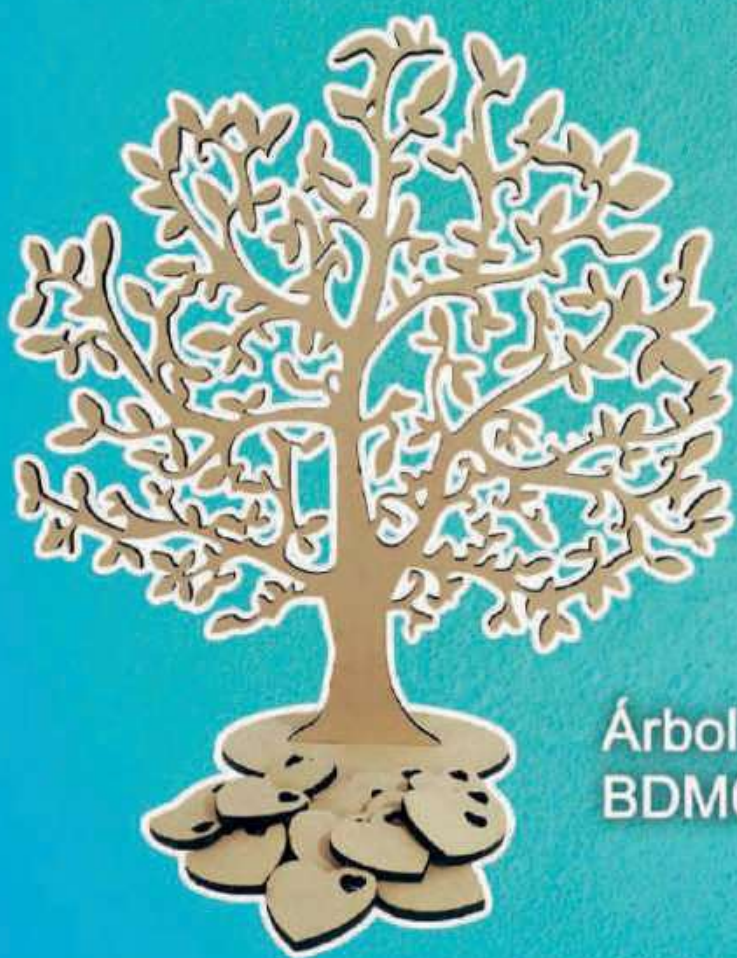

Árbol deseos
BDM01537