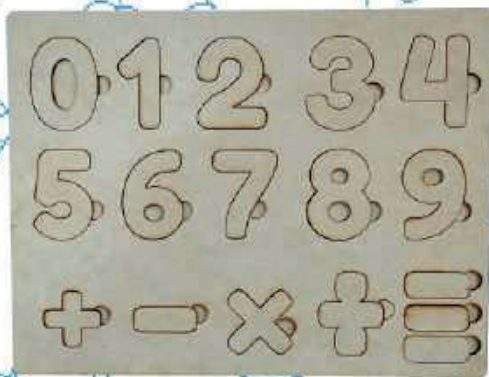

PAQUETE ROMPECABEZAS CRUDOS 4 DIFERENTES MODELOS