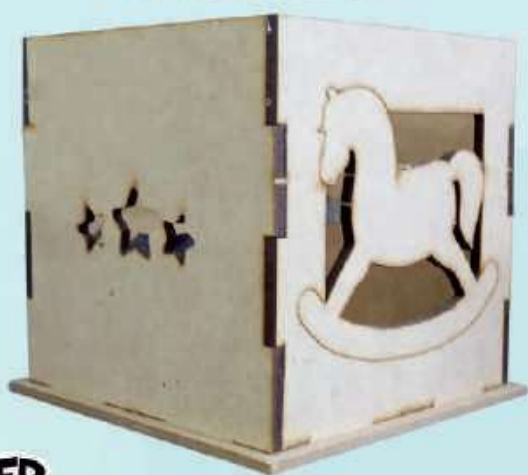

MEDIDAS:
21 CM DE ALTO
18 CM DE LARGO
15 CM DE ANCHO

**CAJA MULTIFUNCIONAL
CABALLITO
BDM01294**

MEDIDAS:
16 CM DE ALTO
9 CM DE LARGO

**CAKETOPPER
CABALLITO DE MADERA
BDM01296**

**SERVILLETERO
CABALLITO
BDM01293**