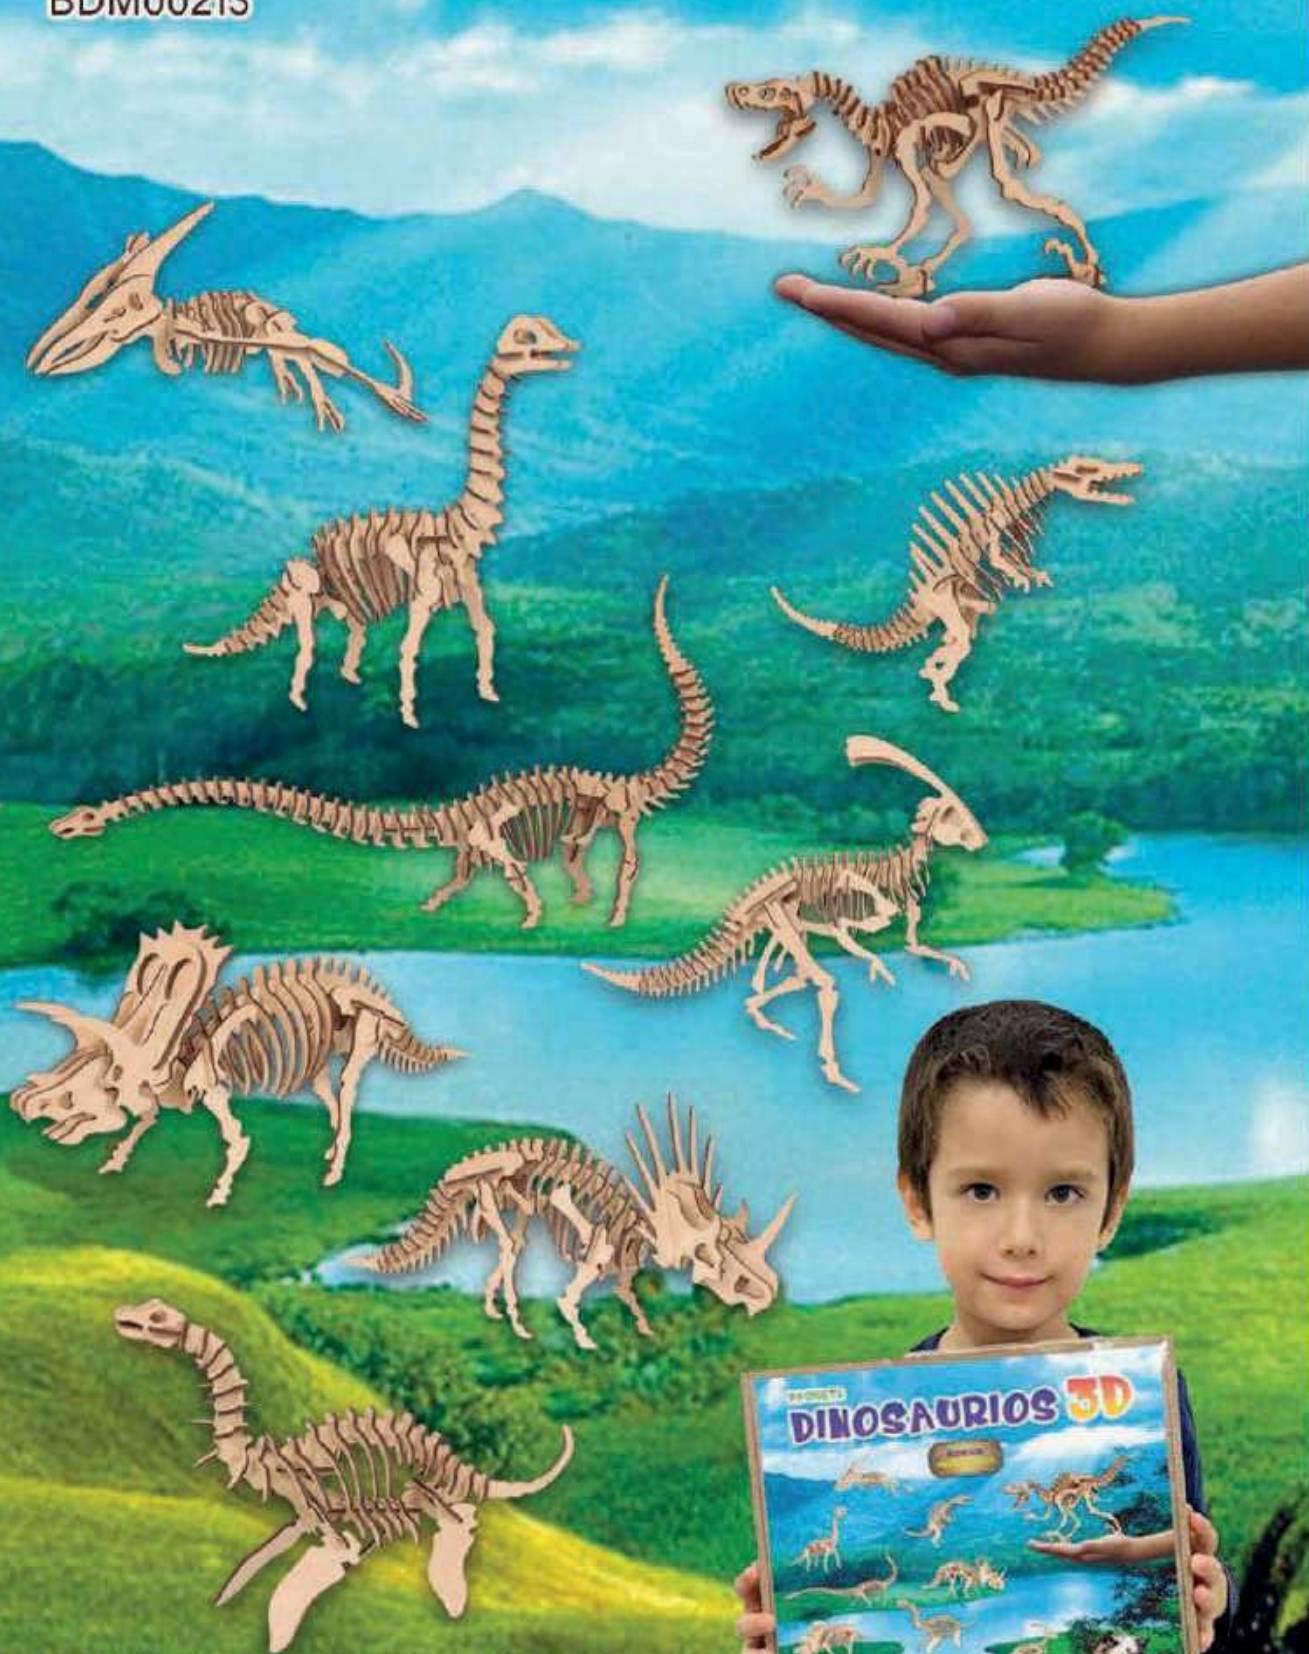

PAQUETE DINOSAURIOS 3D

BDM00213

Contenido:
JUGUETE ARMABLE 3D
INCLUYE 9 DINOSAURIOS CON SUS INSTRUCTIVOS