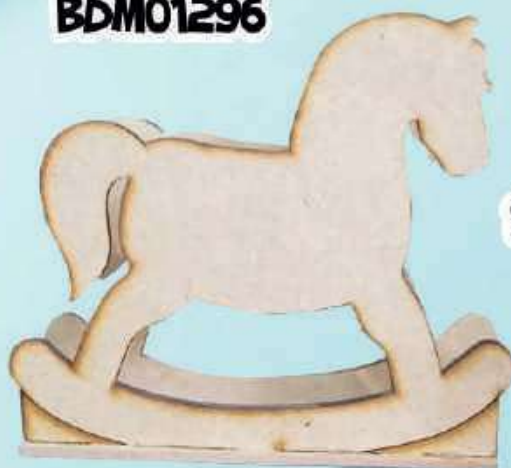

MEDIDAS:
21 CM DE ALTO
18 CM DE LARGO
15 CM DE ANCHO

**CAJA MULTIFUNCIONAL
CABALLITO
BDM01294**

MEDIDAS:
16 CM DE ALTO
9 CM DE LARGO

**CAKETOPPER
CABALLITO DE MADERA
BDM01296**

**SERVILLETERO
CABALLITO
BDM01293**