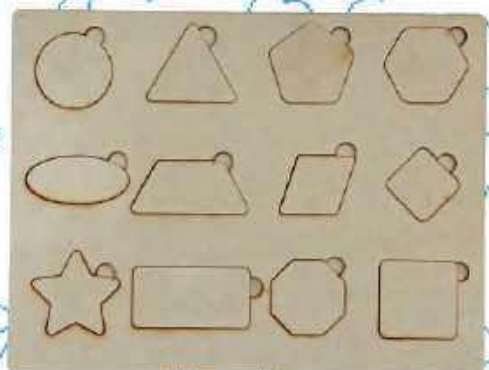

PAQUETE ROMPECABEZAS CRUDOS 4 DIFERENTES MODELOS