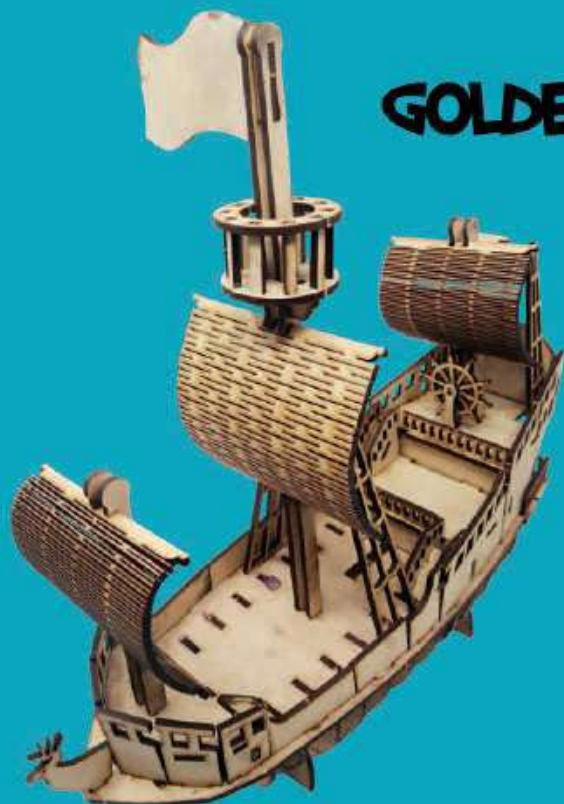

BDM02289

MATERIAL MDF DE 2.5 A 3 MM DE GROSOR

BARCOS ARMABLES

MEDIDAS:
26.5 CM DE LARGO
30 CM DE ALTO
9.5 CM DE ANCHO

**QUEEN ANNES
REVENGE**

BDM01278

GOLDEN HIND

BDM01277