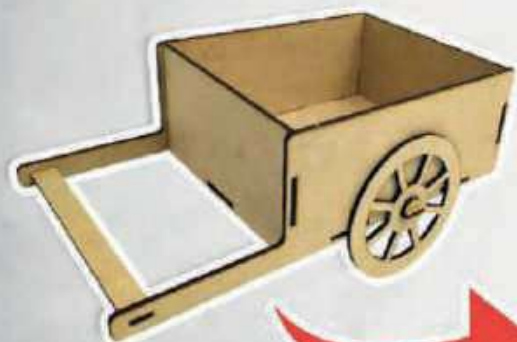

CARRETA

BDM00588

**MATERIAL: MDF DE 2.5
A 3 MM DE GROSOR.**

Medidas:
12 cm de alto
29 cm de largo
15 cm de ancho