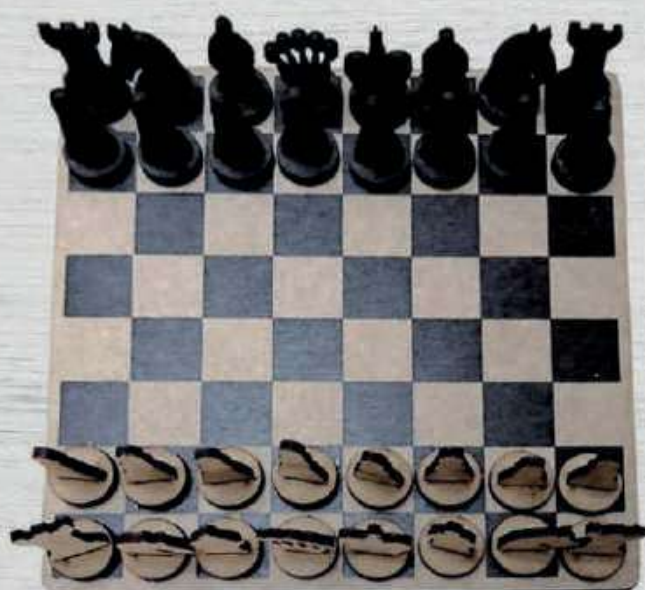

KIT INFANTIL

BDM00448

**INCLUYE:
3 FIGURAS
3 PINTURAS
1 PINCEL**

15 X 15 APROX

MATERIAL: MDF DE 2.5 A 3 MM DE GROSOR

¡JUEGOS DE MESA!

Ajedrés

BDM00736