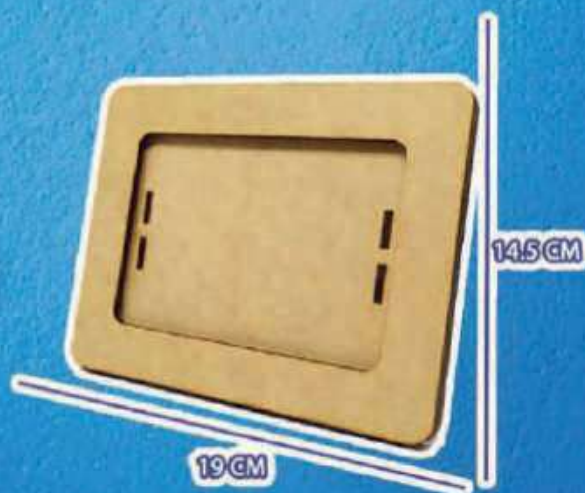

**MATERIAL: MDF DE 2.5
A 3 MM DE GROSOR.**