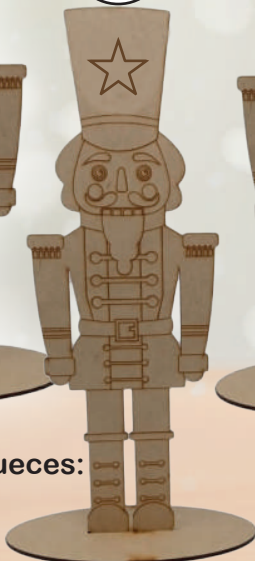

## RENOS ESQUINEROS

BDM02344

\$42.00

Medidas  
29 cm de alto  
40 cm de ancho

Material: MDF de 2.5 a 3 mm de grosor

Medidas  
40 cm de Alto  
32 cm de Largo  
10 cm de Ancho

# FUGURAS CON BASE

\$199.00

BDM02351

Medidas  
65 cm de alto  
60 cm de ancho  
Base:  
30 cm de ancho

\$19.00

Medidas  
12 cm de alto  
10 cm de ancho  
Base:  
12 cm de ancho

BDM01215

\$44.00

\$44.00

\$44.00

\$36.00

BDM01218

BDM01217

BDM01219

Medidas  
26 cm de alto  
18 cm de ancho

Material: MDF de 2.5 a 3 mm de grosor