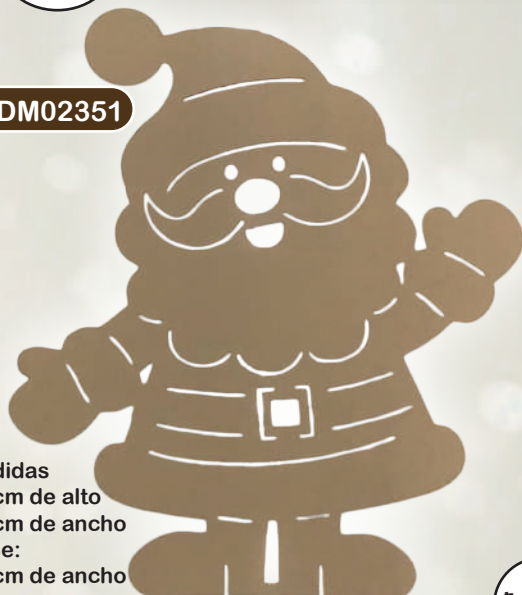

## HUACAL DE RENO

BDM02348

\$65.00

## RENOS ESQUINEROS

BDM02344

\$42.00

Medidas  
29 cm de alto  
40 cm de ancho

Material: MDF de 2.5 a 3 mm de grosor

Medidas  
40 cm de Alto  
32 cm de Largo  
10 cm de Ancho

# FUGURAS CON BASE

\$199.00

BDM02351

Medidas  
65 cm de alto  
60 cm de ancho  
Base:  
30 cm de ancho

\$19.00

Medidas  
12 cm de alto  
10 cm de ancho  
Base:  
12 cm de ancho

BDM01215

\$44.00