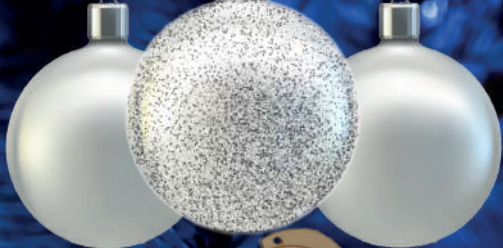

LETREROS

Material: MDF de 2.5 a 3 mm de grosor