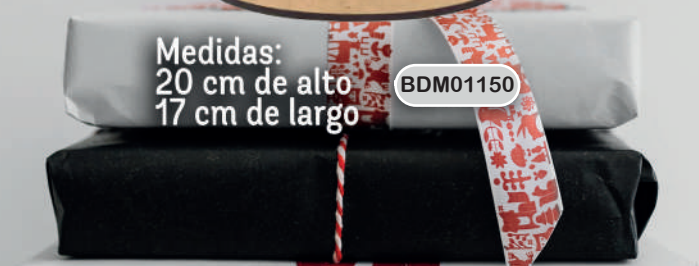

# CORONAS

Medidas:  
44 cm de alto  
42 cm de largo

Material: MDF de 2.5 a 3 mm de grosor

BDM01195

BDM01196

# FIGURAS DECORATIVAS

**¡SON 8 MODELOS  
DIFERENTES!**

Medidas:  
20 cm de alto  
17 cm de largo

BDM01150

BDM01152

Medidas:  
20 cm de alto  
16 cm de largo

BDM01151

Medidas:  
20 cm de alto  
13 cm de largo