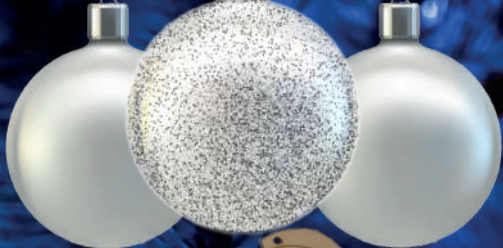

LETREROS

Material: MDF de 2.5 a 3 mm de grosor

BDM01187 Medidas: 12 cm de alto x 58 cm de largo