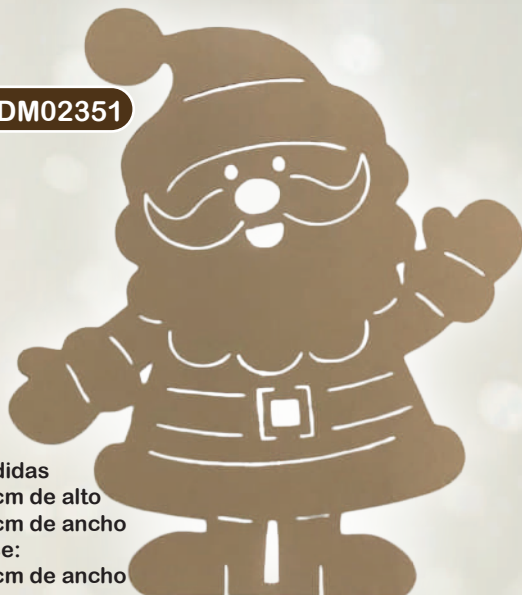

FIGURAS CON BASE

BDM02351

Medidas
65 cm de alto
60 cm de ancho
Base:
30 cm de ancho