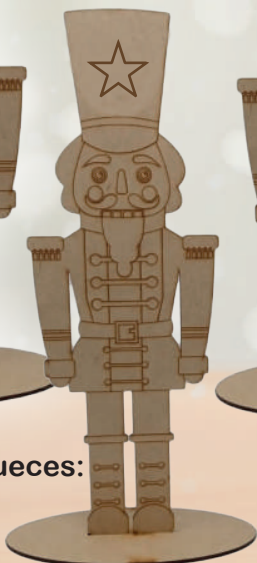

# FIGURAS CON BASE

**BDM02351**

Medidas  
65 cm de alto  
60 cm de ancho  
Base:  
30 cm de ancho

Medidas  
12 cm de alto  
10 cm de ancho  
Base:  
12 cm de ancho

**BDM01215**

**BDM01218**

Medidas Cascanueces:  
33 cm de alto  
12 cm de ancho  
Base:  
17 cm de ancho