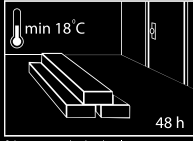

Montaja başlamadan önce... Before Application...

Lütfen montaj
filmimizi
izleyin.