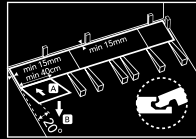

Adım adım uygulama rehberi. Step by step application guide.

Son sırayı uygun hale getiriniz. Prepare the
last row.