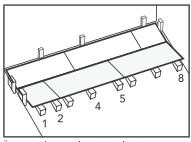

Adım adım uygulama rehberi. Step by step application guide.

Bağlantıyı yapıştırınız.
Stick the joint.