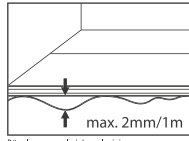

Montaja başlamadan önce... Before you begin...

Lütfen montaj
filmimizi
izleyin.