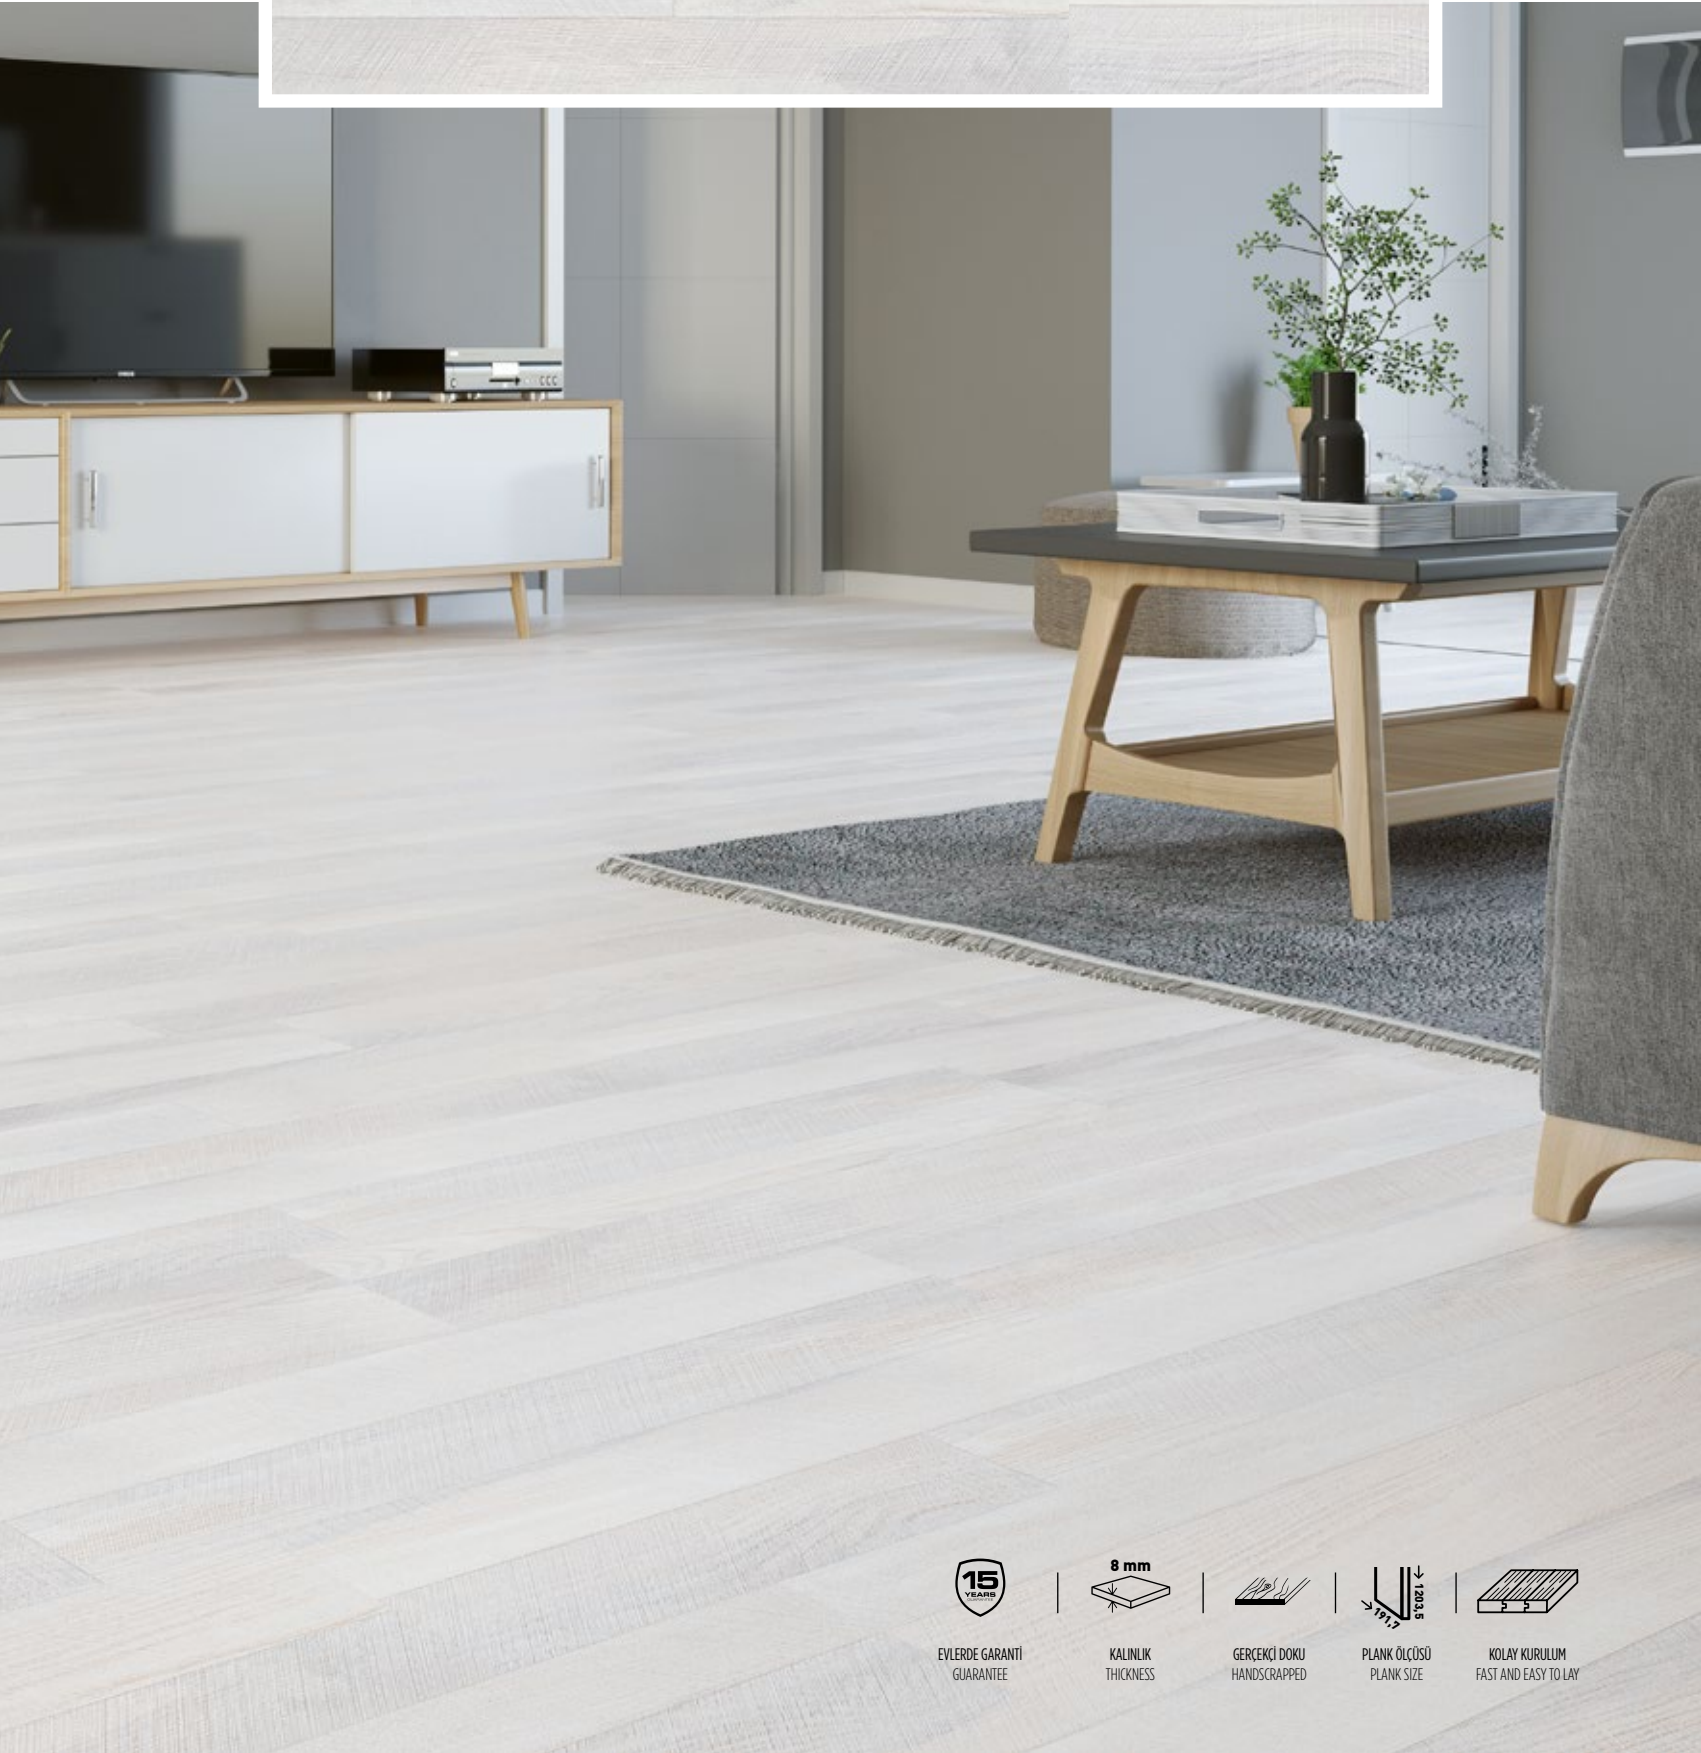

TERRA \ **CLICK** | 8 mm

MARBELLA

MARBELLA

T-61B | 31/AC3

PARKEYİ MEKANA KOLAYCA UYGULAYABİLİRSİNİZ!
YOU CAN APPLY THE PLANKS TO THE YOUR SPACE EASILY!

BU DEKOR İÇİN MARBELLA SÜPÜRGELİK KULLANIMI TAVSİYE EDİLMEKTEDİR.
MARBELLA SKIRTING IS RECOMMENDED FOR THIS DECOR.