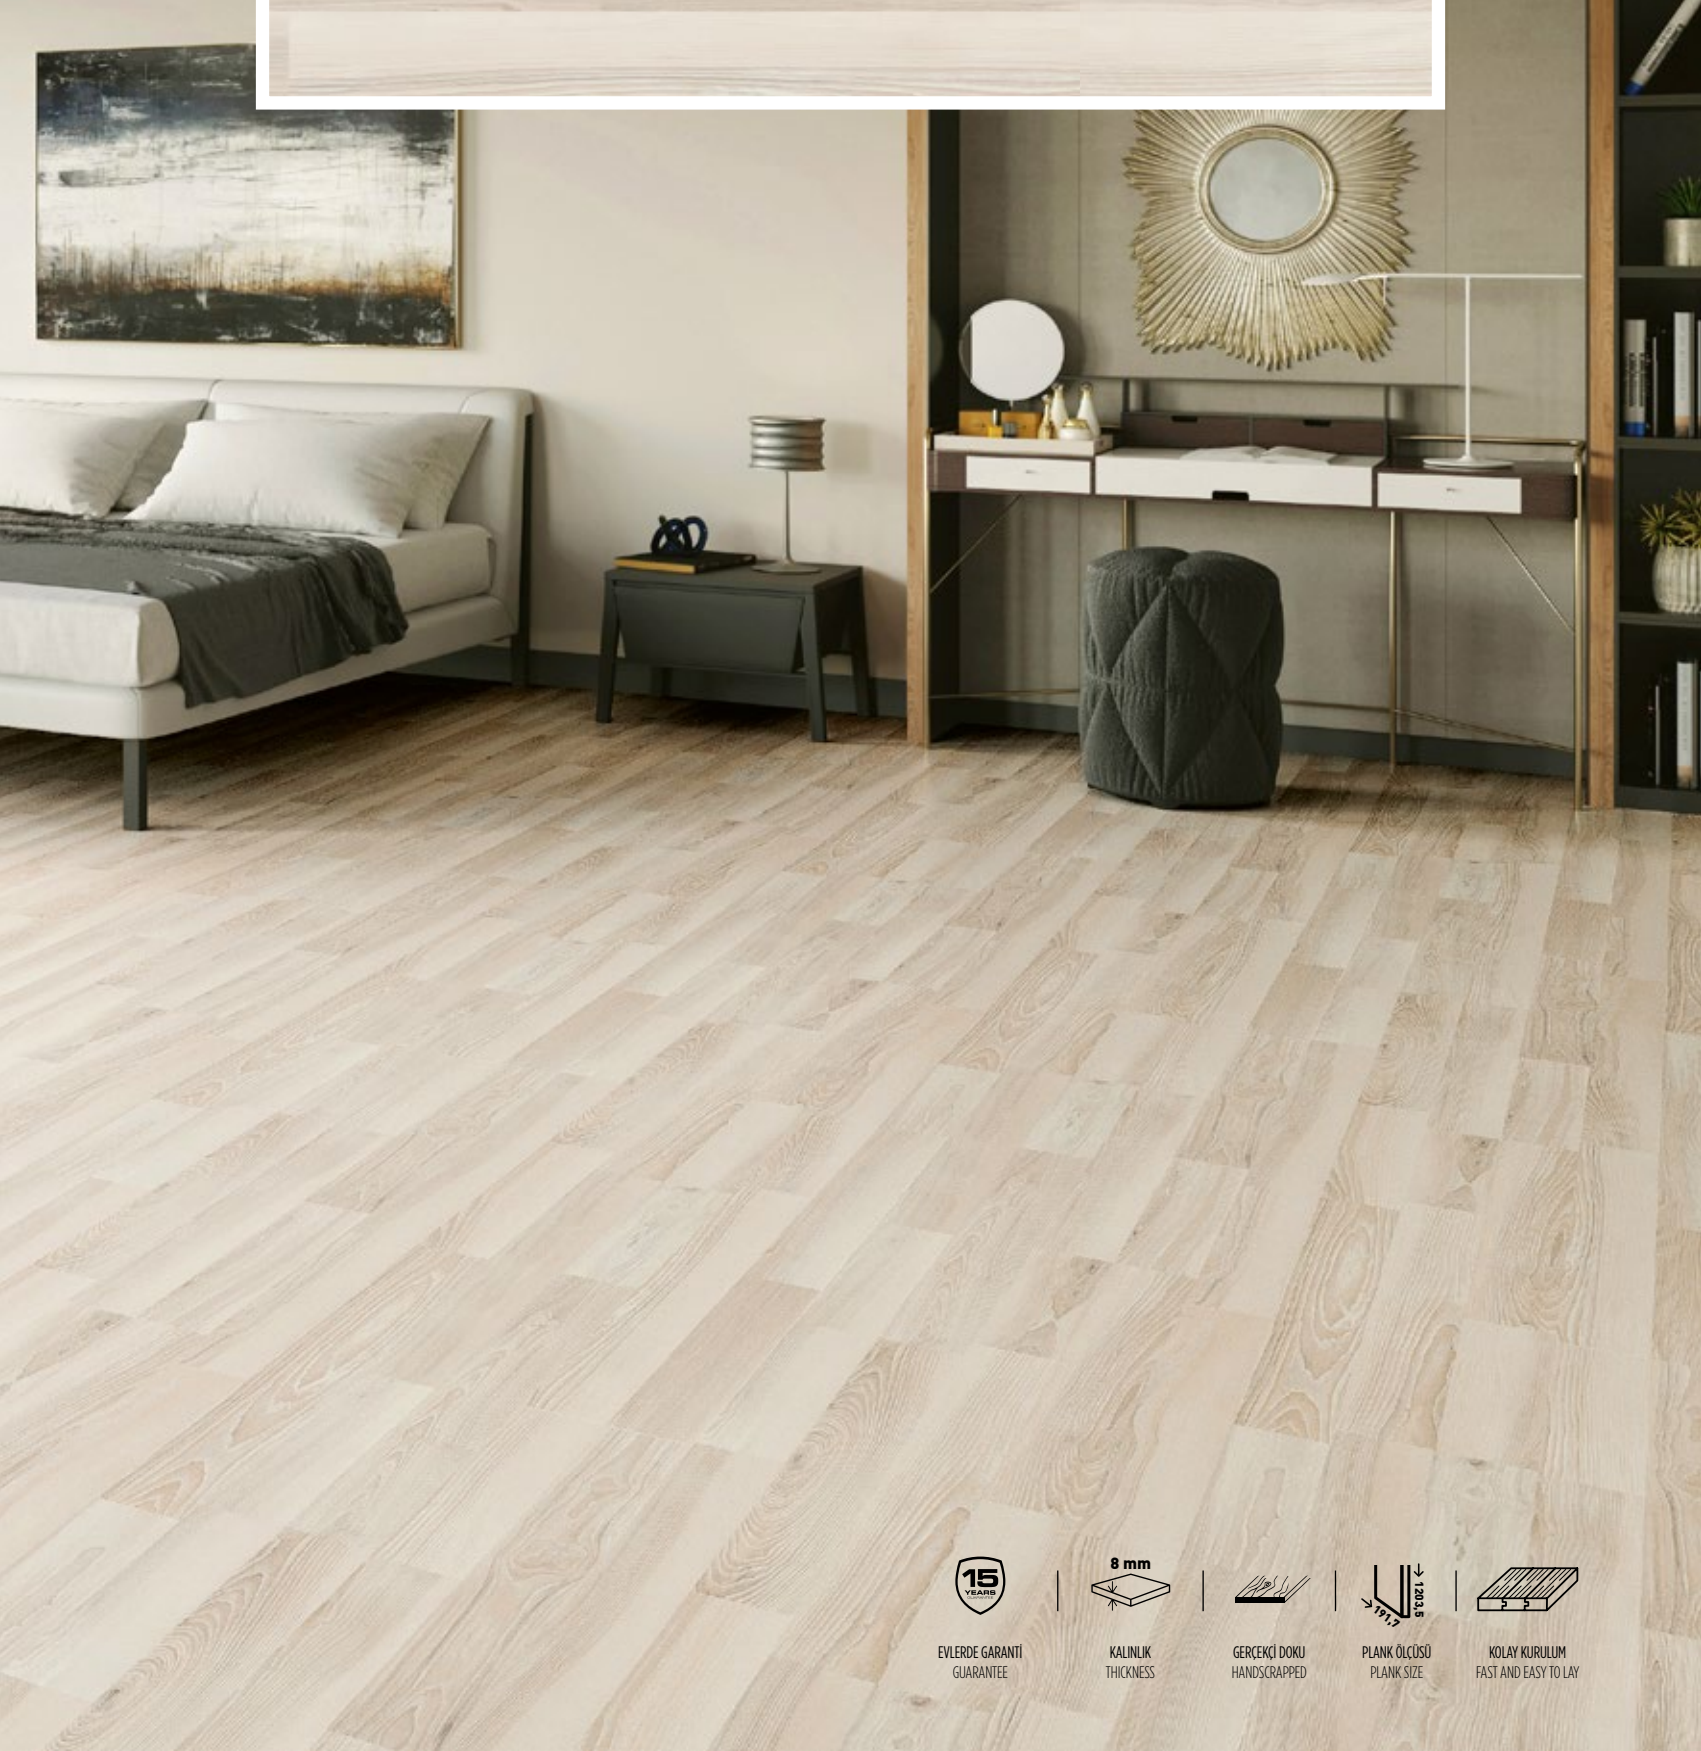

TERRA\\CLICK | 8 mm

SÜMELA

SUMELA

T-643 | 31/AC3

PARKEYİ MEKANA KOLAYCA UYGULAYABİLİRSİNİZ!
YOU CAN APPLY THE PLANKS TO THE YOUR SPACE EASILY!

EVLERDE GARANTİ
GUARANTEE

KALINLIK
THICKNESS

GERÇEKÇİ DOKU
HANDSCRAPPED