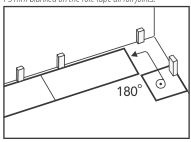

Adım adım uygulama rehberi. Step by step application guide.

Bağlantıyı yapıştırınız.
Stick the joint.