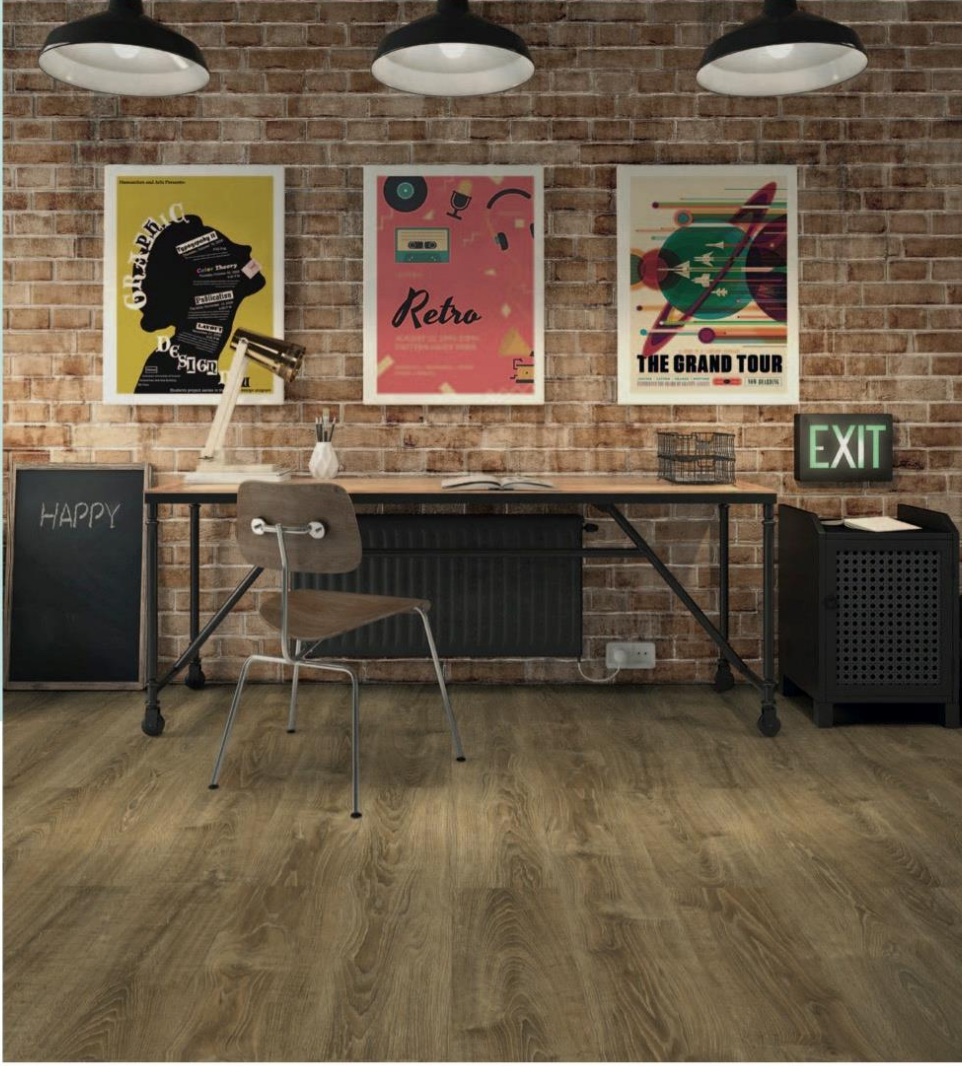

Çaykara Meşe / Çaykara Oak GL-520

GOLDEN COLLECTION