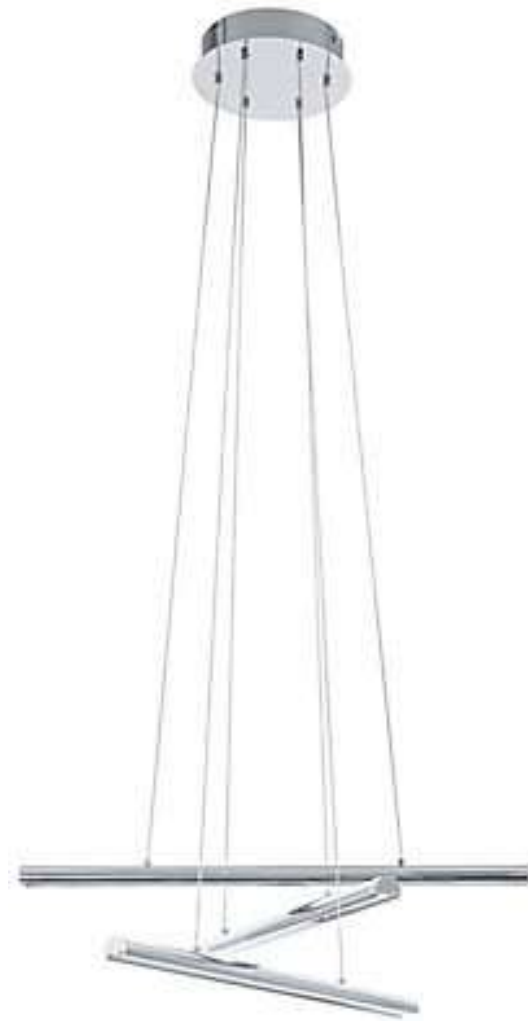

Cód. 201426A
Lámpara de Mesa
Plateado **Carmelia 1**
Precio: 34.800 i.v.i

Cód. 96903A
Lampara Colgante /
Niquelado **CERATELLA**
Precio: 39.440 i.v.i

Cód. 201255A
Lámpara de Techo
Gg/4L Cristal **CORA**
Precio: 51.040 i.v.i

Cód. 90695
Lámpara Colgante
DIAMOND
Precio: 38.280 i.v.i

Cód. 93931
Lámpara Colgante
LED **FABIANA 1**
Precio: 307,400 i.v.i

Cód. 88853
Lámpara Colgante
FARGO
Precio: 38,280 i.v.i

Cód. 94377
HL/1 CHROM/KLAR-
WEISS **LONCINO 1**
Precio: 38,280 i.v.i

Cód. 93946S
LED-HL KRISTALL
TONERIA

Precio: 984,840 i.v.i

Cód. 95956S
LED-HL/3 NICKEL-
TORONJA

Precio: 139,200 i.v.i

Cód. 39002
LEDchrome/crystal
TONERIA
Precio: 1. 641,400 i.v.i

Cód. 201513A
LED
VARELLA
Precio: 464,000 i.v.i

Cód. 94589S
KUPFER/KLAR
ROCAMAR
Precio: 51,040 i.v.i

Cód. 201738A
LED-HL/ 3 CHROM
TERROS
Precio: 116,000 i.v.i

Cód. 31601
nickel- m/grey
MASERLO
Precio: 34,800 i.v.i

Cód. 31631
Lámpara de Mesa Café
Oscuro **MASERLO**
Precio: 30,160 i.v.i