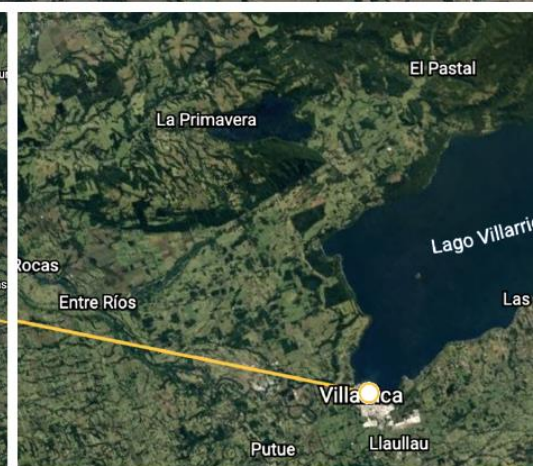

**UN TERRENO DONDE
CONSTRUIR TUS
SUEÑOS**

RUTA 199
CAMINO VILLARRICA - FREIRE
REGIÓN DE LA ARAUCANÍA

PARQUE DE SUEVIA

PARCELAS DESDE 5.000 M2

Ideal para primera, segunda vivienda o para
inversión.

UBICACIÓN

RUTA 199
CAMINO VILLARRICA - FREIRE
REGIÓN DE LA ARAUCANÍA

UBICACIÓN

- Las parcelas están situadas a 600 metros de ruta 199 (camino Villarrica-Freire).
- Vuelo entre Santiago (SCL) y Temuco (ZCO) es de 1:10 horas.
- 10 minutos de Aeropuerto Temuco
- 30 minutos de Villarrica
- 20 minutos de Temuco
- 5 minutos de Freire.

EL ENTORNO

RUTA 199

CAMINO VILLARRICA - FREIRE

REGIÓN DE LA ARAUCANÍA

- Amplias áreas verdes alrededor.
- Vista a volcán Llaima y volcán Villarrica.
- Sector tranquilo, cercano a urbanización (5 minutos).
- Cercano a parques nacionales (Conguillío, Nahuelbuta, Tolhuaca, Huerquehue)
- Parcelas con opción a hermosos bosques nativos.

SERVICIOS DISPONIBLES

RUTA 199

CAMINO VILLARRICA - FREIRE

REGIÓN DE LA ARAUCANÍA

- Cada parcelas cuenta con agua y energía eléctrica (arranques por parte de propietario).
- Caminos interiores de ripio, anchos de 10 metros.
- Acceso con portón eléctrico, con moderno sistema de llamada telefónica.
- Señal Celular 3G .
- Reglamento interno de co-propiedad, el que asegura una buena convivencia entre vecinos.