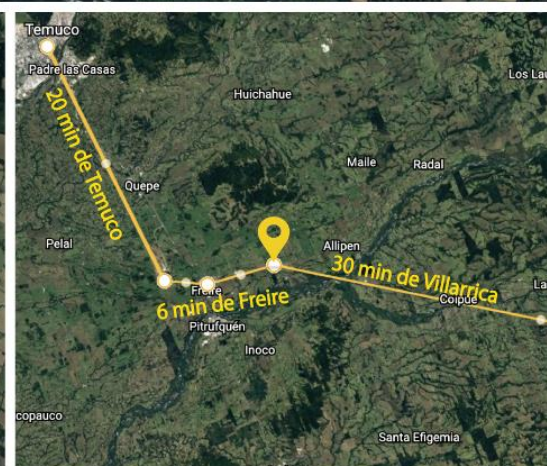

**UN TERRENO DONDE
CONSTRUIR TUS
SUEÑOS**

RUTA 199
CAMINO VILLARRICA - FREIRE
REGIÓN DE LA ARAUCANÍA

PARQUE DE SUEVIA

PARCELAS DESDE 5.000 M2

Ideal para primera, segunda vivienda o para
inversión.

UBICACIÓN

RUTA 199
CAMINO VILLARRICA - FREIRE
REGIÓN DE LA ARAUCANÍA

UBICACIÓN

- Las parcelas están situadas a 600 metros de ruta 199 (camino Villarrica-Freire).
- Vuelo entre Santiago (SCL) y Temuco (ZCO) es de 1:10 horas.
- 10 minutos de Aeropuerto Temuco
- 30 minutos de Villarrica
- 20 minutos de Temuco
- 5 minutos de Freire.

EL ENTORNO

RUTA 199

CAMINO VILLARRICA - FREIRE

REGIÓN DE LA ARAUCANÍA

- Amplias áreas verdes alrededor.
- Vista a volcán Llaima y volcán Villarrica.
- Sector tranquilo, cercano a urbanización (5 minutos).
- Cercano a parques nacionales (Conguillío, Nahuelbuta, Tolhuaca, Huerquehue)
- Parcelas con opción a hermosos bosques nativos.

SERVICIOS DISPONIBLES

RUTA 199

CAMINO VILLARRICA - FREIRE

REGIÓN DE LA ARAUCANÍA

- Cada parcelas cuenta con agua y energía eléctrica (arranques por parte de propietario).
- Caminos interiores de ripio, anchos de 10 metros.
- Acceso con portón eléctrico, con moderno sistema de llamada telefónica.
- Señal Celular 3G .
- Reglamento interno de co-propiedad, el que asegura una buena convivencia entre vecinos.