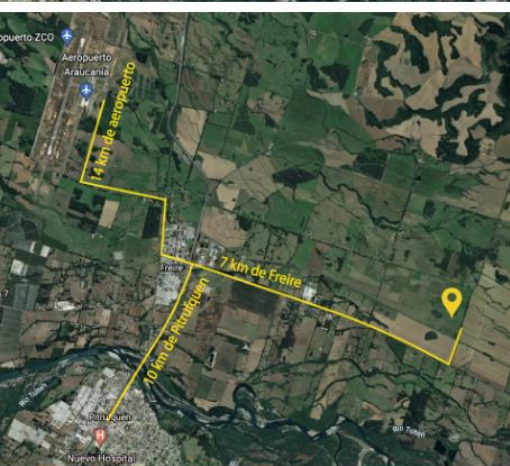

**UN TERRENO DONDE
CONSTRUIR TUS
SUEÑOS**

RUTA 199
CAMINO VILLARRICA - FREIRE
REGIÓN DE LA ARAUCANÍA

PARQUE DE SUEVIA

PARCELAS DESDE 5.000 M2

Ideal para primera, segunda vivienda o para
inversión.

UBICACIÓN

RUTA 199
CAMINO VILLARRICA - FREIRE
REGIÓN DE LA ARAUCANÍA

UBICACIÓN

- Las parcelas están situadas a 600 metros de ruta 199 (camino Villarrica-Freire).
- Vuelo entre Santiago (SCL) y Temuco (ZCO) es de 1:10 horas.
- 10 minutos de Aeropuerto Temuco
- 30 minutos de Villarrica
- 20 minutos de Temuco
- 5 minutos de Freire.

EL ENTORNO

RUTA 199

CAMINO VILLARRICA - FREIRE

REGIÓN DE LA ARAUCANÍA

- Amplias áreas verdes alrededor.
- Vista a volcán Llaima y volcán Villarrica.
- Sector tranquilo, cercano a urbanización (5 minutos).
- Cercano a parques nacionales (Conguillío, Nahuelbuta, Tolhuaca, Huerquehue)
- Parcelas con opción a hermosos bosques nativos.

SERVICIOS DISPONIBLES

RUTA 199

CAMINO VILLARRICA - FREIRE

REGIÓN DE LA ARAUCANÍA

- Cada parcelas cuenta con agua y energía eléctrica (arranques por parte de propietario).
- Caminos interiores de ripio, anchos de 10 metros.
- Acceso con portón eléctrico, con moderno sistema de llamada telefónica.
- Señal Celular 3G .
- Reglamento interno de co-propiedad, el que asegura una buena convivencia entre vecinos.