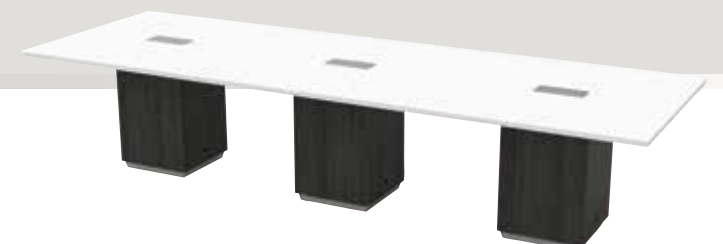

# TUXEDO TABLES | White + Slate Grey

48" Round Table | **TUXWHTSGW-159**  
**\$1,510**

48" Square Table | **TUXWHTSGW-59**  
**\$1,510**

Rectangular Table 96x48 | **TUXWHTSGW-60**  
**\$3,020**

Rectangular Table 120x48 | **TUXWHTSGW-61**  
**\$4,550**