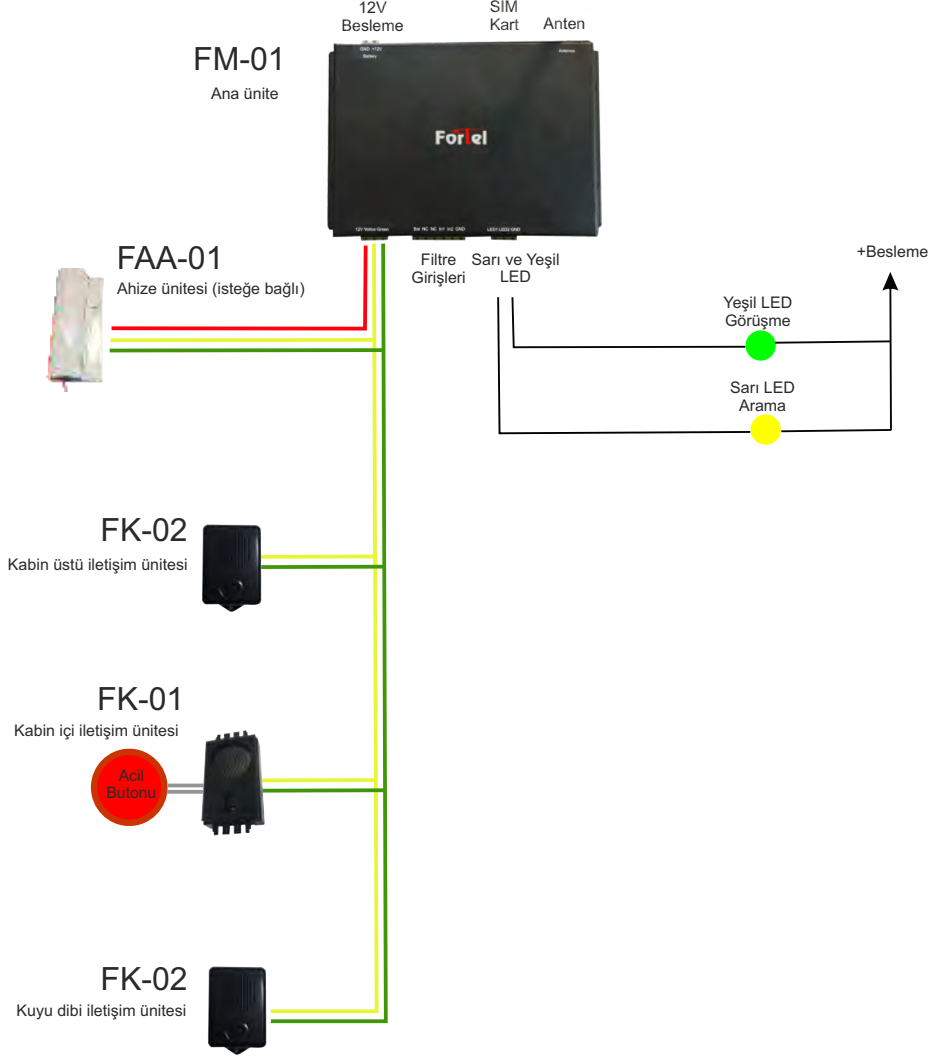

## Asansör Acil Arama Sistemi

Asansör korkusu olan kişileri sevindirecek yeni bir dönem başlıyor. Tek tuşa basarak GSM üzerinden yardım alabileceksiniz.

### Genel Özellikler

- \* Montajı çok kolaydır, her asansöre uygulanabilir,
- \* Lisans gerektirmez,
- \* Tak çalıştır özelliğindedir,
- \* Tüm SIM kartlarına uyumludur, ayrıca operatörlerin asansörler için çıkarttığı ekonomik SIM kart ile de çalışır,
- \* 3 günde bir sistemin çalıştığına dair SMS atar,
- \* Acil Arama Tuşuna basıldığında girilmiş olan 6 numarayı sıra ile arar,
- \* Aramanın başladığını sesli olarak bildirir,
- \* Aramanın başladığını ve görüşmenin yapıldığını ışıklı olarak görüntülenmesini destekler,
- \* Makine dairesi, kabin üstü, kabin, kuyu ve cep telefonları ile aynı anda çift yönlü iletişim sağlar,
- \* Programlama için uygulama gerektirmez,
- \* Programlaması çok kolay bir şekilde SMS ile yapılır,
- \* TS EN 81-28+AC standardına uygundur
- \* 12V adaptör ile çalışır. Akü bağlanabilir,
- \* Akünün voltajı azaldığında SMS ile bilgi verir,
- \* Filtreleme ile gereksiz aramaların önlenmesini destekler,
- \* Bağlantı LED ler hariç 2 tel ile yapılır,
- \* İletişim ünitelerindeki ses seviye ayarı ile uygun seviye ayarlanabilir,
- \* 30 metreden yüksek binalarda ana ünite ye bağlanacak ahize opsiyonel olarak alınabilir.

## AS-01 Bağlantı Şeması

## Teknik Özellikler

- 4 band GSM modül
- Receiving sensivitiy: <math>< 0.1 \mu\text{v}</math>
- Besleme: DC 12V 2A adaptör
- Ana ünite: 168x122x30mm
- Kabin içi iletişim ünitesi: 130x67x23mm
- Kabin üstü iletişim ünitesi: 114x82x47mm
- Çalışma ortamı: -30 - +60 C
- Nem <math>< 85\%</math>