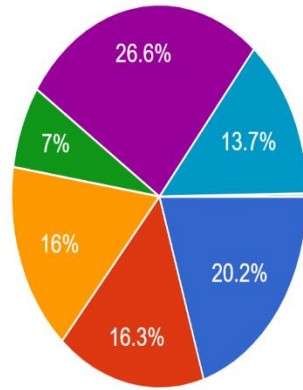

# Degree pursued

Gender

387 responses

## Name the Course/ Class

387 responses

- B.Com II Sem
- B.Com IV Sem
- B.Com VI Sem
- B.Sc. II Sem
- B.Sc. IV Sem
- B.Sc. VI Sem
- M.Sc. I (Botany)
- M.Sc. II (Botany)

▲ 1/2 ▼

How many classes you have attended आपकी लगभग कितने प्रतिशत कक्षाओं में भागीदारी रही।