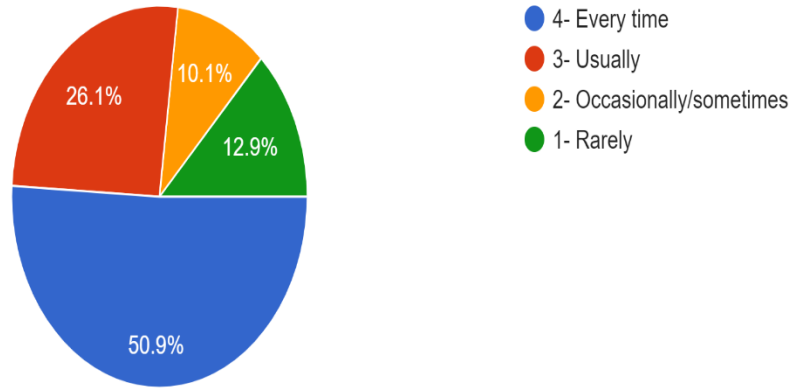

Teachers are able to identify your weaknesses and help you to overcome them. महाविद्यालय के शिक्षकगण आपकी कमजोरियों को पहचान कर उनसे उबरने में आपकी मदद करते हैं

387 responses