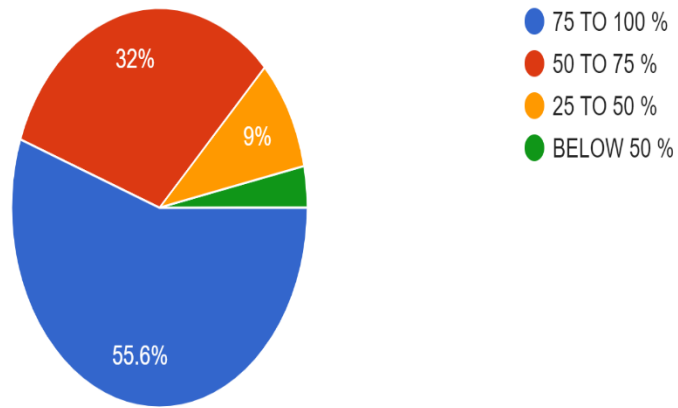

# Degree pursued

Gender

387 responses

## Name the Course/ Class

387 responses

- B.Com II Sem
- B.Com IV Sem
- B.Com VI Sem
- B.Sc. II Sem
- B.Sc. IV Sem
- B.Sc. VI Sem
- M.Sc. I (Botany)
- M.Sc. II (Botany)

▲ 1/2 ▼

How many classes you have attended आपकी लगभग कितने प्रतिशत कक्षाओं में भागीदारी रही।

387 responses

The teacher provided guidance/ counseling in academic and non-academic matters in/outside the class शिक्षकों द्वारा कक्षा के अन्दर तथा बाहर पढ़ाई के विषयों तथा गैर अकादमिक विषयों पर मार्गदर्शन किया गया

387 responses

How much of the syllabus was covered by the teachers in the class? शिक्षकों द्वारा कितने प्रतिशत पाठ्यक्रम को कक्षा में पूर्ण किया गया

387 responses

The teacher encouraged participation and discussion in the class. शिक्षकों द्वारा विद्यार्थी को कक्षा में भागीदारी तथा विषय सम्बन्धी बातचीत हेतु प्रेरित किया गया