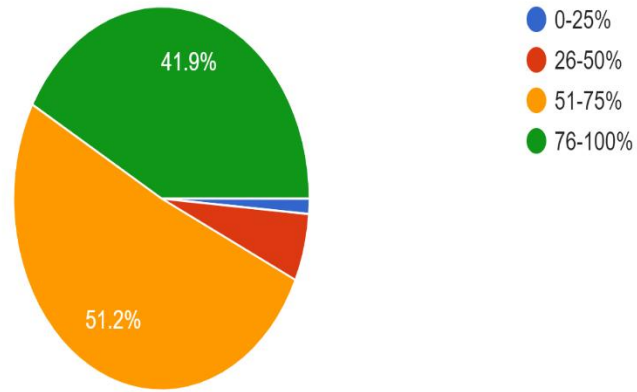

How many classes you have attended आपकी लगभग कितने प्रतिशत कक्षाओं में भागीदारी रही।

387 responses