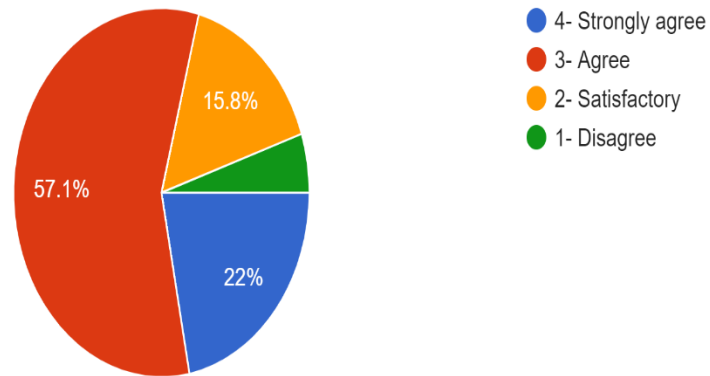

The teacher provided guidance/ counseling in academic and non-academic matters in/outside the class शिक्षकों द्वारा कक्षा के अन्दर तथा बाहर पढ़ाई के विषयों तथा गैर अकादमिक विषयों पर मार्गदर्शन किया गया

387 responses