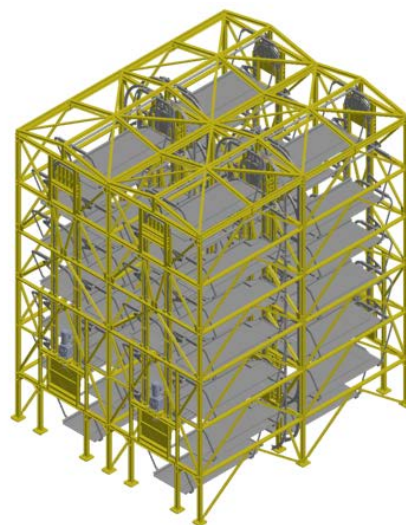

Forberedt for beklædning
Enkelt 1x1 Modulariseret 2x2

ENVIATEC

Forhandler i Skandinavien, Baltikum, UK & Irland
ENVIATEC A/S - Oluf Krags Vej 6 - 9300 Sæby
+45 93 955 900 www.enviatec.dk

CAR
TOWER

.. vi revolutionerer
parkeringsprocessen ..