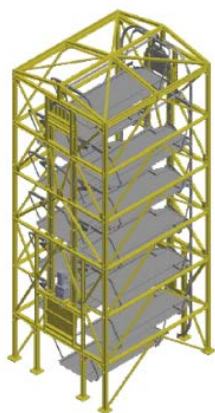

Forberedt for beklædning
Enkelt 1x1 Modulariseret 2x2

ENVIATEC

Forhandler i Skandinavien, Baltikum, UK & Irland
ENVIATEC A/S - Oluf Krags Vej 6 - 9300 Sæby
+45 93 955 900 www.enviatec.dk

CAR
TOWER

.. vi revolutionerer
parkeringsprocessen ..