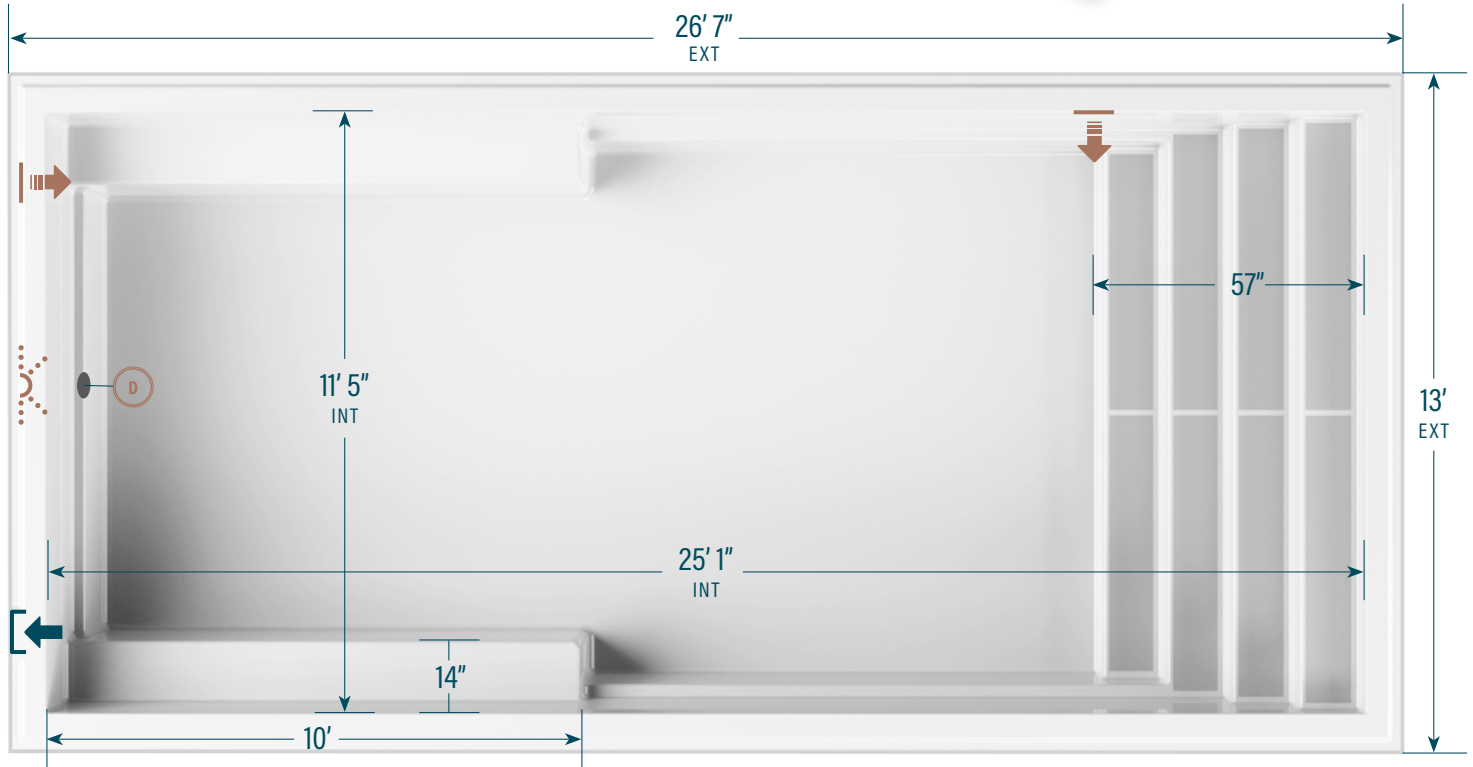

moVa

PISCINES CONTEMPORAINES

13' x 27'

CAPACITÉ
7 600 gallons US
28 769 litres

POIDS COQUILLE
839 kg | 1 850 lbs

LÉGENDE

ÉCUMOIRE →]

DRAIN DE FOND LATÉRAL (D)

RETOUR D'EAU ←]

LUMIÈRE DEL (light icon)

COULEURS
LOUP SAUVAGE (grey swatch)
ÉCUME DE MER (white swatch)

Les informations figurant sur ce document ne sont fournies qu'à titre indicatif. Veuillez consulter un détaillant autorisé et le guide d'installation des Piscines MoVa afin de connaître les caractéristiques et consignes d'installation des produits qui vous intéressent avant de procéder à l'achat d'une piscine. Une installation qui ne respecte pas les consignes pourrait invalider votre garantie.