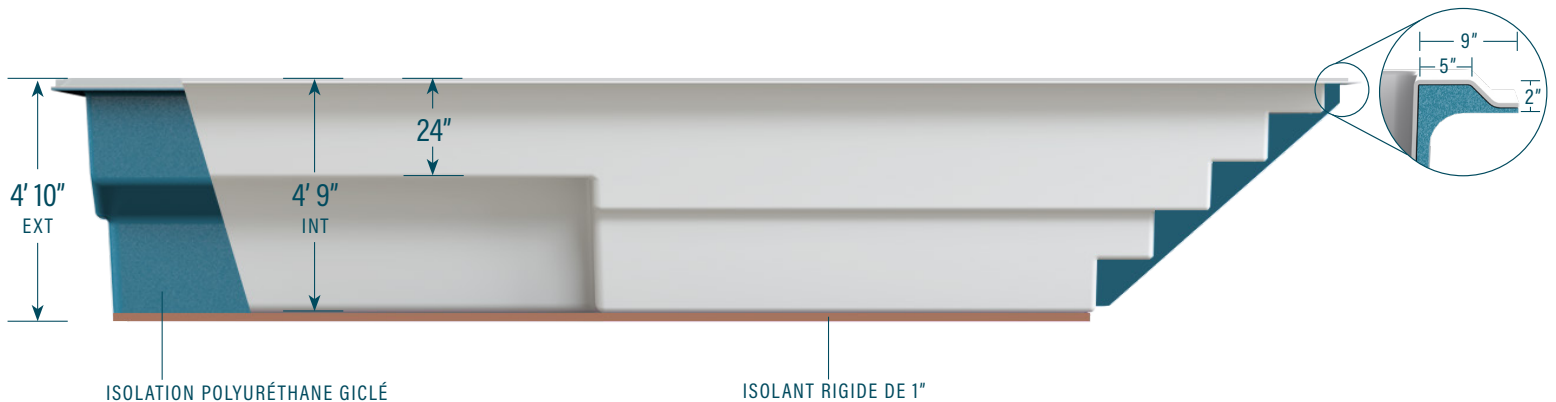

moVa

PISCINES CONTEMPORAINES

13' x 27'

CAPACITÉ
7 600 gallons US
28 769 litres

POIDS COQUILLE
839 kg | 1 850 lbs

LÉGENDE

ÉCUMOIRE →]

DRAIN DE FOND LATÉRAL (D)

RETOUR D'EAU ←]

LUMIÈRE DEL (light icon)

COULEURS
LOUP SAUVAGE (grey swatch)
ÉCUME DE MER (white swatch)

Les informations figurant sur ce document ne sont fournies qu'à titre indicatif. Veuillez consulter un détaillant autorisé et le guide d'installation des Piscines MoVa afin de connaître les caractéristiques et consignes d'installation des produits qui vous intéressent avant de procéder à l'achat d'une piscine. Une installation qui ne respecte pas les consignes pourrait invalider votre garantie.