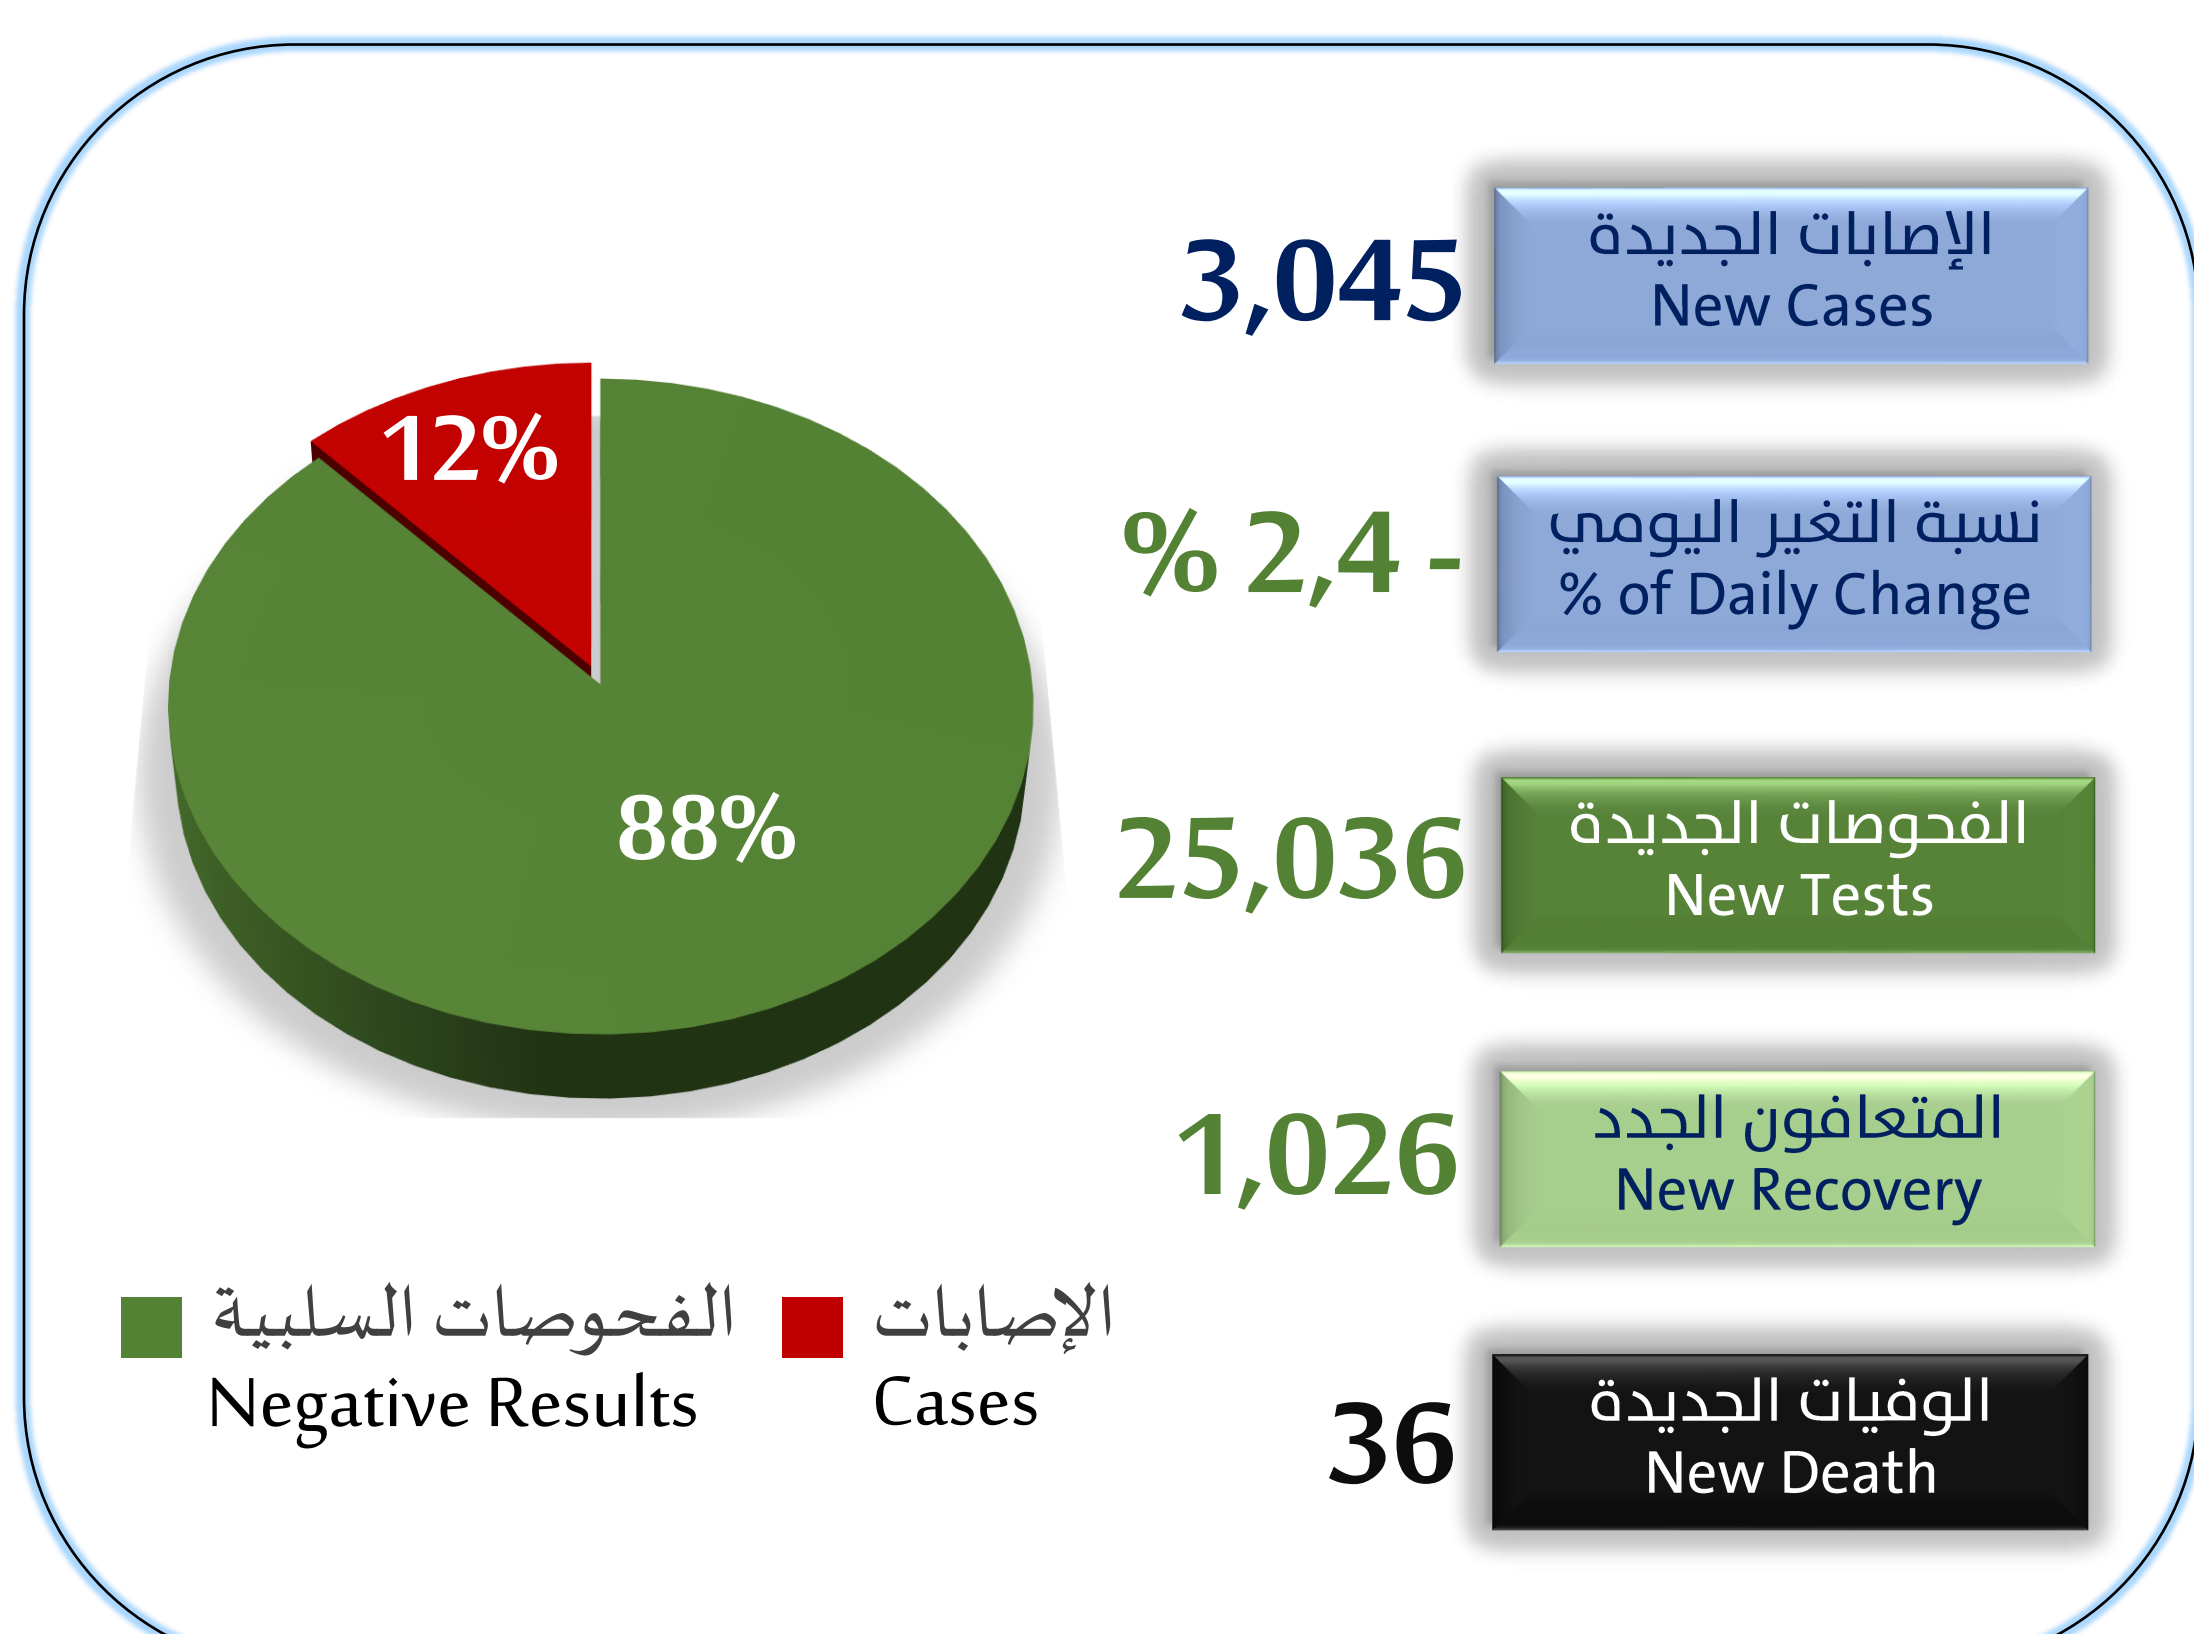

تقرير الأحد 15 شوال 1441هـ عن حالات كورونا في السعودية (إلى نهاية يوم أمس)  
Sunday 7 June 2020 Report of Coronavirus cases in Saudi Arabia (as end of yesterday)

28,385	الحالات النشطة Active Cases	101,914	إجمالي الحالات Total Cases
% 27,9	نسبة الحالات النشطة % of Active Cases	2,927	الإصابات لكل مليون Cases per million
% 10,6	نسبة الفحوصات الإيجابية % of Positive Tests	958,237	إجمالي الفحوصات Total Tests
% 71,4	نسبة الشفاء % of Recovery	72,817	إجمالي المتعافين Total Recoveries
% 0,7	نسبة الوفيات % of Death	712	إجمالي الوفيات Total Deaths
% 5,5	نسبة الحالات الحرجة % of Critical Cond.	1,564	الحالات الحرجة Critical Conditions