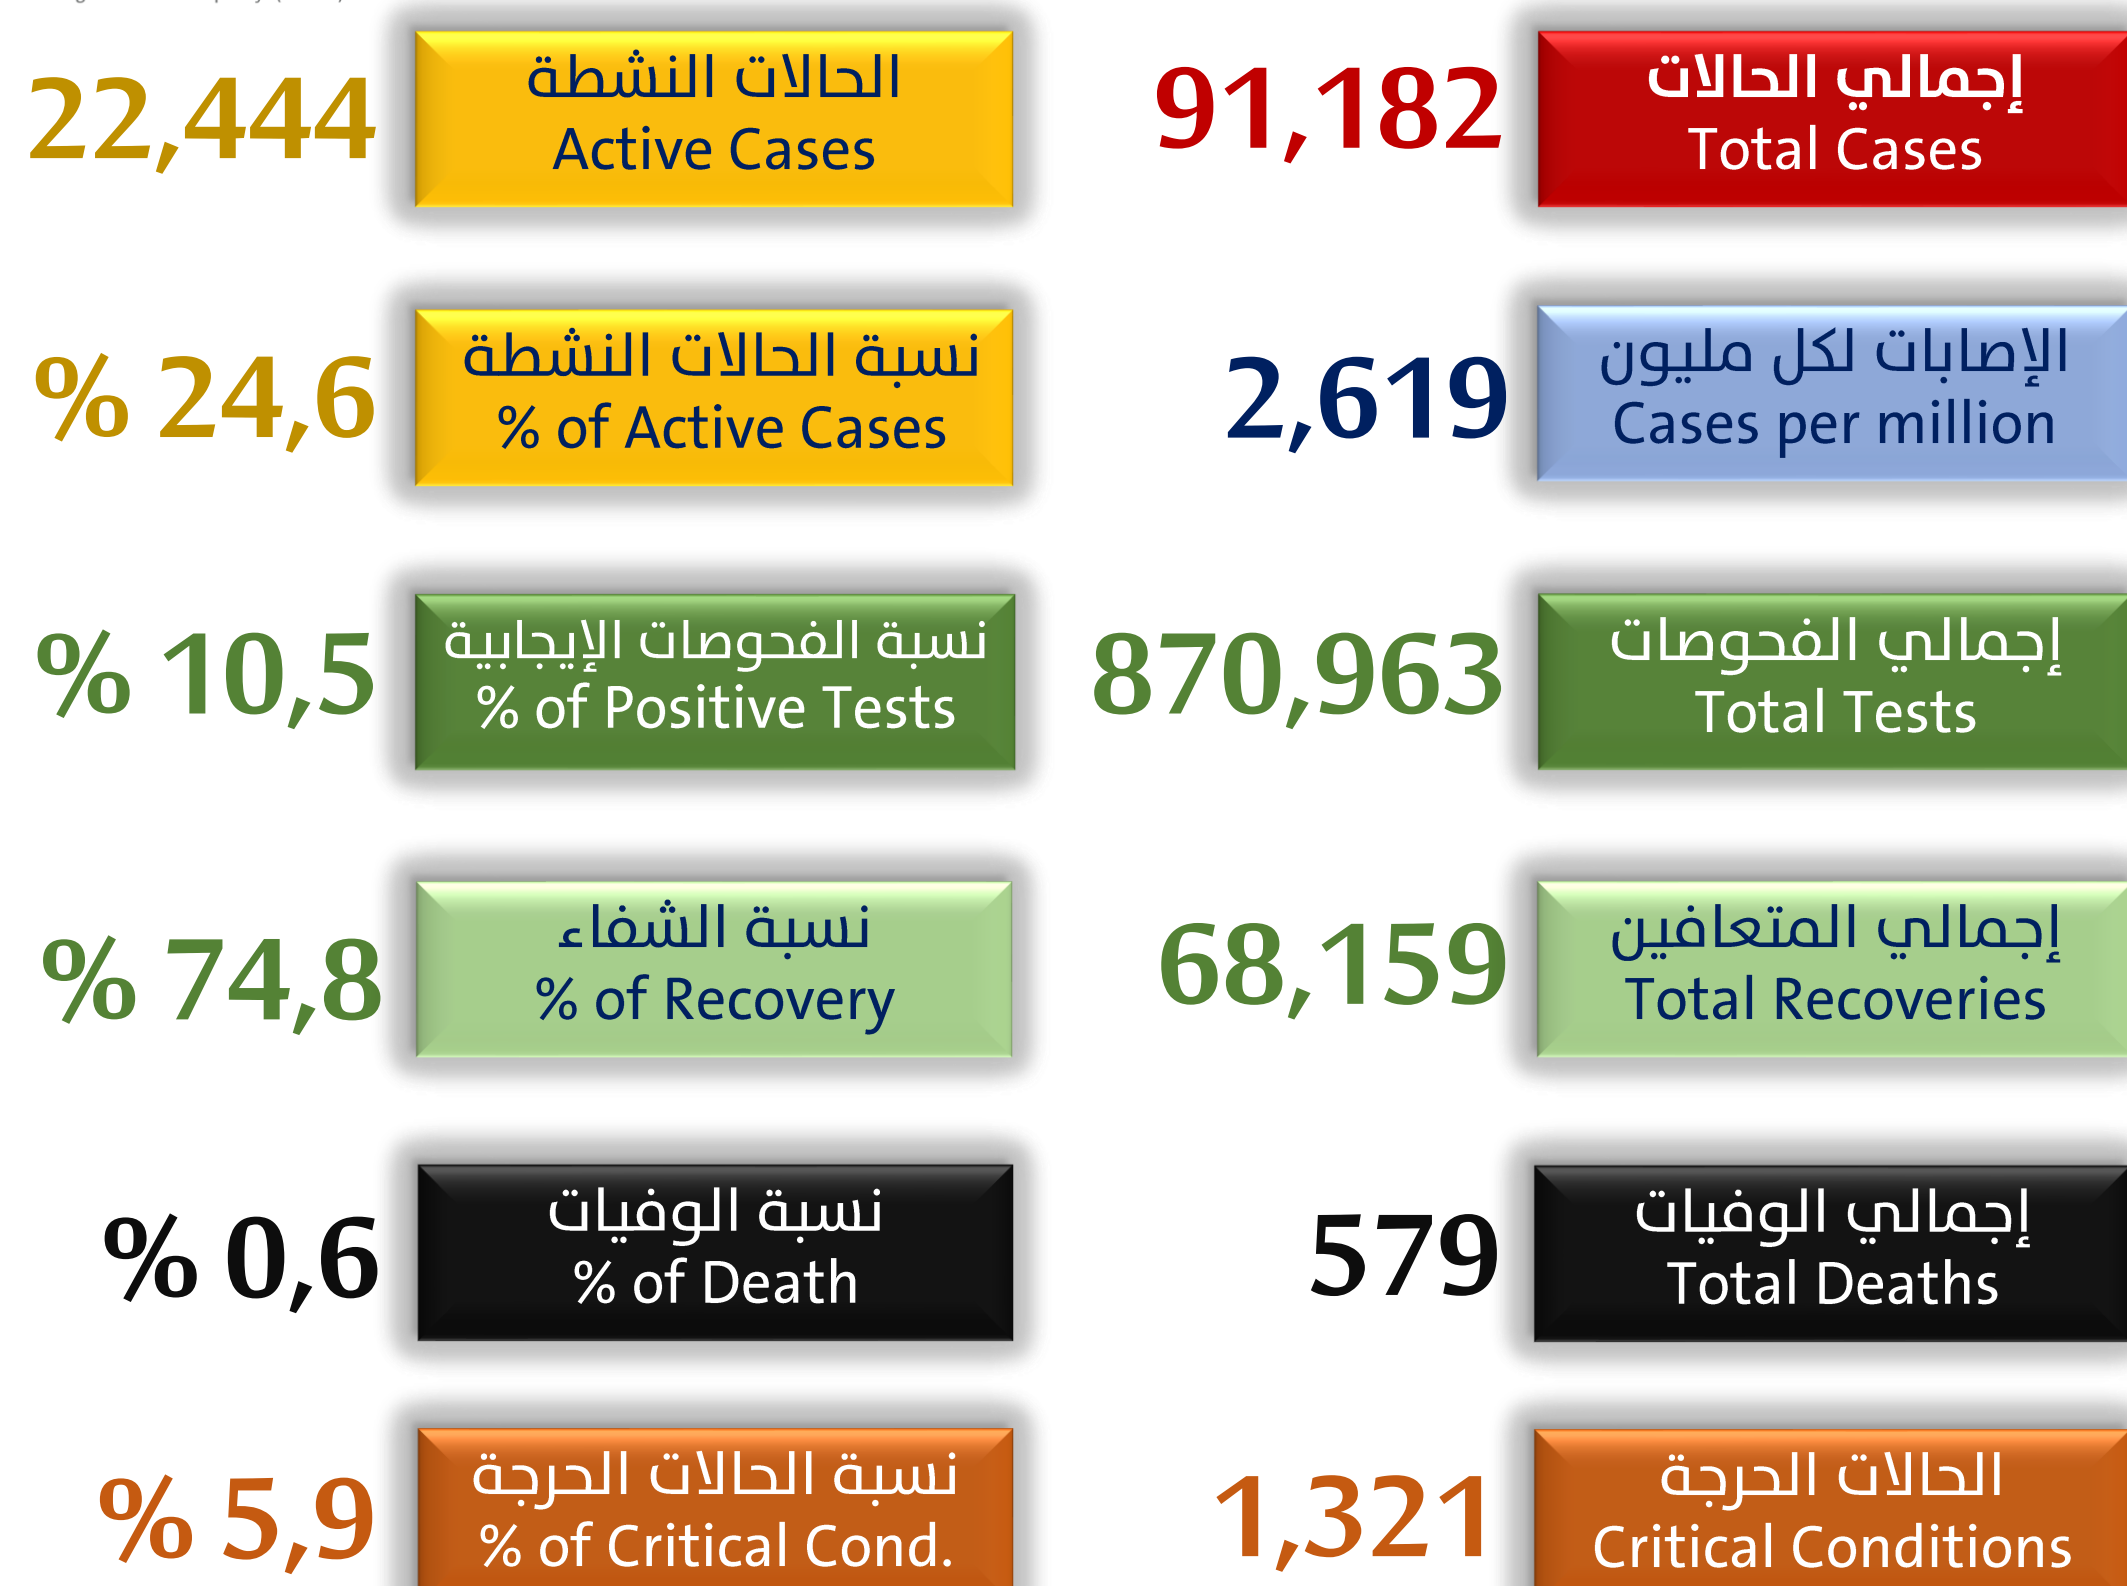

تقرير الأربعاء 11 شوال 1441هـ عن حالات كورونا في السعودية (إلى نهاية يوم أمس)  
Wednesday 3 June 2020 Report of Coronavirus cases in Saudi Arabia (as end of yesterday)

Cities	النسبة % من حالات المملكة	إجمالي الحالات	إجمالي الوفيات		إجمالي المتعافين		الحالات النشطة		الوفيات الجديدة	المتعافون الجدد	الإصابات الجديدة	المدن	م No
			النسبة	العدد	النسبة	العدد	النسبة	العدد					
Riyadh	24.07%	21946	0.18%	39	71.67%	15729	28.15%	6178	3	766	683	الرياض	1
Jeddah	17.08%	15574	1.20%	187	73.33%	11421	25.47%	3966	13	531	418	جدة	2
Makkah	17.74%	16174	1.48%	239	76.91%	12439	21.61%	3496	9	361	279	مكة المكرمة	3
Dammam	6.45%	5880	0.32%	19	69.01%	4058	30.66%	1803		52	133	الدمام	4
Madinah	10.79%	9835	0.54%	53	89.68%	8820	9.78%	962	2	176	167	المدينة المنورة	5
Al Hofuf	4.29%	3912	0.15%	6	81.03%	3170	18.81%	736		242	31	الهفوف	6
Al Jubail	3.05%	2779	0.11%	3	75.28%	2092	24.61%	684		7	26	الجبيل	7
Khobar	2.23%	2036	0.20%	4	67.83%	1381	31.97%	651		31	54	الخبر	8
Al Qatif	1.25%	1141	0.09%	1	58.90%	672	41.02%	468		21	70	القطيف	9
Buraydah	0.84%	762	0.52%	4	40.16%	306	59.32%	452		8		بريدة	10
Taif	2.05%	1867	0.27%	5	78.47%	1465	21.26%	397	1	49	85	الطائف	11
Dhahran	0.71%	644	0.00%	0	57.14%	368	42.86%	276		12	7	الظهران	12
Tabuk	0.83%	760	0.66%	5	76.84%	584	22.50%	171	2	4	8	تبوك	13
Hail	0.40%	363	0.00%	0	55.92%	203	44.08%	160		12	8	حائل	14
Khulais	0.24%	222	0.00%	0	30.63%	68	69.37%	154		15	1	خليص	15
Najran	0.16%	145	0.00%	0	37.93%	55	62.07%	90		2	8	نجران	16
Ad Diriyah	0.80%	733	0.00%	0	89.36%	655	10.64%	78		4	1	الدرعية	17
Yanbu	0.48%	436	0.23%	1	82.80%	361	16.97%	74		5	12	ينبع	18
Al-Kharj	0.26%	240	0.42%	1	70.00%	168	29.58%	71		3	4	الخرج	19
AlMuzahmiya	0.11%	101	0.00%	0	29.70%	30	70.30%	71			12	المزاحمية	20
Baish	0.88%	803	0.37%	3	91.28%	733	8.34%	67		6	4	بيش	21
Ras Tanura	0.17%	156	0.00%	0	58.97%	92	41.03%	64			10	رأس تنورة	22
Buqayq	0.18%	164	0.00%	0	64.02%	105	35.98%	59		1	1	بقيق	23
Al Mubarraz	0.08%	71	0.00%	0	18.31%	13	81.69%	58		6	3	المبرز	24
Safwa	0.25%	224	0.00%	0	75.89%	170	24.11%	54			5	صفوى	25
Wadi adDawasir	0.12%	112	0.89%	1	51.79%	58	47.32%	53			4	وادي الدواسر	26
Sharurah	0.10%	89	0.00%	0	47.19%	42	52.81%	47		4	4	شرورة	27
Al-Jafr	0.11%	99	0.00%	0	58.59%	58	41.41%	41		4	2	الجفر	28
Jazan	0.11%	100	2.00%	2	59.00%	59	39.00%	39			7	جازان	29
Unayzah	0.14%	128	0.00%	0	70.31%	90	29.69%	38				عنيزة	30
Al Madha	0.039%	36	0.00%	0	2.78%	1	97.22%	35				المضة	31
Nairyah	0.11%	98	1.02%	1	64.29%	63	34.69%	34		2	2	النعيرية	32
Al Bakreyah	0.04%	40	0.00%	0	17.50%	7	82.50%	33				البكيرية	33
Khamis Mushait	0.25%	232	0.43%	1	86.21%	200	13.36%	31		3	25	خميس مشيط	34
Hafar AlBatin	0.12%	106	0.00%	0	75.47%	80	24.53%	26		1	3	حفر الباطن	35
As Sulayyil	0.034%	31	3.23%	1	16.13%	5	80.65%	25			1	السليل	36
Haddah	0.21%	196	0.00%	0	87.24%	171	12.76%	25		3		حدة	37
Al Lith	0.03%	30	0.00%	0	20.00%	6	80.00%	24			6	الليث	38
Al Bahah	0.08%	74	0.00%	0	70.27%	52	29.73%	22				الباحة	39
Assahan	0.061%	56	0.00%	0	60.71%	34	39.29%	22		1		السحن	40
Al Namas	0.02%	21	0.00%	0	0.00%	0	100.00%	21			5	النماص	41
Sabya	0.10%	89	0.00%	0	76.40%	68	23.60%	21			12	صبيا	42
Huraymila	0.025%	23	0.00%	0	13.04%	3	86.96%	20			1	حريملاء	43
Al Muwayh	0.03%	23	0.00%	0	21.74%	5	78.26%	18			12	المويه	44
Al-hada	0.08%	77	0.00%	0	77.92%	60	22.08%	17				الهدا	45
Howtat BaniTamim	0.054%	49	0.00%	0	65.31%	32	34.69%	17		2		حوطة بني تميم	46
Khafji	0.05%	44	0.00%	0	63.64%	28	36.36%	16				الخفجي	47
Al Ardha	0.03%	29	0.00%	0	44.83%	13	55.17%	16			2	العارضة	48
Al Qara	0.039%	36	0.00%	0	55.56%	20	44.44%	16		1	1	القرى	49