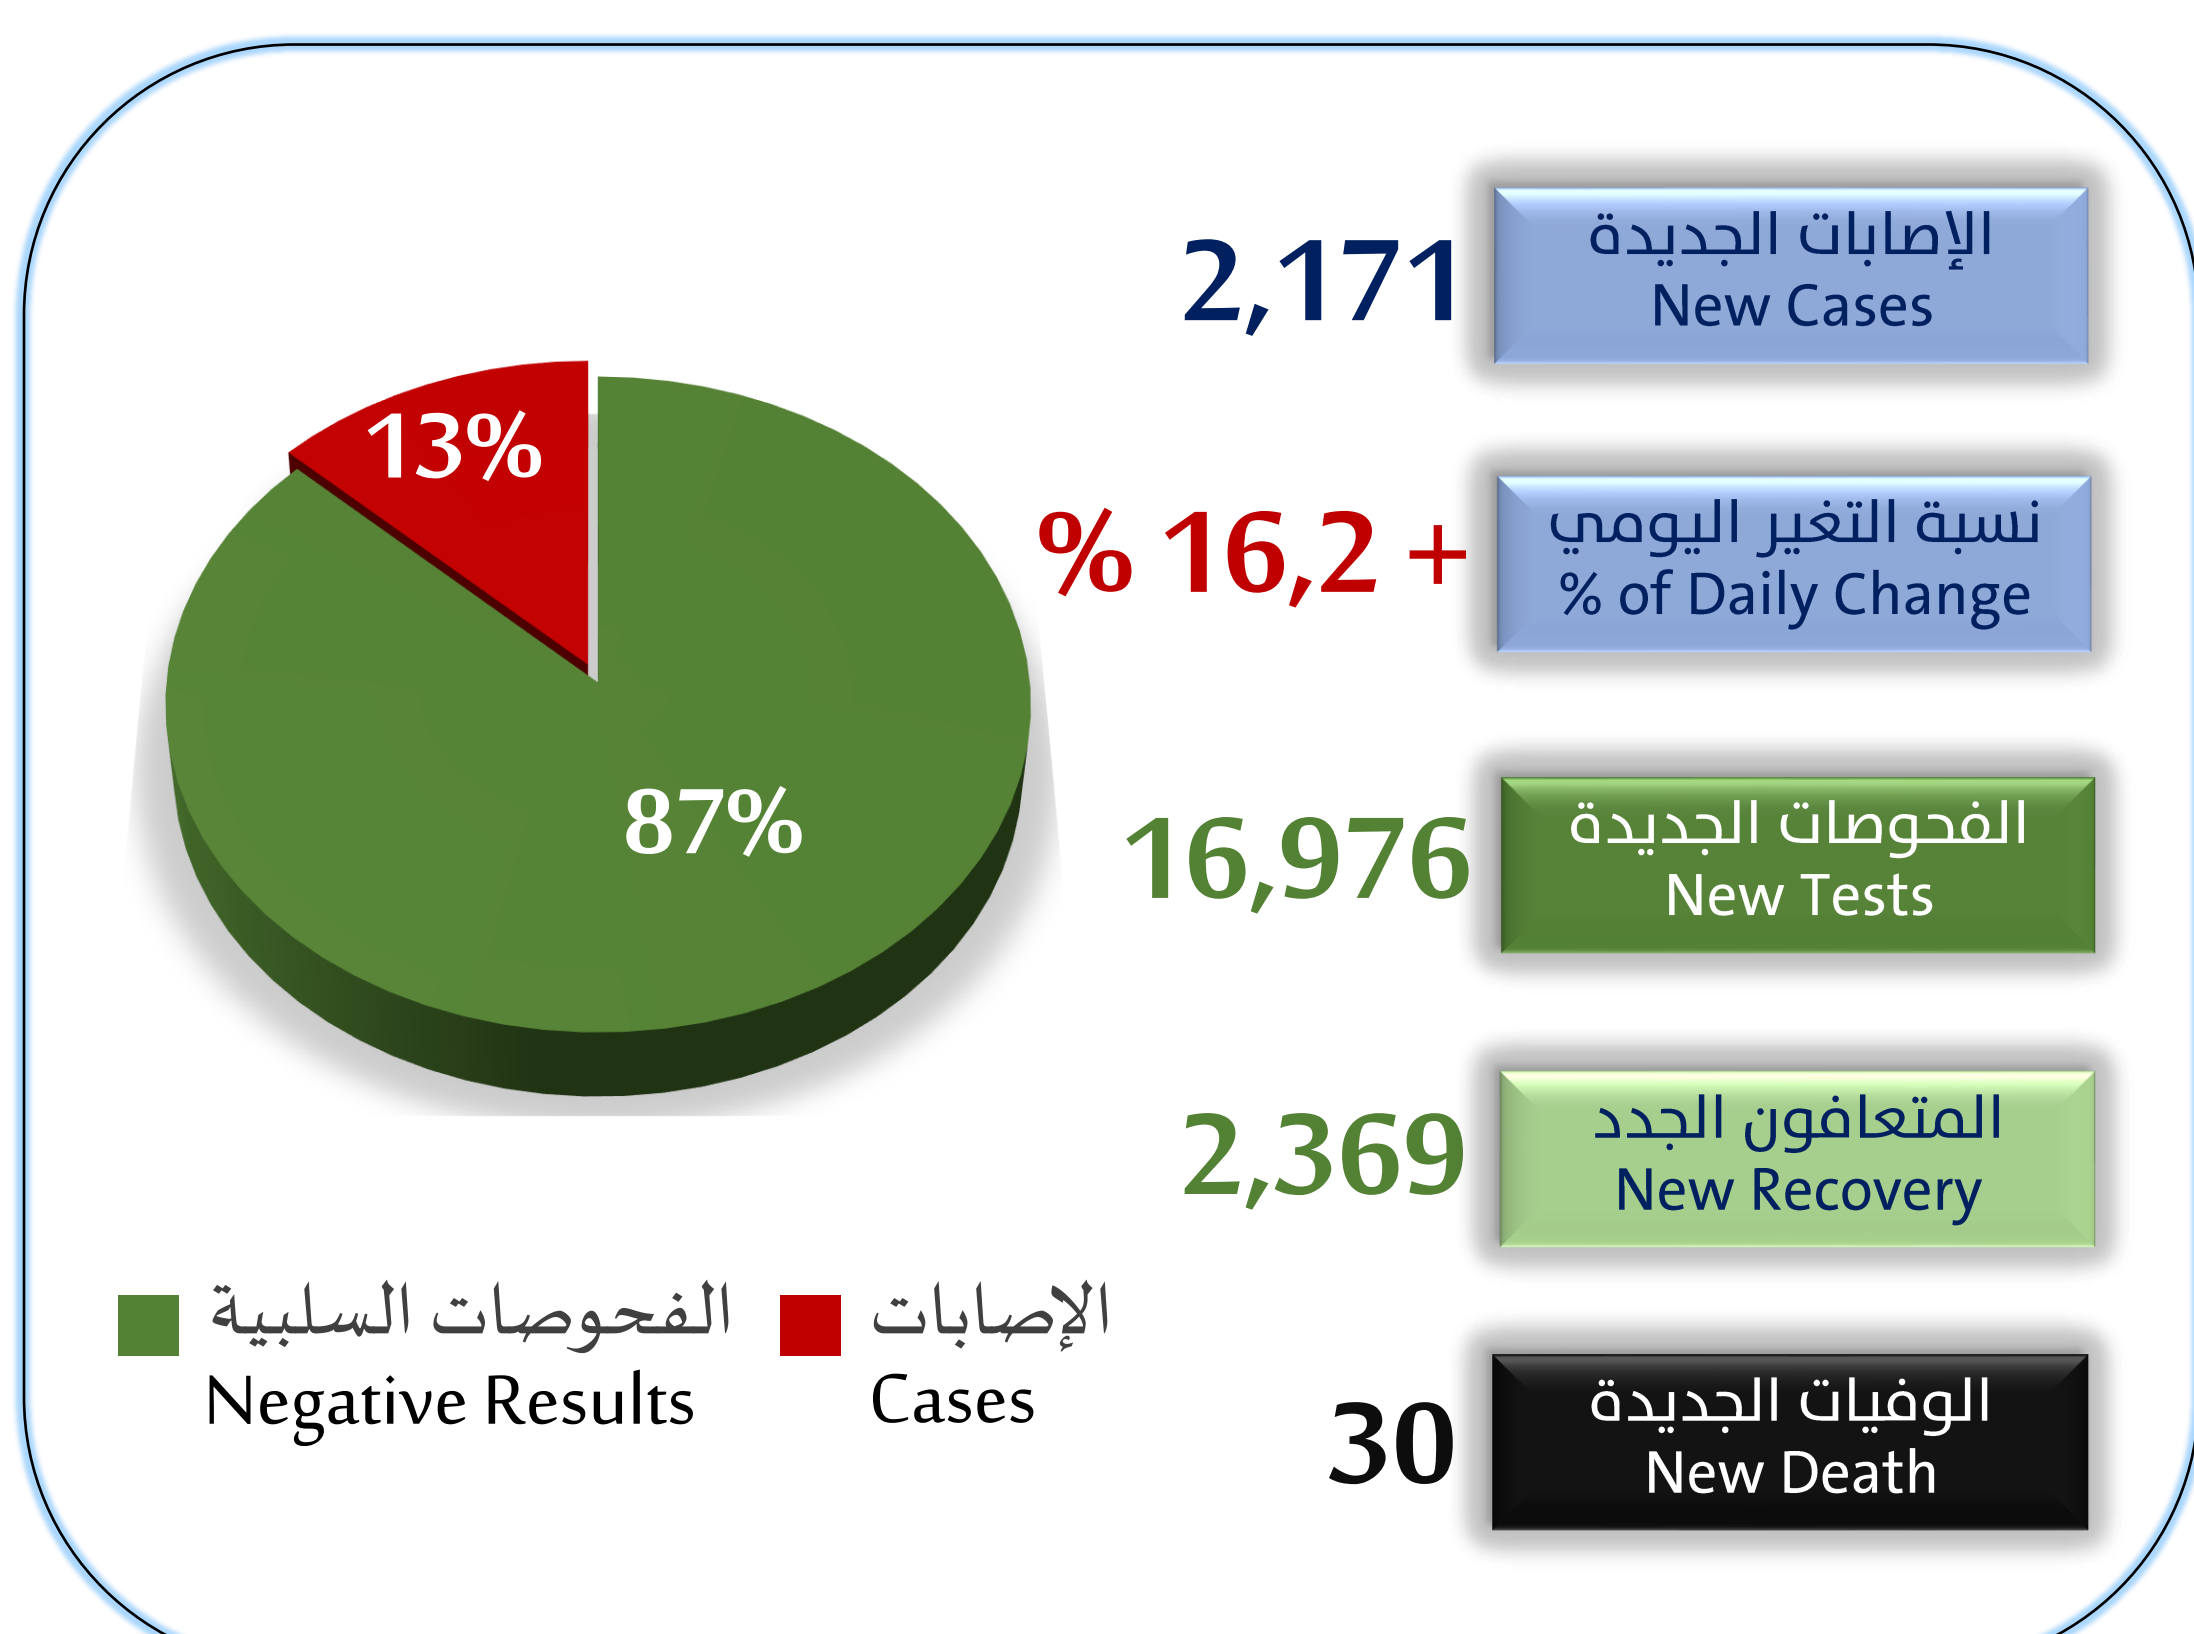

تقرير الأربعاء 11 شوال 1441هـ عن حالات كورونا في السعودية (إلى نهاية يوم أمس)  
Wednesday 3 June 2020 Report of Coronavirus cases in Saudi Arabia (as end of yesterday)

Cities	النسبة % من حالات المملكة	إجمالي الحالات	إجمالي الوفيات		إجمالي المتعافين		الحالات النشطة		الوفيات الجديدة	المتعافون الجدد	الإصابات الجديدة	المدن	م No
			النسبة	العدد	النسبة	العدد	النسبة	العدد					
Riyadh	24.07%	21946	0.18%	39	71.67%	15729	28.15%	6178	3	766	683	الرياض	1
Jeddah	17.08%	15574	1.20%	187	73.33%	11421	25.47%	3966	13	531	418	جدة	2
Makkah	17.74%	16174	1.48%	239	76.91%	12439	21.61%	3496	9	361	279	مكة المكرمة	3
Dammam	6.45%	5880	0.32%	19	69.01%	4058	30.66%	1803		52	133	الدمام	4
Madinah	10.79%	9835	0.54%	53	89.68%	8820	9.78%	962	2	176	167	المدينة المنورة	5
Al Hofuf	4.29%	3912	0.15%	6	81.03%	3170	18.81%	736		242	31	الهفوف	6
Al Jubail	3.05%	2779	0.11%	3	75.28%	2092	24.61%	684		7	26	الجبيل	7
Khobar	2.23%	2036	0.20%	4	67.83%	1381	31.97%	651		31	54	الخبر	8
Al Qatif	1.25%	1141	0.09%	1	58.90%	672	41.02%	468		21	70	القطيف	9
Buraydah	0.84%	762	0.52%	4	40.16%	306	59.32%	452		8		بريدة	10
Taif	2.05%	1867	0.27%	5	78.47%	1465	21.26%	397	1	49	85	الطائف	11
Dhahran	0.71%	644	0.00%	0	57.14%	368	42.86%	276		12	7	الظهران	12
Tabuk	0.83%	760	0.66%	5	76.84%	584	22.50%	171	2	4	8	تبوك	13
Hail	0.40%	363	0.00%	0	55.92%	203	44.08%	160		12	8	حائل	14
Khulais	0.24%	222	0.00%	0	30.63%	68	69.37%	154		15	1	خليص	15
Najran	0.16%	145	0.00%	0	37.93%	55	62.07%	90		2	8	نجران	16
Ad Diriyah	0.80%	733	0.00%	0	89.36%	655	10.64%	78		4	1	الدرعية	17
Yanbu	0.48%	436	0.23%	1	82.80%	361	16.97%	74		5	12	ينبع	18
Al-Kharj	0.26%	240	0.42%	1	70.00%	168	29.58%	71		3	4	الخرج	19
AlMuzahmiya	0.11%	101	0.00%	0	29.70%	30	70.30%	71			12	المزاحمية	20
Baish	0.88%	803	0.37%	3	91.28%	733	8.34%	67		6	4	بيش	21
Ras Tanura	0.17%	156	0.00%	0	58.97%	92	41.03%	64			10	رأس تنورة	22
Buqayq	0.18%	164	0.00%	0	64.02%	105	35.98%	59		1	1	بقيق	23
Al Mubarraz	0.08%	71	0.00%	0	18.31%	13	81.69%	58		6	3	المبرز	24
Safwa	0.25%	224	0.00%	0	75.89%	170	24.11%	54			5	صفوى	25
Wadi adDawasir	0.12%	112	0.89%	1	51.79%	58	47.32%	53			4	وادي الدواسر	26
Sharurah	0.10%	89	0.00%	0	47.19%	42	52.81%	47		4	4	شرورة	27
Al-Jafr	0.11%	99	0.00%	0	58.59%	58	41.41%	41		4	2	الجفر	28
Jazan	0.11%	100	2.00%	2	59.00%	59	39.00%	39			7	جازان	29
Unayzah	0.14%	128	0.00%	0	70.31%	90	29.69%	38				عنيزة	30
Al Madha	0.039%	36	0.00%	0	2.78%	1	97.22%	35				المضة	31
Nairyah	0.11%	98	1.02%	1	64.29%	63	34.69%	34		2	2	النعيرية	32
Al Bakreyah	0.04%	40	0.00%	0	17.50%	7	82.50%	33				البكيرية	33
Khamis Mushait	0.25%	232	0.43%	1	86.21%	200	13.36%	31		3	25	خميس مشيط	34
Hafar AlBatin	0.12%	106	0.00%	0	75.47%	80	24.53%	26		1	3	حفر الباطن	35
As Sulayyil	0.034%	31	3.23%	1	16.13%	5	80.65%	25			1	السليل	36
Haddah	0.21%	196	0.00%	0	87.24%	171	12.76%	25		3		حدة	37
Al Lith	0.03%	30	0.00%	0	20.00%	6	80.00%	24			6	الليث	38
Al Bahah	0.08%	74	0.00%	0	70.27%	52	29.73%	22				الباحة	39
Assahan	0.061%	56	0.00%	0	60.71%	34	39.29%	22		1		السحن	40
Al Namas	0.02%	21	0.00%	0	0.00%	0	100.00%	21			5	النماص	41
Sabya	0.10%	89	0.00%	0	76.40%	68	23.60%	21			12	صبيا	42
Huraymila	0.025%	23	0.00%	0	13.04%	3	86.96%	20			1	حريملاء	43
Al Muwayh	0.03%	23	0.00%	0	21.74%	5	78.26%	18			12	المويه	44
Al-hada	0.08%	77	0.00%	0	77.92%	60	22.08%	17				الهدا	45
Howtat BaniTamim	0.054%	49	0.00%	0	65.31%	32	34.69%	17		2		حوطة بني تميم	46
Khafji	0.05%	44	0.00%	0	63.64%	28	36.36%	16				الخفجي	47
Al Ardha	0.03%	29	0.00%	0	44.83%	13	55.17%	16			2	العارضة	48
Al Qara	0.039%	36	0.00%	0	55.56%	20	44.44%	16		1	1	القرى	49