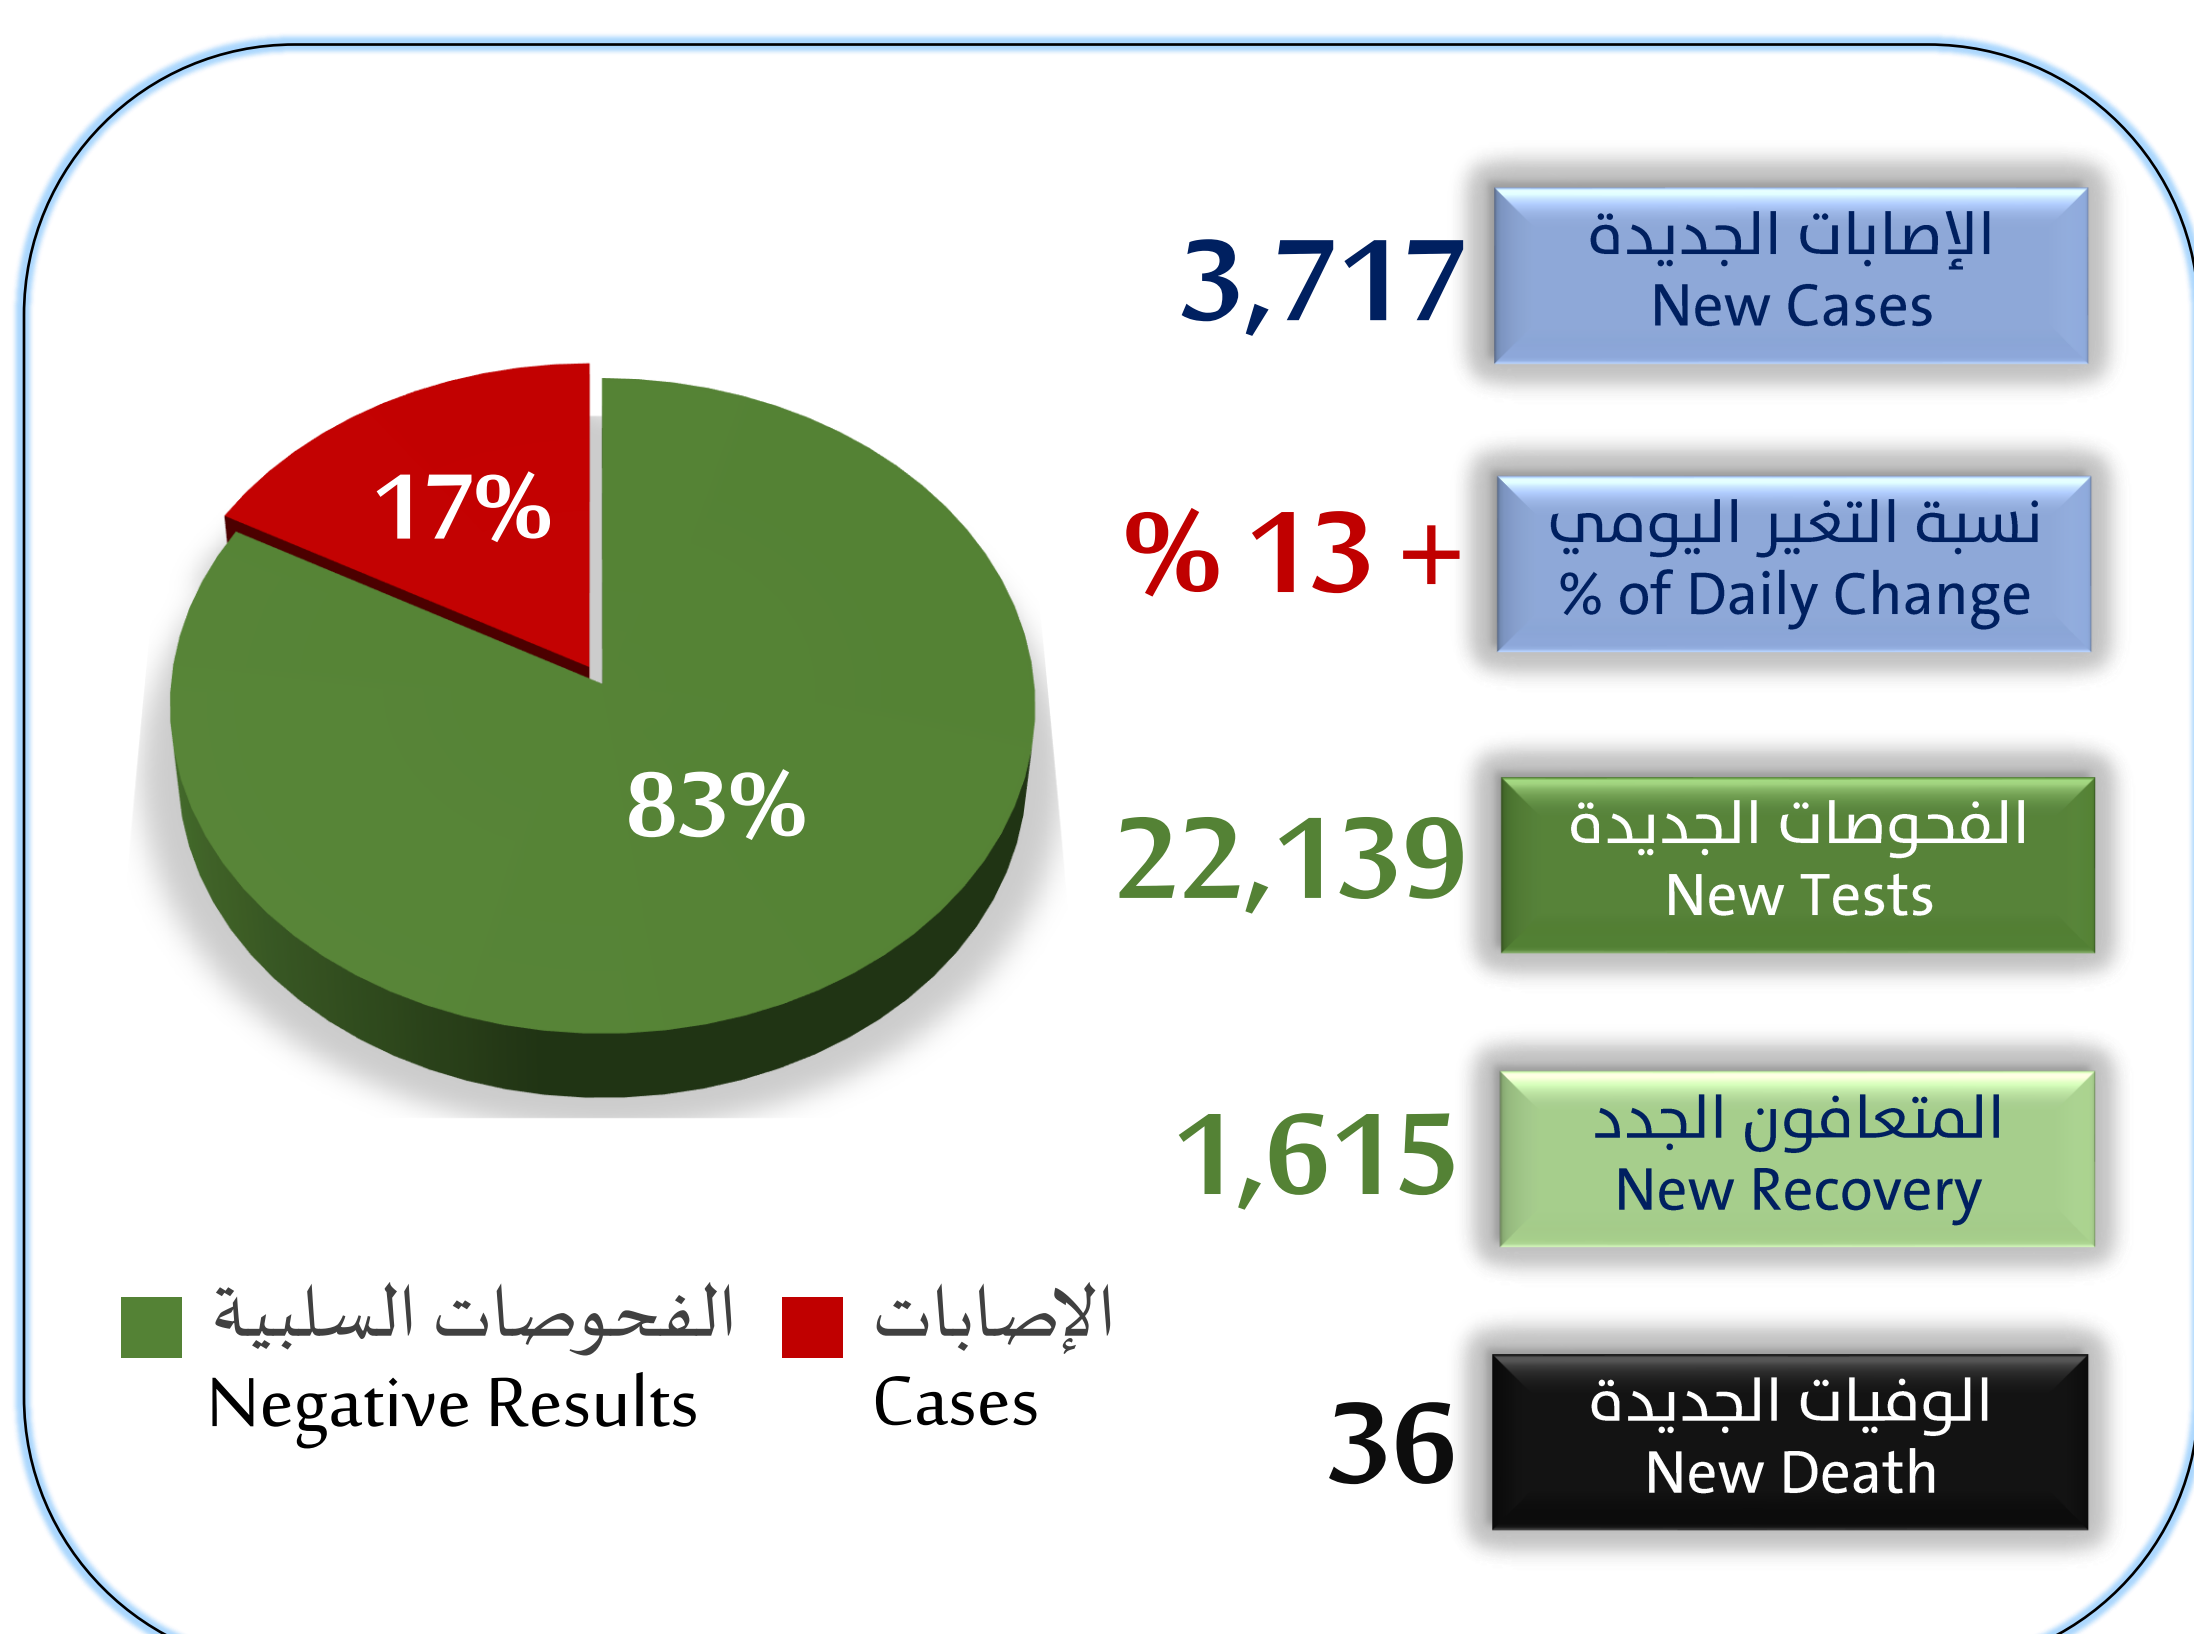

تقرير الأربعاء 18 شوال 1441هـ عن حالات كورونا في السعودية (إلى نهاية يوم أمس)
Wednesday 10 June 2020 Report of Coronavirus cases in Saudi Arabia (as end of yesterday)

Cities	النسبة % من حالات المملكة	إجمالي الحالات	إجمالي الوفيات		إجمالي المتعافين		الحالات النشطة		الوفيات الجديدة	المتعافون الجدد	الإصابات الجديدة	المدن	م No
			النسبة	العدد	النسبة	العدد	النسبة	العدد					
Riyadh	25.04%	28119	0.24%	68	63.04%	17725	36.72%	10326	11	240	1317	الرياض	1
Jeddah	16.65%	18699	1.51%	282	70.35%	13155	28.14%	5262	8	273	460	جدة	2
Makkah	16.51%	18543	1.64%	304	75.73%	14042	22.63%	4197	9	261	140	مكة المكرمة	3
Dammam	6.34%	7117	0.44%	31	67.92%	4834	31.64%	2252	1	144	189	الدمام	4
Madinah	9.60%	10780	0.57%	61	86.13%	9285	13.30%	1434	0	55	127	المدينة المنورة	5
Al Hofuf	4.39%	4931	0.28%	14	74.18%	3658	25.53%	1259	3	74	194	الهفوف	6
Al Qatif	1.80%	2019	0.20%	4	43.64%	881	56.17%	1134	0	76	157	القطيف	7
Khobar	2.42%	2719	0.15%	4	62.30%	1694	37.55%	1021	0	77	103	الخبر	8
Taif	2.07%	2322	0.34%	8	68.86%	1599	30.79%	715	0	12	127	الطائف	9
Al Jubail	2.77%	3107	0.10%	3	80.66%	2506	19.25%	598	0	71	41	الجبيل	10
Dhahran	0.85%	952	0.00%	0	53.78%	512	46.22%	440	0	25	52	الظهران	11
Al Mubarraz	0.32%	361	0.00%	0	12.74%	46	87.26%	315	0	14	47	المبرز	12
Ad Diriyah	0.83%	927	0.00%	0	70.77%	656	29.23%	271	0	0	63	الدرعية	13
Tabuk	0.78%	874	0.92%	8	70.82%	619	28.26%	247	1	10	17	تبوك	14
Khamis Mushait	0.40%	449	0.22%	1	50.78%	228	49.00%	220	0	10	16	خميس مشيط	15
AlMuzahmiya	0.24%	264	0.00%	0	16.67%	44	83.33%	220	0	2	55	المزاحمية	16
Buraydah	0.80%	896	0.67%	6	80.36%	720	18.97%	170	0	78	31	بريدة	17
Hail	0.40%	451	0.00%	0	62.53%	282	37.47%	169	0	2	42	حائل	18
Al-Kharj	0.32%	354	0.28%	1	54.80%	194	44.92%	159	0	2	28	الخرج	19
Yanbu	0.48%	538	0.37%	2	71.75%	386	27.88%	150	0	4	24	ينبع	20
Ras Tanura	0.25%	276	0.00%	0	47.10%	130	52.90%	146	0	6	21	رأس تنورة	21
Wadi adDawasir	0.20%	219	0.46%	1	32.88%	72	66.67%	146	0	0	34	وادي الدواسر	22
Safwa	0.29%	322	0.00%	0	57.76%	186	42.24%	136	0	1	33	صفوى	23
Abha	0.20%	227	0.00%	0	45.81%	104	54.19%	123	0	2	50	أبها	24
Hafar AlBatin	0.18%	205	0.98%	2	40.98%	84	58.05%	119	0	1	8	حفر الباطن	25
Jazan	0.17%	196	1.53%	3	40.31%	79	58.16%	114	0	9	20	جازان	26
Najran	0.20%	227	0.00%	0	51.10%	116	48.90%	111	0	21	17	نجران	27
Al-Jafr	0.16%	179	0.00%	0	46.37%	83	53.63%	96	0	4	10	الجفر	28
Baish	0.78%	877	0.57%	5	89.28%	783	10.15%	89	1	6	21	بيش	29
Ahad Rafidah	0.09%	105	0.00%	0	21.90%	23	78.10%	82	0	0	15	أحد رفيدة	30
Khulais	0.22%	243	0.00%	0	71.19%	173	28.81%	70	0	13	0	خليص	31
Al Oyoun	0.07%	74	0.00%	0	5.41%	4	94.59%	70	0	0	33	العيون	32
Howtat BaniTamim	0.096%	108	0.00%	0	36.11%	39	63.89%	69	0	0	23	حوطة بني تميم	33
Sabya	0.12%	131	1.53%	2	57.25%	75	41.22%	54	1	0	10	صبيا	34
Buqayq	0.17%	189	0.00%	0	73.54%	139	26.46%	50	0	0	0	بقيق	35
Arar	0.12%	132	2.27%	3	61.36%	81	36.36%	48	1	0	1	عرعر	36
As Sulayyil	0.050%	56	1.79%	1	14.29%	8	83.93%	47	0	0	11	السلييل	37
Nairyah	0.11%	124	0.81%	1	62.90%	78	36.29%	45	0	0	2	النعيرية	38
Bisha	0.17%	193	0.00%	0	77.72%	150	22.28%	43	0	6	1	بيشة	39
Muhayil	0.12%	138	0.00%	0	68.84%	95	31.16%	43	0	3	5	محايل عسير	40
Al Namas	0.03%	39	0.00%	0	10.26%	4	89.74%	35	0	0	1	النماص	41
Al Lith	0.04%	49	0.00%	0	30.61%	15	69.39%	34	0	3	4	الليث	42
Unayzah	0.13%	147	0.00%	0	77.55%	114	22.45%	33	0	8	3	عنيزة	43
Assahan	0.065%	73	0.00%	0	56.16%	41	43.84%	32	0	0	3	السحن	44
Huraymila	0.039%	44	0.00%	0	27.27%	12	72.73%	32	0	0	3	حريملاء	45
Al Bakreyah	0.04%	46	0.00%	0	32.61%	15	67.39%	31	0	7	1	البكيرية	46
Khafji	0.06%	65	0.00%	0	53.85%	35	46.15%	30	0	1	0	الخفجي	47
Al Qunfudhah	0.14%	162	0.62%	1	82.10%	133	17.28%	28	0	2	1	القنفذة	48
Rowaidat Alard	0.034%	38	0.00%	0	26.32%	10	73.68%	28	0	1	5	رويضة العرض	49
Wadi BinHashbal	0.026%	29	0.00%	0	3.45%	1	96.55%	28	0	0	16	وادي بن هشبل	50