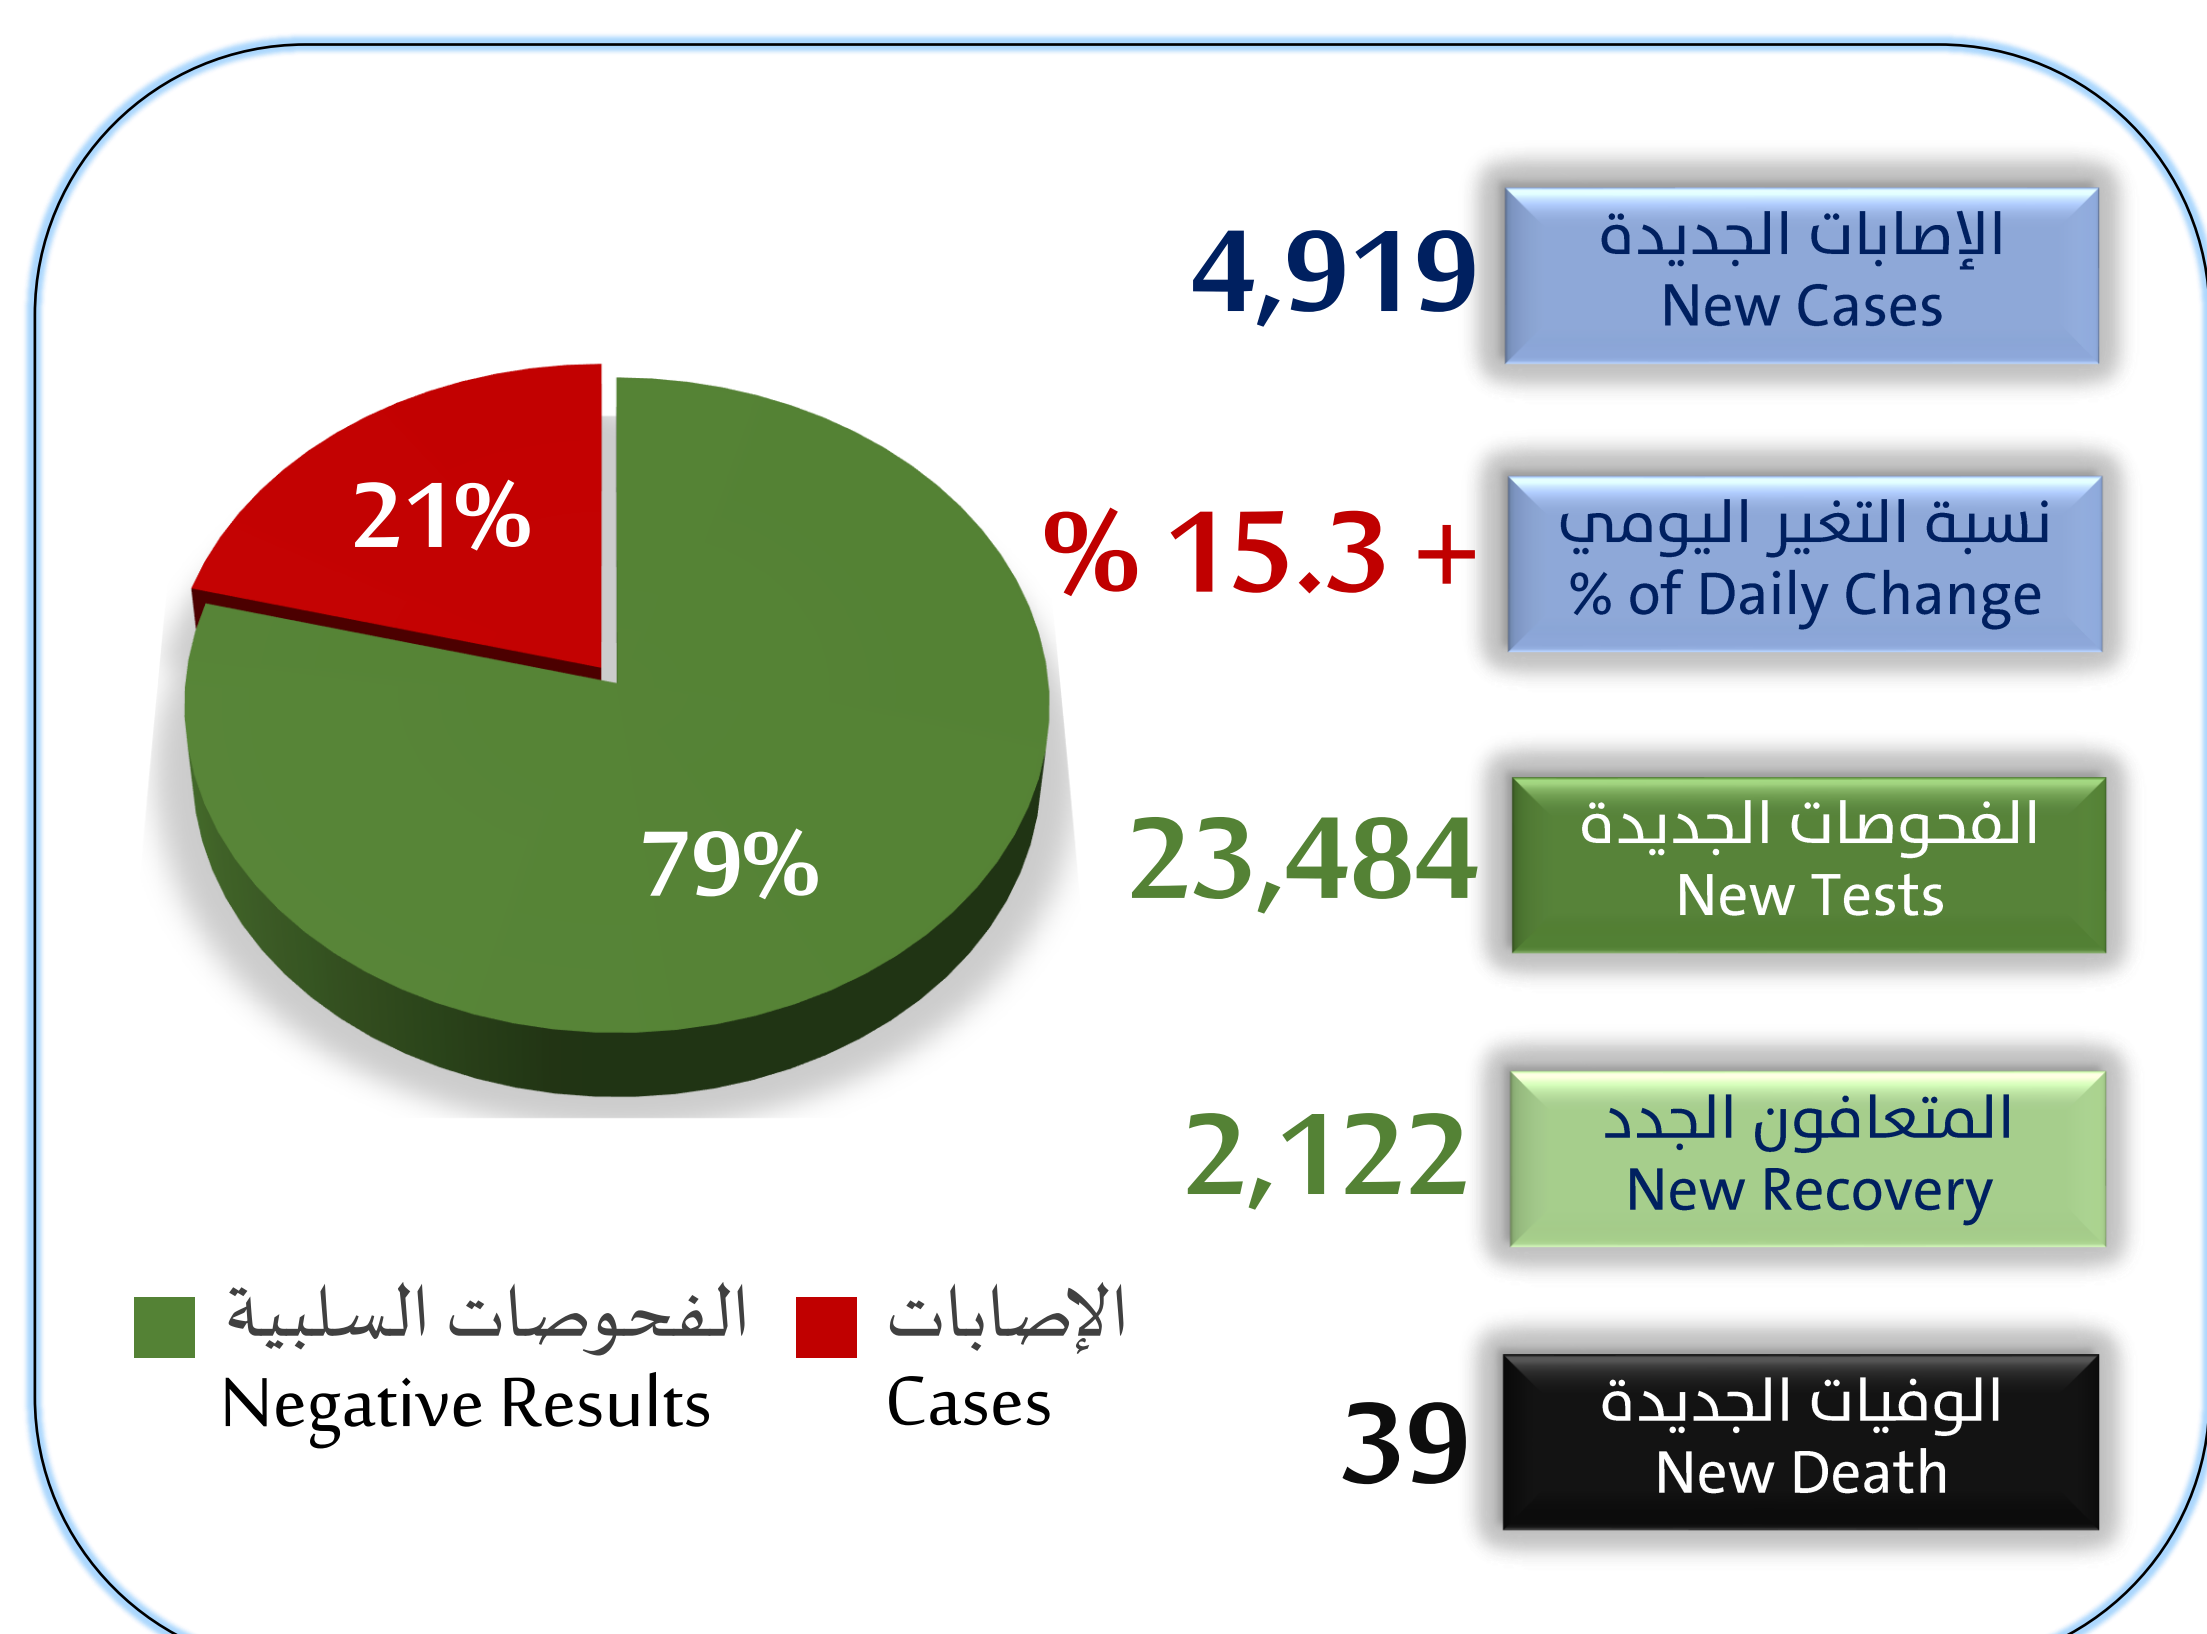

تقرير الأربعاء 25 شوال 1441هـ عن حالات كورونا في السعودية (إلى نهاية يوم أمس)
Wednesday 17 June 2020 Report of Coronavirus cases in Saudi Arabia (as end of yesterday)

Cities	النسبة % من حالات المملكة	إجمالي الحالات	إجمالي الوفيات		إجمالي المتعافين		الحالات النشطة		الوفيات الجديدة	المتعافون الجدد	الإصابات الجديدة	المدن	م No
			النسبة	العدد	النسبة	العدد	النسبة	العدد					
Riyadh	28.05%	39616	0.30%	119	56.48%	22377	43.21%	17120	7	240	2371	الرياض	1
Jeddah	15.17%	21432	1.84%	394	71.79%	15385	26.38%	5653	18	321	279	جدة	2
Makkah	14.55%	20552	1.65%	339	75.12%	15438	23.23%	4775	5	258	282	مكة المكرمة	3
Dammam	5.96%	8422	0.51%	43	65.28%	5498	34.21%	2881	3	257	137	الدمام	4
Al Hofuf	4.42%	6245	0.38%	24	68.20%	4259	31.42%	1962	0	52	273	الهفوف	5
Madinah	8.30%	11728	0.65%	76	85.11%	9982	14.24%	1670	1	206	156	المدينة المنورة	6
Khobar	2.57%	3630	0.14%	5	54.10%	1964	45.76%	1661	0	79	114	الخبر	7
Al Qatif	1.95%	2753	0.33%	9	41.52%	1143	58.15%	1601	0	100	32	القطيف	8
Taif	2.09%	2948	0.44%	13	72.56%	2139	27.00%	796	0	222	140	الطائف	9
Al Jubail	2.42%	3422	0.09%	3	79.22%	2711	20.69%	708	0	66	39	الجبيل	10
Dhahran	0.94%	1325	0.00%	0	47.25%	626	52.75%	699	0	34	123	الظهران	11
Al Mubarraz	0.52%	731	0.27%	2	20.79%	152	78.93%	577	0	18	56	المبرز	12
Khamis Mushait	0.61%	867	0.12%	1	33.56%	291	66.32%	575	0	2	100	خميس مشيط	13
Ad Diriyah	0.86%	1219	0.00%	0	59.39%	724	40.61%	495	0	6	39	الدرعية	14
Buraydah	0.84%	1193	0.59%	7	61.11%	729	38.31%	457	0	1	67	بريدة	15
Abha	0.39%	546	0.00%	0	24.73%	135	75.27%	411	0	7	58	أبها	16
Al-Kharj	0.47%	664	0.15%	1	40.66%	270	59.19%	393	0	2	46	الخرج	17
Safwa	0.41%	577	0.00%	0	36.57%	211	63.43%	366	0	19	26	صفوى	18
Hafar AlBatin	0.30%	427	0.70%	3	22.72%	97	76.58%	327	0	7	54	حفر الباطن	19
AlMuzahmiya	0.29%	415	0.00%	0	29.64%	123	70.36%	292	0	0	2	المزاحمية	20
Wadi adDawasir	0.30%	417	0.24%	1	30.22%	126	69.54%	290	0	1	33	وادي الدواسر	21
Najran	0.30%	423	0.24%	1	44.92%	190	54.85%	232	1	2	39	نجران	22
Ras Tanura	0.26%	366	0.00%	0	45.08%	165	54.92%	201	0	32	17	رأس تنورة	23
Hail	0.39%	555	0.18%	1	63.96%	355	35.86%	199	1	10	9	حائل	24
Yanbu	0.47%	670	0.30%	2	71.79%	481	27.91%	187	0	25	12	ينبع	25
Howtat BaniTamim	0.162%	229	0.00%	0	29.26%	67	70.74%	162	0	0	7	حوطة بني تميم	26
Al Oyoun	0.12%	173	0.00%	0	15.03%	26	84.97%	147	0	7	23	العيون	27
Bisha	0.20%	284	0.35%	1	57.75%	164	41.90%	119	0	1	13	بيشة	28
Jazan	0.19%	267	2.25%	6	54.31%	145	43.45%	116	0	0	6	جازان	29
Unayzah	0.16%	229	0.00%	0	50.22%	115	49.78%	114	0	0	6	عنيزة	30
Al-Jafr	0.17%	240	0.00%	0	52.50%	126	47.50%	114	0	3	14	الجفر	31
Tabuk	0.69%	972	1.34%	13	87.14%	847	11.52%	112	0	24	0	تبوك	32
Ahad Rafidah	0.11%	153	0.00%	0	26.80%	41	73.20%	112	0	6	11	أحد رفيدة	33
Huraymila	0.098%	138	0.72%	1	22.46%	31	76.81%	106	0	1	17	حريملاء	34
Ar Rass	0.09%	123	0.00%	0	16.26%	20	83.74%	103	0	0	16	الرس	35
Baish	0.65%	917	0.76%	7	90.40%	829	8.83%	81	0	0	4	بيش	36
Muhayil	0.14%	199	0.00%	0	63.82%	127	36.18%	72	0	1	2	محاليل عسير	37
Khafji	0.08%	113	0.00%	0	36.28%	41	63.72%	72	0	1	6	الخفجي	38
Nairyah	0.11%	160	1.25%	2	55.63%	89	43.13%	69	1	4	1	النعيرية	39
Afeef	0.05%	75	0.00%	0	18.67%	14	81.33%	61	0	0	5	عفيف	40
Buqayq	0.16%	231	0.00%	0	74.46%	172	25.54%	59	0	12	0	بقيق	41
Dhurma	0.06%	88	0.00%	0	32.95%	29	67.05%	59	0	1	11	ضرماء	42
Al Bakreyah	0.05%	73	0.00%	0	20.55%	15	79.45%	58	0	0	2	البكيرية	43
Khulais	0.19%	274	0.00%	0	78.83%	216	21.17%	58	0	3	15	خليص	44
As Sulayyil	0.061%	86	2.33%	2	31.40%	27	66.28%	57	0	0	6	السليل	45
Al Bahah	0.10%	141	0.71%	1	58.87%	83	40.43%	57	0	1	17	الباحة	46
Al Quwaiyah	0.07%	94	1.06%	1	38.30%	36	60.64%	57	0	0	16	القوية	47
Rafai Aljamsh	0.04%	60	0.00%	0	6.67%	4	93.33%	56	0	0	4	رفائع الجمش	48
Sharurah	0.11%	155	0.00%	0	64.52%	100	35.48%	55	0	1	7	شرورة	49
Al Majma'ah	0.13%	189	0.00%	0	73.02%	138	26.98%	51	0	0	1	المجمعة	50
Al Namas	0.05%	70	0.00%	0	27.14%	19	72.86%	51	0	0	5	النماص	51
Aldelm	0.051%	72	0.00%	0	30.56%	22	69.44%	50	0	0	10	الدلم	52