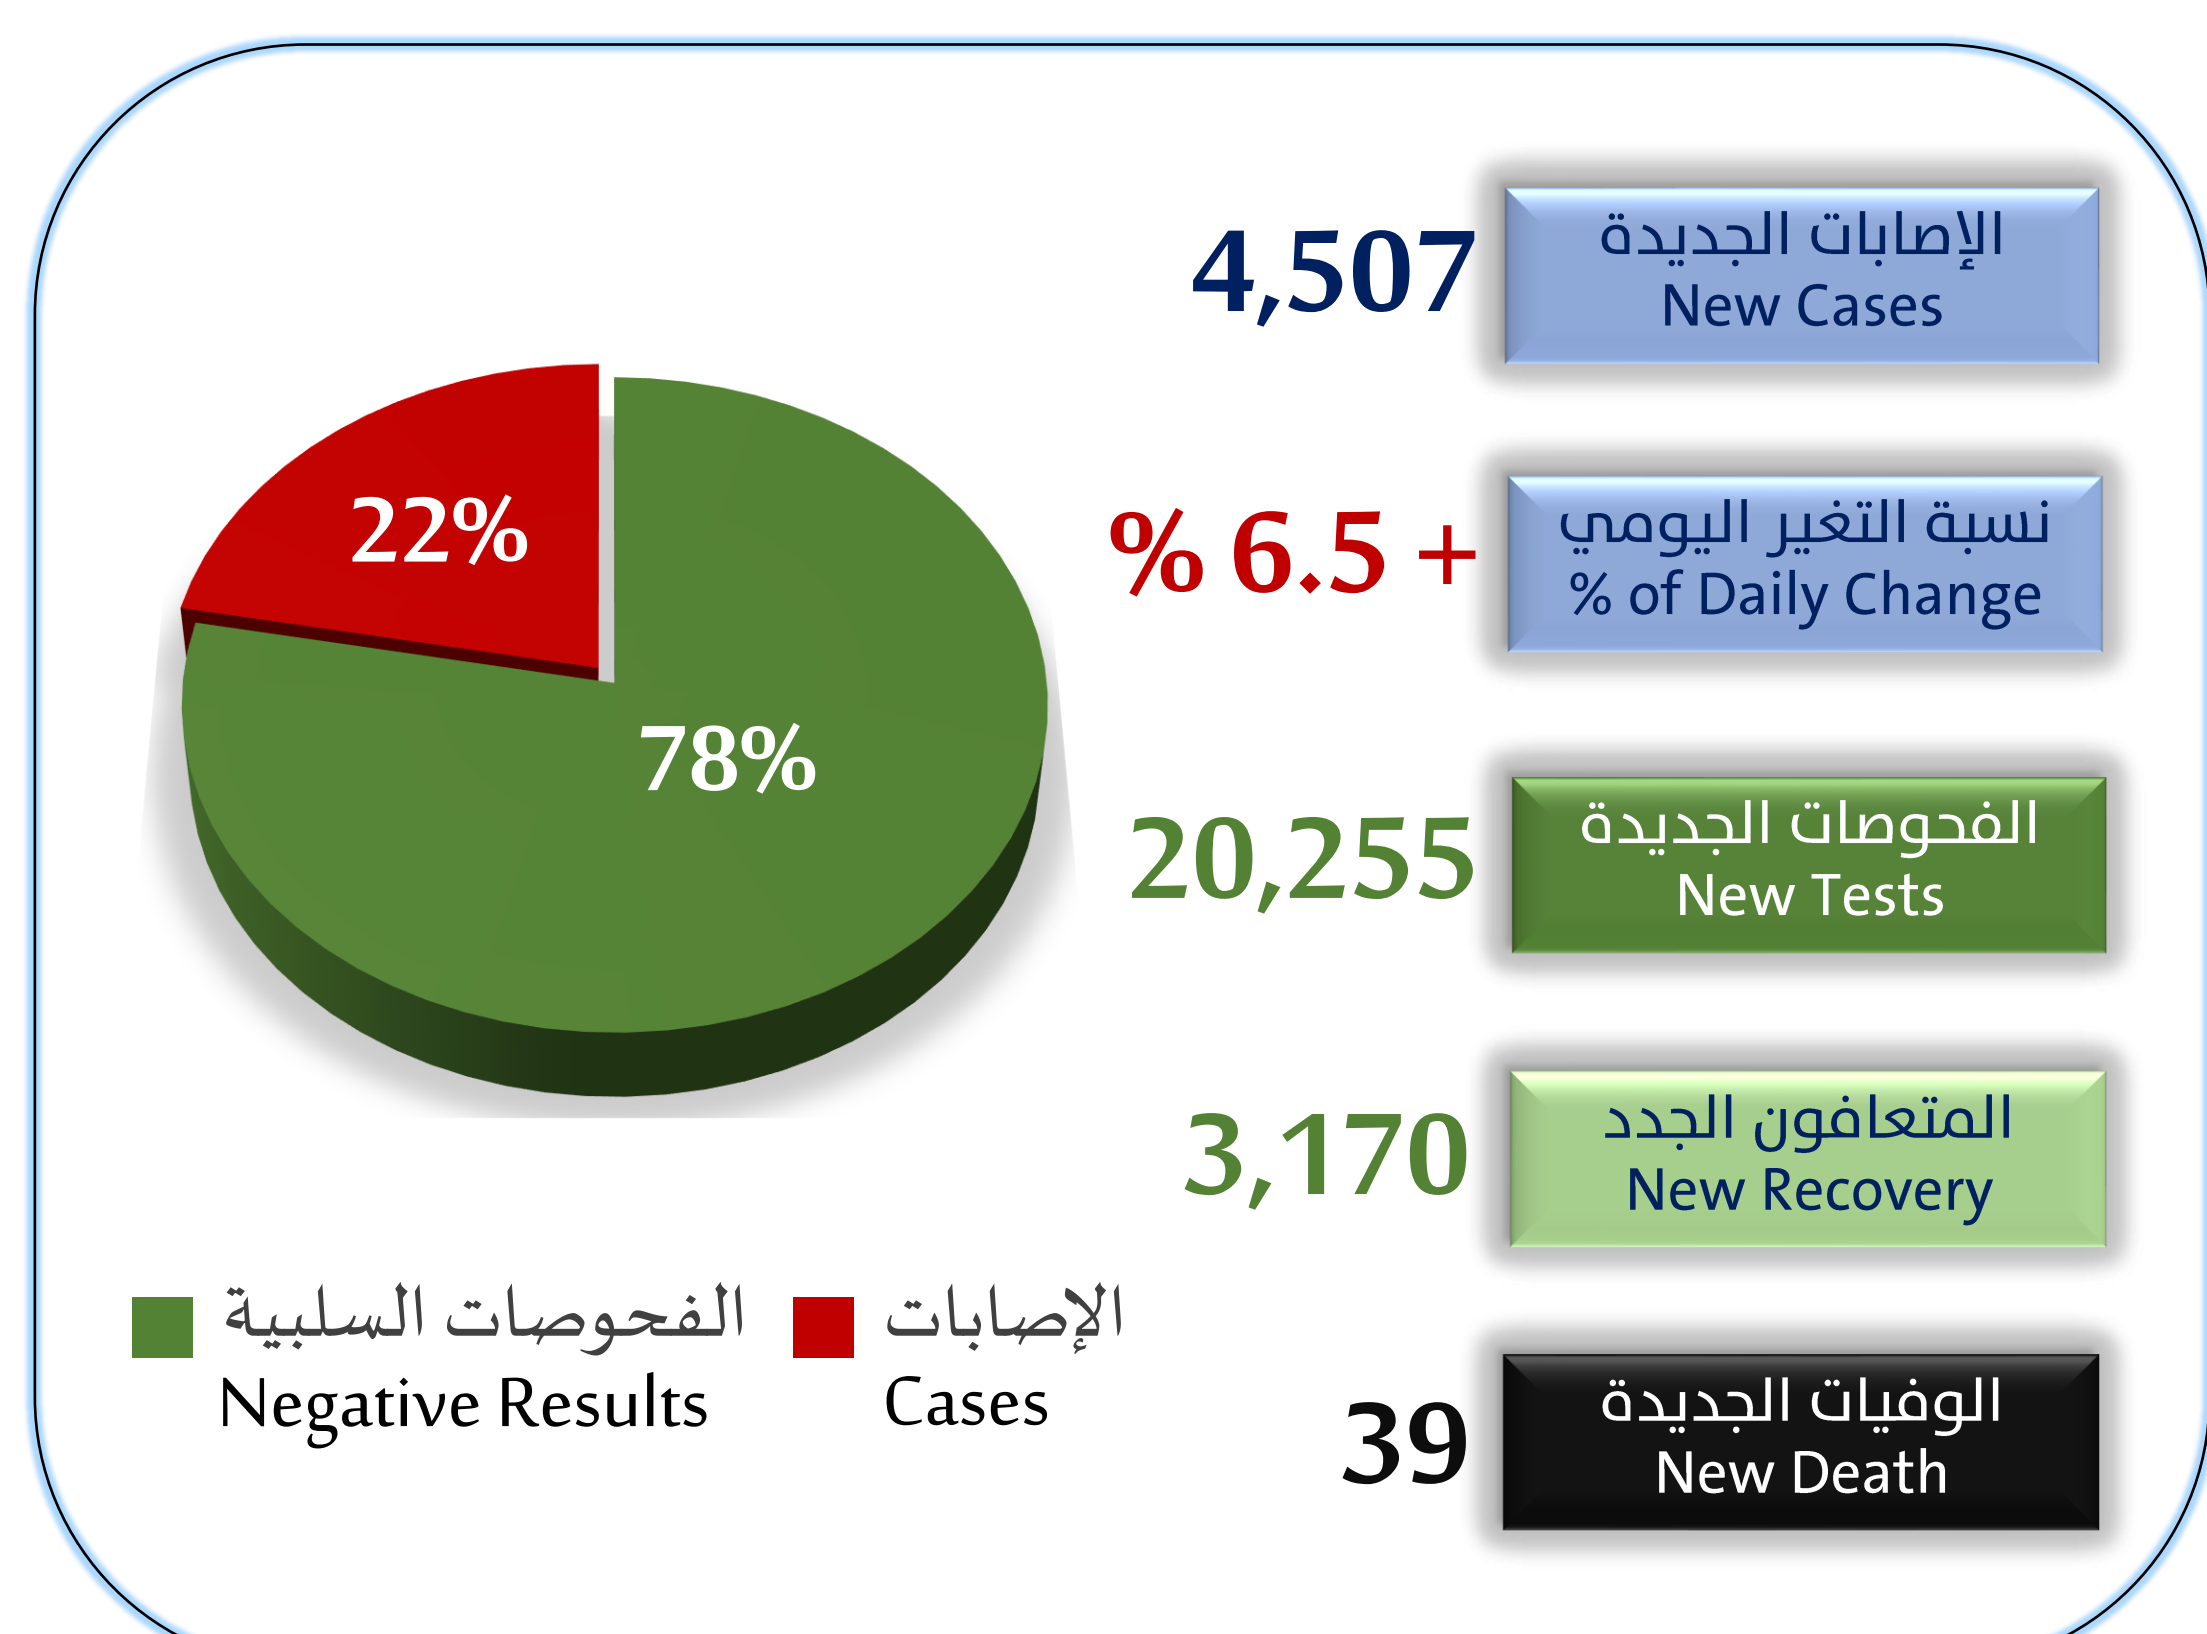

تقرير الإثنين 23 شوال 1441هـ عن حالات كورونا في السعودية (إلى نهاية يوم أمس)
Monday 15 June 2020 Report of Coronavirus cases in Saudi Arabia (as end of yesterday)

Cities	النسبة % من حالات المملكة	إجمالي الحالات	إجمالي الوفيات		إجمالي المتعافين		الحالات النشطة		الوفيات الجديدة	المتعافون الجدد	الإصابات الجديدة	المدن	م No
			النسبة	العدد	النسبة	العدد	النسبة	العدد					
Riyadh	26.97%	35616	0.31%	109	61.02%	21732	38.68%	13775	5	1977	1658	الرياض	1
Jeddah	15.66%	20676	1.72%	355	71.24%	14730	27.04%	5591	17	503	413	جدة	2
Makkah	15.18%	20046	1.65%	330	74.56%	14947	23.79%	4769	5	113	389	مكة المكرمة	3
Dammam	6.13%	8093	0.48%	39	64.69%	5235	34.83%	2819	2	20	270	الدمام	4
Madinah	8.69%	11472	0.65%	74	84.37%	9679	14.98%	1719	2	110	125	المدينة المنورة	5
Al Hofuf	4.37%	5772	0.38%	22	71.95%	4153	27.67%	1597	1	56	205	الهفوف	6
Al Qatif	1.97%	2605	0.27%	7	40.04%	1043	59.69%	1555	1	6	183	القطيف	7
Khobar	2.56%	3384	0.12%	4	55.64%	1883	44.24%	1497	0	5	89	الخبر	8
Taif	2.08%	2743	0.47%	13	63.29%	1736	36.24%	994	1	14	130	الطائف	9
Al Jubail	2.52%	3327	0.09%	3	79.50%	2645	20.41%	679	0	2	53	الجبيل	10
Dhahran	0.91%	1196	0.00%	0	49.50%	592	50.50%	604	0	7	38	الظهران	11
Al Mubarraz	0.45%	595	0.17%	1	20.00%	119	79.83%	475	1	6	45	المبرز	12
Ad Diriyah	0.85%	1126	0.00%	0	63.59%	716	36.41%	410	0	5	17	الدرعية	13
Khamis Mushait	0.51%	672	0.15%	1	42.11%	283	57.74%	388	0	22	85	خميس مشيط	14
Buraydah	0.81%	1070	0.65%	7	67.85%	726	31.50%	337	0	0	39	بريدة	15
Safwa	0.38%	501	0.00%	0	38.32%	192	61.68%	309	0	0	53	صفوى	16
Al-Kharj	0.41%	547	0.18%	1	47.53%	260	52.29%	286	0	34	36	الخرج	17
Abha	0.31%	411	0.00%	0	31.14%	128	68.86%	283	0	13	55	أبها	18
Hafar AlBatin	0.28%	365	0.82%	3	24.66%	90	74.52%	272	1	0	36	حفر الباطن	19
AlMuzahmiya	0.30%	391	0.00%	0	30.69%	120	69.31%	271	0	25	27	المزاحمية	20
Wadi adDawasir	0.27%	353	0.28%	1	33.43%	118	66.29%	234	0	24	21	وادي الدواسر	21
Ras Tanura	0.26%	344	0.00%	0	38.66%	133	61.34%	211	0	1	15	رأس تنورة	22
Najran	0.27%	360	0.00%	0	44.44%	160	55.56%	200	0	3	24	نجران	23
Yanbu	0.48%	636	0.31%	2	69.97%	445	29.72%	189	0	6	28	ينبع	24
Hail	0.40%	524	0.00%	0	64.50%	338	35.50%	186	0	22	14	حائل	25
Tabuk	0.73%	963	1.25%	12	83.18%	801	15.58%	150	2	0	14	تبوك	26
Jazan	0.19%	247	1.62%	4	38.87%	96	59.51%	147	0	0	9	جازان	27
Howtat BaniTamim	0.158%	208	0.00%	0	31.73%	66	68.27%	142	0	13	26	حوطة بني تميم	28
Al Oyouun	0.11%	145	0.00%	0	13.10%	19	86.90%	126	0	1	3	العيون	29
Al-Jafr	0.17%	220	0.00%	0	55.45%	122	44.55%	98	0	7	5	الجفر	30
Ahad Rafidah	0.10%	133	0.00%	0	26.32%	35	73.68%	98	0	2	3	أحد رفيدة	31
Bisha	0.19%	253	0.40%	1	61.26%	155	38.34%	97	1	0	12	بيشة	32
Unayzah	0.16%	206	0.00%	0	55.34%	114	44.66%	92	0	0	15	عنيزة	33
Baish	0.69%	907	0.66%	6	90.30%	819	9.04%	82	0	3	6	بيش	34
Huraymila	0.079%	104	0.96%	1	25.96%	27	73.08%	76	0	4	8	حريملاء	35
Ar Rass	0.07%	90	0.00%	0	22.22%	20	77.78%	70	0	0	23	الرس	36
Buqayq	0.17%	228	0.00%	0	70.18%	160	29.82%	68	0	0	5	بقيق	37
Muhayil	0.14%	184	0.00%	0	65.22%	120	34.78%	64	0	4	13	محايل عسير	38
Nairyah	0.11%	148	0.68%	1	57.43%	85	41.89%	62	0	0	7	النعيرية	39
Khafji	0.08%	101	0.00%	0	39.60%	40	60.40%	61	0	0	18	الخفجي	40
Afeef	0.05%	70	0.00%	0	20.00%	14	80.00%	56	0	12	12	عفيف	41
Sabya	0.11%	148	2.03%	3	62.84%	93	35.14%	52	0	1	2	صبيا	42
Rafai Aljamsh	0.04%	56	0.00%	0	7.14%	4	92.86%	52	0	3	4	رفائع الجمش	43
Arar	0.12%	160	1.88%	3	66.25%	106	31.88%	51	0	24	6	عرعر	44
Al Bakreyah	0.05%	66	0.00%	0	22.73%	15	77.27%	51	0	0	6	البكيرية	45
Khulais	0.20%	259	0.00%	0	80.31%	208	19.69%	51	0	3	11	خليص	46
As Sulayyil	0.058%	76	2.63%	2	35.53%	27	61.84%	47	0	16	4	السليل	47
Al Namas	0.05%	64	0.00%	0	26.56%	17	73.44%	47	0	6	9	النماص	48
Al Lith	0.05%	63	0.00%	0	28.57%	18	71.43%	45	0	0	2	الليث	49
Sharurah	0.10%	136	0.00%	0	69.12%	94	30.88%	42	0	1	12	شرورة	50
Dhurma	0.05%	67	0.00%	0	38.81%	26	61.19%	41	0	7	3	ضرماء	51