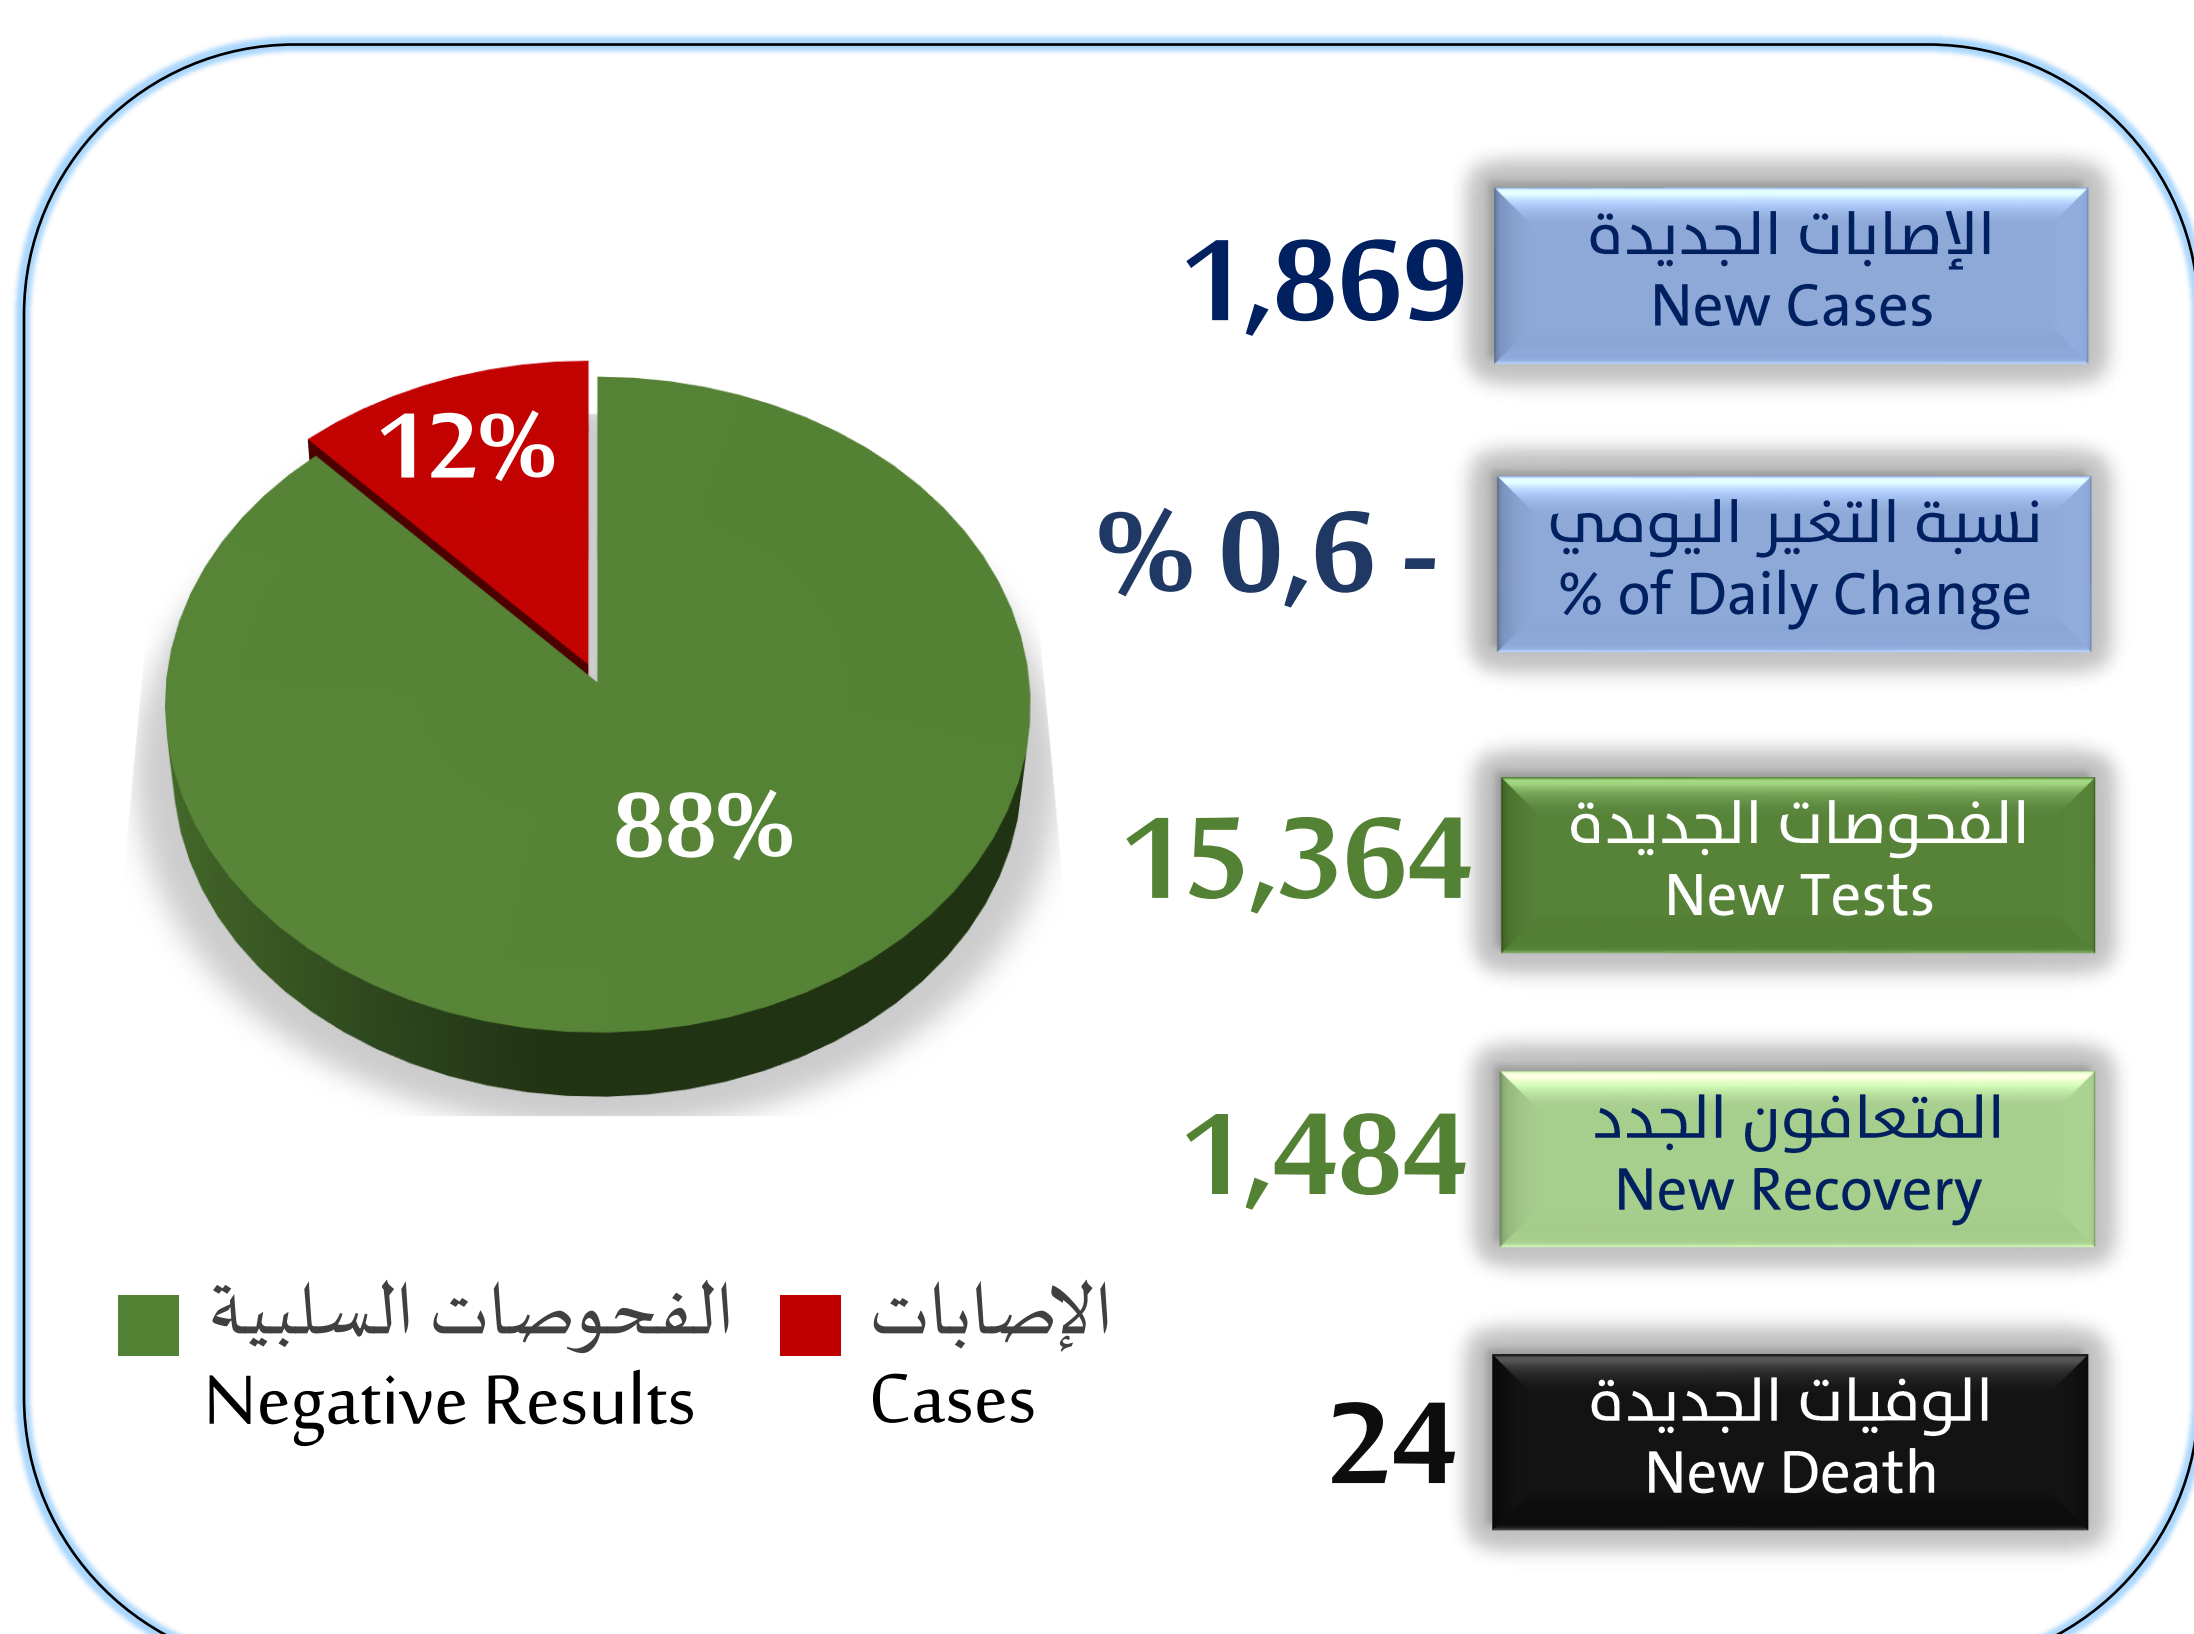

تقرير الثلاثاء 10 شوال 1441هـ عن حالات كورونا في السعودية (إلى نهاية يوم أمس)
Tuesday 2 June 2020 Report of Coronavirus cases in Saudi Arabia (as end of yesterday)

22,672	الحالات النشطة Active Cases	89,011	إجمالي الحالات Total Cases
25,5%	نسبة الحالات النشطة % of Active Cases	2,557	الإصابات لكل مليون Cases per million
10,4%	نسبة الفحوصات الإيجابية % of Positive Tests	853,987	إجمالي الفحوصات Total Tests
73,9%	نسبة الشفاء % of Recovery	65,790	إجمالي المتعافين Total Recoveries
0,6%	نسبة الوفيات % of Death	549	إجمالي الوفيات Total Deaths
1,4%	نسبة الحالات الحرجة % of Critical Cond.	1,264	الحالات الحرجة Critical Conditions