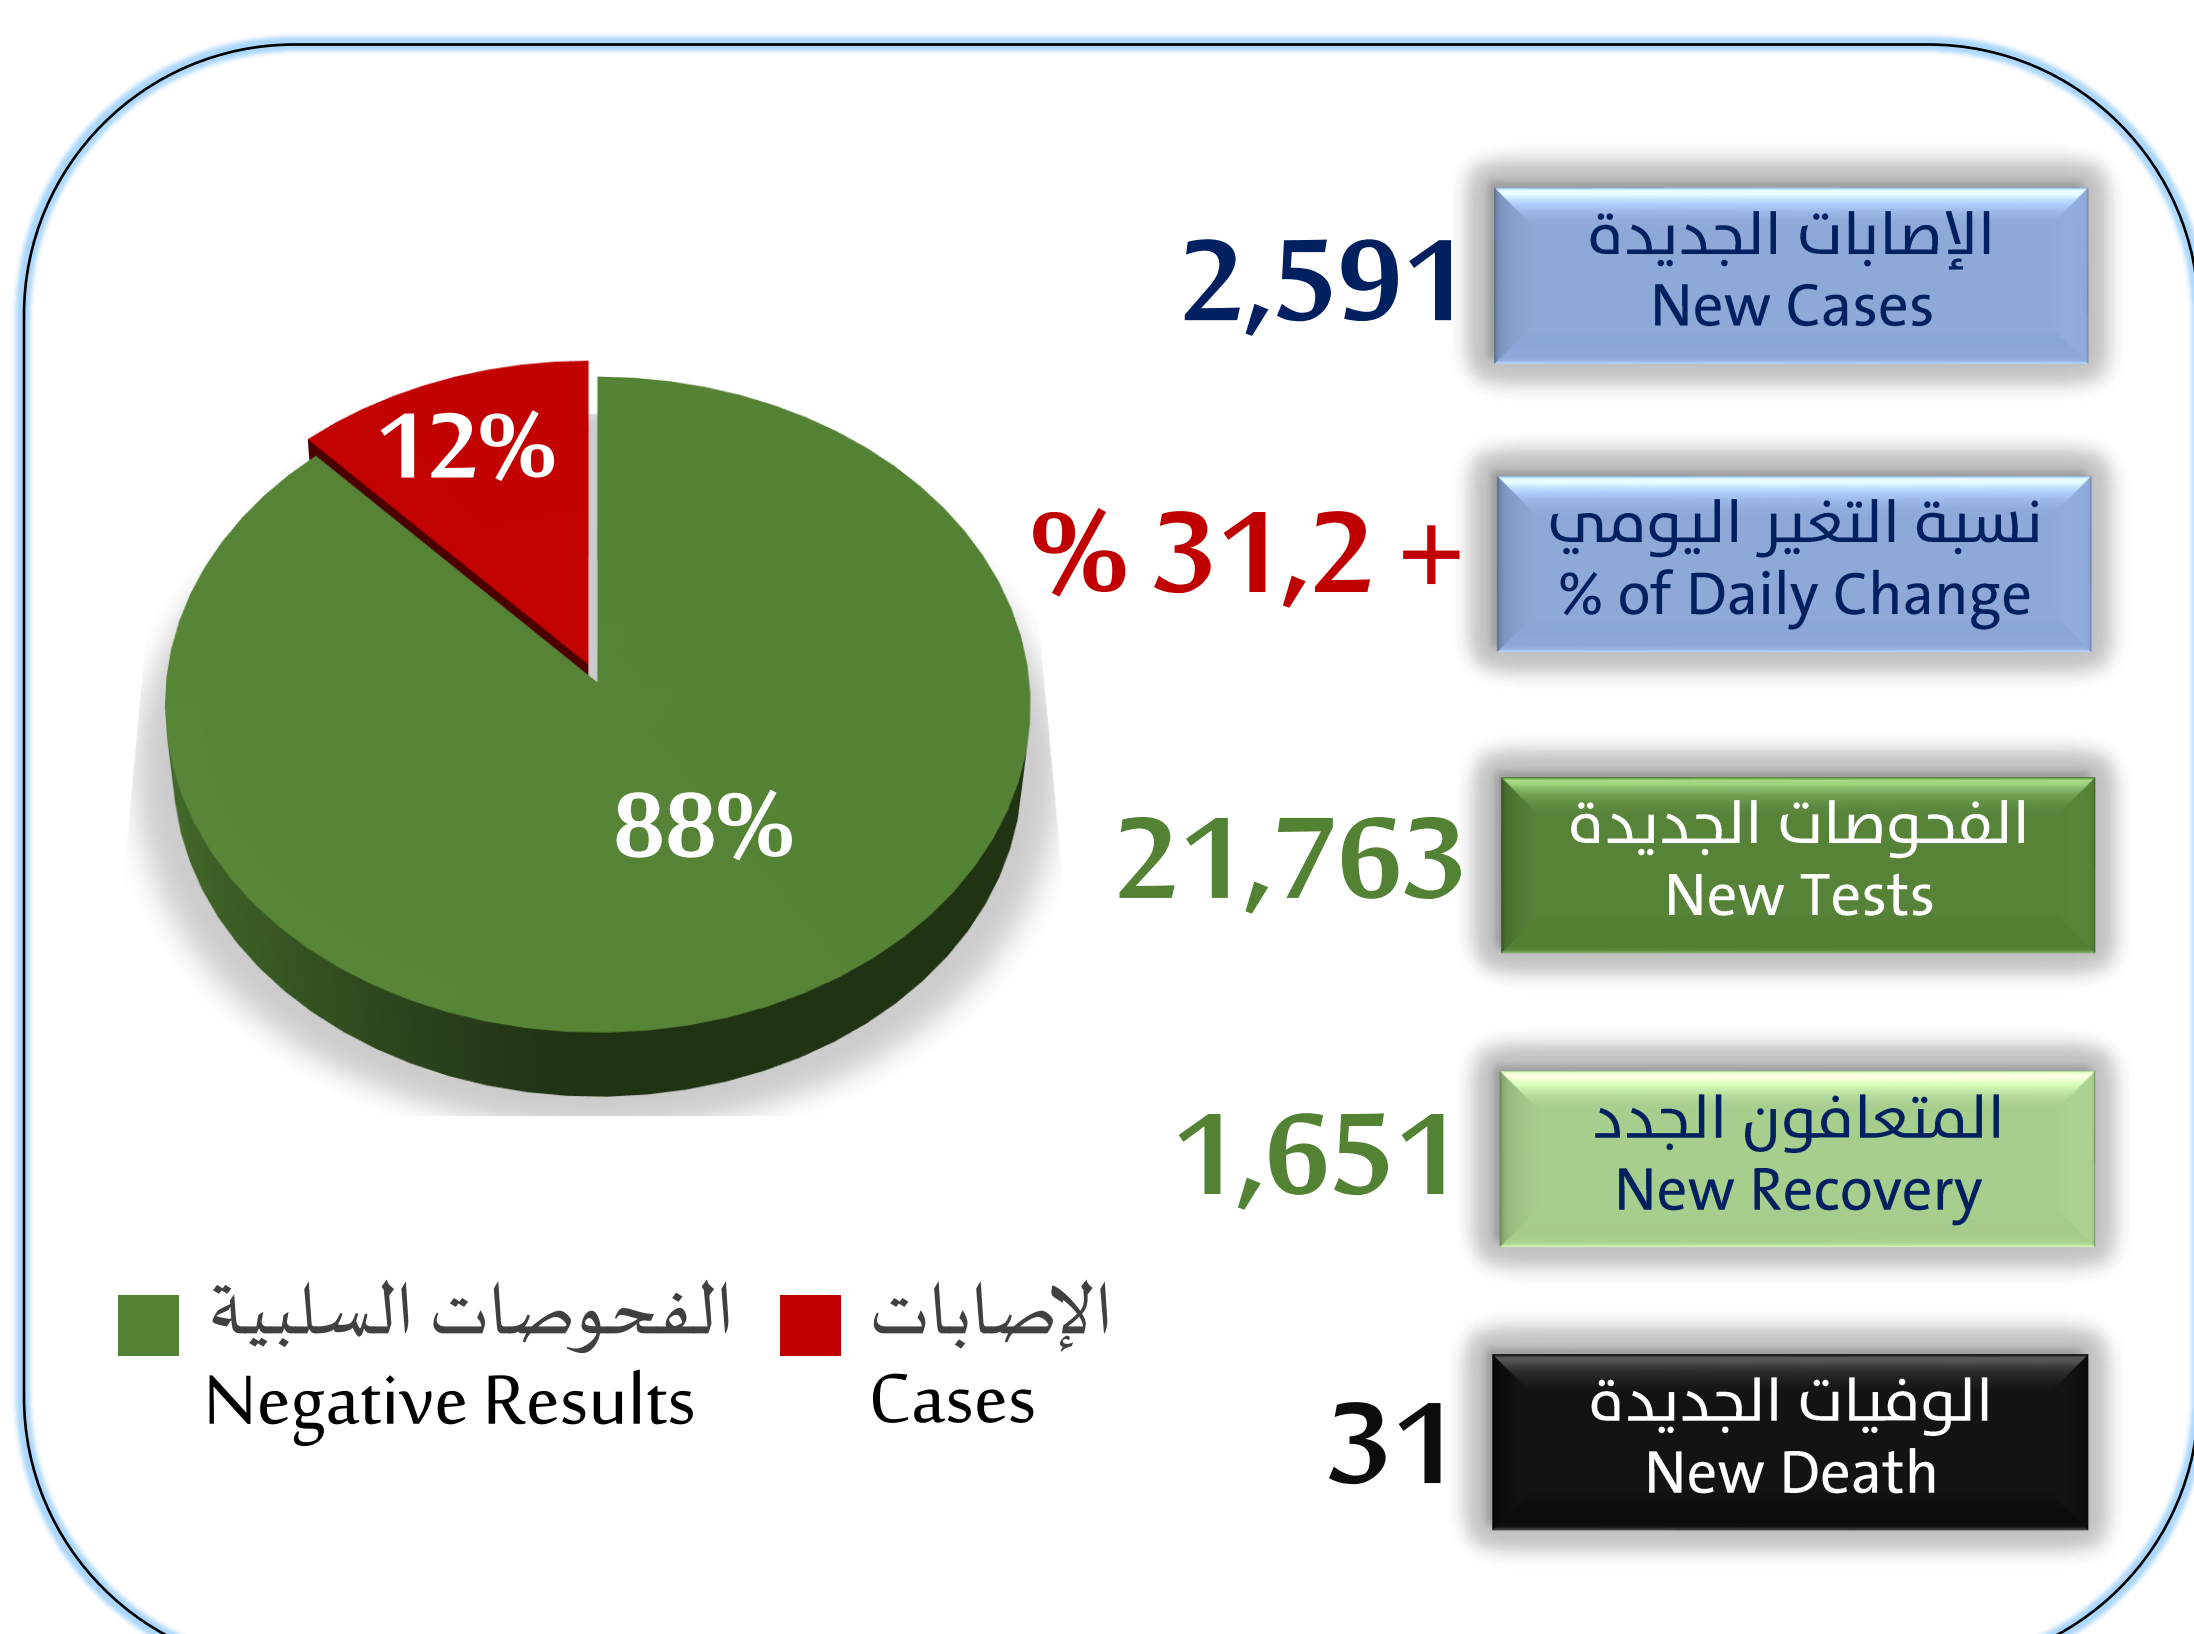

تقرير الجمعة 13 شوال 1441هـ عن حالات كورونا في السعودية (إلى نهاية يوم أمس)  
Friday 5 June 2020 Report of Coronavirus cases in Saudi Arabia (as end of yesterday)

24,490	الحالات النشطة Active Cases	95,748	إجمالي الحالات Total Cases
% 25,6	نسبة الحالات النشطة % of Active Cases	2,750	الإصابات لكل مليون Cases per million
% 10,5	نسبة الفحوصات الإيجابية % of Positive Tests	908,972	إجمالي الفحوصات Total Tests
% 73,8	نسبة الشفاء % of Recovery	70,616	إجمالي المتعافين Total Recoveries
% 0,7	نسبة الوفيات % of Death	642	إجمالي الوفيات Total Deaths
% 5,8	نسبة الحالات الحرجة % of Critical Cond.	1,412	الحالات الحرجة Critical Conditions