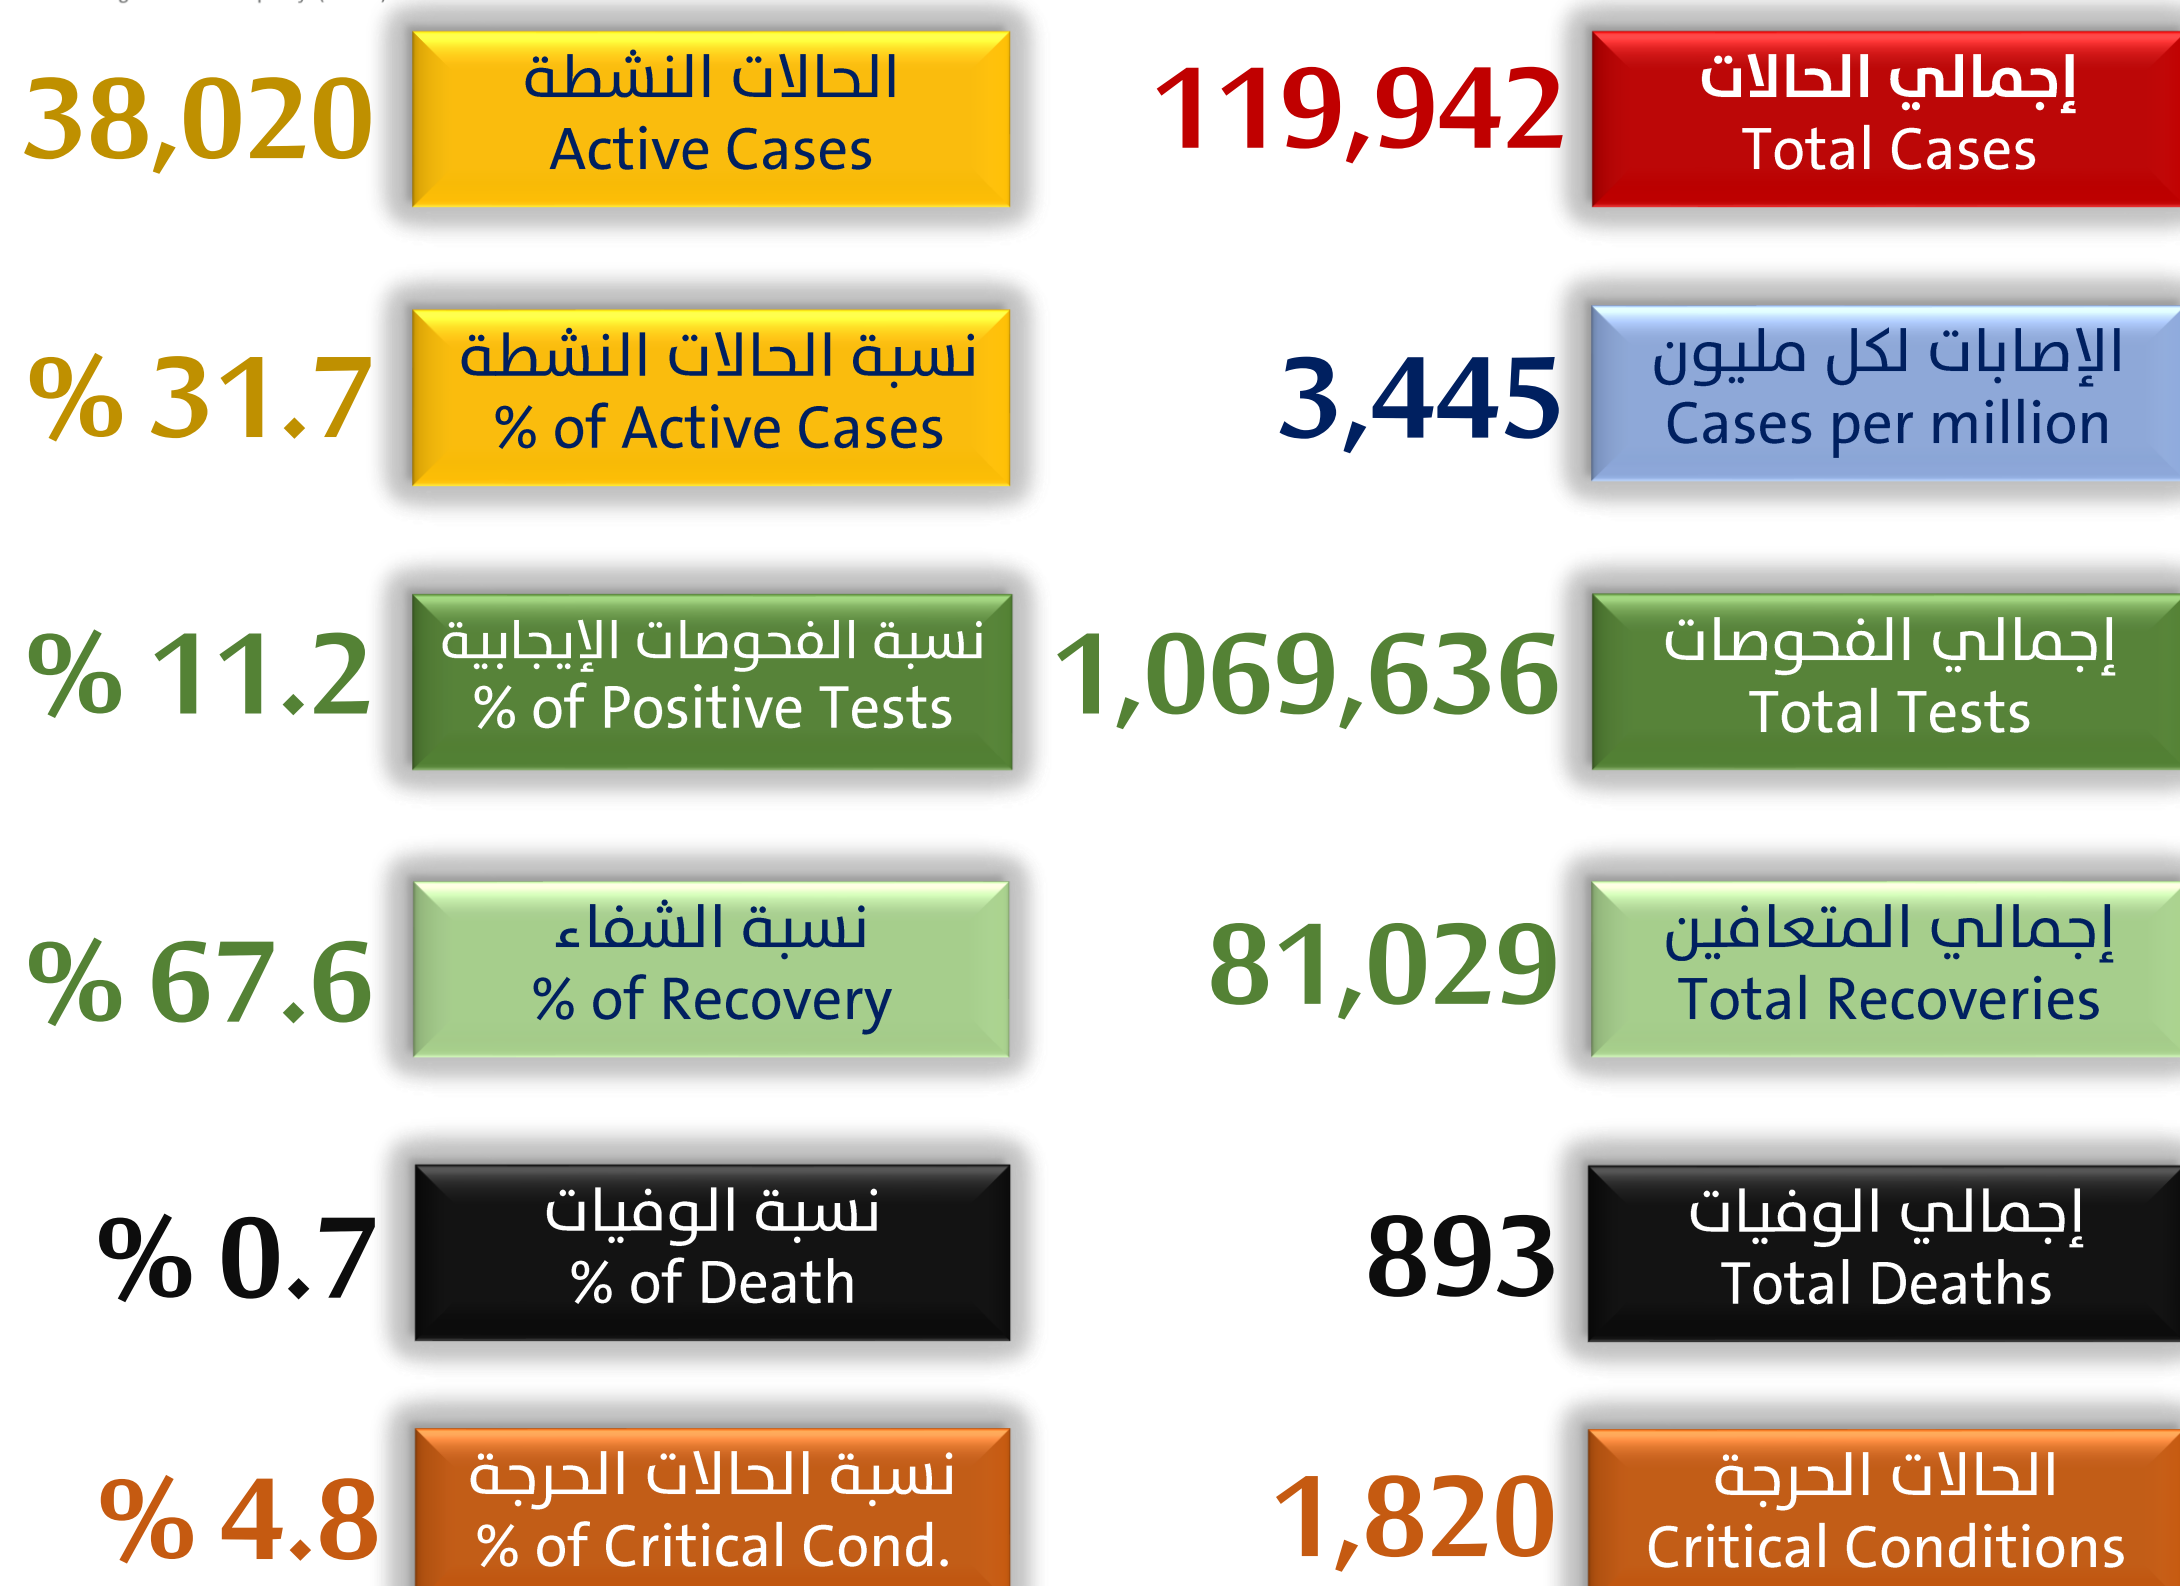

تقرير الجمعة 20 شوال 1441هـ عن حالات كورونا في السعودية (إلى نهاية يوم أمس)
Friday 12 June 2020 Report of Coronavirus cases in Saudi Arabia (as end of yesterday)

Cities	النسبة % من حالات المملكة	إجمالي الحالات	إجمالي الوفيات		إجمالي المتعافين		الحالات النشطة		الوفيات الجديدة	المتعافون الجدد	الإصابات الجديدة	المدن	م No
			النسبة	العدد	النسبة	العدد	النسبة	العدد					
Riyadh	25.96%	31134	0.31%	95	58.91%	18341	40.78%	12698	15	349	1584	الرياض	1
Jeddah	16.16%	19384	1.59%	309	71.81%	13920	26.59%	5155	12	285	391	جدة	2
Makkah	15.87%	19033	1.62%	308	75.96%	14458	22.42%	4267	2	99	197	مكة المكرمة	3
Dammam	6.20%	7435	0.43%	32	67.99%	5055	31.58%	2348	0	7	104	الدمام	4
Al Hofuf	4.44%	5329	0.36%	19	70.69%	3767	28.95%	1543	1	14	192	الهفوف	5
Madinah	9.17%	10998	0.61%	67	85.62%	9416	13.78%	1515	3	47	144	المدينة المنورة	6
Khobar	2.50%	2995	0.13%	4	59.87%	1793	40.00%	1198	0	9	176	الخبر	7
Al Qatif	1.80%	2164	0.18%	4	45.93%	994	53.88%	1166	0	5	93	القطيف	8
Taif	2.07%	2482	0.40%	10	67.08%	1665	32.51%	807	1	24	83	الطائف	9
Al Jubail	2.66%	3186	0.09%	3	81.54%	2598	18.36%	585	0	3	51	الجبيل	10
Dhahran	0.88%	1054	0.00%	0	51.80%	546	48.20%	508	0	2	52	الظهران	11
Al Mubarraz	0.41%	497	0.00%	0	13.08%	65	86.92%	432	0	6	84	المبرز	12
Ad Diriyah	0.88%	1060	0.00%	0	62.55%	663	37.45%	397	0	7	93	الدرعية	13
Tabuk	0.78%	935	0.96%	9	69.63%	651	29.41%	275	1	16	16	تبوك	14
Khamis Mushait	0.42%	507	0.20%	1	46.55%	236	53.25%	270	0	0	26	خميس مشيط	15
Buraydah	0.83%	993	0.60%	6	72.81%	723	26.59%	264	0	2	19	بريدة	16
AlMuzahmiya	0.26%	314	0.00%	0	19.43%	61	80.57%	253	0	13	22	المزاحمية	17
Al-Kharj	0.36%	430	0.23%	1	47.91%	206	51.86%	223	0	8	42	الخرج	18
Wadi adDawasir	0.23%	277	0.36%	1	28.16%	78	71.48%	198	0	2	27	وادي الدواسر	19
Hail	0.41%	495	0.00%	0	61.01%	302	38.99%	193	0	2	24	حائل	20
Abha	0.25%	294	0.00%	0	37.41%	110	62.59%	184	0	1	39	أبها	21
Hafar AlBatin	0.22%	265	0.75%	2	31.70%	84	67.55%	179	0	0	13	حفر الباطن	22
Ras Tanura	0.25%	305	0.00%	0	42.62%	130	57.38%	175	0	0	12	رأس تنورة	23
Safwa	0.30%	355	0.00%	0	52.68%	187	47.32%	168	0	0	32	صفوى	24
Yanbu	0.47%	562	0.36%	2	74.02%	416	25.62%	144	0	10	14	ينبع	25
Najran	0.22%	267	0.00%	0	53.18%	142	46.82%	125	0	11	21	نجران	26
Jazan	0.18%	217	1.84%	4	41.47%	90	56.68%	123	1	8	1	جازان	27
Al-Jafr	0.18%	211	0.00%	0	45.97%	97	54.03%	114	0	3	31	الجفر	28
Howtat BaniTamim	0.127%	152	0.00%	0	25.66%	39	74.34%	113	0	0	22	حوطة بني تميم	29
Al Oyoum	0.09%	113	0.00%	0	7.08%	8	92.92%	105	0	1	19	العيون	30
Ahad Rafidah	0.10%	121	0.00%	0	20.66%	25	79.34%	96	0	0	3	أحد رفيدة	31
Unayzah	0.16%	186	0.00%	0	61.29%	114	38.71%	72	0	0	24	عنيزة	32
Baish	0.74%	883	0.57%	5	91.39%	807	8.04%	71	0	12	3	بيش	33
Arar	0.13%	152	1.97%	3	53.29%	81	44.74%	68	0	0	14	عرعر	34
Bisha	0.18%	214	0.00%	0	70.56%	151	29.44%	63	0	1	1	بيشة	35
Buqayq	0.18%	212	0.00%	0	71.70%	152	28.30%	60	0	5	21	بقيق	36
Khulais	0.21%	246	0.00%	0	76.83%	189	23.17%	57	0	3	1	خليص	37
As Sulayyil	0.056%	67	1.49%	1	13.43%	9	85.07%	57	0	1	1	السليل	38
Sabya	0.12%	143	1.40%	2	61.54%	88	37.06%	53	0	11	2	صبيا	39
Nairyah	0.11%	135	0.74%	1	61.48%	83	37.78%	51	0	0	0	النعيرية	40
Rafai Aljamsh	0.04%	51	0.00%	0	1.96%	1	98.04%	50	0	0	5	رفائع الجمش	41
Afeef	0.04%	52	0.00%	0	3.85%	2	96.15%	50	0	0	10	عفيف	42
Khafji	0.07%	82	0.00%	0	45.12%	37	54.88%	45	0	0	6	الخفجي	43
Muhayil	0.13%	154	0.00%	0	70.78%	109	29.22%	45	0	0	8	محايل عسير	44
Al Namas	0.04%	50	0.00%	0	14.00%	7	86.00%	43	0	0	8	الناماص	45
Huraymila	0.048%	58	0.00%	0	25.86%	15	74.14%	43	0	2	12	حريملاء	46
Ar Rass	0.05%	61	0.00%	0	32.79%	20	67.21%	41	0	0	16	الرس	47
Al Lith	0.05%	55	0.00%	0	29.09%	16	70.91%	39	0	0	2	الليث	48
Al Bakreyah	0.05%	54	0.00%	0	27.78%	15	72.22%	39	0	0	6	البكيرية	49
Al Quwaiyah	0.05%	60	0.00%	0	36.67%	22	63.33%	38	0	0	8	القويعية	50
Al Duwadimi	0.040%	48	0.00%	0	25.00%	12	75.00%	36	0	0	9	الدوادمي	51