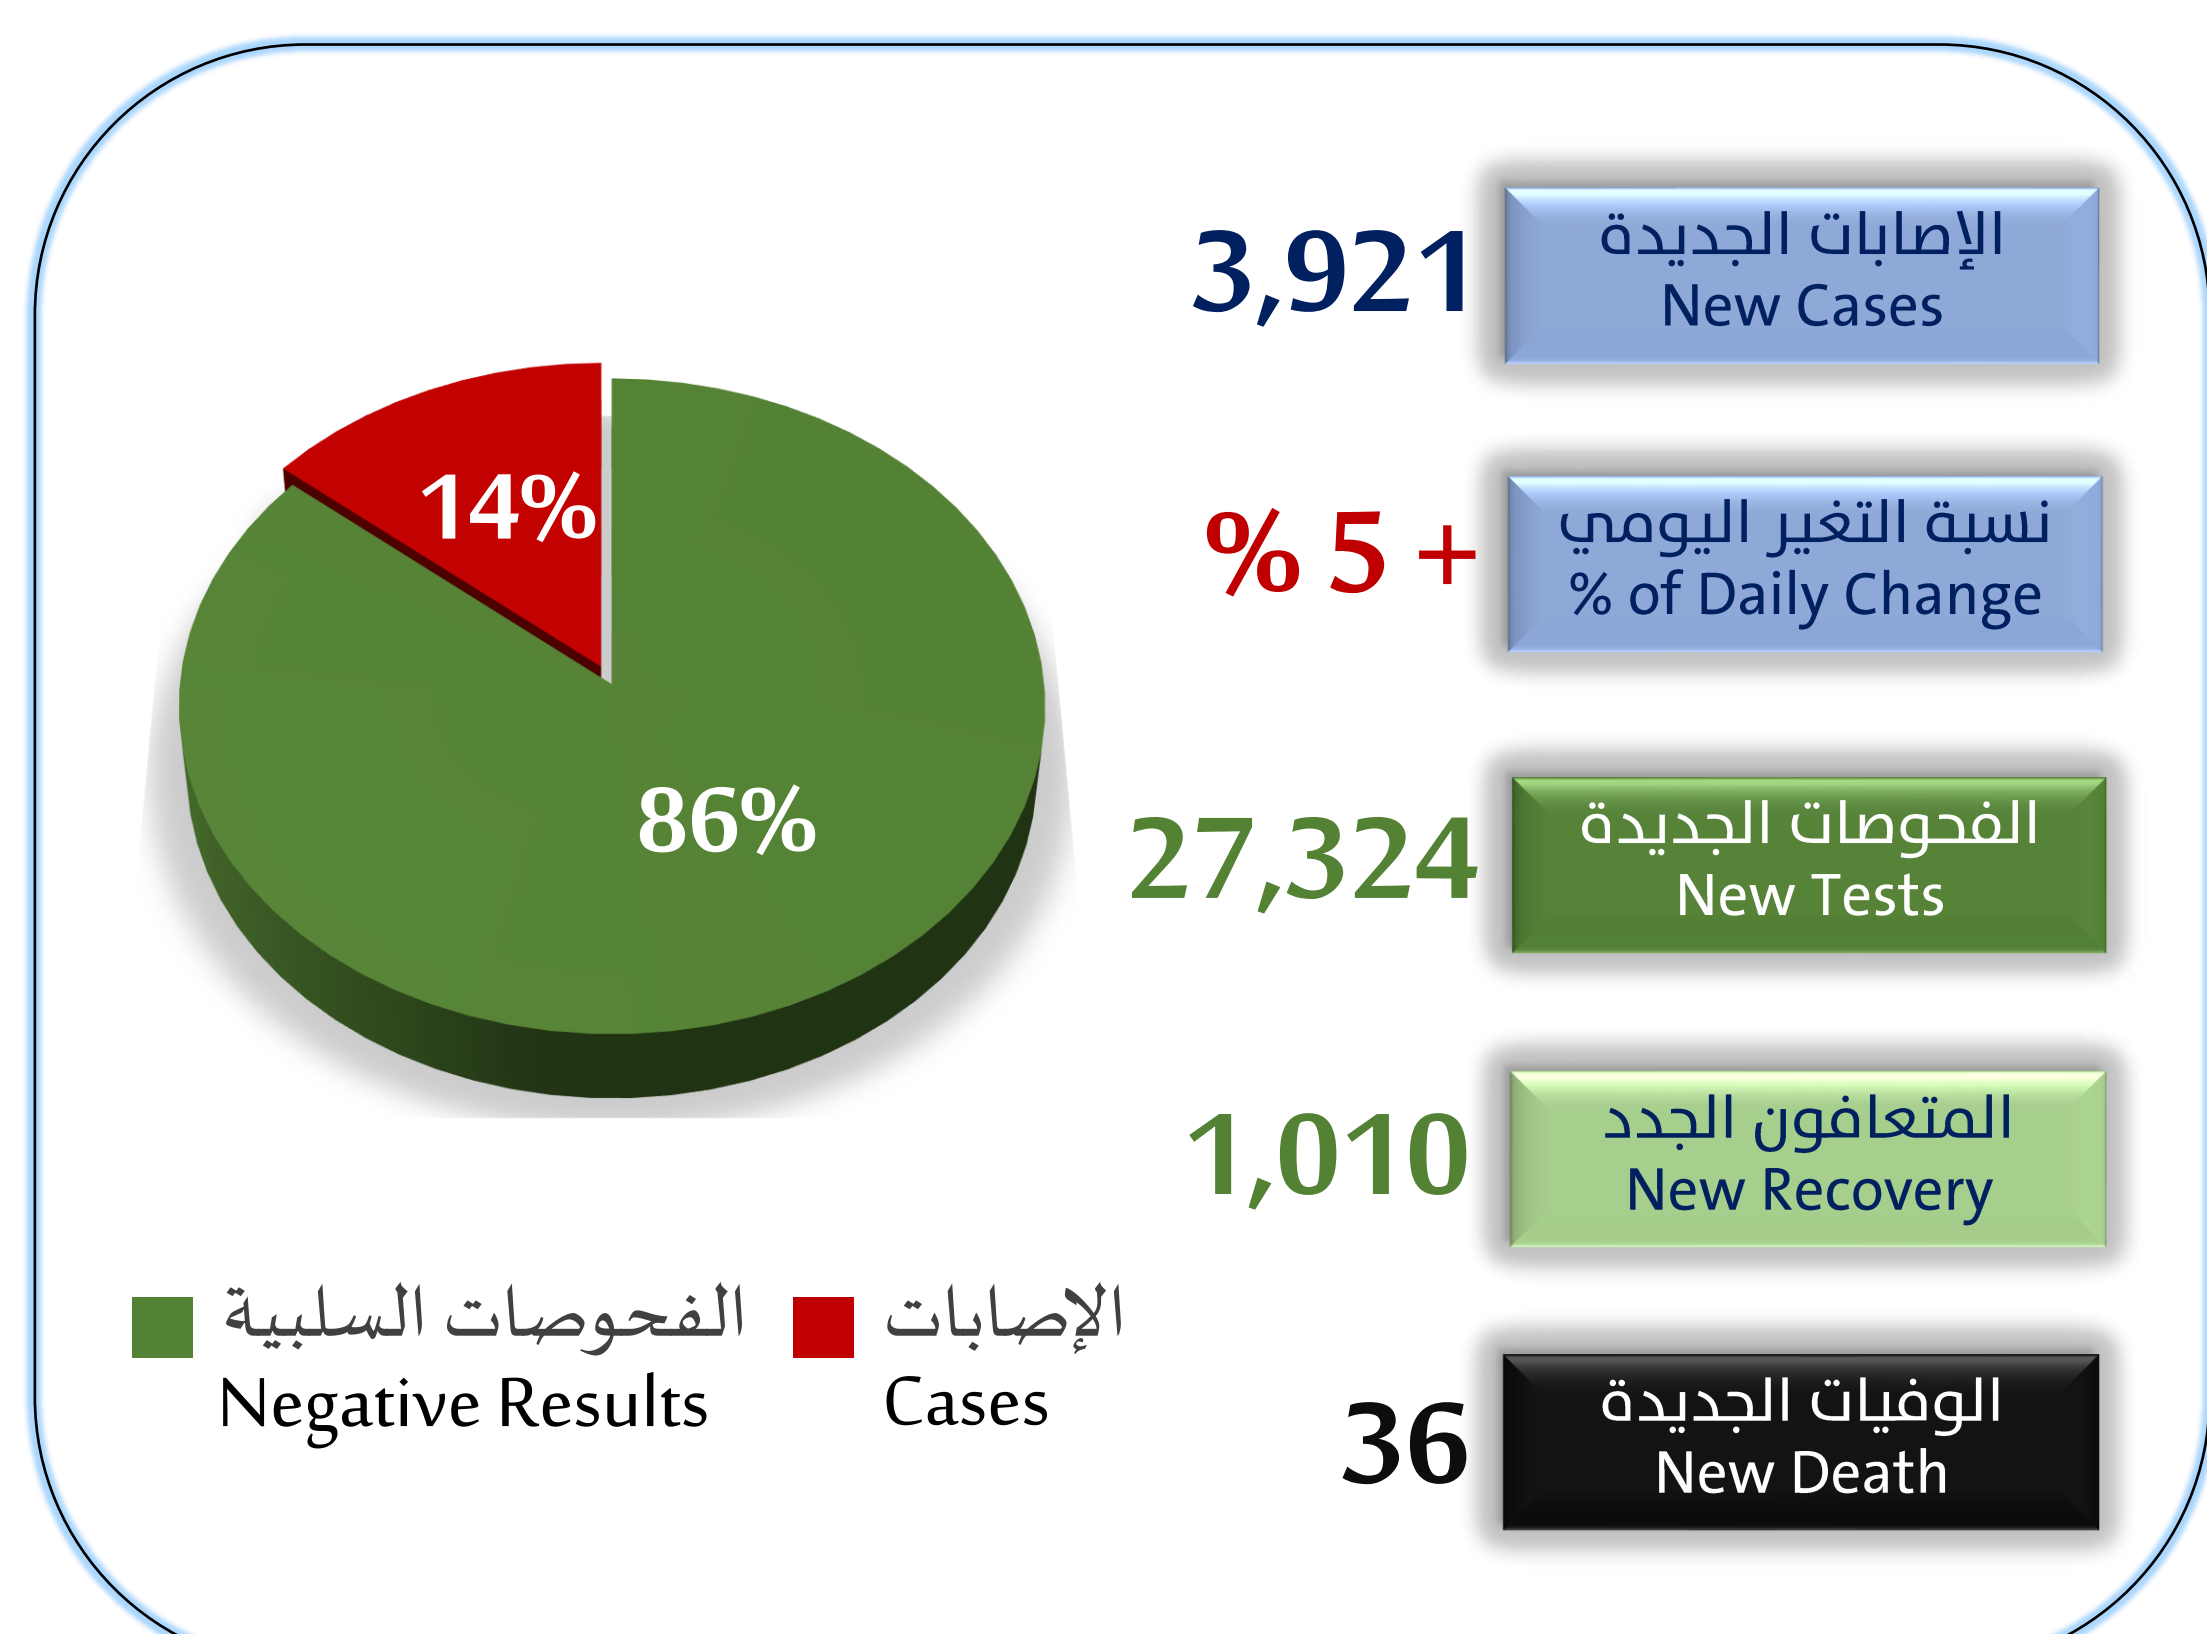

تقرير الجمعة 20 شوال 1441هـ عن حالات كورونا في السعودية (إلى نهاية يوم أمس)
Friday 12 June 2020 Report of Coronavirus cases in Saudi Arabia (as end of yesterday)

Cities	النسبة % من حالات المملكة	إجمالي الحالات	إجمالي الوفيات		إجمالي المتعافين		الحالات النشطة		الوفيات الجديدة	المتعافون الجدد	الإصابات الجديدة	المدن	م No
			النسبة	العدد	النسبة	العدد	النسبة	العدد					
Riyadh	25.96%	31134	0.31%	95	58.91%	18341	40.78%	12698	15	349	1584	الرياض	1
Jeddah	16.16%	19384	1.59%	309	71.81%	13920	26.59%	5155	12	285	391	جدة	2
Makkah	15.87%	19033	1.62%	308	75.96%	14458	22.42%	4267	2	99	197	مكة المكرمة	3
Dammam	6.20%	7435	0.43%	32	67.99%	5055	31.58%	2348	0	7	104	الدمام	4
Al Hofuf	4.44%	5329	0.36%	19	70.69%	3767	28.95%	1543	1	14	192	الهفوف	5
Madinah	9.17%	10998	0.61%	67	85.62%	9416	13.78%	1515	3	47	144	المدينة المنورة	6
Khobar	2.50%	2995	0.13%	4	59.87%	1793	40.00%	1198	0	9	176	الخبر	7
Al Qatif	1.80%	2164	0.18%	4	45.93%	994	53.88%	1166	0	5	93	القطيف	8
Taif	2.07%	2482	0.40%	10	67.08%	1665	32.51%	807	1	24	83	الطائف	9
Al Jubail	2.66%	3186	0.09%	3	81.54%	2598	18.36%	585	0	3	51	الجبيل	10
Dhahran	0.88%	1054	0.00%	0	51.80%	546	48.20%	508	0	2	52	الظهران	11
Al Mubarraz	0.41%	497	0.00%	0	13.08%	65	86.92%	432	0	6	84	المبرز	12
Ad Diriyah	0.88%	1060	0.00%	0	62.55%	663	37.45%	397	0	7	93	الدرعية	13
Tabuk	0.78%	935	0.96%	9	69.63%	651	29.41%	275	1	16	16	تبوك	14
Khamis Mushait	0.42%	507	0.20%	1	46.55%	236	53.25%	270	0	0	26	خميس مشيط	15
Buraydah	0.83%	993	0.60%	6	72.81%	723	26.59%	264	0	2	19	بريدة	16
AlMuzahmiya	0.26%	314	0.00%	0	19.43%	61	80.57%	253	0	13	22	المزاحمية	17
Al-Kharj	0.36%	430	0.23%	1	47.91%	206	51.86%	223	0	8	42	الخرج	18
Wadi adDawasir	0.23%	277	0.36%	1	28.16%	78	71.48%	198	0	2	27	وادي الدواسر	19
Hail	0.41%	495	0.00%	0	61.01%	302	38.99%	193	0	2	24	حائل	20
Abha	0.25%	294	0.00%	0	37.41%	110	62.59%	184	0	1	39	أبها	21
Hafar AlBatin	0.22%	265	0.75%	2	31.70%	84	67.55%	179	0	0	13	حفر الباطن	22
Ras Tanura	0.25%	305	0.00%	0	42.62%	130	57.38%	175	0	0	12	رأس تنورة	23
Safwa	0.30%	355	0.00%	0	52.68%	187	47.32%	168	0	0	32	صفوى	24
Yanbu	0.47%	562	0.36%	2	74.02%	416	25.62%	144	0	10	14	ينبع	25
Najran	0.22%	267	0.00%	0	53.18%	142	46.82%	125	0	11	21	نجران	26
Jazan	0.18%	217	1.84%	4	41.47%	90	56.68%	123	1	8	1	جازان	27
Al-Jafr	0.18%	211	0.00%	0	45.97%	97	54.03%	114	0	3	31	الجفر	28
Howtat BaniTamim	0.127%	152	0.00%	0	25.66%	39	74.34%	113	0	0	22	حوطة بني تميم	29
Al Oyoum	0.09%	113	0.00%	0	7.08%	8	92.92%	105	0	1	19	العيون	30
Ahad Rafidah	0.10%	121	0.00%	0	20.66%	25	79.34%	96	0	0	3	أحد رفيدة	31
Unayzah	0.16%	186	0.00%	0	61.29%	114	38.71%	72	0	0	24	عنيزة	32
Baish	0.74%	883	0.57%	5	91.39%	807	8.04%	71	0	12	3	بيش	33
Arar	0.13%	152	1.97%	3	53.29%	81	44.74%	68	0	0	14	عرعر	34
Bisha	0.18%	214	0.00%	0	70.56%	151	29.44%	63	0	1	1	بيشة	35
Buqayq	0.18%	212	0.00%	0	71.70%	152	28.30%	60	0	5	21	بقيق	36
Khulais	0.21%	246	0.00%	0	76.83%	189	23.17%	57	0	3	1	خليص	37
As Sulayyil	0.056%	67	1.49%	1	13.43%	9	85.07%	57	0	1	1	السليل	38
Sabya	0.12%	143	1.40%	2	61.54%	88	37.06%	53	0	11	2	صبيا	39
Nairyah	0.11%	135	0.74%	1	61.48%	83	37.78%	51	0	0	0	النعيرية	40
Rafai Aljamsh	0.04%	51	0.00%	0	1.96%	1	98.04%	50	0	0	5	رفائع الجمش	41
Afeef	0.04%	52	0.00%	0	3.85%	2	96.15%	50	0	0	10	عفيف	42
Khafji	0.07%	82	0.00%	0	45.12%	37	54.88%	45	0	0	6	الخفجي	43
Muhayil	0.13%	154	0.00%	0	70.78%	109	29.22%	45	0	0	8	محايل عسير	44
Al Namas	0.04%	50	0.00%	0	14.00%	7	86.00%	43	0	0	8	الناماص	45
Huraymila	0.048%	58	0.00%	0	25.86%	15	74.14%	43	0	2	12	حريملاء	46
Ar Rass	0.05%	61	0.00%	0	32.79%	20	67.21%	41	0	0	16	الرس	47
Al Lith	0.05%	55	0.00%	0	29.09%	16	70.91%	39	0	0	2	الليث	48
Al Bakreyah	0.05%	54	0.00%	0	27.78%	15	72.22%	39	0	0	6	البكيرية	49
Al Quwaiyah	0.05%	60	0.00%	0	36.67%	22	63.33%	38	0	0	8	القويعية	50
Al Duwadimi	0.040%	48	0.00%	0	25.00%	12	75.00%	36	0	0	9	الدوادمي	51