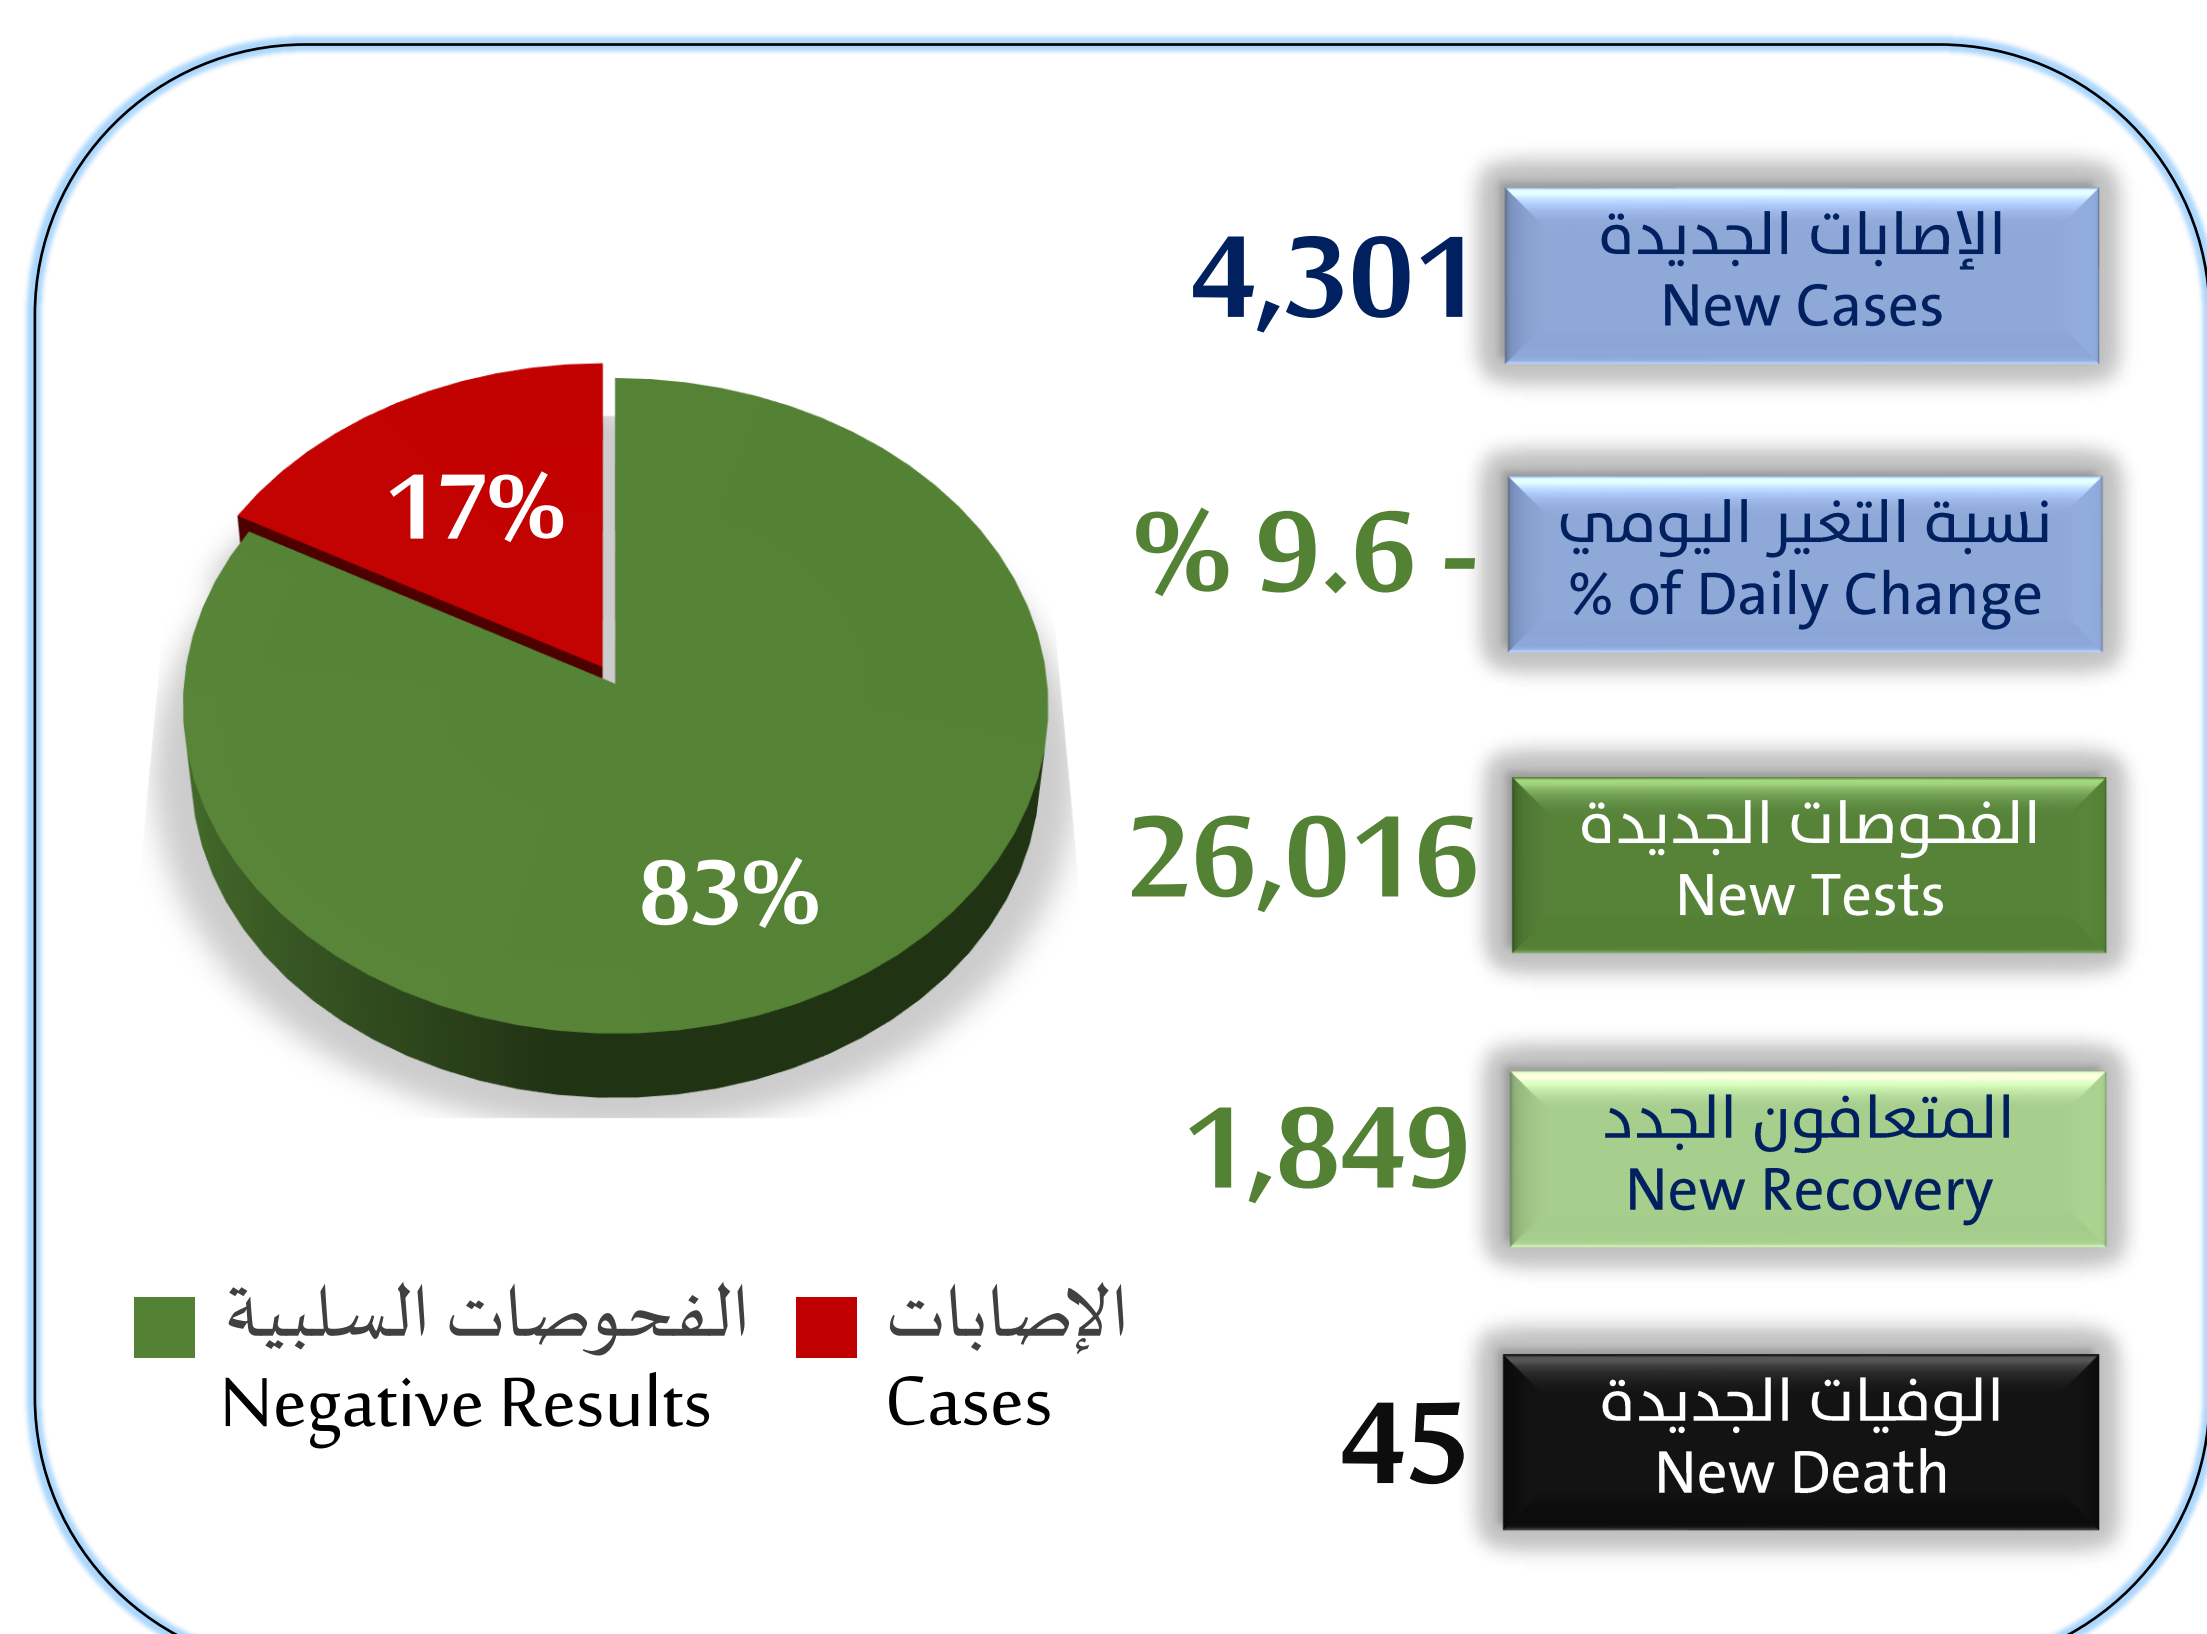

تقرير الجمعة 27 شوال 1441هـ عن حالات كورونا في السعودية (إلى نهاية يوم أمس)
Friday 19 June 2020 Report of Coronavirus cases in Saudi Arabia (as end of yesterday)

Cities	النسبة % من حالات المملكة	إجمالي الحالات	إجمالي الوفيات		إجمالي المتعافين		الحالات النشطة		الوفيات الجديدة	المتعافون الجدد	الإصابات الجديدة	المدن	م No
			النسبة	العدد	النسبة	العدد	النسبة	العدد					
Riyadh	28.04%	42149	0.34%	143	54.73%	23067	44.93%	18939	12	376	1091	الرياض	1
Jeddah	14.72%	22116	1.89%	419	71.13%	15732	26.97%	5965	12	85	384	جدة	2
Makkah	14.14%	21256	1.65%	350	75.08%	15958	23.28%	4948	8	282	305	مكة المكرمة	3
Dammam	5.83%	8768	0.58%	51	65.56%	5748	33.86%	2969	4	119	167	الدمام	4
Al Hofuf	4.56%	6849	0.41%	28	67.79%	4643	31.80%	2178	2	90	430	الهفوف	5
Khobar	2.62%	3945	0.23%	9	53.21%	2099	46.57%	1837	2	88	153	الخبير	6
Al Qatif	2.10%	3151	0.29%	9	42.30%	1333	57.41%	1809	0	78	180	القطيف	7
Madinah	8.00%	12023	0.67%	80	84.90%	10208	14.43%	1735	2	36	104	المدينة المنورة	8
Taif	2.17%	3258	0.52%	17	70.35%	2292	29.13%	949	0	108	213	الطائف	9
Dhahran	1.01%	1513	0.00%	0	44.48%	673	55.52%	840	0	39	75	الظهران	10
Al Mubarraz	0.67%	1004	0.20%	2	27.39%	275	72.41%	727	0	37	145	المبرز	11
Al Jubail	2.34%	3516	0.09%	3	79.41%	2792	20.51%	721	0	49	59	الجبيل	12
Khamis Mushait	0.68%	1021	0.10%	1	35.36%	361	64.54%	659	0	68	54	خميس مشيط	13
Ad Diriyah	0.90%	1357	0.00%	0	55.12%	748	44.88%	609	0	12	36	الدرعية	14
Al-Kharj	0.53%	796	0.13%	1	35.30%	281	64.57%	514	0	9	41	الخرج	15
Abha	0.45%	673	0.00%	0	24.96%	168	75.04%	505	0	23	28	أبها	16
Buraydah	0.89%	1345	0.52%	7	64.83%	872	34.65%	466	0	16	23	بريدة	17
Safwa	0.43%	641	0.00%	0	35.10%	225	64.90%	416	0	12	53	صفوى	18
Wadi adDawasir	0.33%	502	0.20%	1	25.90%	130	73.90%	371	0	2	75	وادي الدواسر	19
Hafar AlBatin	0.34%	515	0.78%	4	28.54%	147	70.68%	364	0	24	24	حفر الباطن	20
AlMuzahmiya	0.32%	485	0.00%	0	26.80%	130	73.20%	355	0	5	30	المزاحمية	21
Najran	0.34%	509	0.20%	1	43.42%	221	56.39%	287	0	19	35	نجران	22
Ras Tanura	0.28%	416	0.00%	0	42.31%	176	57.69%	240	0	2	25	رأس تنورة	23
Yanbu	0.48%	719	0.28%	2	69.82%	502	29.90%	215	0	11	21	ينبع	24
Hail	0.42%	632	0.32%	2	67.56%	427	32.12%	203	0	25	47	حائل	25
Howtat BaniTamim	0.164%	246	0.00%	0	30.49%	75	69.51%	171	0	7	6	حوطة بني تميم	26
Al Oyoun	0.14%	208	0.00%	0	25.00%	52	75.00%	156	0	3	14	العيون	27
Jazan	0.19%	280	2.14%	6	52.50%	147	45.36%	127	0	0	10	جازان	28
Unayzah	0.17%	255	0.39%	1	50.98%	130	48.63%	124	1	2	0	عنيزة	29
Huraymila	0.104%	157	0.64%	1	21.02%	33	78.34%	123	0	2	11	حريملاء	30
Tabuk	0.69%	1044	1.25%	13	87.07%	909	11.69%	122	0	20	35	تبوك	31
Bisha	0.20%	303	0.33%	1	61.06%	185	38.61%	117	0	13	17	بيشة	32
Ar Rass	0.09%	140	0.00%	0	18.57%	26	81.43%	114	0	2	1	الرس	33
Al-Jafr	0.17%	262	0.00%	0	58.02%	152	41.98%	110	0	7	17	الجفر	34
Muhayil	0.16%	241	0.41%	1	55.19%	133	44.40%	107	0	4	9	محايل عسير	35
Ahad Rafidah	0.11%	170	0.00%	0	41.76%	71	58.24%	99	0	29	12	أحد رفيدة	36
Baish	0.62%	936	0.75%	7	88.68%	830	10.58%	99	0	0	3	بيش	37
Afeef	0.06%	93	0.00%	0	17.20%	16	82.80%	77	0	2	16	عفيف	38
Buqayq	0.17%	253	0.00%	0	69.96%	177	30.04%	76	0	1	9	بقيق	39
Khafji	0.08%	120	0.00%	0	38.33%	46	61.67%	74	0	0	0	الخفجي	40
Nairyah	0.11%	172	1.74%	3	55.81%	96	42.44%	73	0	1	6	النعيرية	41
Al Majma'ah	0.14%	213	0.00%	0	66.67%	142	33.33%	71	0	4	15	المجمعة	42
Sharurah	0.12%	176	0.00%	0	59.66%	105	40.34%	71	0	5	8	شرورة	43
Khulais	0.19%	282	0.00%	0	77.66%	219	22.34%	63	0	3	6	خليص	44
Al Quwaiyah	0.07%	103	0.97%	1	39.81%	41	59.22%	61	0	1	8	القويعية	45
Al Bakreyah	0.06%	93	0.00%	0	34.41%	32	65.59%	61	0	3	9	البكيرية	46
Dhurma	0.06%	91	0.00%	0	32.97%	30	67.03%	61	0	1	3	ضرماء	47
Al Bahah	0.11%	158	0.63%	1	61.39%	97	37.97%	60	0	9	10	الباحة	48
Aldelm	0.055%	82	0.00%	0	28.05%	23	71.95%	59	0	1	5	الدلم	49
Rafai Aljamsh	0.04%	65	0.00%	0	9.23%	6	90.77%	59	0	2	4	رفائع الجمش	50
As Sulayyil	0.061%	92	2.17%	2	34.78%	32	63.04%	58	0	3	6	السليل	51
Rumah	0.049%	73	0.00%	0	24.66%	18	75.34%	55	0	0	1	رماح	52