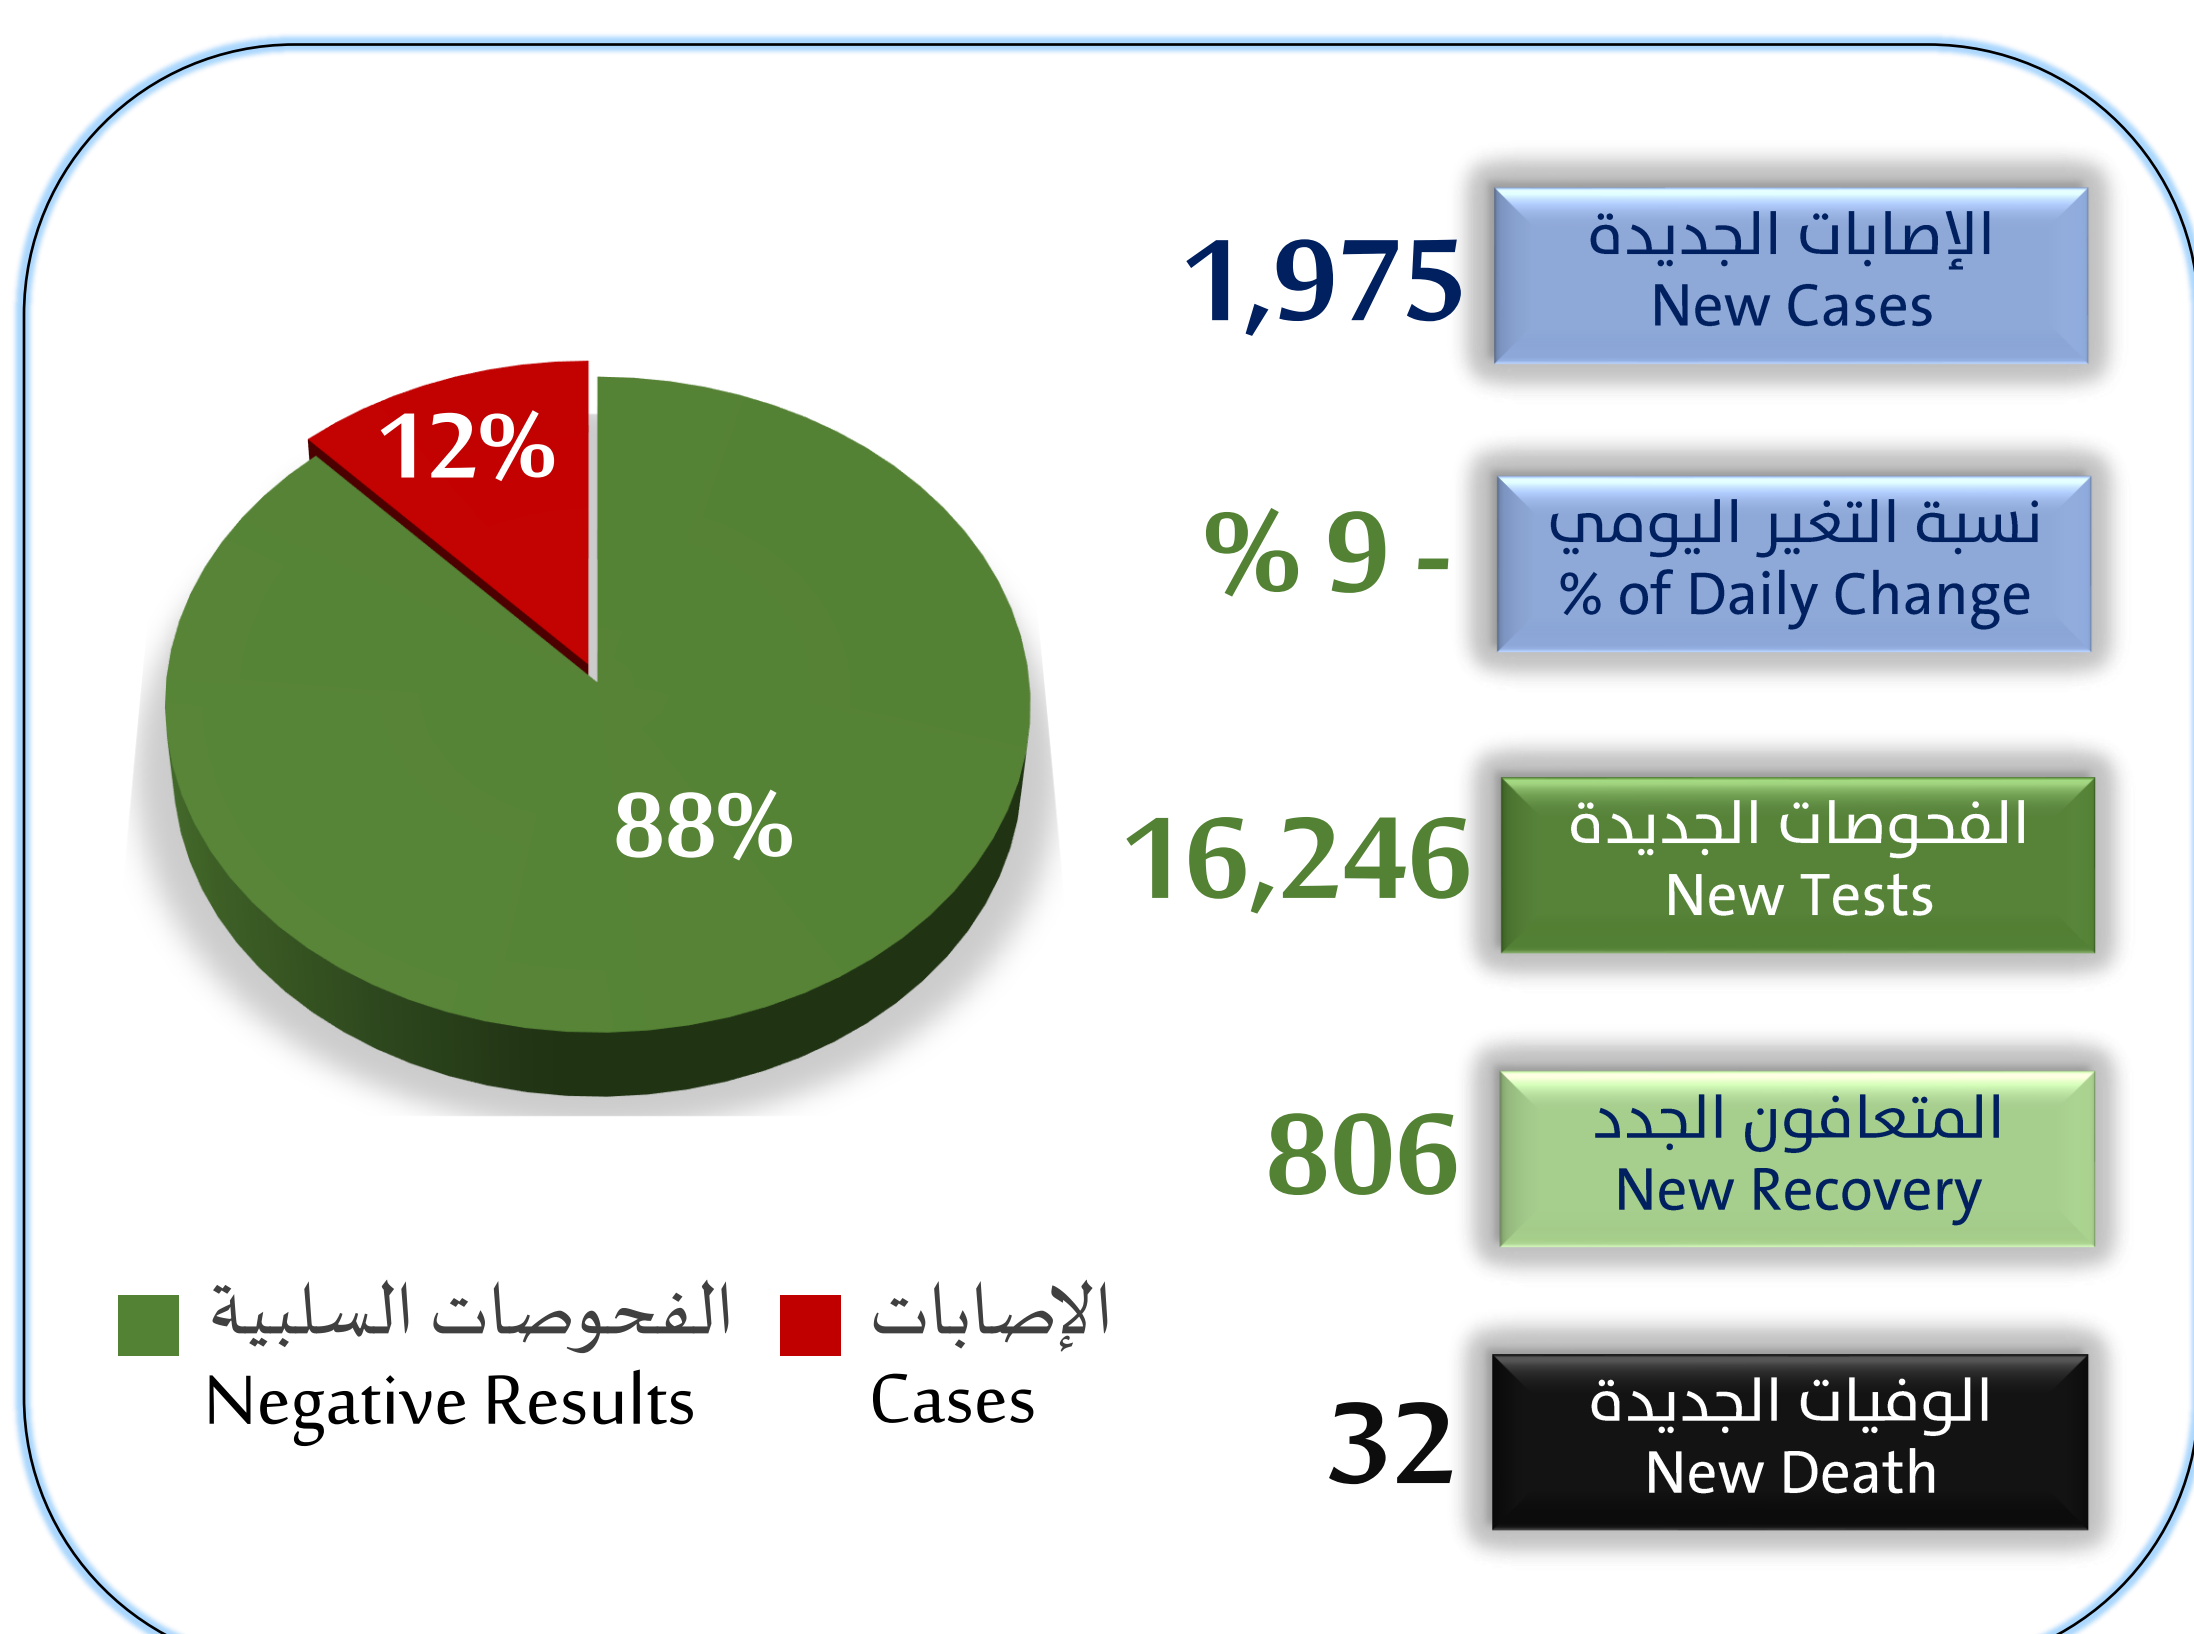

تقرير الخميس 12 شوال 1441هـ عن حالات كورونا في السعودية (إلى نهاية يوم أمس)  
Thursday 4 June 2020 Report of Coronavirus cases in Saudi Arabia (as end of yesterday)

23,581	الحالات النشطة Active Cases	93,157	إجمالي الحالات Total Cases
% 25,3	نسبة الحالات النشطة % of Active Cases	2,676	الإصابات لكل مليون Cases per million
% 10,5	نسبة الفحوصات الإيجابية % of Positive Tests	887,209	إجمالي الفحوصات Total Tests
% 74	نسبة الشفاء % of Recovery	68,965	إجمالي المتعافين Total Recoveries
% 0,7	نسبة الوفيات % of Death	611	إجمالي الوفيات Total Deaths
% 5,9	نسبة الحالات الحرجة % of Critical Cond.	1,381	الحالات الحرجة Critical Conditions