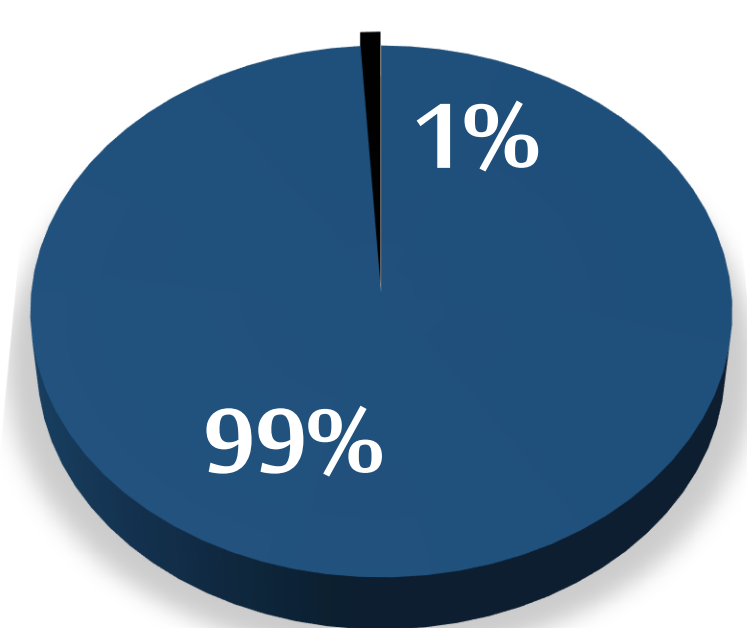

تقرير السبت 13 ذو القعدة 1441هـ
عن حالات كورونا في السعودية (إلى نهاية يوم أمس)

Saturday 4 July 2020 Report of Coronavirus cases in Saudi Arabia (as end of yesterday)

1,858

إجمالي الوفيات
Total Deaths

143,256

إجمالي المتعافين
Total Recoveries

60,815

الحالات النشطة
Active Cases

205,929

إجمالي الحالات
Total Cases

الوفيات
Deaths

المتعافي
Recoveries

الحالات النشطة
Active Cases