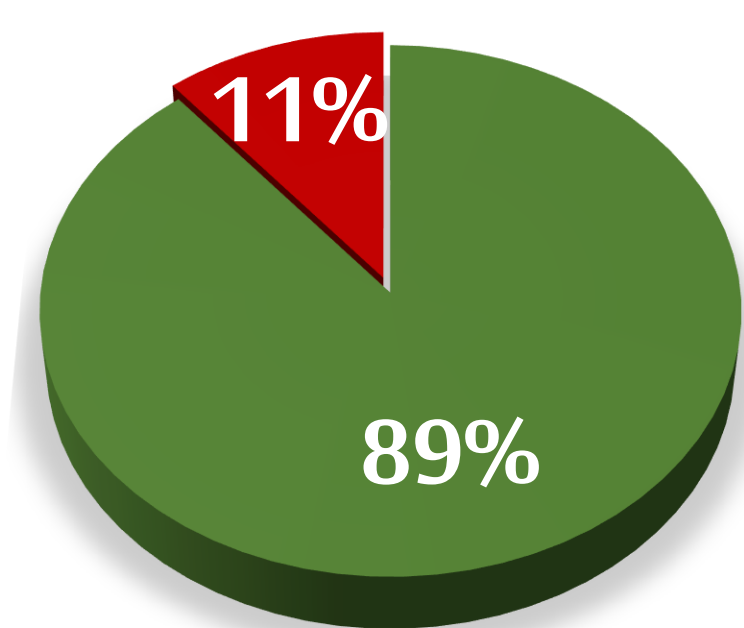

إجمالي المتعافين
Total Recoveries

60,815

الحالات النشطة
Active Cases

205,929

إجمالي الحالات
Total Cases

الوفيات
Deaths

المتعافي
Recoveries

الحالات النشطة
Active Cases