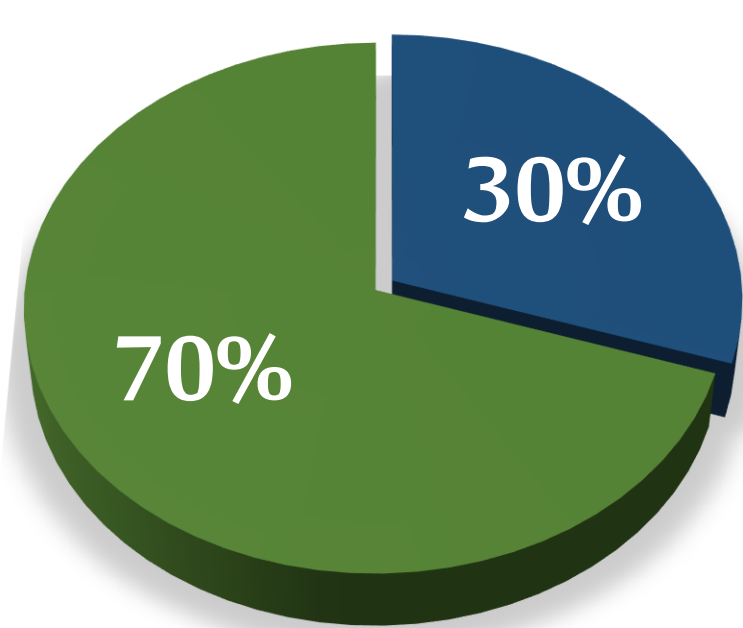

إجمالي المتعافين
Total Recoveries

60,815

الحالات النشطة
Active Cases

205,929

إجمالي الحالات
Total Cases

الوفيات
Deaths

المتعافي
Recoveries

الحالات النشطة
Active Cases