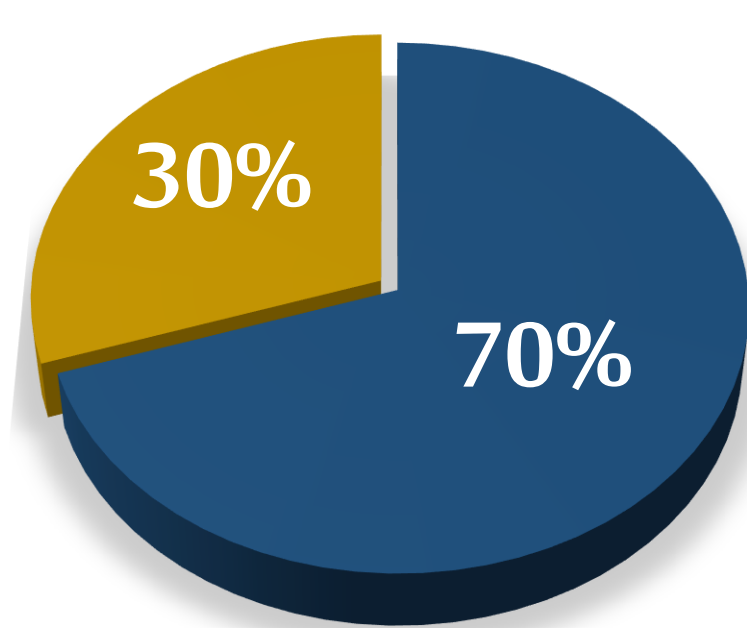

إجمالي المتعافين
Total Recoveries

60,815

الحالات النشطة
Active Cases

205,929

إجمالي الحالات
Total Cases

الوفيات
Deaths

المتعافي
Recoveries

الحالات النشطة
Active Cases