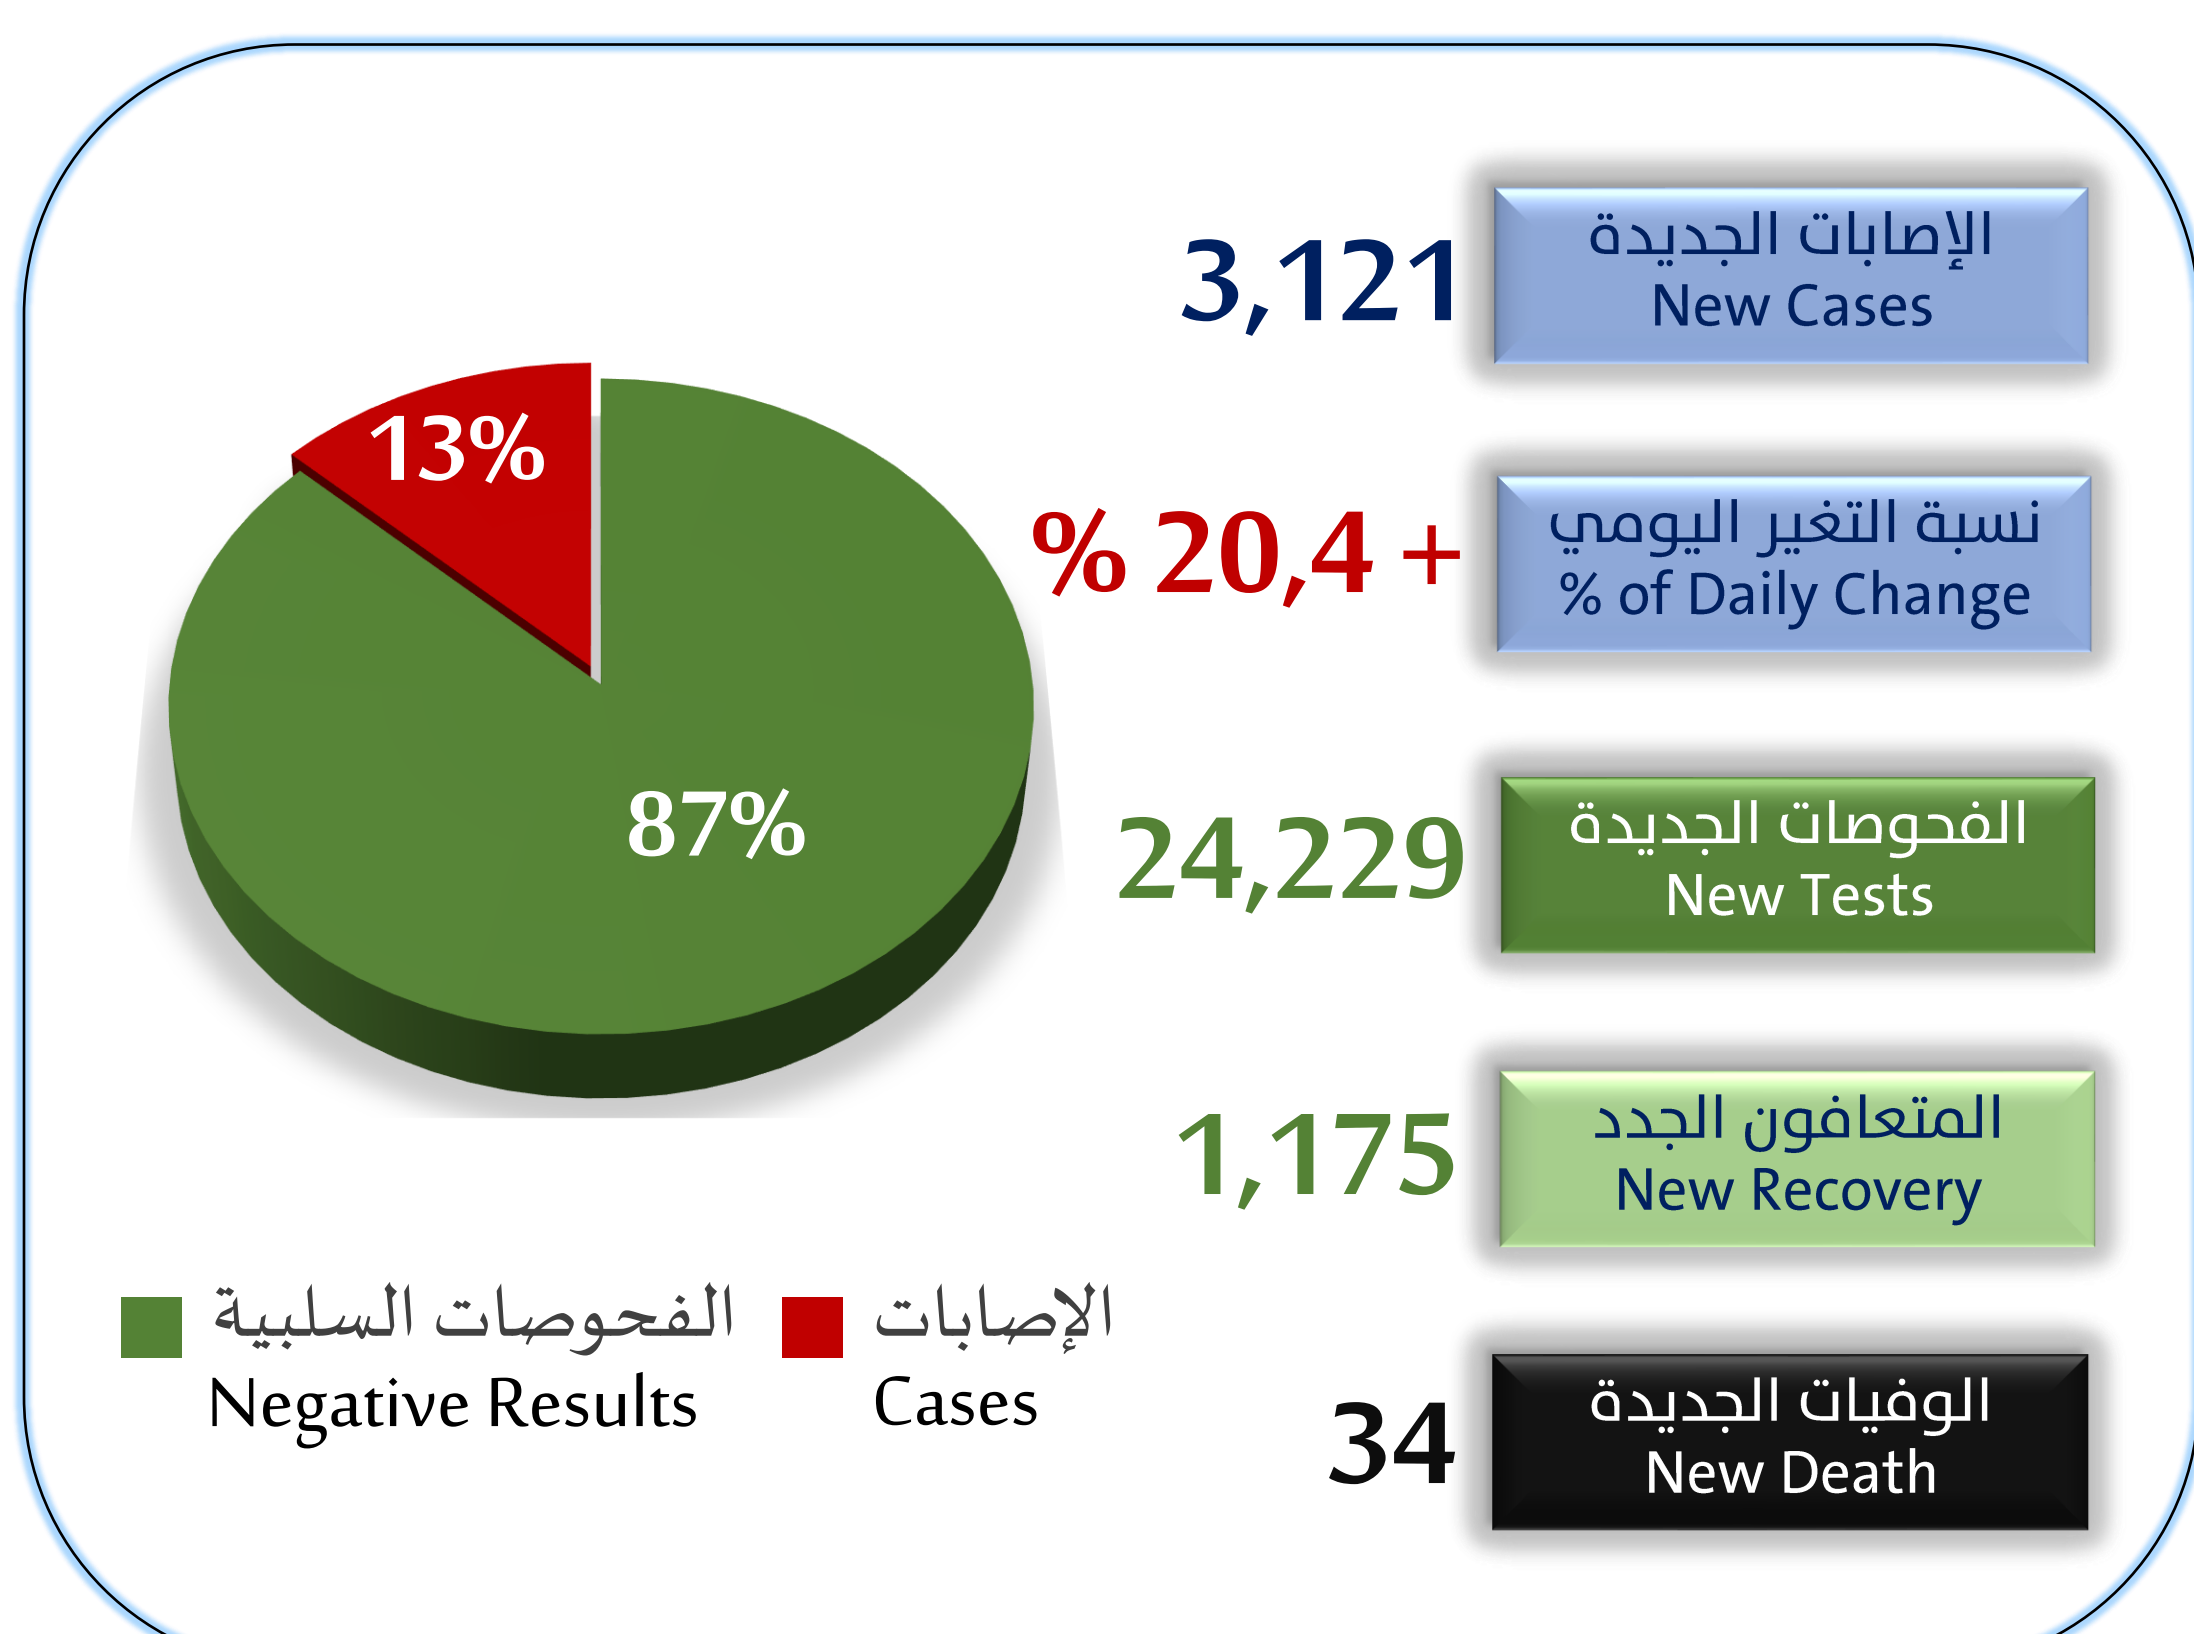

تقرير السبت 14 شوال 1441هـ عن حالات كورونا في السعودية (إلى نهاية يوم أمس)  
Saturday 6 June 2020 Report of Coronavirus cases in Saudi Arabia (as end of yesterday)

26,402	الحالات النشطة Active Cases	98,869	إجمالي الحالات Total Cases
% 26,7	نسبة الحالات النشطة % of Active Cases	2,840	الإصابات لكل مليون Cases per million
% 10,6	نسبة الفحوصات الإيجابية % of Positive Tests	933,201	إجمالي الفحوصات Total Tests
% 72,6	نسبة الشفاء % of Recovery	71,791	إجمالي المتعافين Total Recoveries
% 0,7	نسبة الوفيات % of Death	676	إجمالي الوفيات Total Deaths
% 5,6	نسبة الحالات الحرجة % of Critical Cond.	1,484	الحالات الحرجة Critical Conditions