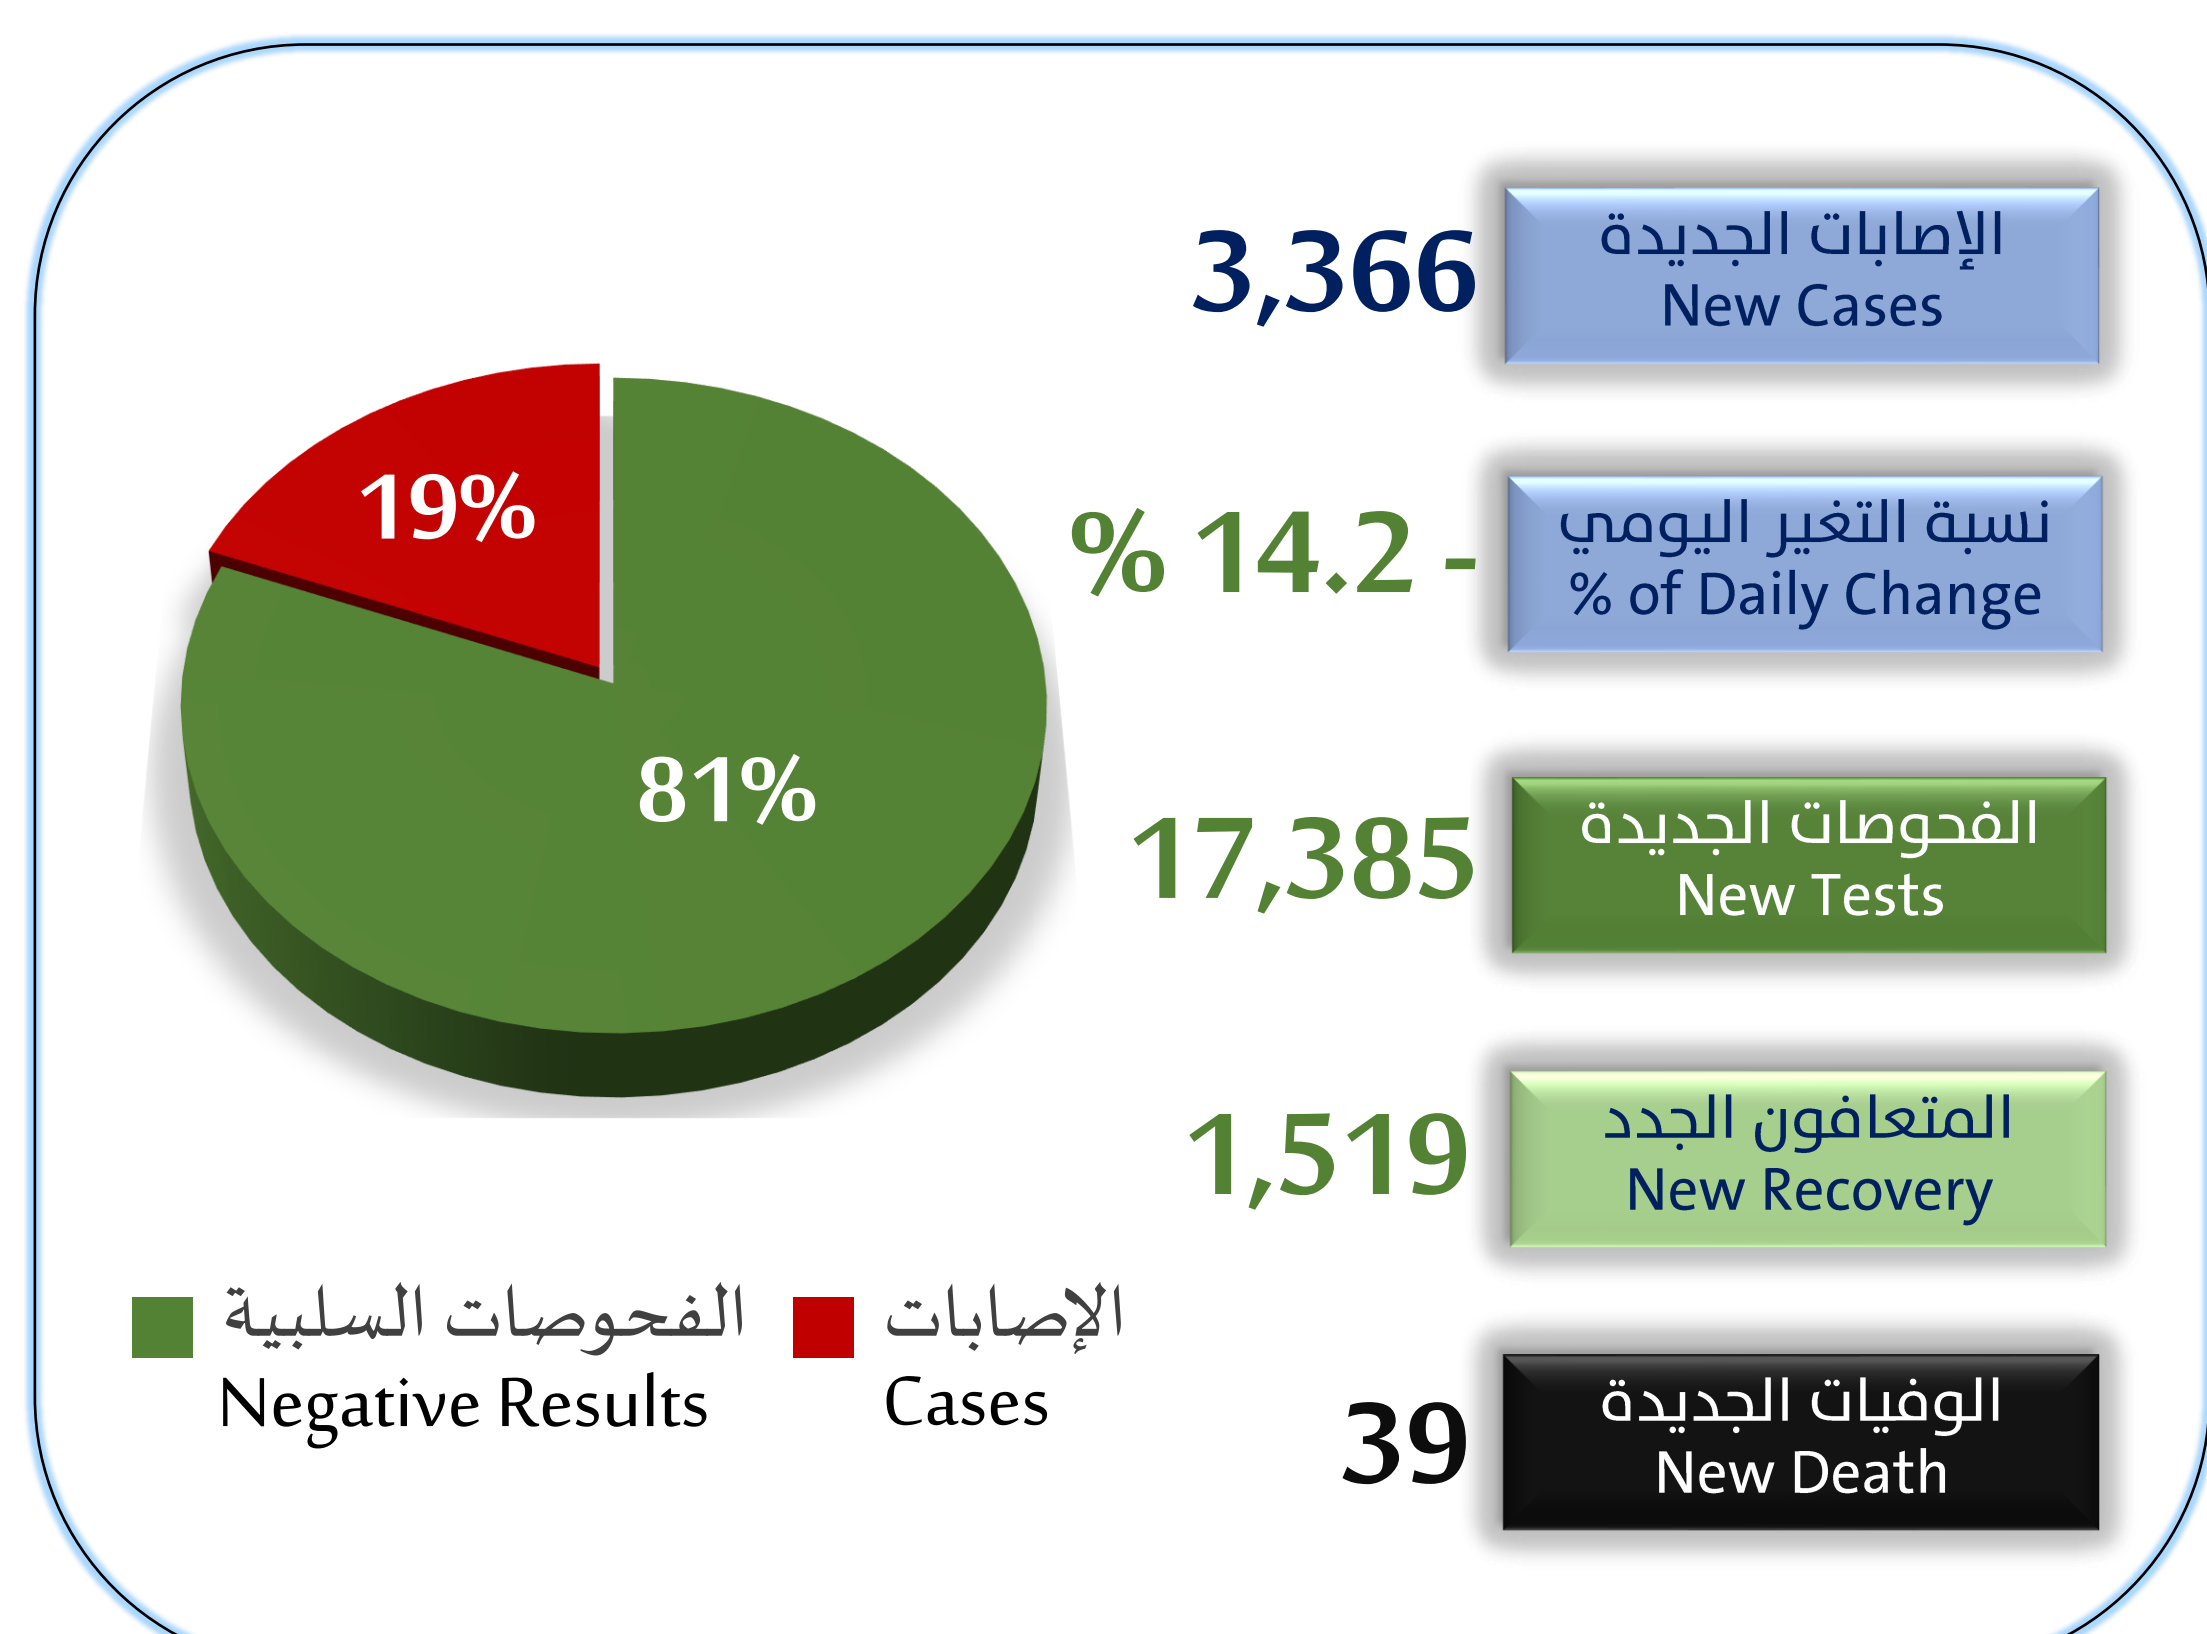

تقرير السبت 21 شوال 1441هـ عن حالات كورونا في السعودية (إلى نهاية يوم أمس)  
Saturday 13 June 2020 Report of Coronavirus cases in Saudi Arabia (as end of yesterday)

39,828	الحالات النشطة Active Cases	123,308	إجمالي الحالات Total Cases
% 32.3	نسبة الحالات النشطة % of Active Cases	3,542	الإصابات لكل مليون Cases per million
% 11.3	نسبة الفحوصات الإيجابية % of Positive Tests	1,087,021	إجمالي الفحوصات Total Tests
% 66.9	نسبة الشفاء % of Recovery	82,548	إجمالي المتعافين Total Recoveries
% 0.8	نسبة الوفيات % of Death	932	إجمالي الوفيات Total Deaths
% 4.6	نسبة الحالات الحرجة % of Critical Cond.	1,843	الحالات الحرجة Critical Conditions