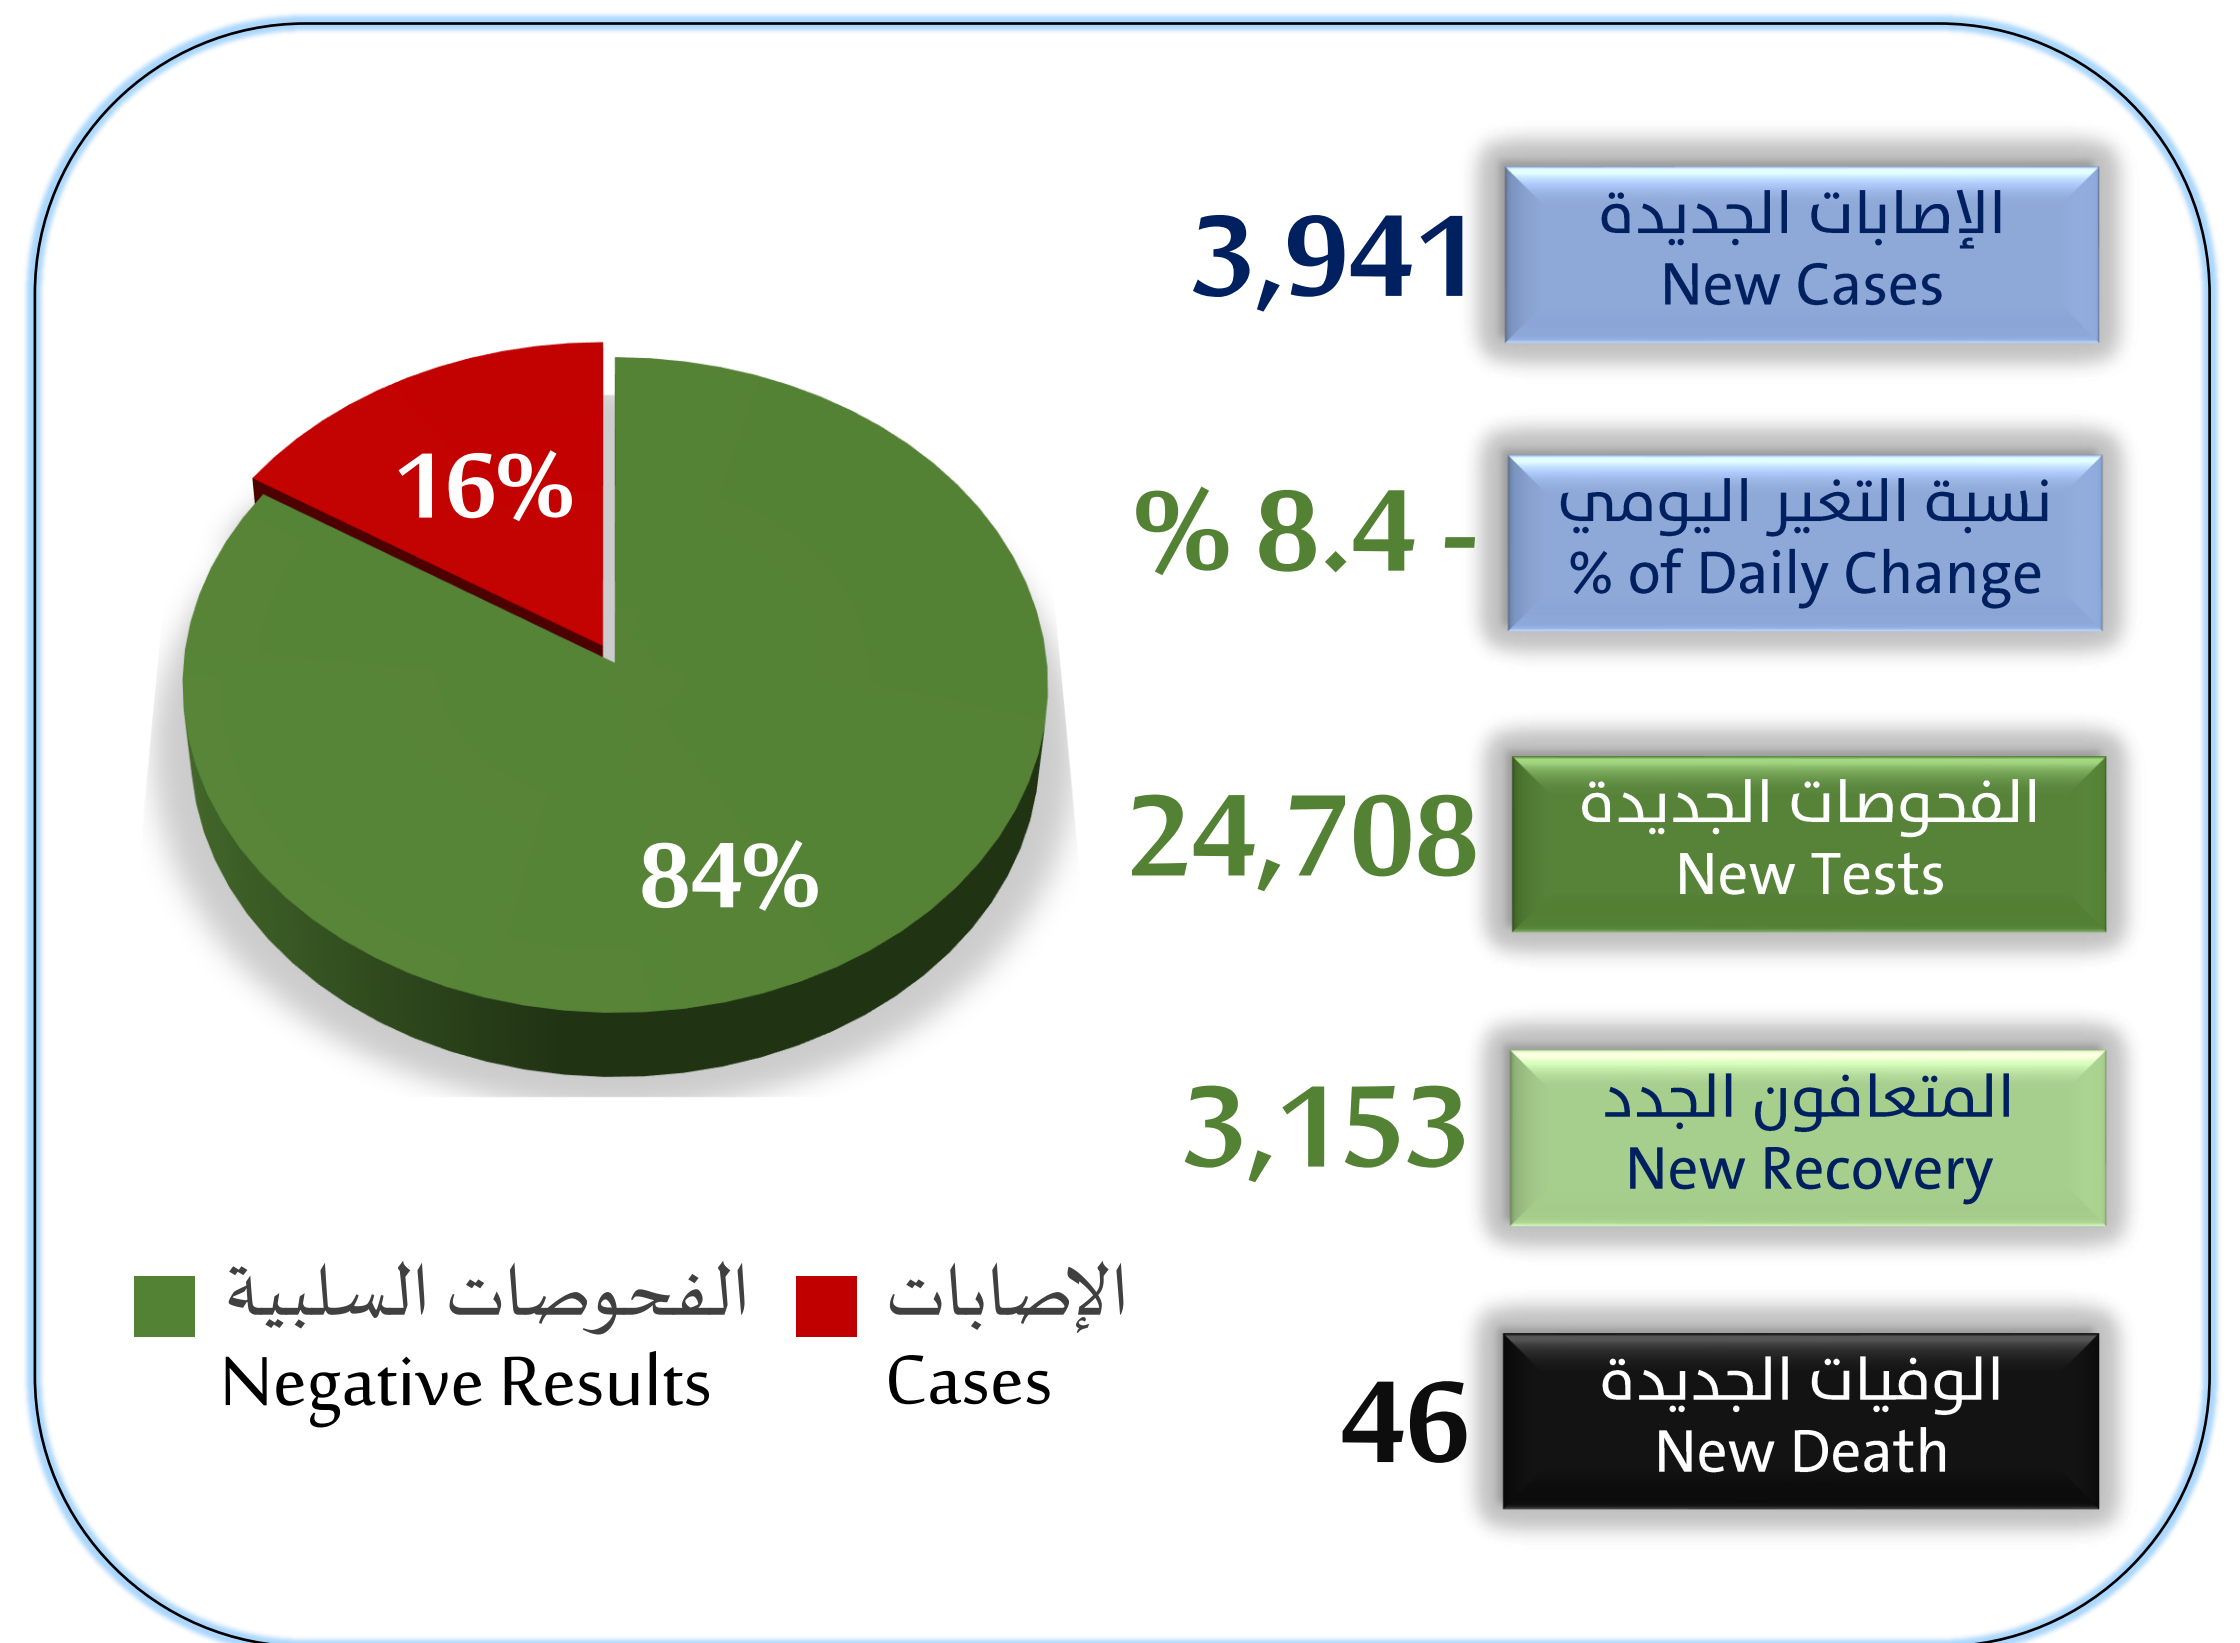

تقرير السبت 28 شوال 1441هـ عن حالات كورونا في السعودية (إلى نهاية يوم أمس)  
Saturday 20 June 2020 Report of Coronavirus cases in Saudi Arabia (as end of yesterday)

Cities	النسبة % من حالات المملكة	إجمالي الحالات	إجمالي الوفيات		إجمالي المتعافين		الحالات النشطة		الوفيات الجديدة	المتعافون الجدد	الإصابات الجديدة	المدن	م No
			النسبة	العدد	النسبة	العدد	النسبة	العدد					
Riyadh	27.81%	42889	0.37%	158	55.38%	23753	44.25%	18978	15	686	740	الرياض	1
Jeddah	14.61%	22537	1.89%	426	75.04%	16912	23.07%	5199	7	1180	421	جدة	2
Makkah	14.01%	21610	1.68%	362	74.54%	16109	23.78%	5139	12	151	354	مكة المكرمة	3
Dammam	5.80%	8946	0.57%	51	65.28%	5840	34.15%	3055	0	92	178	الدمام	4
Al Hofuf	4.63%	7134	0.42%	30	66.01%	4709	33.57%	2395	2	66	285	الهفوف	5
Khobar	2.65%	4088	0.22%	9	52.79%	2158	46.99%	1921	0	59	143	الخبر	6
Al Qatif	2.14%	3299	0.27%	9	43.01%	1419	56.71%	1871	0	86	148	القطيف	7
Madinah	7.91%	12196	0.66%	81	84.15%	10263	15.19%	1852	1	55	173	المدينة المنورة	8
Taif	2.26%	3479	0.55%	19	69.04%	2402	30.41%	1058	2	110	221	الطائف	9
Al Mubarraz	0.73%	1131	0.18%	2	25.73%	291	74.09%	838	0	16	127	المبرز	10
Dhahran	0.99%	1525	0.00%	0	48.33%	737	51.67%	788	0	64	12	الظهران	11
Al Jubail	2.30%	3554	0.08%	3	79.01%	2808	20.91%	743	0	16	38	الجبيل	12
Khamis Mushait	0.74%	1146	0.09%	1	35.17%	403	64.75%	742	0	42	125	خميس مشيط	13
Abha	0.51%	783	0.00%	0	22.86%	179	77.14%	604	0	11	110	أبها	14
Ad Diriyah	0.88%	1357	0.00%	0	59.03%	801	40.97%	556	0	53	0	الدرعية	15
Al-Kharj	0.53%	818	0.12%	1	35.70%	292	64.18%	525	0	11	22	الخرج	16
Buraydah	0.89%	1370	0.73%	10	63.65%	872	35.62%	488	3	0	25	بريدة	17
Safwa	0.43%	669	0.00%	0	33.78%	226	66.22%	443	0	1	28	صفوى	18
Wadi adDawasir	0.36%	549	0.18%	1	24.59%	135	75.23%	413	0	5	47	وادي الدواسر	19
Hafar AlBatin	0.38%	582	0.69%	4	30.07%	175	69.24%	403	0	28	67	حفر الباطن	20
AlMuzahmiya	0.31%	485	0.00%	0	29.90%	145	70.10%	340	0	15	0	المزاحمية	21
Najran	0.37%	567	0.18%	1	43.21%	245	56.61%	321	0	24	58	نجران	22
Yanbu	0.49%	761	0.26%	2	66.89%	509	32.85%	250	0	7	42	ينبع	23
Hail	0.44%	679	0.29%	2	64.21%	436	35.49%	241	0	9	47	حائل	24
Ras Tanura	0.28%	427	0.00%	0	43.79%	187	56.21%	240	0	11	11	رأس تنورة	25
Al Oyoum	0.16%	242	0.00%	0	23.14%	56	76.86%	186	0	4	34	العيون	26
Howtat BaniTamim	0.162%	250	0.00%	0	31.60%	79	68.40%	171	0	4	4	حوطة بني تميم	27
Ar Rass	0.12%	187	0.00%	0	13.90%	26	86.10%	161	0	0	47	الرس	28
Unayzah	0.18%	280	0.36%	1	46.79%	131	52.86%	148	0	1	25	عنيزة	29
Huraymila	0.111%	171	0.58%	1	19.30%	33	80.12%	137	0	0	14	حريملاء	30
Bisha	0.20%	312	0.32%	1	60.26%	188	39.42%	123	0	3	9	بيشة	31
Al-Jafr	0.18%	281	0.00%	0	57.30%	161	42.70%	120	0	9	19	الجفر	32
Tabuk	0.69%	1063	1.22%	13	87.58%	931	11.19%	119	0	22	19	تبوك	33
Ahad Rafidah	0.13%	194	0.00%	0	40.21%	78	59.79%	116	0	7	24	أحد رفيدة	34
Muhayil	0.16%	247	0.40%	1	57.49%	142	42.11%	104	0	9	6	محايل عسير	35
Al Majma'ah	0.16%	240	0.00%	0	60.83%	146	39.17%	94	0	4	27	المجمعة	36
Khafji	0.09%	135	0.00%	0	34.81%	47	65.19%	88	0	1	15	الخفجي	37
Buqayq	0.17%	266	0.00%	0	68.42%	182	31.58%	84	0	5	13	بقيق	38
Jazan	0.19%	294	2.04%	6	71.09%	209	26.87%	79	0	62	14	جازان	39
Nairyah	0.11%	177	1.69%	3	54.80%	97	43.50%	77	0	1	5	النعيرية	40
Sharurah	0.12%	186	0.00%	0	59.14%	110	40.86%	76	0	5	10	شرورة	41
Afeef	0.06%	93	0.00%	0	19.35%	18	80.65%	75	0	2	0	عفيف	42
Khulais	0.19%	292	0.00%	0	75.00%	219	25.00%	73	0	0	10	خليص	43
Al Bakreyah	0.06%	99	0.00%	0	32.32%	32	67.68%	67	0	0	6	البكيرية	44
Rumah	0.053%	81	0.00%	0	22.22%	18	77.78%	63	0	0	8	رماح	45
Dhurma	0.06%	91	0.00%	0	32.97%	30	67.03%	61	0	0	0	ضرماء	46
Qaryat Al Ulya	0.06%	90	0.00%	0	33.33%	30	66.67%	60	0	0	8	قرية العليا	47
Al Quwaiyah	0.07%	103	2.91%	3	39.81%	41	57.28%	59	2	0	0	القويعية	48
Al Bahah	0.11%	162	1.23%	2	62.35%	101	36.42%	59	1	4	4	الباحة	49
Aldelm	0.054%	83	0.00%	0	28.92%	24	71.08%	59	0	1	1	الدلم	50
Baish	0.61%	942	0.74%	7	93.10%	877	6.16%	58	0	47	6	بيش	51
As Sulayyil	0.060%	92	2.17%	2	35.87%	33	61.96%	57	0	1	0	السليل	52