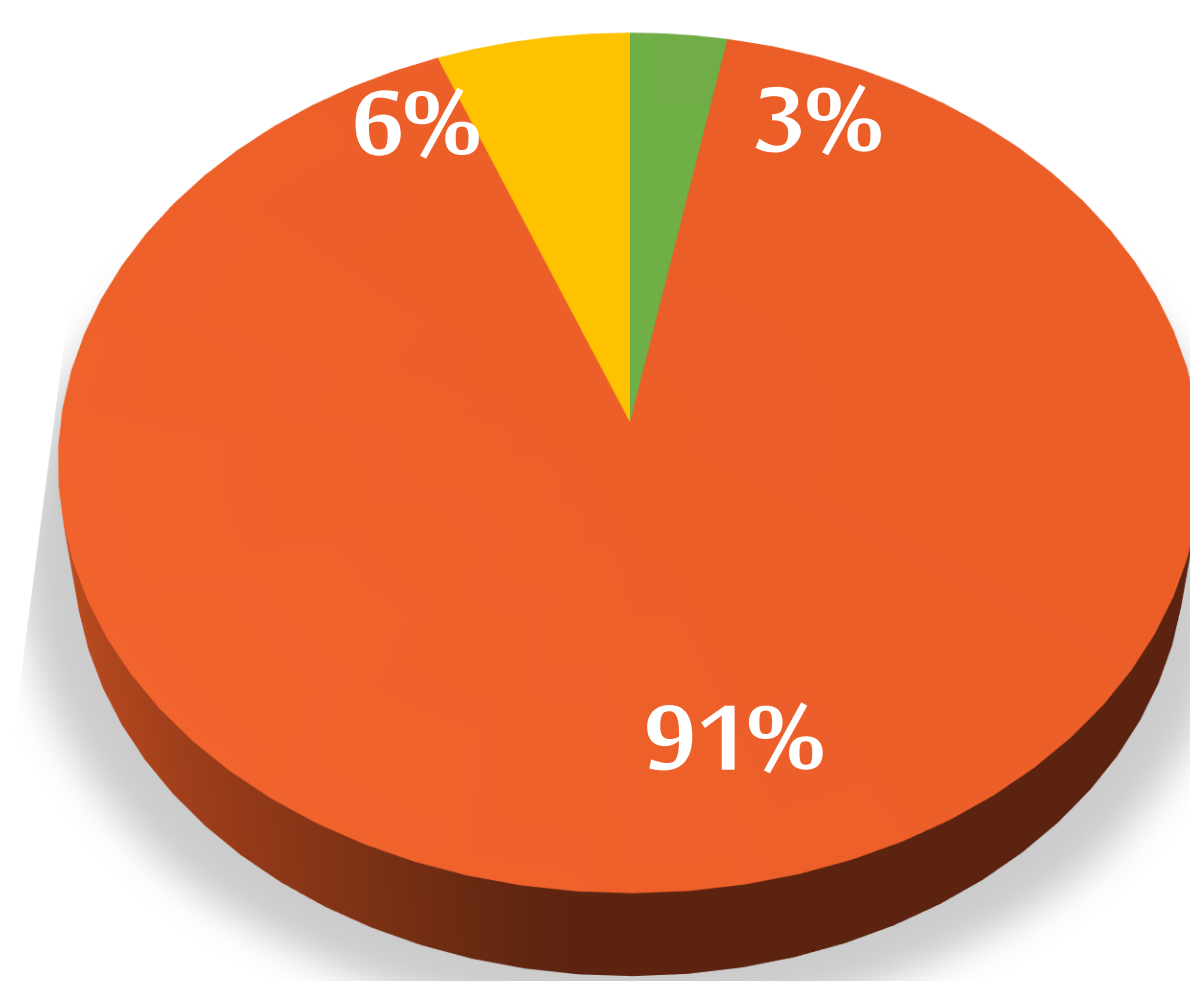

9 الوفيات الجديدة
New Death

1352 المتعافون الجدد
New Recovery

1687 الإصابات الجديدة
New Cases

■ ذكور ■ إناث

■ سعوديون ■ جنسيات أخرى

■ أطفال ■ بالغين ■ كبار السن

24946 الحالات النشطة
Active Cases

209 إجمالي الوفيات
Total Deaths