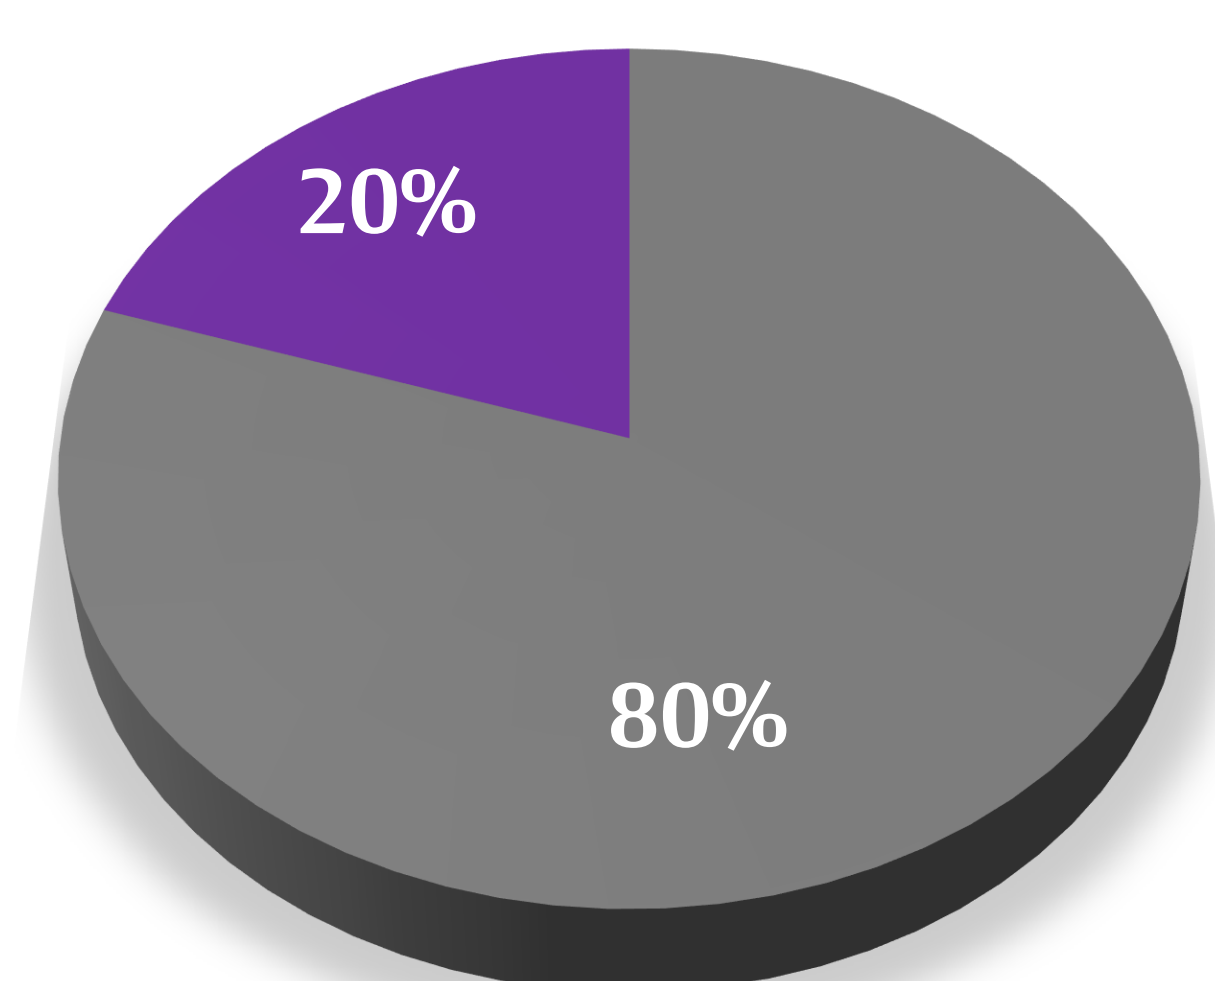

تقرير الأربعاء 13 رمضان 1441هـ عن حالات كورونا في السعودية (إلى نهاية يوم أمس)
Wednesday 6 May 2020 Report of Coronavirus cases in Saudi Arabia (as end of yesterday)

137 الحالات الحرجة
Critical Conditions

9 الوفيات الجديدة
New Death

1352 المتعافون الجدد
New Recovery

1687 الإصابات الجديدة
New Cases

■ ذكور ■ إناث

■ سعوديون ■ جنسيات أخرى

■ أطفال ■ بالغين ■ كبار السن

24946 الحالات النشطة
Active Cases

209 إجمالي الوفيات
Total Deaths