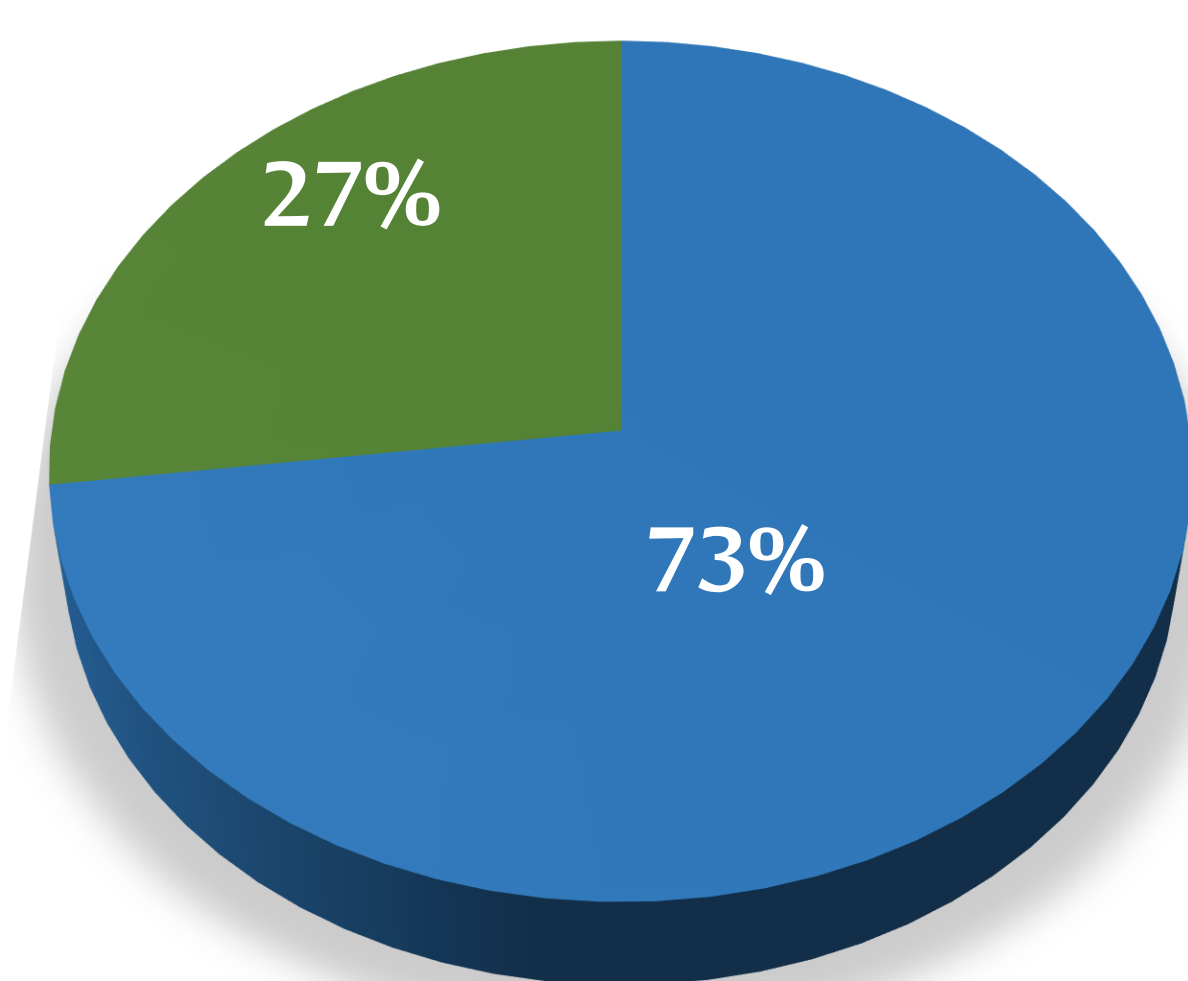

تقرير الأربعاء 13 رمضان 1441هـ عن حالات كورونا في السعودية (إلى نهاية يوم أمس)
Wednesday 6 May 2020 Report of Coronavirus cases in Saudi Arabia (as end of yesterday)

137 الحالات الحرجة
Critical Conditions

9 الوفيات الجديدة
New Death

1352 المتعافون الجدد
New Recovery

1687 الإصابات الجديدة
New Cases

■ ذكور ■ إناث

■ سعوديون ■ جنسيات أخرى

■ أطفال ■ بالغين ■ كبار السن

24946 الحالات النشطة
Active Cases

209 إجمالي الوفيات
Total Deaths