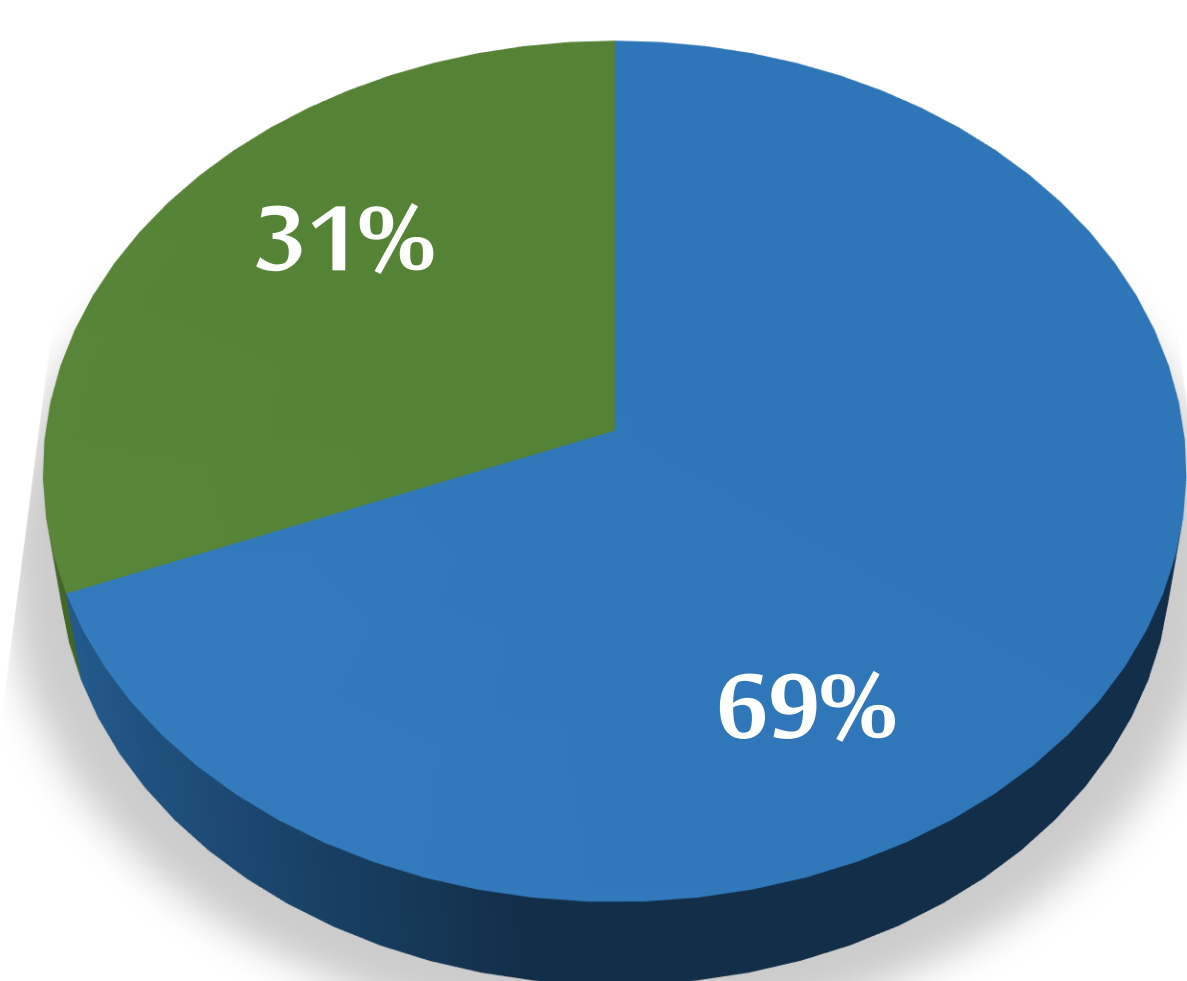

9 الوفيات الجديدة  
New Death

2520 المتعافون الجدد  
New Recovery

1911 الإصابات الجديدة  
New Cases

82% ذكور  
Males

18% إناث  
Females

69% جنسيات أخرى  
Other Nationalities

31% سعوديون  
Saudis

92% بالغين  
Adults

6% أطفال  
Children

2% كبار السن  
Elderly

27404 الحالات النشطة  
Active Cases

264 إجمالي الوفيات  
Total Deaths

15257 إجمالي المتعافين  
Total Recoveries

42925 إجمالي الحالات  
Total Cases

Cities	النسبة % من حالات المملكة	إجمالي الحالات	إجمالي الوفيات	إجمالي المتعافين	الحالات النشطة	الوفيات الجديدة	المتعافون الجدد	الإصابات الجديدة	المدن	م No
	% of Total Cases in KSA	Total Cases	Total Deaths	Total Recoveries	Active Cases	New Death	New Recovery	New Cases		