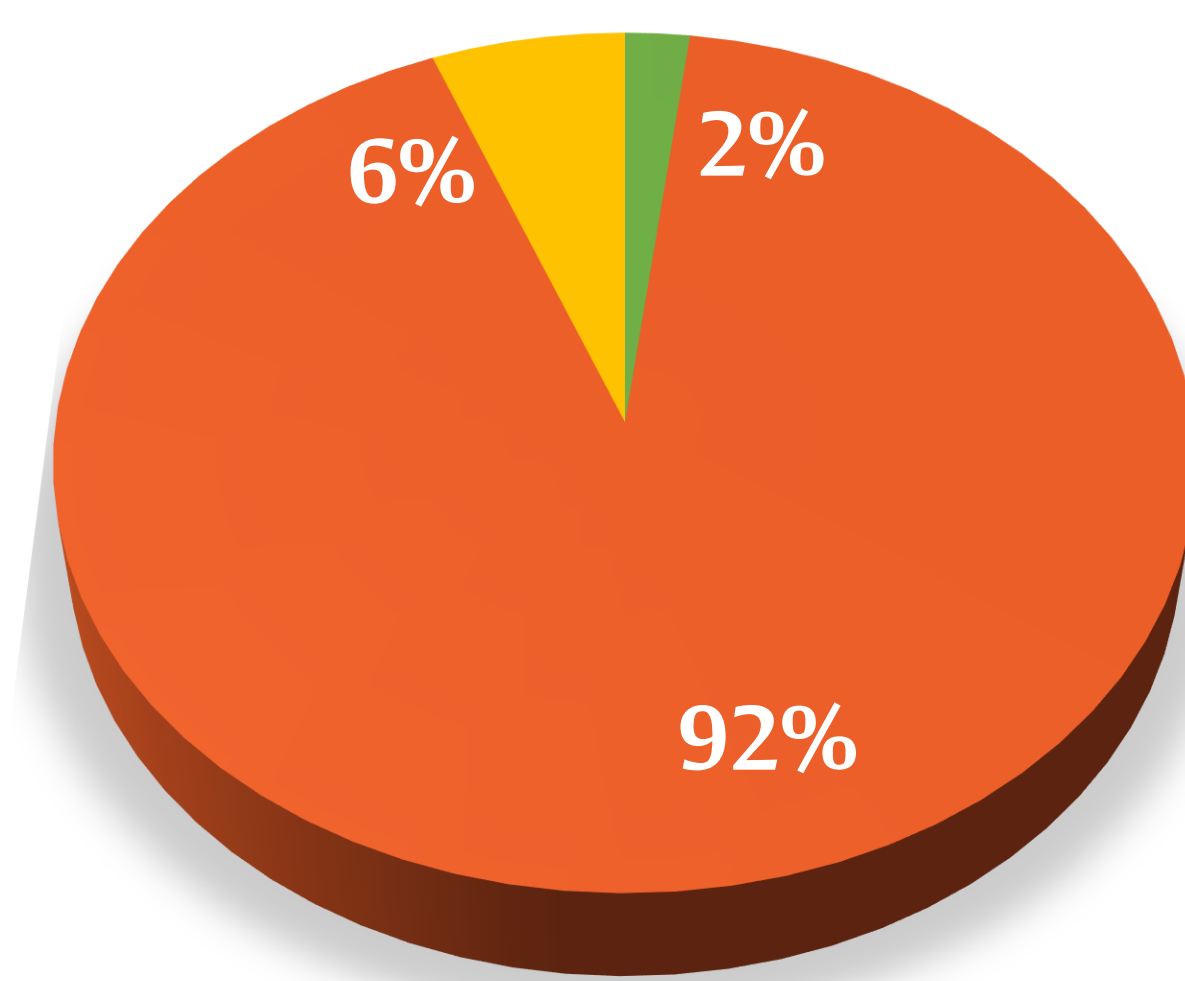

9 الوفيات الجديدة  
New Death

2520 المتعافون الجدد  
New Recovery

1911 الإصابات الجديدة  
New Cases

82% ذكور  
Males

18% إناث  
Females

69% جنسيات أخرى  
Other Nationalities

31% سعوديون  
Saudis

92% بالغين  
Adults

6% أطفال  
Children

2% كبار السن  
Elderly

27404 الحالات النشطة  
Active Cases

264 إجمالي الوفيات  
Total Deaths

15257 إجمالي المتعافين  
Total Recoveries

42925 إجمالي الحالات  
Total Cases

Cities	النسبة % من حالات المملكة	إجمالي الحالات	إجمالي الوفيات	إجمالي المتعافين	الحالات النشطة	الوفيات الجديدة	المتعافون الجدد	الإصابات الجديدة	المدن	م No
	% of Total Cases in KSA	Total Cases	Total Deaths	Total Recoveries	Active Cases	New Death	New Recovery	New Cases		