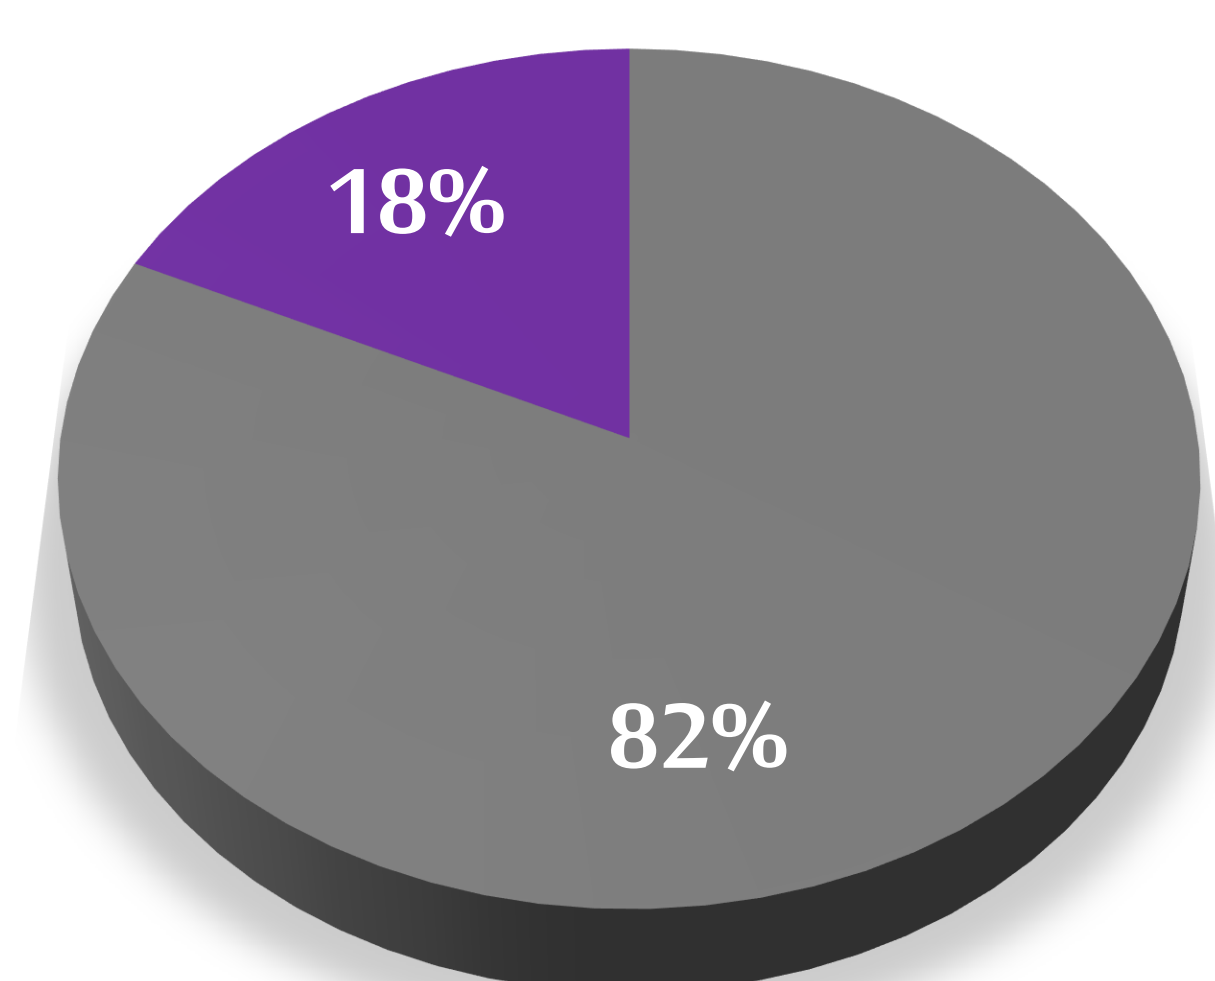

تقرير الثلاثاء 19 رمضان 1441هـ عن حالات كورونا في السعودية (إلى نهاية يوم أمس)  
Tuesday 12 May 2020 Report of Coronavirus cases in Saudi Arabia (as end of yesterday)

147 الحالات الحرجة  
Critical Conditions

9 الوفيات الجديدة  
New Death

2520 المتعافون الجدد  
New Recovery

1911 الإصابات الجديدة  
New Cases

82% ذكور  
Males

18% إناث  
Females

69% جنسيات أخرى  
Other Nationalities

31% سعوديون  
Saudis

92% بالغين  
Adults

6% أطفال  
Children

2% كبار السن  
Elderly

27404 الحالات النشطة  
Active Cases

264 إجمالي الوفيات  
Total Deaths

15257 إجمالي المتعافين  
Total Recoveries

42925 إجمالي الحالات  
Total Cases

Cities	النسبة % من حالات المملكة	إجمالي الحالات	إجمالي الوفيات	إجمالي المتعافين	الحالات النشطة	الوفيات الجديدة	المتعافون الجدد	الإصابات الجديدة	المدن	م No
	% of Total Cases in KSA	Total Cases	Total Deaths	Total Recoveries	Active Cases	New Death	New Recovery	New Cases		