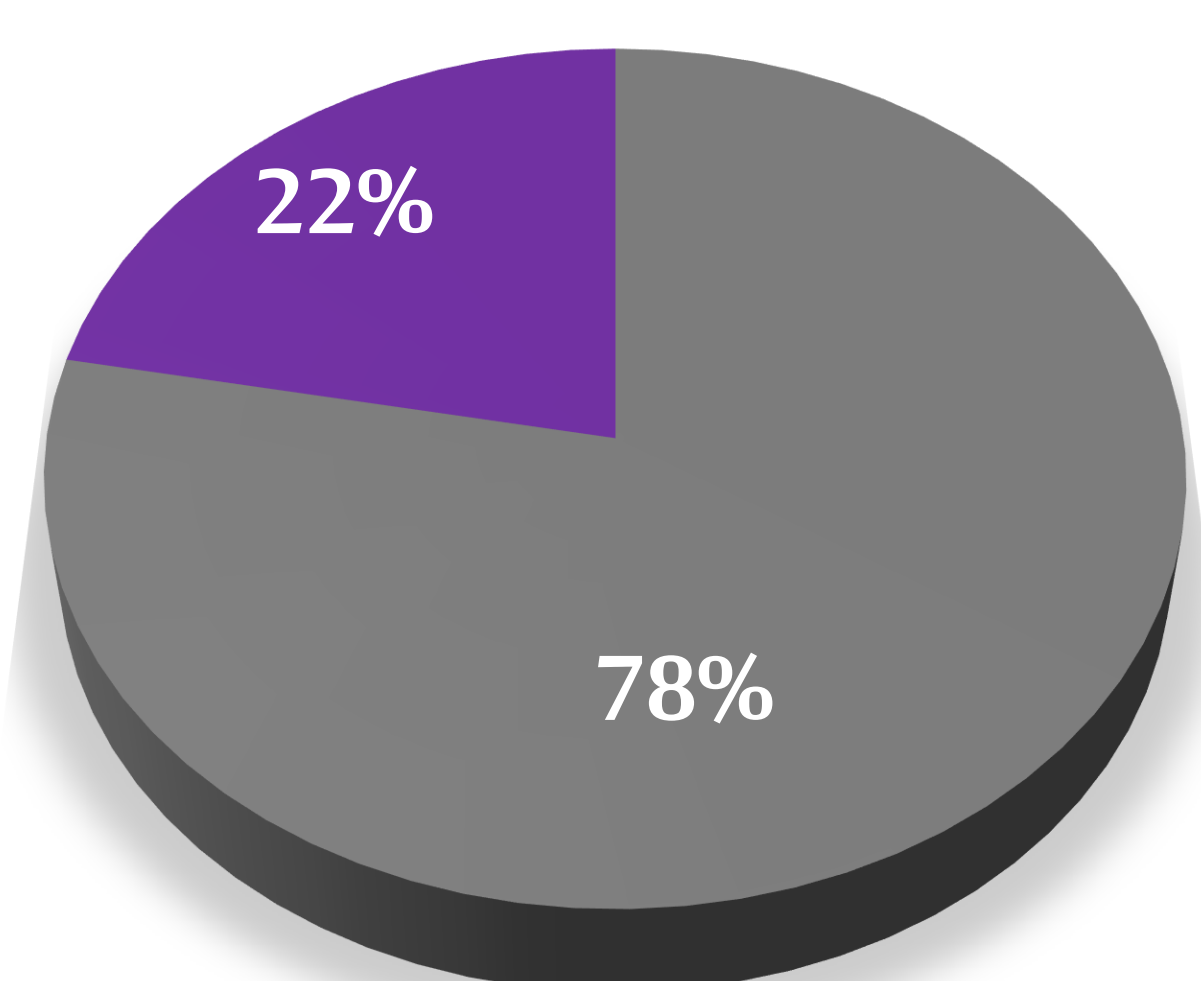

تقرير الأربعاء 20 رمضان 1441هـ عن حالات كورونا في السعودية (إلى نهاية يوم أمس)  
Wednesday 13 May 2020 Report of Coronavirus cases in Saudi Arabia (as end of yesterday)

147 الحالات الحرجة  
Critical Conditions

9 الوفيات الجديدة  
New Death

2,365 المتعافون الجدد  
New Recovery

1,905 الإصابات الجديدة  
New Cases

ذكور مales  
إناث Females

جنسيات أخرى Other Nationalities  
سعوديون Saudis

كبار السن Elderly  
بالغين Adults  
أطفال Children