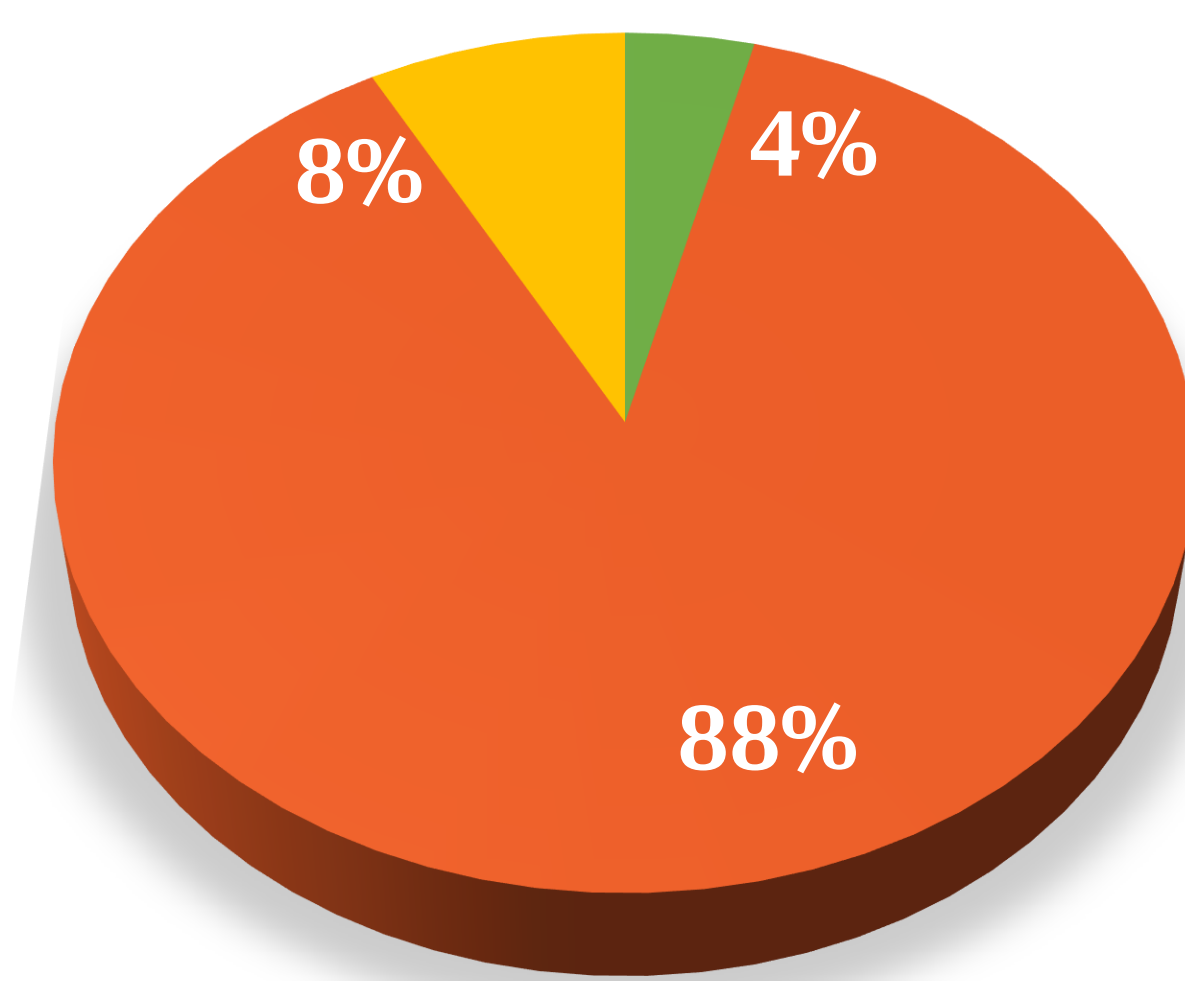

9 الوفيات الجديدة  
New Death

2,365 المتعافون الجدد  
New Recovery

1,905 الإصابات الجديدة  
New Cases

ذكور مales  
إناث Females

جنسيات أخرى Other Nationalities  
سعوديون Saudis

كبار السن Elderly  
بالغين Adults  
أطفال Children