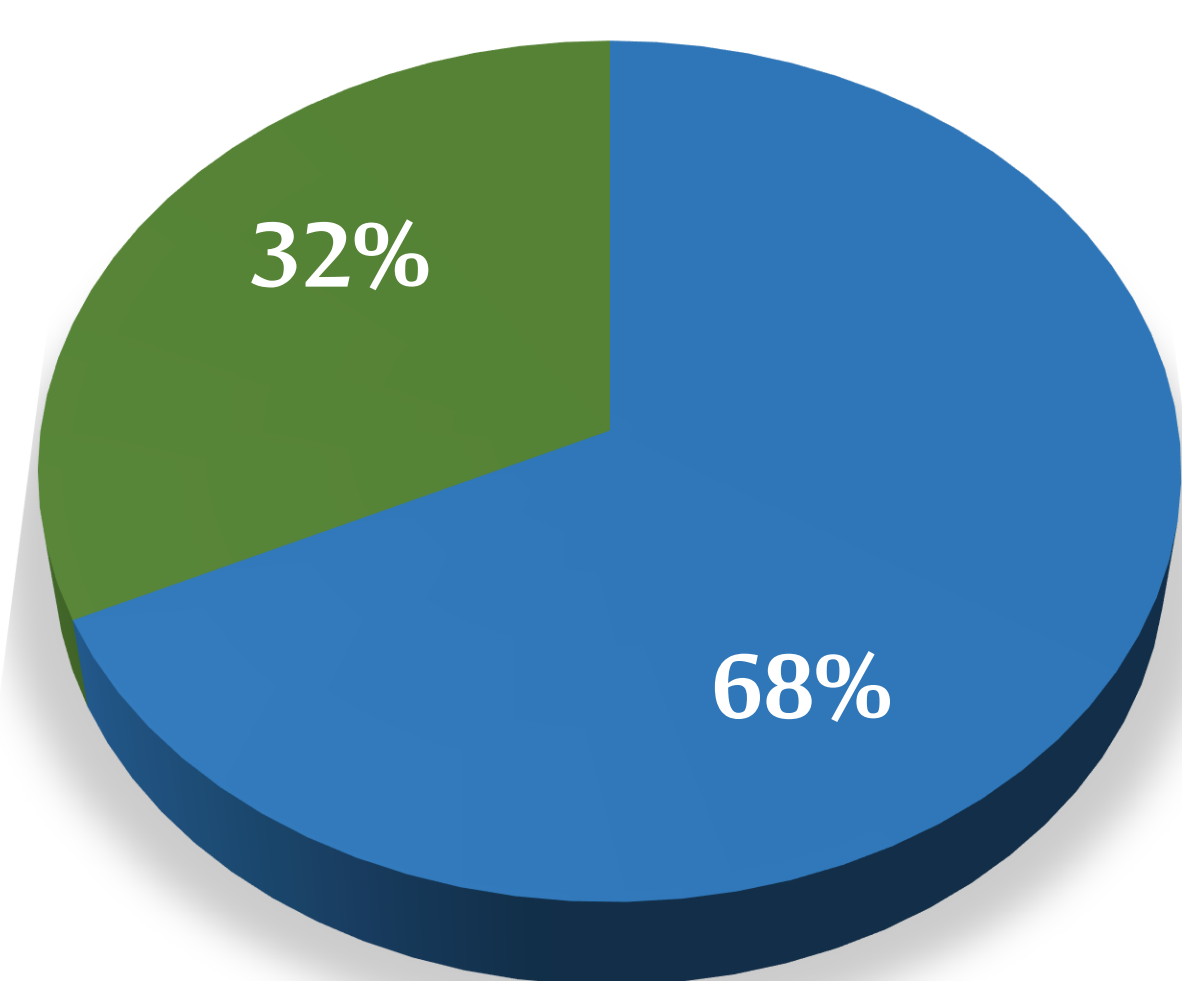

تقرير الأربعاء 20 رمضان 1441هـ عن حالات كورونا في السعودية (إلى نهاية يوم أمس)  
Wednesday 13 May 2020 Report of Coronavirus cases in Saudi Arabia (as end of yesterday)

147 الحالات الحرجة  
Critical Conditions

9 الوفيات الجديدة  
New Death

2,365 المتعافون الجدد  
New Recovery

1,905 الإصابات الجديدة  
New Cases

ذكور مales  
إناث Females

جنسيات أخرى Other Nationalities  
سعوديون Saudis

كبار السن Elderly  
بالغين Adults  
أطفال Children