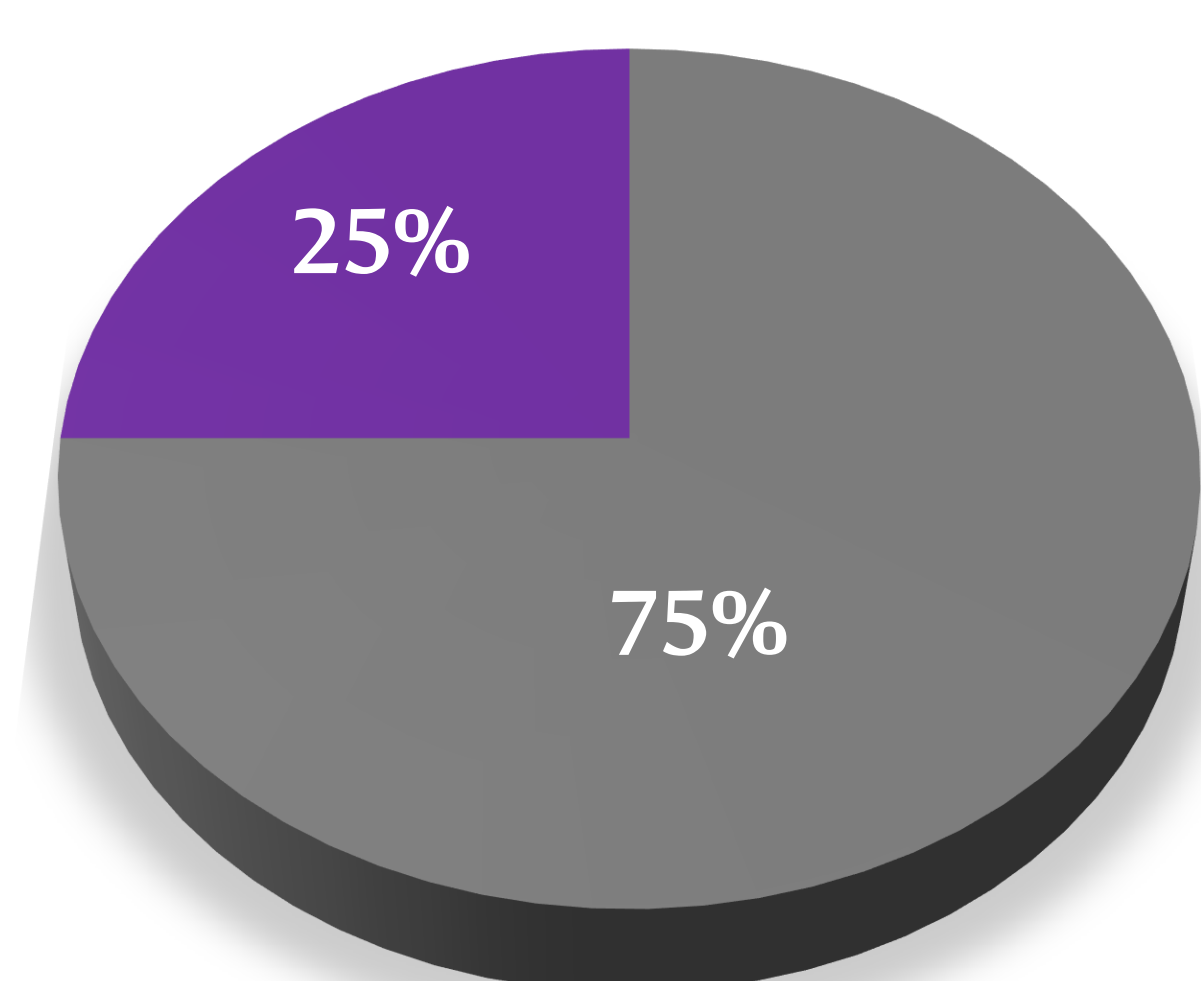

تقرير الخميس 21 رمضان 1441هـ عن حالات كورونا في السعودية (إلى نهاية يوم أمس)
Thursday 14 May 2020 Report of Coronavirus cases in Saudi Arabia (as end of yesterday)

156 الحالات الحرجة
Critical Conditions

10 الوفيات الجديدة
New Death

1,428 المتعافون الجدد
New Recovery

2,039 الإصابات الجديدة
New Cases

ذكور
Males

إناث
Females

جنسيات أخرى
Other Nationalities

سعوديون
Saudis

كبار السن
Elderly