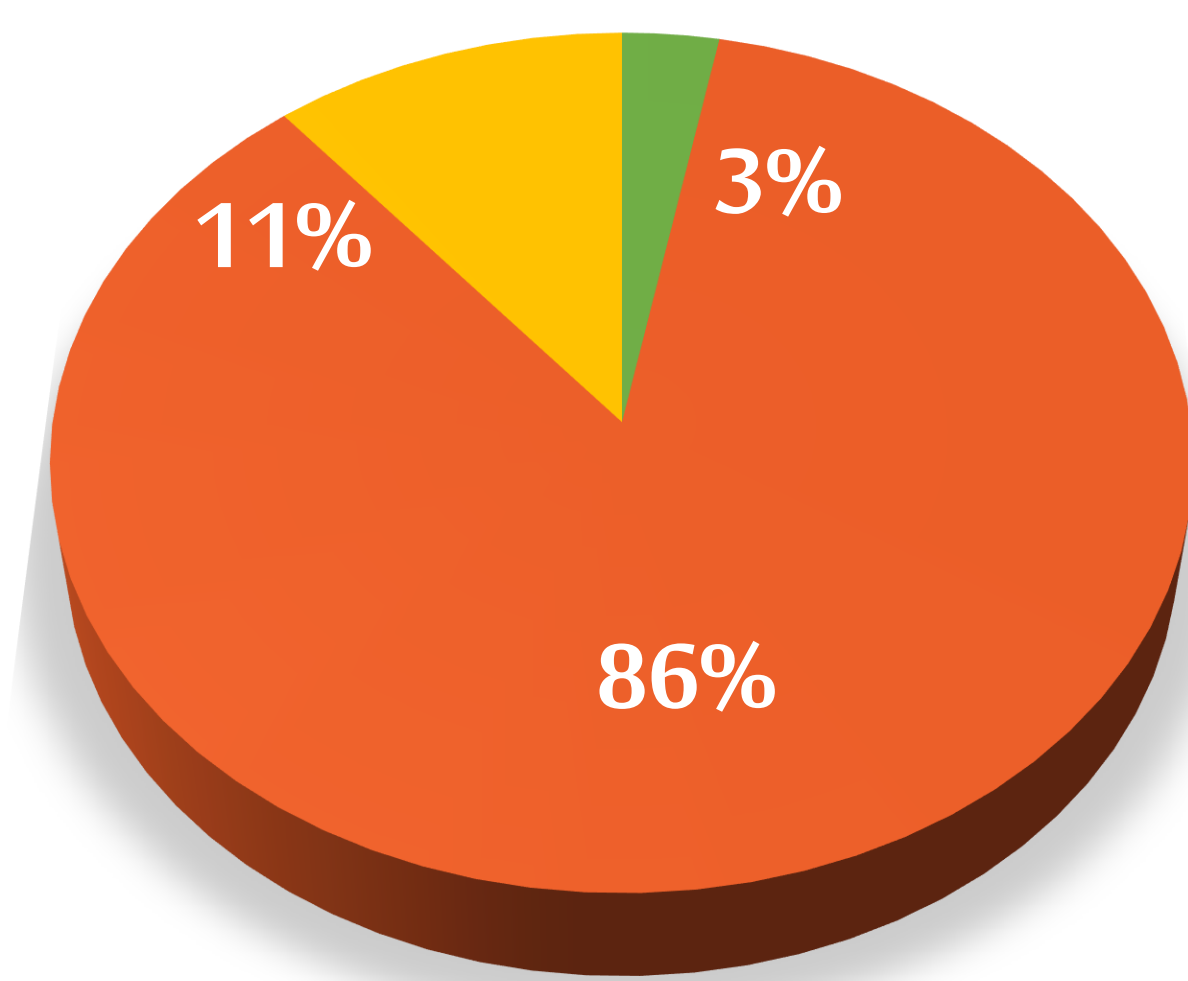

10 الوفيات الجديدة
New Death

1,428 المتعافون الجدد
New Recovery

2,039 الإصابات الجديدة
New Cases

ذكور
Males

إناث
Females

جنسيات أخرى
Other Nationalities

سعوديون
Saudis

كبار السن
Elderly