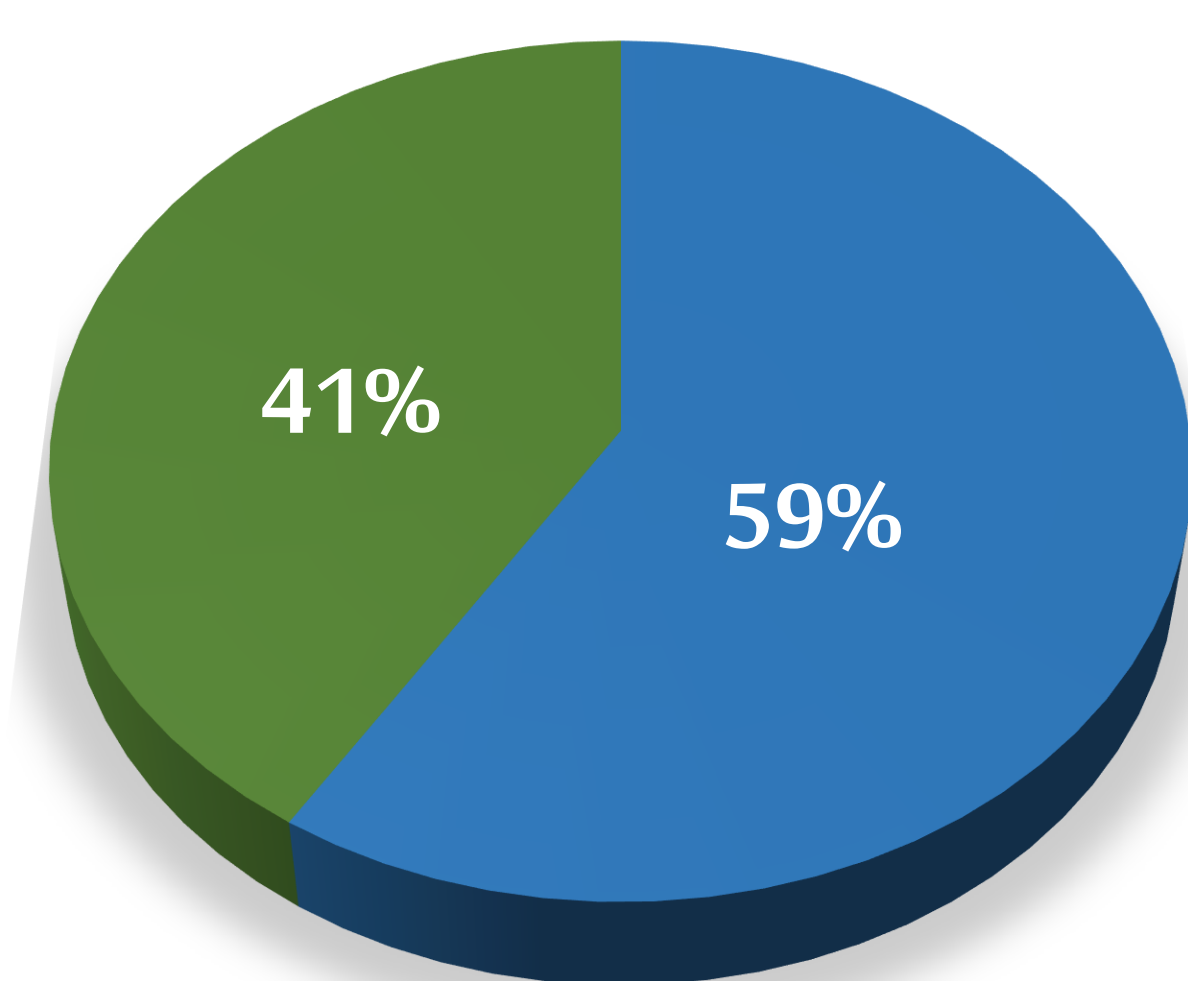

10 الوفيات الجديدة
New Death

1,428 المتعافون الجدد
New Recovery

2,039 الإصابات الجديدة
New Cases

ذكور
Males

إناث
Females

جنسيات أخرى
Other Nationalities

سعوديون
Saudis

كبار السن
Elderly