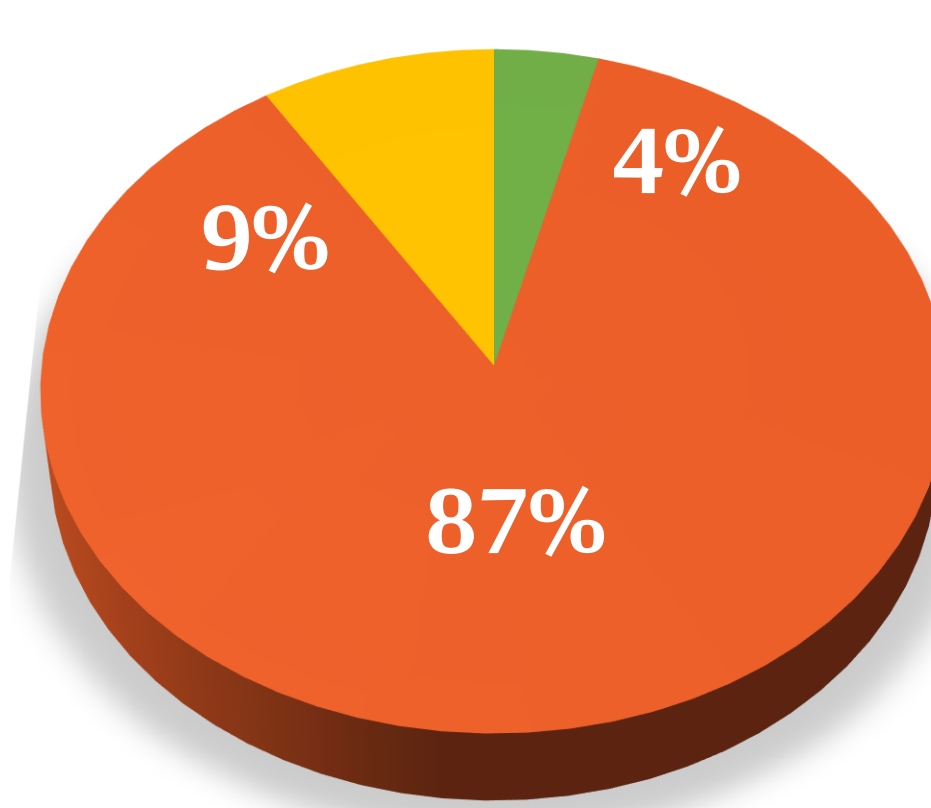

18,285 الفحوصات الجديدة  
≈ New Tests

2,840 الإصابات الجديدة  
New Cases

ذكور Males  
إناث Females

سعوديون Saudis  
جنسيات أخرى Others

كبار السن Elderly  
بالغين Adults  
أطفال Children

الفحوصات Tests  
الإصابات Cases