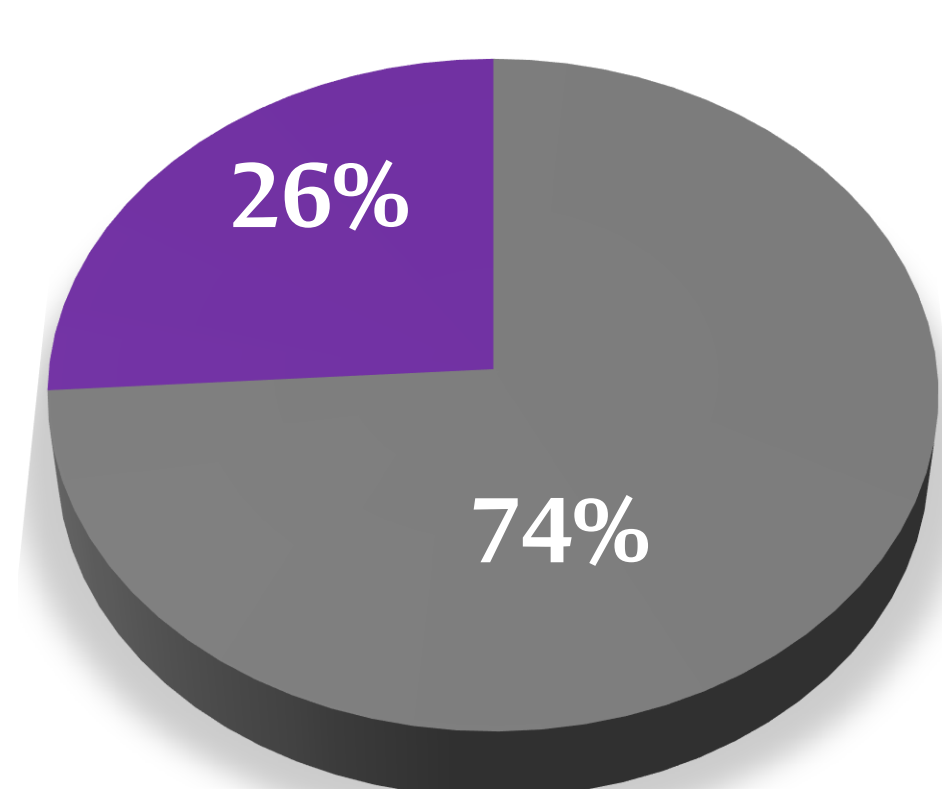

18,285 الفحوصات الجديدة  
≈ New Tests

2,840 الإصابات الجديدة  
New Cases

ذكور Males  
إناث Females

سعوديون Saudis  
جنسيات أخرى Others

كبار السن Elderly  
بالغين Adults  
أطفال Children

الفحوصات Tests  
الإصابات Cases