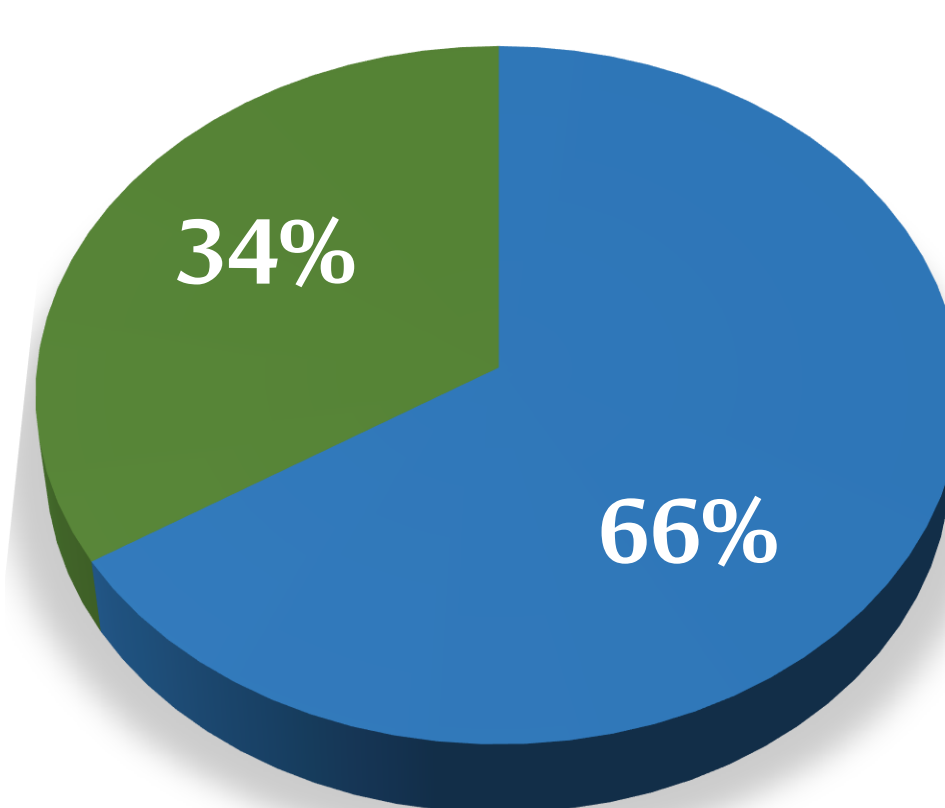

18,285 الفحوصات الجديدة  
≈ New Tests

2,840 الإصابات الجديدة  
New Cases

ذكور Males  
إناث Females

سعوديون Saudis  
جنسيات أخرى Others

كبار السن Elderly  
بالغين Adults  
أطفال Children

الفحوصات Tests  
الإصابات Cases