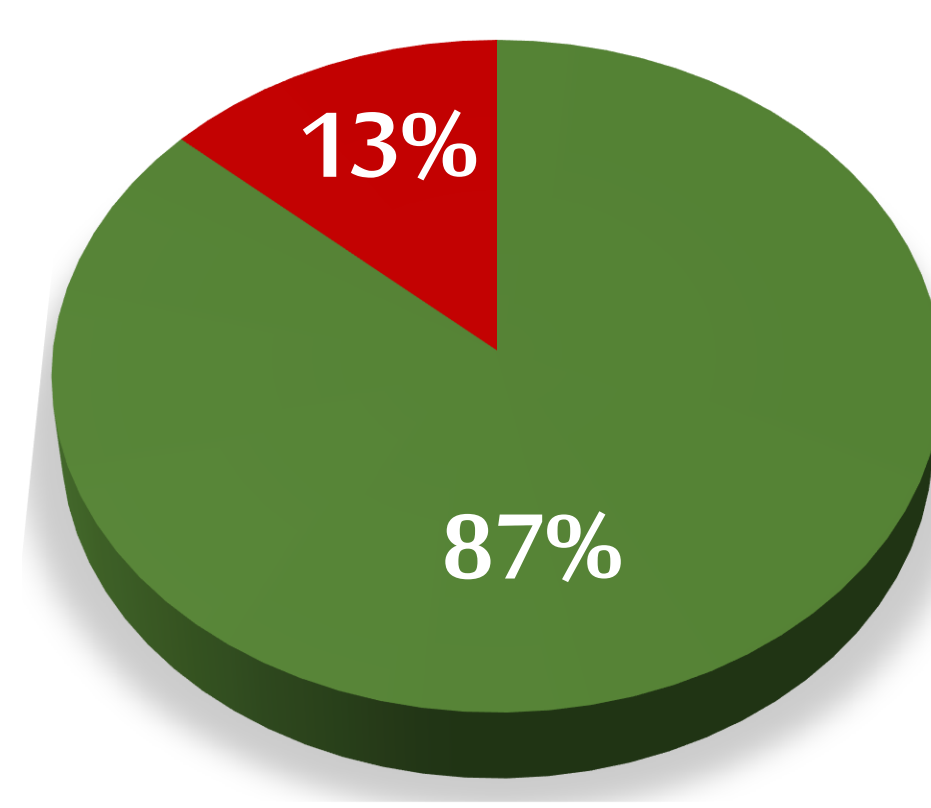

18,285 الفحوصات الجديدة  
≈ New Tests

2,840 الإصابات الجديدة  
New Cases

ذكور Males  
إناث Females

سعوديون Saudis  
جنسيات أخرى Others

كبار السن Elderly  
بالغين Adults  
أطفال Children

الفحوصات Tests  
الإصابات Cases