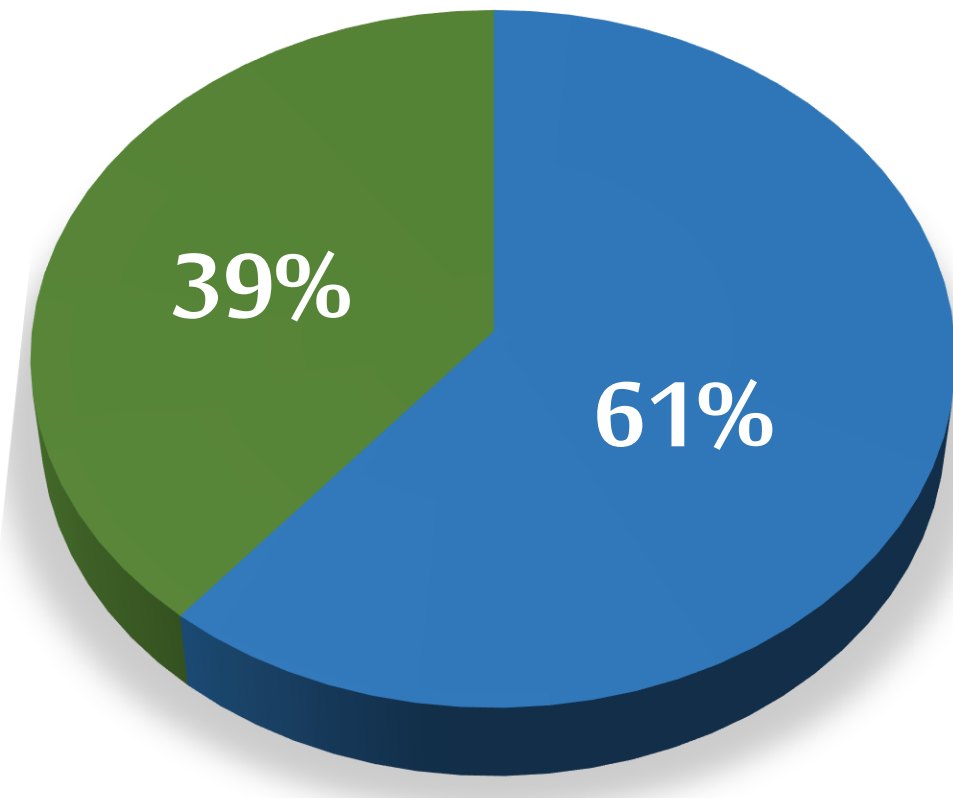

## تقرير الخميس 28 رمضان 1441هـ عن حالات كورونا في السعودية (إلى نهاية يوم أمس) Thursday 21 May 2020 Report of Coronavirus cases in Saudi Arabia (as end of yesterday)

12 الوفيات الجديدة  
New Death

2,562 المتعافون الجدد  
New Recovery

14,980 الفحوصات الجديدة  
New Tests

2,532 الإصابات الجديدة  
New Cases

ذكور Males  
إناث Females

جنسيات أخرى Others  
سعوديون Saudis

كبار سن Elderly  
بالغين Adults  
أطفال Children

الإصابات Cases  
الفحوصات السلبية Negative Results