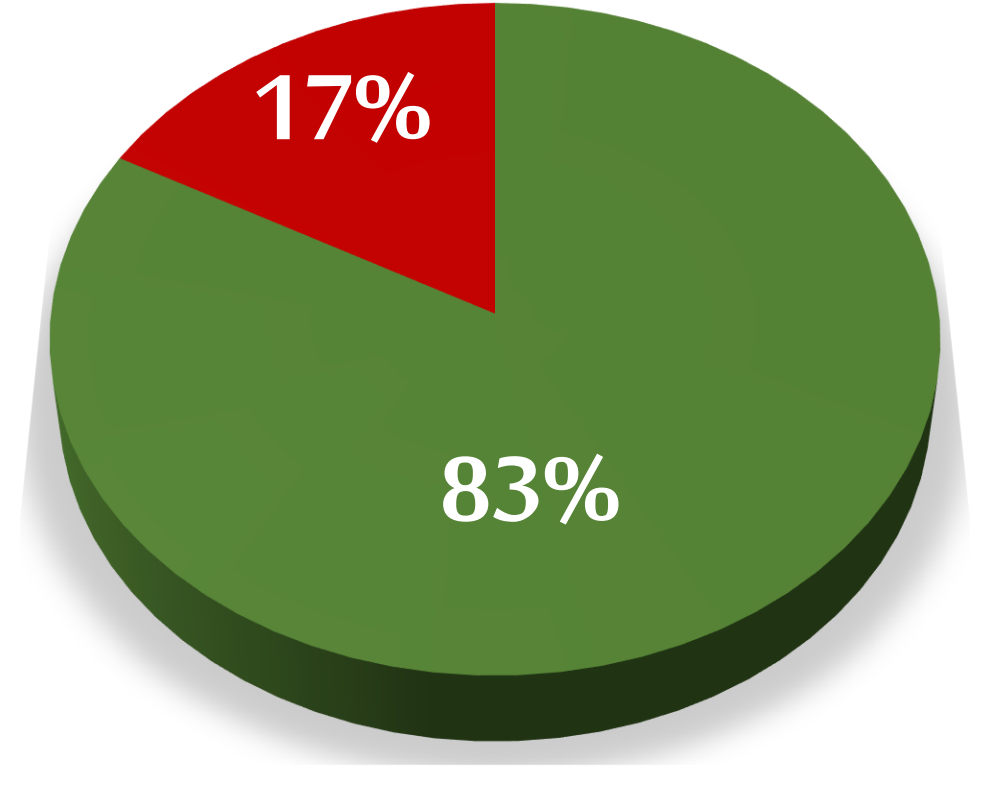

14,980 الفحوصات الجديدة  
New Tests

2,532 الإصابات الجديدة  
New Cases

ذكور Males  
إناث Females

جنسيات أخرى Others  
سعوديون Saudis

كبار سن Elderly  
بالغين Adults  
أطفال Children

الإصابات Cases  
الفحوصات السلبية Negative Results