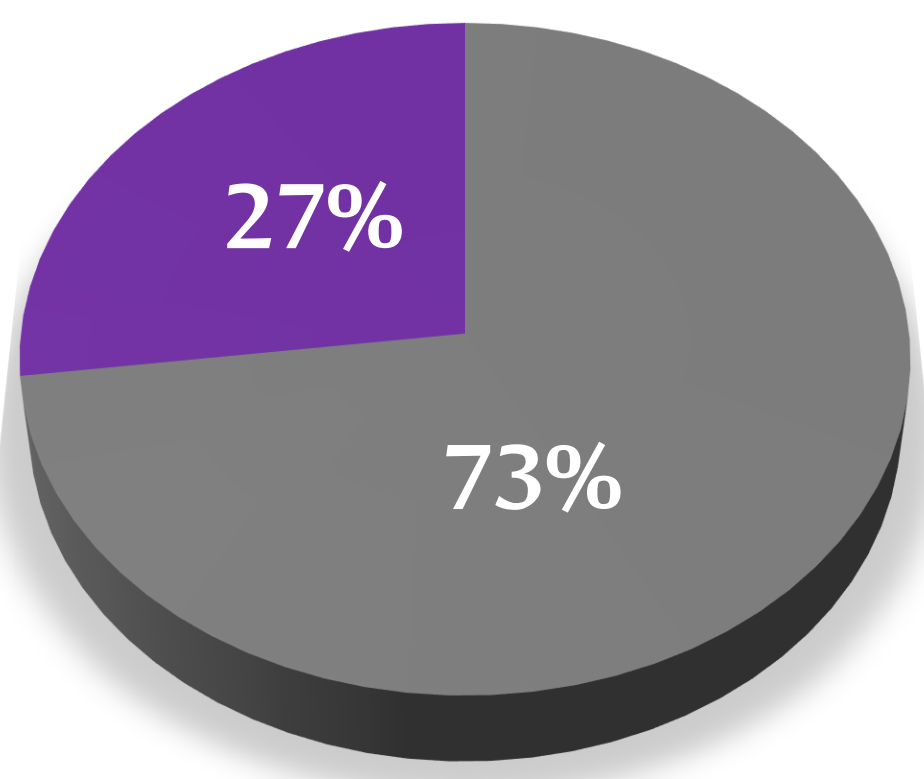

14,980 الفحوصات الجديدة  
New Tests

2,532 الإصابات الجديدة  
New Cases

ذكور Males  
إناث Females

جنسيات أخرى Others  
سعوديون Saudis

كبار سن Elderly  
بالغين Adults  
أطفال Children

الإصابات Cases  
الفحوصات السلبية Negative Results