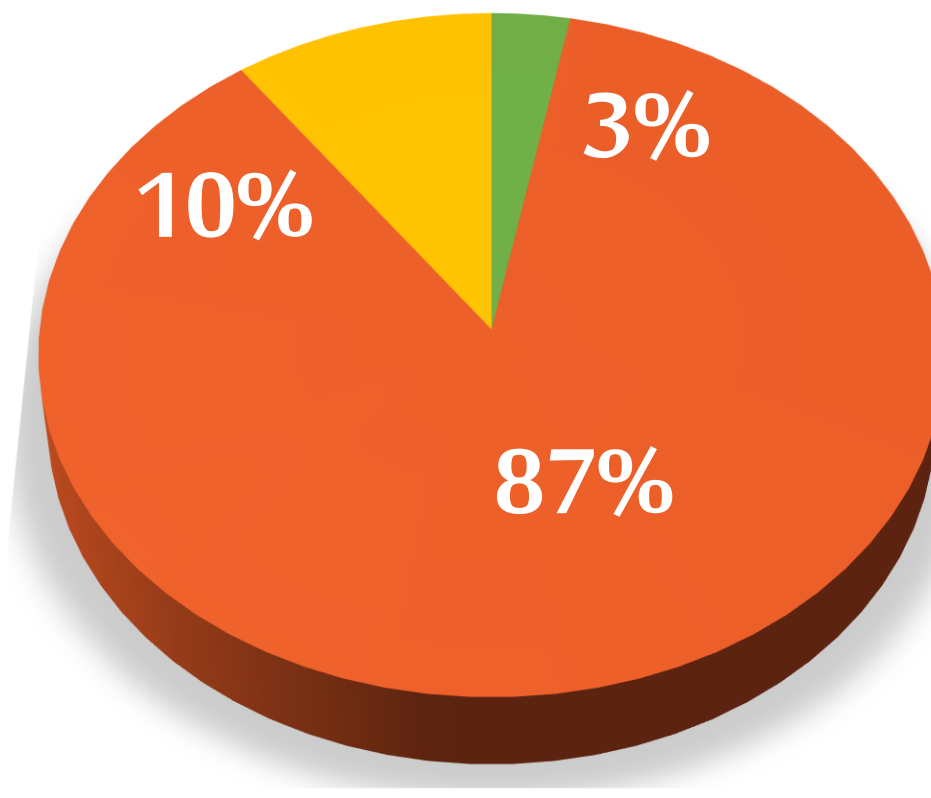

14,980 الفحوصات الجديدة  
New Tests

2,532 الإصابات الجديدة  
New Cases

ذكور Males  
إناث Females

جنسيات أخرى Others  
سعوديون Saudis

كبار سن Elderly  
بالغين Adults  
أطفال Children

الإصابات Cases  
الفحوصات السلبية Negative Results