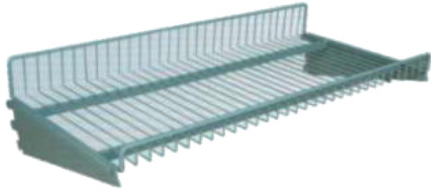

Metal and wooden 4-side shelf  
L930×W930×H1260

L-Size spray plastic slant  
wire stand  
L900×W430×H1400mm

M-Size Electroplate slant  
wire stand  
L900×W430×H1400mm

S-Size spray plastic slant  
wire stand  
L490×W430×H1360mm

Wire layer shelf with baskets  
L900/1200×W400/450mm

Wire layer shelf with brackets  
L900/1200×W400/450mm

Removable wire basket  
L900/1200×W400/450×H320mm

Mesh shelf  
L900/1200\*W430\*H320mm

Wire basket  
L900/1200×W400×H100mm