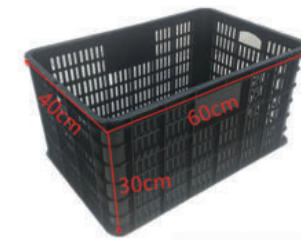

File Cabinet 01  
L850×W390×H1800mm

File Cabinet 03  
L900×W400×H1850mm

Capacity: 18L  
Size: 400\*300\*160mm

Capacity: 36L  
Size: 600\*400\*180mm

Capacity: 50L  
Size: 600\*400\*260mm

Capacity: 60L  
Size: 600\*400\*320mm

Capacity: 60L  
Size: 600\*400\*320mm

Capacity: 60L  
Size: 595\*395\*315mm

Capacity: 55L  
Size: 600\*400\*245

Capacity: 70L  
Size: 600\*400\*340

Capacity: 33L  
Size: 605\*400\*140mm

Capacity: 60L  
Size: 600\*400\*300mm

Capacity: 40L  
Size: 600\*400\*170

Capacity: 55L  
Size: 600\*400\*220mm

Capacity: 48L  
Size: 600\*400\*230mm

Capacity: 42L  
Size: 600\*400\*220mm

Capacity: 40L  
Size: 600\*400\*170mm

Shelves-style bread stand  
L750×W300×H1500mm