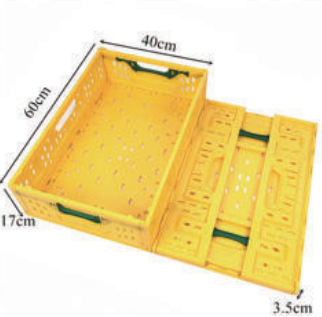

Capacity: 60L  
Size: 600\*400\*320mm

Capacity: 60L  
Size: 595\*395\*315mm

Capacity: 55L  
Size: 600\*400\*245

Capacity: 70L  
Size: 600\*400\*340

Capacity: 33L  
Size: 605\*400\*140mm

Capacity: 60L  
Size: 600\*400\*300mm

Capacity: 40L  
Size: 600\*400\*170

Capacity: 55L  
Size: 600\*400\*220mm

Capacity: 48L  
Size: 600\*400\*230mm

Capacity: 42L  
Size: 600\*400\*220mm

Capacity: 40L  
Size: 600\*400\*170mm

Shelves-style bread stand  
L750×W300×H1500mm