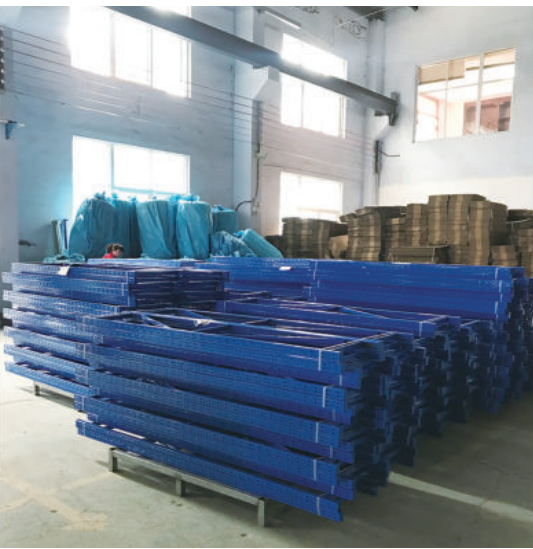

# 1# Supermarket shelf

Load	Width(mm)	Depth(mm)	Height(mm)
75KG	700	300	1600
	900	350	1800
			2000
120KG	900	350	1800
	1000	400	2000
	1200		
150KG	1000	400	1800
	1200	450	2000
		500	