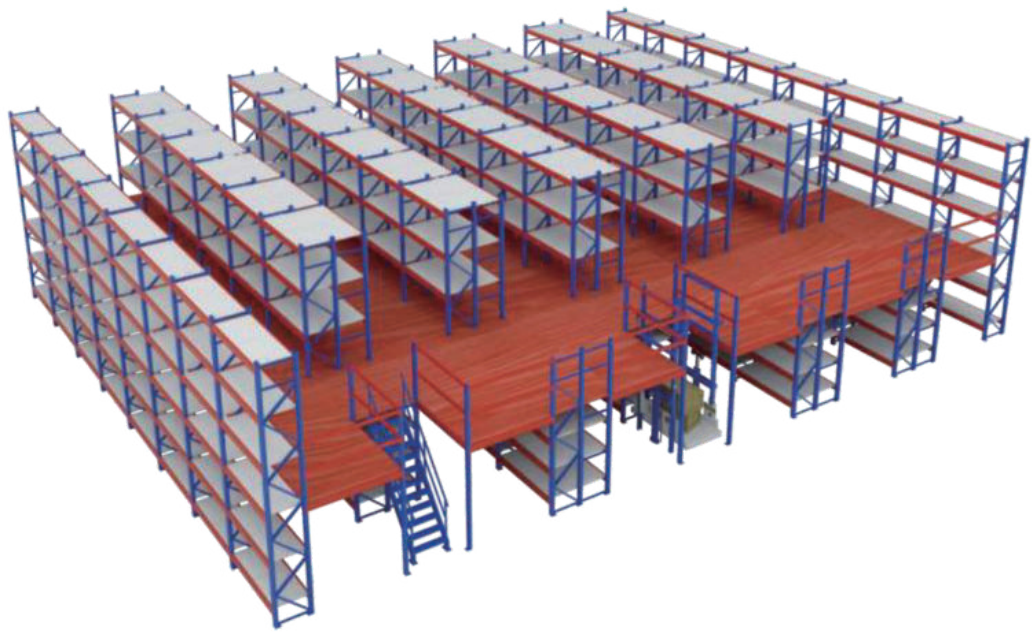

## 21# Heavy duty Rack

Load	L(mm)	W(mm)	H(mm)
1000kg ~ 3000kg	2000	800	2500
	2300	900	3000
	2500	1000	3500
	2700	1100	4000
	3000	1200	4500

Upright

Cantilever arm

Bottom

Double Upright

Main Beam Assemble

Hook Assemble