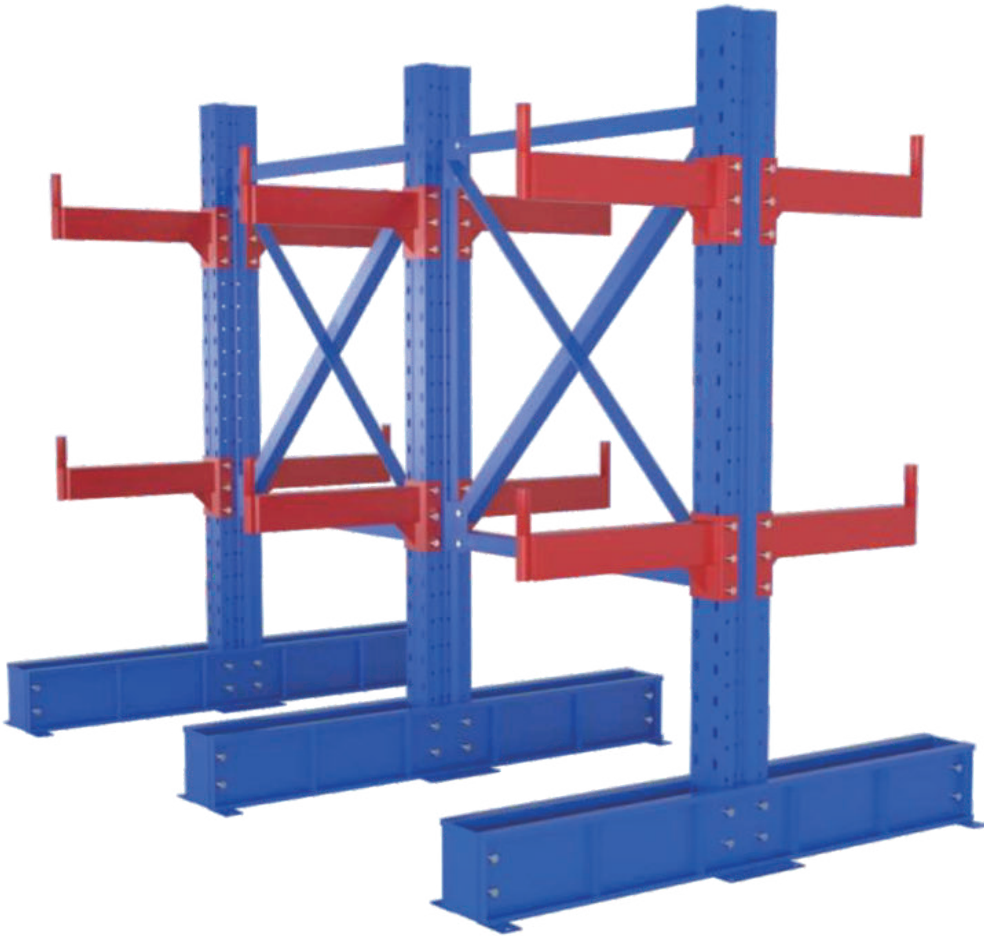

## 21# Heavy duty Rack

Load	L(mm)	W(mm)	H(mm)
1000kg ~ 3000kg	2000	800	2500
	2300	900	3000
	2500	1000	3500
	2700	1100	4000
	3000	1200	4500

Upright

Cantilever arm

Bottom

Double Upright

Main Beam Assemble

Hook Assemble