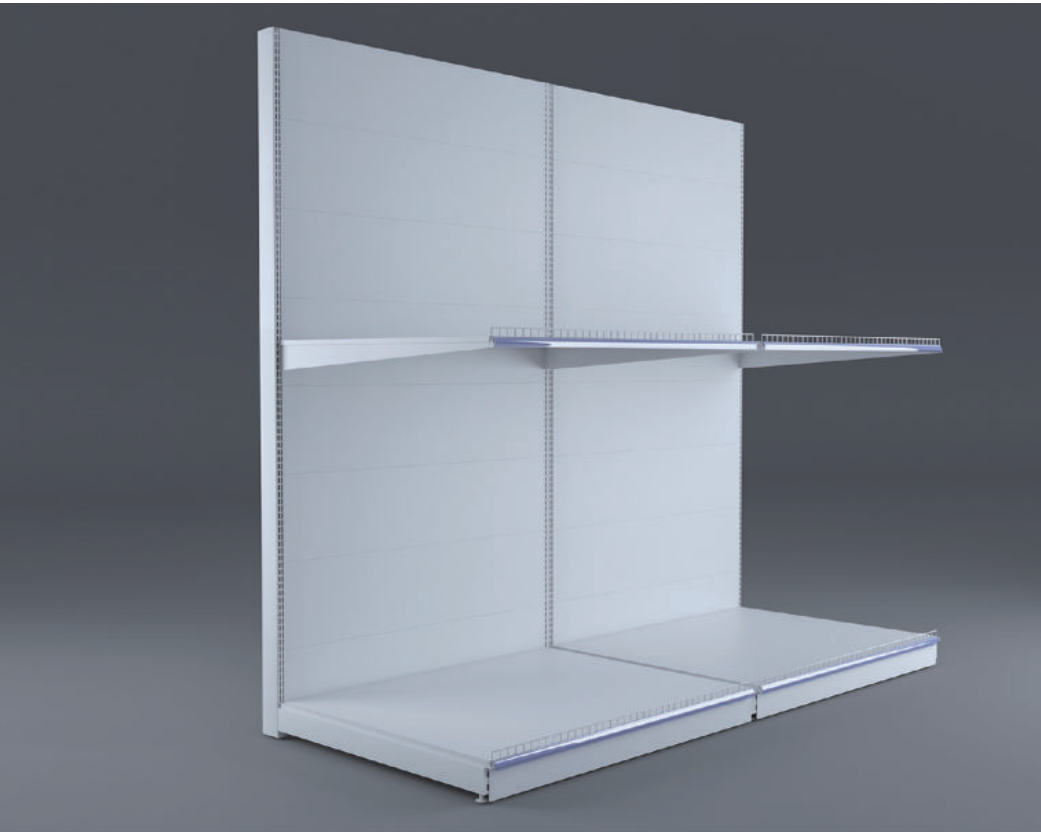

15# Supermarket shelf

Load	Width(mm)	Depth(mm)	Height(mm)
75KG	700	300	1600
	900	350	1800
			2000
120KG	900	350	1800
	1000	400	2000
	1200		
150KG	1000	400	1800
	1200	450	2000
		500