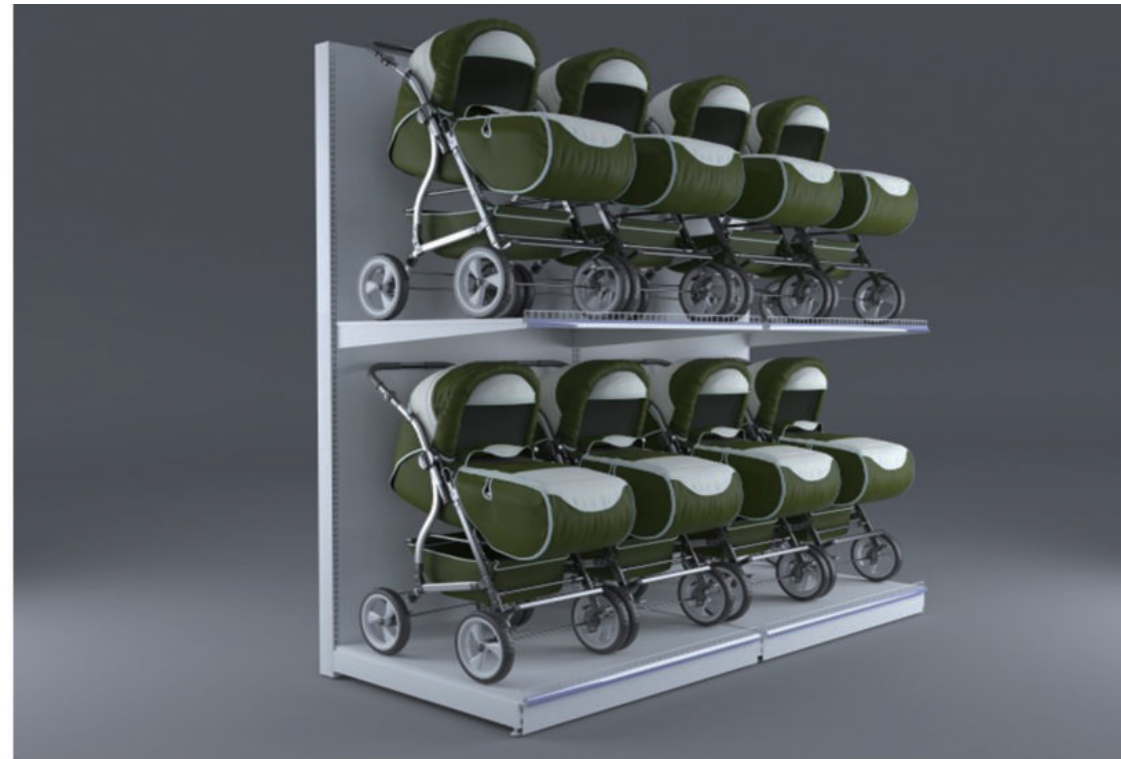

# 14# Supermarket shelf

Load	Width(mm)	Depth(mm)	Height(mm)
75KG	700	300	1600
	900	350	1800
			2000
120KG	900	350	1800
	1000	400	2000
	1200		
150KG	1000	400	1800
	1200	450	2000
		500	

# 15# Supermarket shelf

Load	Width(mm)	Depth(mm)	Height(mm)
75KG	700	300	1600
	900	350	1800
			2000
120KG	900	350	1800
	1000	400	2000
	1200		
150KG	1000	400	1800
	1200	450	2000
		500	