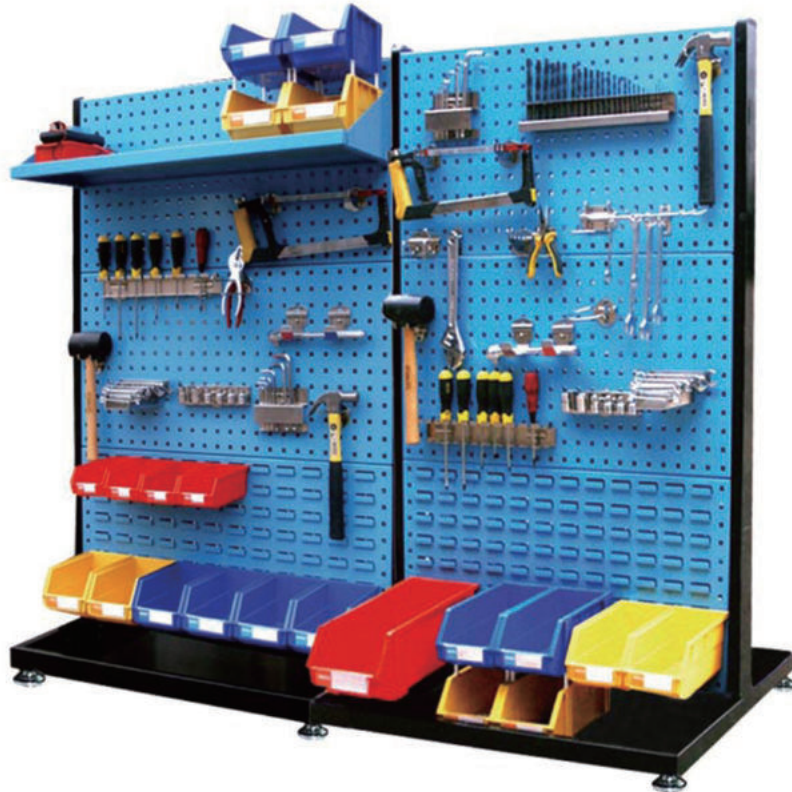

17# Tool shelf

Load	L(mm)	W(mm)	H(mm)
200KG	930	390	1480
	960	610	1940