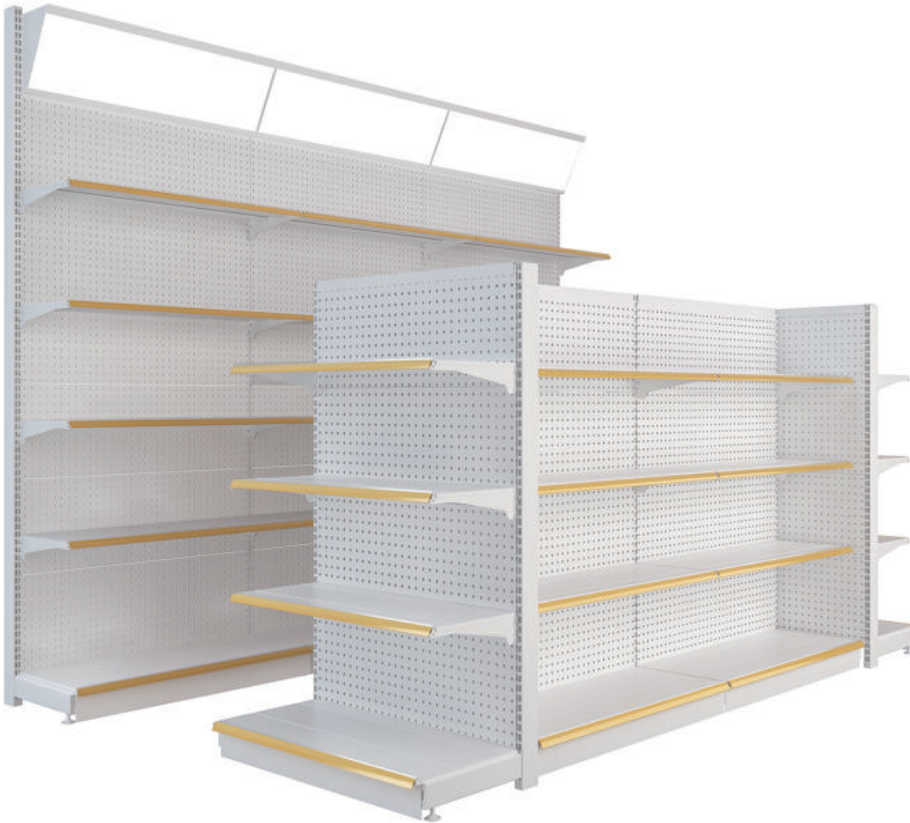

# 2021 PRODUCT CATALOGUE

**FOCUS ON PLANNING**  
SUPERMARKET /STORAGE RACK PROGRAM

# 1# Supermarket shelf

Load	Width(mm)	Depth(mm)	Height(mm)
75KG	700	300	1600
	900	350	1800
			2000
120KG	900	350	1800
	1000	400	2000
	1200		
150KG	1000	400	1800
	1200	450	2000
		500	

## 2# Supermarket shelf

Load	Width(mm)	Depth(mm)	Height(mm)
50KG	600	300	1600
	700	350	1800
	900	350	2000
70KG	900	350	1800
	1000	400	2000
	1200	400	2000
100KG	1000	400	1800
	1200	450	2000
	1200	500	2000

### 3# Supermarket shelf

Load	Width(mm)	Depth(mm)	Height(mm)
75KG	700	300	1600
	900	350	1800
			2000
120KG	900	350	1800
	1000	400	2000
	1200		
150KG	1000	400	1800
	1200	450	2000
		500	