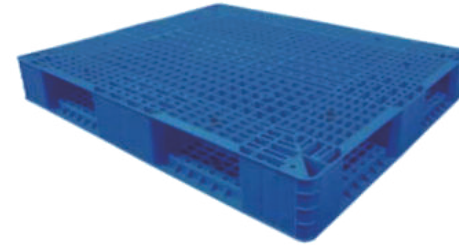

Accessories of Storage

1109 Light duty
L1000×W1000×H145mm

1113 Light duty
L1200×W1000×H145mm

1111 9-Feet plane Type
L1200×W1000×H140mm

1112 6-Feet
L1000×W500×H135mm
L1200×W600×H140mm

Double side
L1200×W1000×H150mm

3 Runners plastic pallet
L1200×W1000×H170mm

Double side
L1200×W1000×H150mm

Plastic tray
S L600×W300×H30mm
M L1000×W600×H50mm
L L1000×W800×H50mm

01 Tool box
L180×W120×H80mm

02 Tool box
L250×W150×H120mm

03 Tool box
L350×W210×H150mm