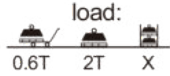

Accessories of Storage

1109 Light duty
L1000×W1000×H145mm

1113 Light duty
L1200×W1000×H145mm

1111 9-Feet plane Type
L1200×W1000×H140mm

1112 6-Feet
L1000×W500×H135mm
L1200×W600×H140mm

Double side
L1200×W1000×H150mm