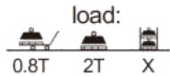

Accessories of Storage

1109 Light duty
L1000×W1000×H145mm

1113 Light duty
L1200×W1000×H145mm

1111 9-Feet plane Type
L1200×W1000×H140mm

1112 6-Feet
L1000×W500×H135mm
L1200×W600×H140mm

Double side
L1200×W1000×H150mm