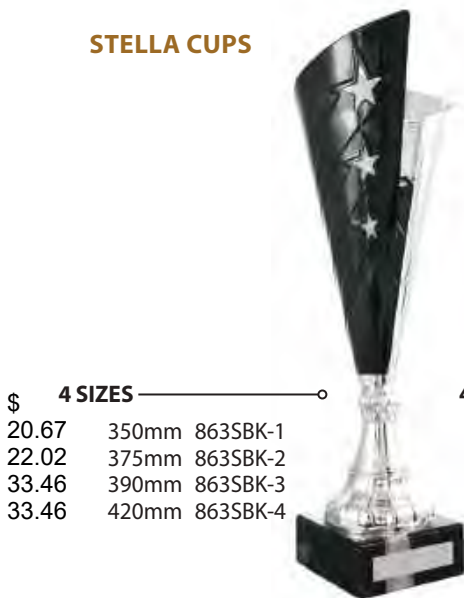

TESLOR CUPS

5 SIZES

- 310mm 260SBU-1
- 332mm 260SBU-2
- 362mm 260SBU-3
- 372mm 260SBU-4
- 430mm 260SBU-5

- \$ 29.90
- 30.84
- 33.03
- 34.48
- 41.46

5 SIZES

- 310mm 260GR-1
- 332mm 260GR-2
- 362mm 260GR-3
- 372mm 260GR-4
- 430mm 260GR-5

ZENON CUPS

5 SIZES

- 310mm 261GR-1
- 332mm 261GR-2
- 362mm 261GR-3
- 372mm 261GR-4
- 430mm 261GR-5

- \$ 29.90
- 30.84
- 33.03
- 34.48
- 41.46

5 SIZES

- 310mm 261SBU-1
- 332mm 261SBU-2
- 362mm 261SBU-3
- 372mm 261SBU-4
- 430mm 261SBU-5

STELLA CUPS

\$ 4 SIZES

- 20.67 350mm 863SBK-1
- 22.02 375mm 863SBK-2
- 33.46 390mm 863SBK-3
- 33.46 420mm 863SBK-4

4 SIZES

- 350mm 863SGN-1
- 375mm 863SGN-2
- 390mm 863SGN-3
- 420mm 863SGN-4

4 SIZES

- 350mm 863SR-1
- 375mm 863SR-2
- 390mm 863SR-3
- 420mm 863SR-4