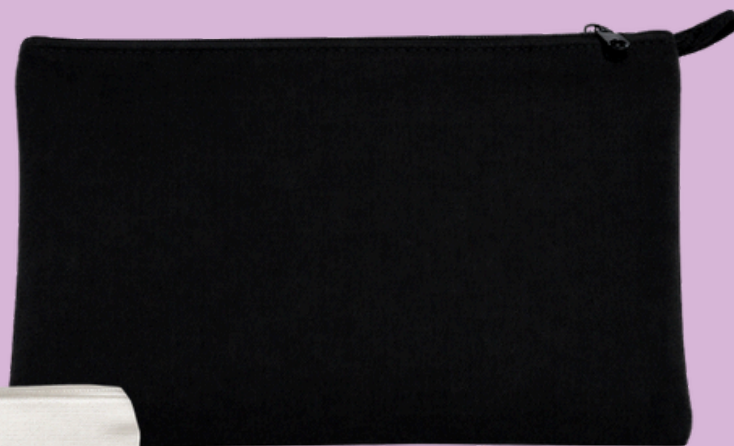

COSMETIQUERAS

MONEDEROS

ORGANIZA TUS ARTÍCULOS DE BELLEZA Y ESCRITORIO

**COSMETIQUERA TUBULAR
LONETA CON YUTE**
Medidas: 10 x 25 cm
Clave: LO524

PERSONALIZA TUS ACCESORIOS

MINI PRISMA
Medidas: 14.5 x 8 x 4.5 cm
Clave: LO575

COSMETIQUERA DE
LONETA

Medidas: 25 x 15 cm

Clave: COS522

COSMETIQUERA
MEZCLILLA AZUL
Medidas: 22 x 17 cm
Clave: COS523

**COSMETIQUERA
LONETA**
Medidas: 29 x 19 cm
Clave: COS528

lo mejor para tus accesorios

**COSMETIQUERA LONETA
CRUDA CORTE
HOLANDES 10 cm**
Medidas: 30 x 24 cm
Clave: COS529

**COSMETIQUERA
LONETA PRISMA**
Medidas: 22 x 8 cm
Clave: LO566

**COSMETIQUERA LONETA
CRUDA CORTE HOLANDÉS**
Medidas: 21.5 x 17 cm
Clave: COS525

COSMETIQUERA
MANTA PLANA
Medidas: 25 x 15 cm
Clave: COS517

COSMETIQUERA MANTA
BONDEADA
Medidas: 25 x 15 cm
Clave: COS514

COSMETIQUERA MEZCLILLA
Medidas: 25 x 18 cm
Clave: COS520

los mejores diseños en cosméticas para sublimar