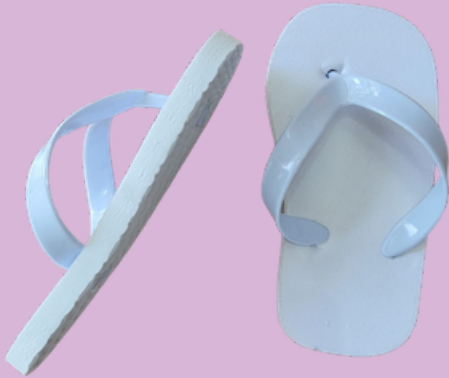

CALCETA NIÑO
PARA SUBLIMAR
Medidas: UNITALLA
NIÑO
Clave: SIL224

CALCETA LARGA
Medidas: UNITALLA
Clave: SIL263

TIN
Medidas: 3/4
Clave: SIL257

PANTUFLAS Y SANDALIAS

SANDALIA NIÑO
Clave: SAN37

SANDALIA PARA SUBLIMAR
Medidas: AL 5 1/2
Clave: SAN34

PANTUFLA TOALLÍN CABALLERO
Medidas: AL 8
Clave: PAN5

PANTUFLA TOALLÍN MEDIANA
Medidas: AL 5 1/2
Clave: PAN6

PANTUFLA DE SATÍN
Medidas: UNITALLA
Clave: PAN9

PANTUFLA
ECONÓMICA
Medidas: UNITALLA
Clave: PAN15