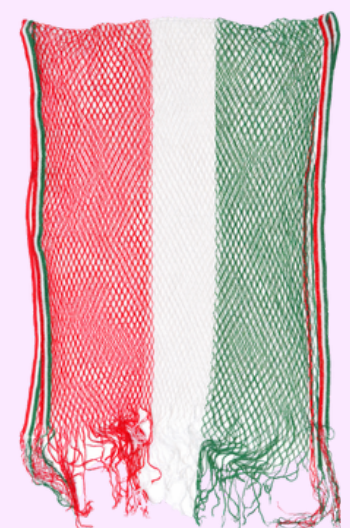

MANGA (BRAZO) (C/U)

Medidas: 13 x 45 cm

Clave: SIL233

Consulta los colores que
tenemos disponibles

OSO BLANCO
Medidas: 24 x 42 cm
Clave: SIL371

OSO METALIZADO
Medidas: 63 x 35 cm
Clave: SIL369

PLUMÓN DE AGUA
Clave: PL1

**PALIACATE
POPELINA**
Medidas: 57 x 57 cm
Clave: SIL242

LLAVERO DOBLE
CORAZÓN
Clave: SIL349

LLAVERO
Medidas: 7.5 cm DIAM
Clave: SIL223

PARA SOL (PAR)
Medidas: 46 x 37 cm
Clave: SIL254

REBOSO TRICOLOR

REBOSO TRICOLOR
ADULTO
Clave: SIL289

REBOSO TRICOLOR
ECONÓMICO
Clave: SIL288

CANVA STORIES

CANVA STORIES

23

23

BOTA LONETA CON YUTE

Medidas: 17 x 39 cm

Clave: BON603