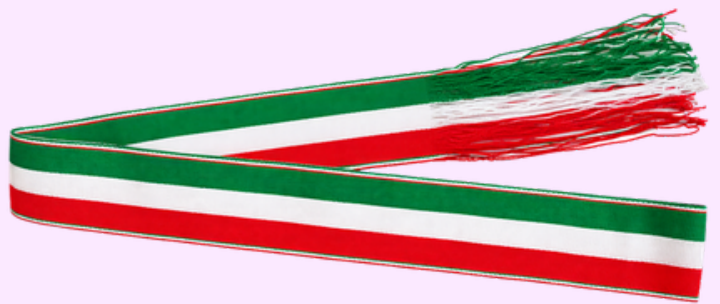

PERSONALIZA TU ESTILO

BALERINA BRUCH
Medidas: 6.5 x 21 cm
Clave: SIL247

**MASCADA
CHARMEUSE**
Medidas: 72 x 72 cm
Clave: SIL305

**MASCADA
ARCOIRIS**
Medidas: 60 x 60 cm
Clave: SIL304

PERSONALIZA TU ESTILO

PASHMINA
CHARMEUSE

Medidas: 240 x 90 cm

Clave: SIL330

MASCADA
CHARMEUSE

Medidas: 55 x 55 cm

Clave: SIL329

GAZNÉ DE SATÍN
Medidas: 16 x 45 cm
Clave: SIL322

BANDERA TRICOLOR
Medidas: 70 x 40 cm
Clave: SIL352

**BOLSA POLIPAPEL
DELGADA**
Medidas: 35 x 45 cm
Clave: SIL370

CINTURILLA TRICOLOR
Medidas: 140 x 6.5 cm
Clave: SIL353

PALO PARA BANDERA
Medidas: 60 cm LARGO
Clave: SIL376

decora cada aspecto de tu hogar

BANDA EDECÁN PARA NIÑO
Medidas: 10 x 122 cm
Clave: SIL345