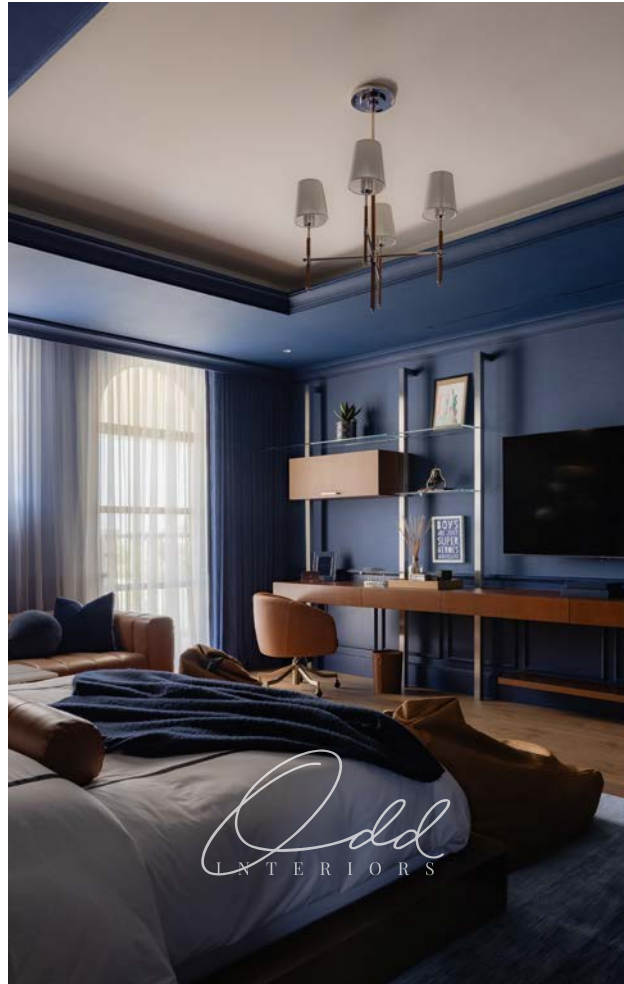

PRIVATE VILLA

Location: Dubai - Nad Alshiba

The Refined Retreat

A refined sanctuary of deep navy, warm oak, and tailored layers, where quiet luxury meets personal memory.

ملاذ راقٍ

ملاذ رجولي راقٍ يجمع بين الأزرق العميق ودفء الخشب والطبقات المصممة بعناية، حيث تلتقي الفخامة الهادئة بالذاكرة الشخصية.