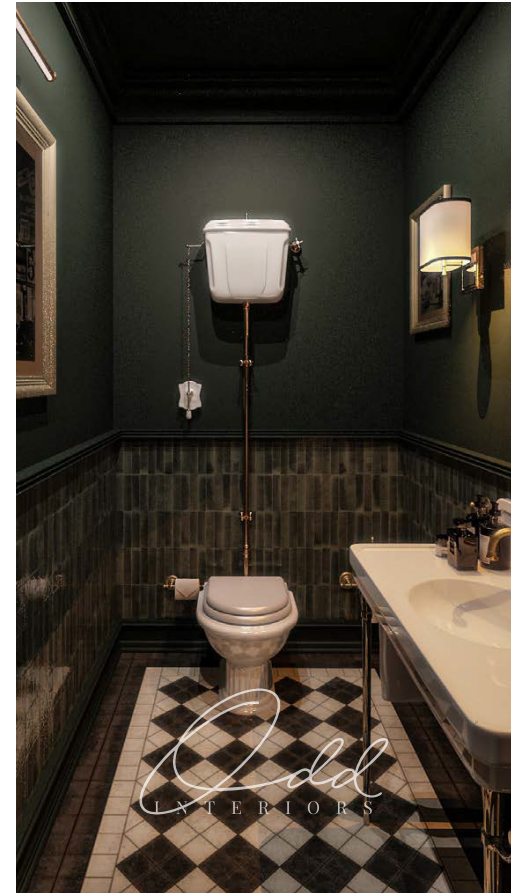

RESIDENTIAL PROJECTS | المشاريع السكنية

PRIVATE VILLA

Location: Dubai

ABOUT THIS PROJECT

Mancave Lounge

A moody retreat that merges vintage rebellion with crafted nostalgia. Rich textures, cinematic details, and subtle industrial cues evoke eras past reimagined through a modern lens of comfort and wit.

ملاذ بطابع مزاجي يمزج بين التمرد الكلاسيكي وحنين مُتقن الصياغة. خامات غنية، تفاصيل سينمائية، ولمسات صناعية ناعمة تستحضر عصور الماضي، وتُعاد قراءتها بعدسة عصرية تجمع بين الراحة والذكاء.