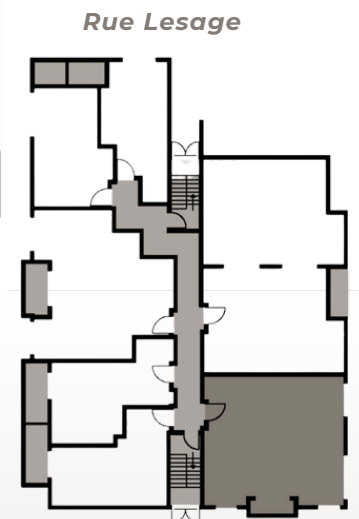

Astra 117

Condos locatifs au cœur de Prévost

4 1/2

979 pi²

Unité: 001

Rue Lesage

Boul Curé Labelle

Les dimensions et superficies indiquées sur les plans sont approximatives et sujettes à des variations. Elles pourront différer des mesures finales établies lors de la construction et de la certification officielle par l'arpenteur. L'ameublement, l'aménagement et la décoration présentés sont illustrés à titre indicatif seulement et ne font pas partie de l'offre.

Rue Lesage

Boul Curé Labelle

Les dimensions et superficies indiquées sur les plans sont approximatives et sujettes à des variations. Elles pourront différer des mesures finales établies lors de la construction et de la certification officielle par l'arpenteur. L'ameublement, l'aménagement et la décoration présentés sont illustrés à titre indicatif seulement et ne font pas partie de l'offre.