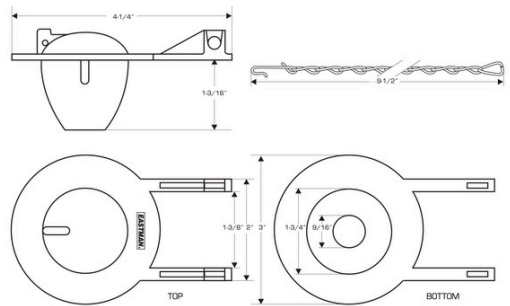

PROFESSIONAL Reinforced PVC Flapper - Flapper o pera de descarga PROFESIONAL de pvc reforzado para sanitarios con salida de 2". Seguridad para el plomero profesional.

Flapper con Cadena

PN 48550

- Para sanitario con descarga de 2"
- Fibra de PVC Reforzada
- Fácil de instalar en la mayoría de las marcas
- Cadena de acero inoxidable
- 5 años de garantía

Flapper con cola de vinil

- Para sanitario con descarga de 2"
- Fibra de PVC Reforzada
- Fácil de instalar en la mayoría de las marcas
- Cola de vinil reforzada - cero oxido
- 5 años de garantía

Peace of Mind...
for the Professional Plumber!