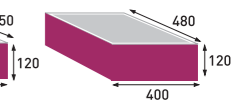

puerta \ tamaño	standard	pad	laptop 15	laptop 17	folder	avant 15	avant 17
frontal	✓	✓	✓	✓			
deslizante					✓		
superior						✓	✓

standard

pad

laptop 15

laptop 17

folder

avant 15

avant 17