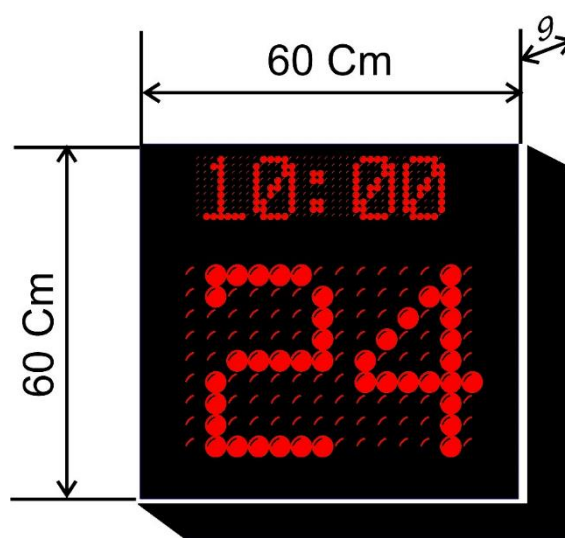

## MARCADORES DE 24/14 SEGUNDOS COM CRONOMETRO

São compostos por dois indicadores de tempo de ataque, contando regressivamente de 24/14 a 0 segundos e o cronometro de jogo, registrando ainda faltas individuais no momento que elas ocorrem, mostrando a expressão F1, F2, F3, F4, F5 e F6.

### SAIBA MAIS

**COMUNICAÇÃO:** WIRELESS (Comando Sem Fio)

**TAMANHO:** 60cm X 60cm

**APLICAÇÃO:** IN-DOOR (Para Uso Em Áreas Cobertas)

**ALIMENTAÇÃO:** 110V OU 220V Automático