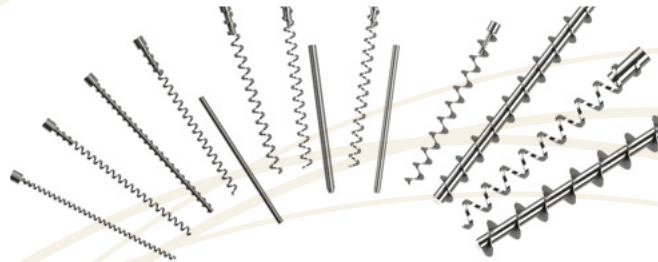

De Basic Feeder is zeer makkelijk schoon te maken!

Fantastisch voor voedingsmiddelen
applicaties in professionele industrie wereldwijd