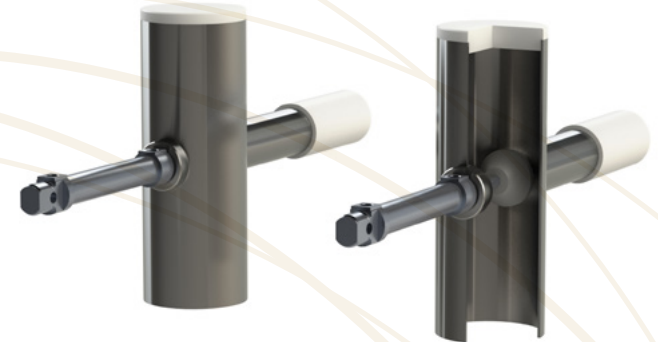

## HETHON BASIC FEEDER

Voor een perfect dosering van droge stoffen

Iedereen kent de Hethon Flexible wall Feeder waar we bekend om staan en welke de beste oplossing is voor moeilijk te doseren poeders. Maar ... Droge poeders stromen niet altijd slecht. Dan is de Hethon Basic Feeder een uitstekend alternatief of een goede combinatie met uw bestaande Hethon Flexible Wall Feeder. Veel klanten, bijvoorbeeld in polymeren of kunststofgranulaat, maar ook in andere branches zoals voedingsmiddelen of industriële doeleinden, hebben moeilijk te doseren poeders maar ook gemakkelijk te doseren poeders. Dit leidde tot de beslissing om een Basic Feeder te ontwerpen zodat we een complete leverancier kunnen zijn voor alle doseer uitdagingen. De basis feeder is een feeder met harde wanden, gemaakt van roestvrij staal, dus geschikt voor een breed scala aan producten, ook voor toepassingen in voedingsmiddelen en processen.

Extension hoppers die het volume kunnen vergroten zijn verkrijgbaar in diverse maten. Onze basic feeder heeft voordelen voor klanten die al gebruik maken van onze Flexible wall feeders.

### Voordelen van een Hethon Basic Feeder

- Schroeven zijn uitwisselbaar met de Hethon Flexible Wall Feeder
- Makkelijk schoon te maken
- Onderhoudsarm
- Stabiel en sterk frame
- Zeer weinig contact delen
- Minimaal stroomverbruik
- Uitstekende prijs kwaliteitsverhouding
- doseer capaciteit tot 820 l/h
- Voedingsmiddelen geschikt!

### Extra Hethon nozzels

De Hethon Feeders worden standaard geleverd met een open schroef en standaard nozzle. In ons optie-assortiment vindt u daarnaast een keur aan andere nozzels, bijvoorbeeld T-nozzels met of zonder horizontale of verticaal afsluiter, voor een gecontroleerde productdoserend.