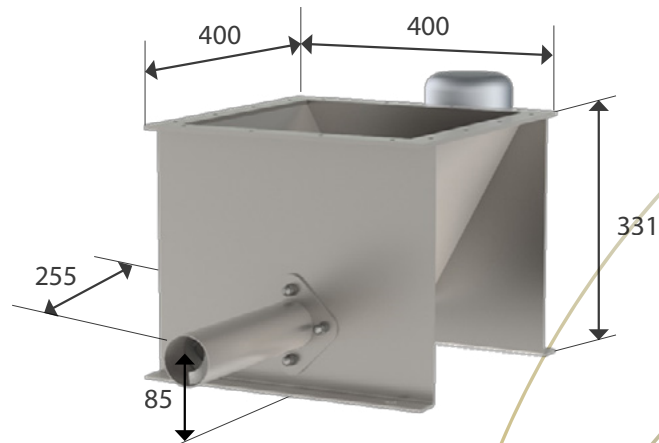

CONTACT

Hethon Nederland B.V.

Vlijtstraat 47/49
7005 BN Doetinchem
The Netherlands
T +31 (0)74 250 05 55
E info@hethon.nl