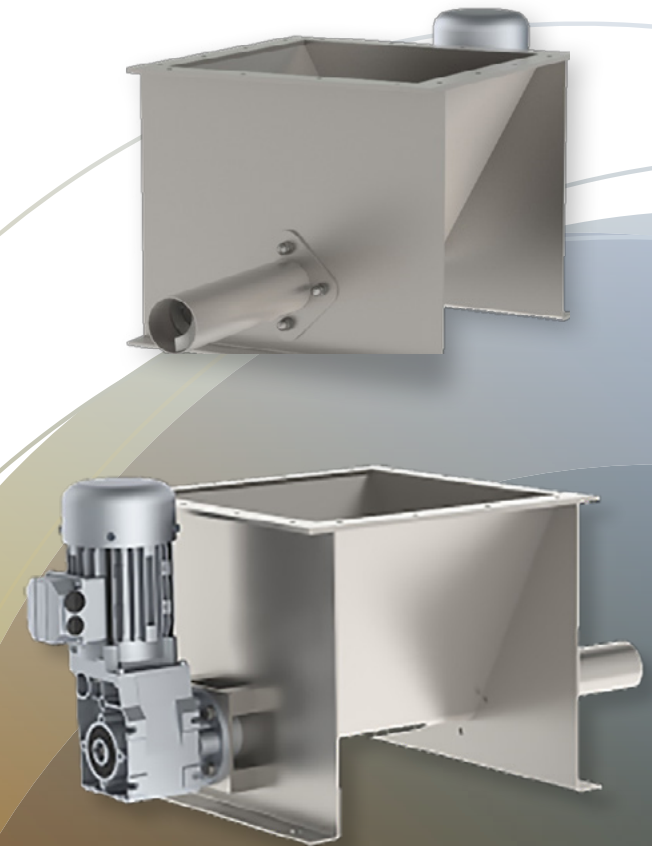

## HETHON BASIC FEEDER

Voor een perfect dosering van droge stoffen

Iedereen kent de Hethon Flexible wall Feeder waar we bekend om staan en welke de beste oplossing is voor moeilijk te doseren poeders. Maar ... Droge poeders stromen niet altijd slecht. Dan is de Hethon Basic Feeder een uitstekend alternatief of een goede combinatie met uw bestaande Hethon Flexible Wall Feeder. Veel klanten, bijvoorbeeld in polymeren of kunststofgranulaat, maar ook in andere branches zoals voedingsmiddelen of industriële doeleinden, hebben moeilijk te doseren poeders maar ook gemakkelijk te doseren poeders. Dit leidde tot de beslissing om een Basic Feeder te ontwerpen zodat we een complete leverancier kunnen zijn voor alle doseer uitdagingen. De basis feeder is een feeder met harde wanden, gemaakt van roestvrij staal, dus geschikt voor een breed scala aan producten, ook voor toepassingen in voedingsmiddelen en processen.

Extension hoppers die het volume kunnen vergroten zijn verkrijgbaar in diverse maten. Onze basic feeder heeft voordelen voor klanten die al gebruik maken van onze Flexible wall feeders.